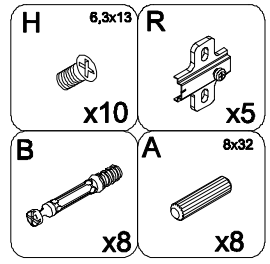

20 min.

1

2

3

4

5

6

| | |
|-------------------------|----------------------|
| ND 3,5x16 x10 | ZD x6 |
| PC x5 | NC 4x16 x6 |