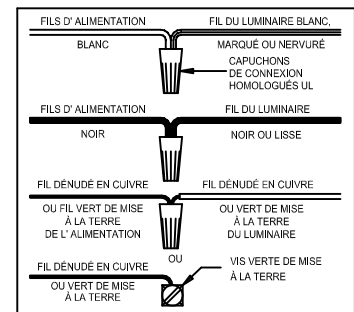

### MODE D'ASSEMBLAGE:

1. D,E → A
2. R → D
3. B,A → C
4. F → G
5. H,J → D
6. L → K
7. M → N
8. Q,N → H

**B, C, G & L  
(NOT FURNISHED)  
(NO INCLUIDA)  
(NON FOURNIE)**

P3706

P3709

# Instructions d'Assemblage et Installation

Mise en garde: Lire les instructions avec soin et couper le courant au disjoncteur central avant de commencer l'installation.

\*\*\*\*\*

**AVERTISSEMENT** - S'il y a d'autres mécanismes régulateurs qui s'emploient avec ce dispositif, suivre soigneusement les instructions pour satisfaire aux exigences NEC. Si vous avez des questions, consulter un électricien qualifié.

**MISE EN GARDE** - Le verre est toujours fragile; maniez le(s) composant(s) et/ou l' (les) ampoule(s) avec prudence.

\*\*\*\*\*