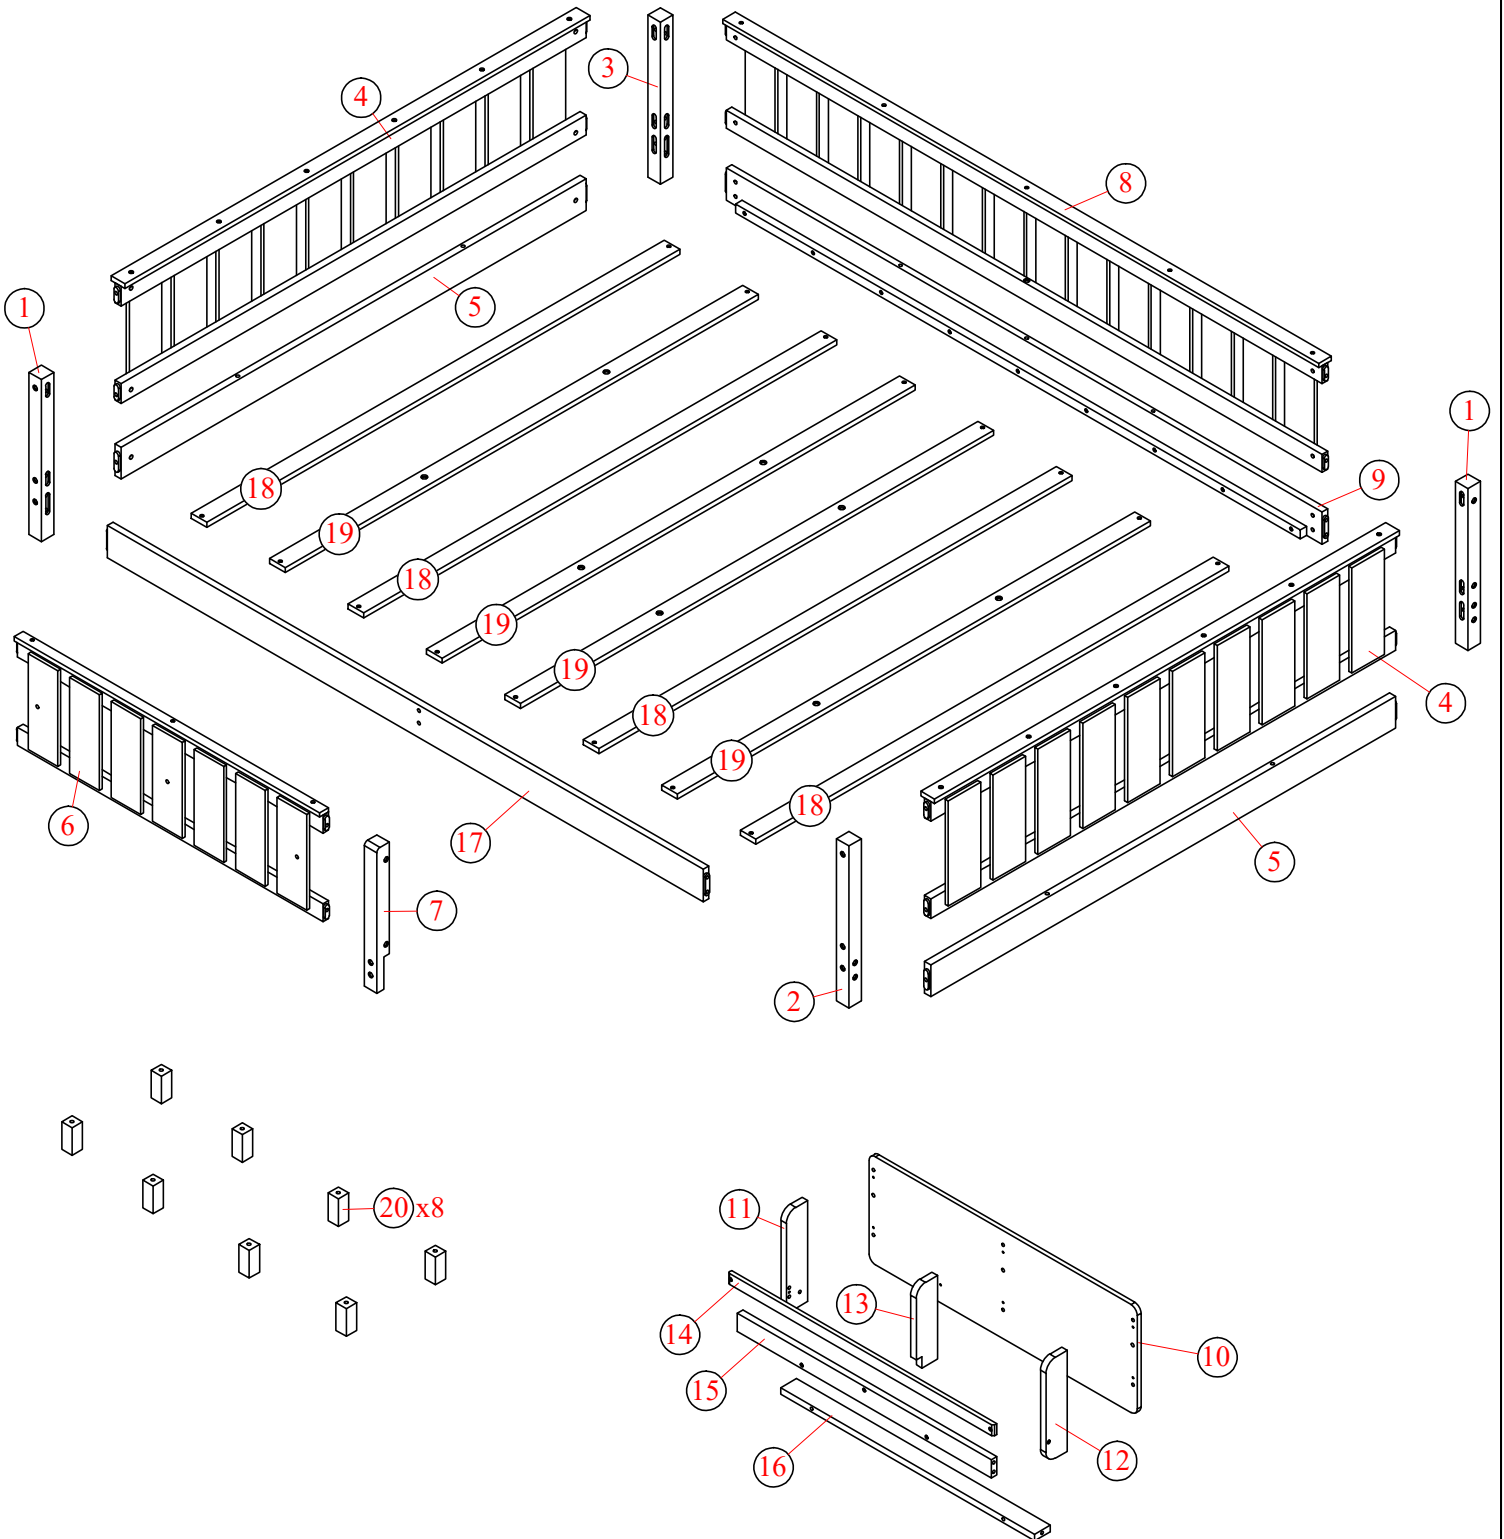

# ASSEMBLY INSTRUCTION

Bed type  
QUEEN Standard

Length  
80"

Width  
60"

Thickness  
6" max

# Detail View

# Part List

1

Leg : 2pcs

2

Leg : 1pc

3

Leg : 1pc

4

## Part List

<div style="border: 1px solid black; padding: 5px; width: 40px; margin: 0 auto;">8</div>  <p style="text-align: center;">WoodBar : 1pc</p>	<div style="border: 1px solid black; padding: 5px; width: 40px; margin: 0 auto;">18</div>  <p style="text-align: center;">Slats : 4pcs</p>	<div style="border: 1px solid black; padding: 5px; width: 40px; margin: 0 auto;">19</div>  <p style="text-align: center;">Slats : 4pcs</p>
<div style="border: 1px solid black; padding: 5px; width: 40px; margin: 0 auto;">20</div>  <p style="text-align: center;">Leg : 8pcs</p>		