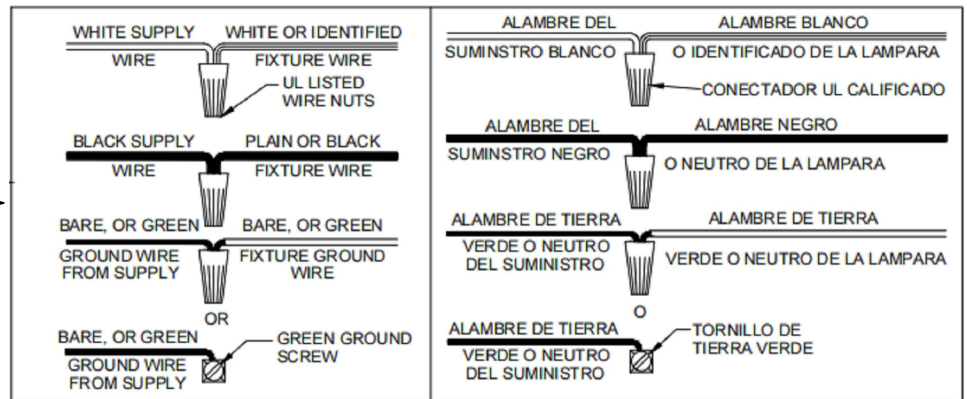

Caution: Electrician installation highly recommended. All glass is fragile, use care when handling glass component(s) and or lamp(s). Read instructions carefully and turn electricity off at the main circuit breaker panel before beginning installation.

Advertencia: Si usa alguien dispositivo especial de control con este aparato de luz, siga las instrucciones cuidadosamente para asegurar la completa conformidad con los requisitos N.E.C. Si existe alguna duda, contacte un electricista calificado.

Precaución: Instalación de electricista altamente recomendada. El vidrio es frágil: Tenga cuidado al manipular el (los) elemento(s) de vidrio y/o la(s) bombilla(s). Lea atentamente las instrucciones y encienda la electricidad en el panel del interruptor principal antes de comenzar la instalación.

Important Notice: This is a generic instruction sheet used for various fixtures. Fixture shape and style may vary. Glass, Shade, Diffuser shape and style may vary.

Aviso Importante: Esta es una hoja de instrucciones genérica utilizada para varios accesorios. La forma y el estilo del accesorio pueden variar. El vidrio, la sombra, la forma del difusor y el estilo pueden variar.

ASSEMBLY STEPS:

PASOS PARA ENSAMBLAR:

MODE D'ASSEMBLAGE:

- 1.D,C → A
- 2.H,G → B
- 3.F,E → C
- 4.L,K → J
- 5.M → J

PARTS INCLUDING:

- (A) Junction box(Not included)
- (C) Mounting plate (1)
- (E) Back plate (1)
- (F) Decorative nut (2)
- (G) Leading Wires(Not included)
- (H) Wires (1)
- (I) Green ground screw(1)
- (J) Socket (3)
- (K) Glass shade (3)
- (L) Socket ring (3)
- (M) Light Bulb(Not included)

ACCESSORIES ENCLOSED:

- (D) Mounting screws (2)
- (B) Plastic wire connector (3)