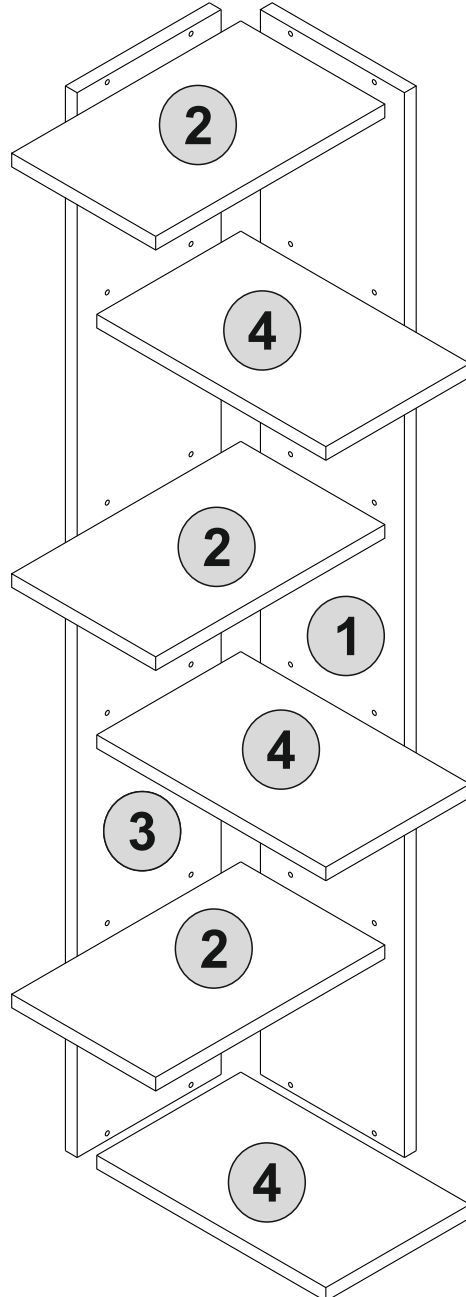

Bu modül iki kiři tarafından kurulmalıdır.
This module should be assembled by two people.

AKSESUAR LİSTESİ / ACCESSORY LIST

A13	50 mm	A12	4 SW	A06	18mm	A06	18mm	A08	
									
24x		1x	c1	12x	c2	12x		4x	

PARÇA TANILAMA / GENERAL VIEW

1

A13

3

2

3

4