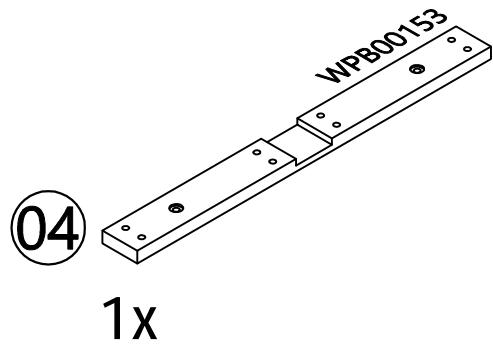

ROUND COFFEE TABLE 30"(76cm)

TABLE DE SALON RONDE  
MESA DE CENTRO REDONDA

20432 (M8\*35mm)

12x

20792 (M8\*30mm)

17x

20677 (M6\*15mm)

12x

21935 (74\*14\*2mm)

4x

21799 (110\*30\*5mm)

1x

21298 (110\*30\*4mm)

1x

**WARNING:**

**CHOKING HAZARD**