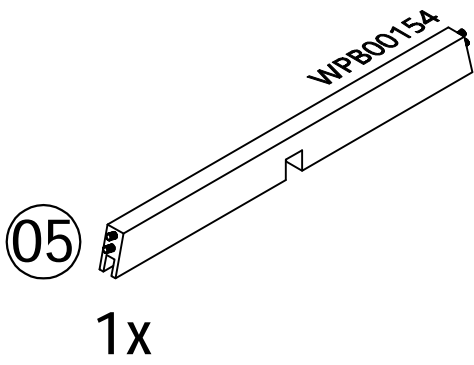

ROUND COFFEE TABLE 30"(76cm)

TABLE DE SALON RONDE  
MESA DE CENTRO REDONDA

20432 (M8\*35mm)

12x

20792 (M8\*30mm)

17x

20677 (M6\*15mm)

12x

21935 (74\*14\*2mm)

4x

21799 (110\*30\*5mm)

1x

21298 (110\*30\*4mm)

1x

**WARNING:**

**CHOKING HAZARD**