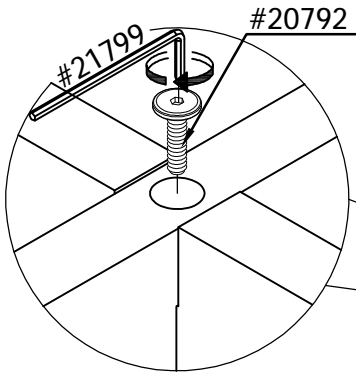

ROUND COFFEE TABLE 30"(76cm)

TABLE DE SALON RONDE  
MESA DE CENTRO REDONDA

20432 (M8\*35mm)

12x

20792 (M8\*30mm)

17x

20677 (M6\*15mm)

12x

- 20432 (M8\*35mm) 8x
- ~~20792 (M8\*30mm)~~

80%

- 20792 (M8\*30mm) 16x

100%