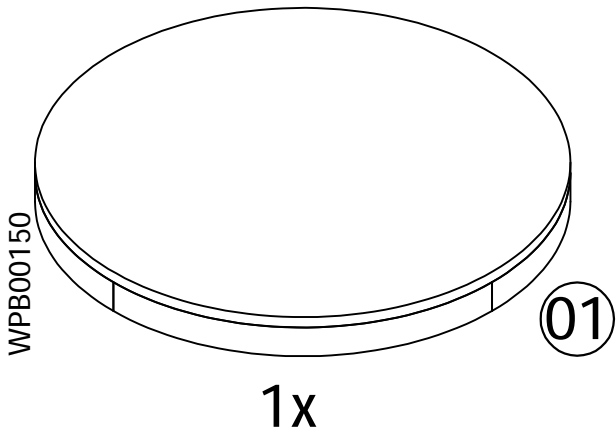

ROUND COFFEE TABLE 30"(76cm)

TABLE DE SALON RONDE  
MESA DE CENTRO REDONDA

20432 (M8\*35mm)

12x

20792 (M8\*30mm)

17x

20677 (M6\*15mm)

12x