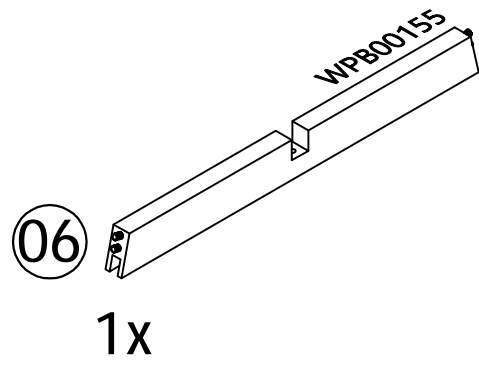

ROUND COFFEE TABLE 30"(76cm)

TABLE DE SALON RONDE  
MESA DE CENTRO REDONDA

20432 (M8\*35mm)

12x

20792 (M8\*30mm)

17x

20677 (M6\*15mm)

12x

21935 (74\*14\*2mm)

4x

21799 (110\*30\*5mm)

1x

21298 (110\*30\*4mm)

1x

**WARNING:**

**CHOKING HAZARD**