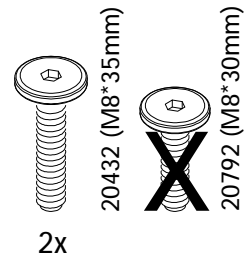

21935 (74\*14\*2mm)

4x

21799 (110\*30\*5mm)

1x

21298 (110\*30\*4mm)

1x

**WARNING:**

**CHOKING HAZARD**

**ADVERTENCIA**

**PELIGRO DE ASFIXIA**

Partes pequeñas

No apta para niños menores de 3 años

A ser ensamblado por un adulto

Not Included

Non Inclus

No Incluido

- 20432 (M8\*35mm) 8x
- ~~20792 (M8\*30mm)~~

80%

- 20792 (M8\*30mm) 16x

100%