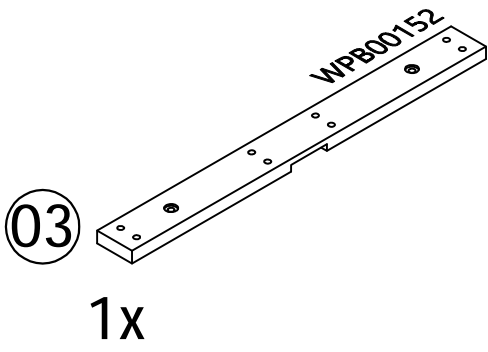

ROUND COFFEE TABLE 30"(76cm)

TABLE DE SALON RONDE  
MESA DE CENTRO REDONDA

20432 (M8\*35mm)

12x

20792 (M8\*30mm)

17x

20677 (M6\*15mm)

12x

21935 (74\*14\*2mm)

4x

21799 (110\*30\*5mm)

1x

21298 (110\*30\*4mm)

1x

**WARNING:**

**CHOKING HAZARD**