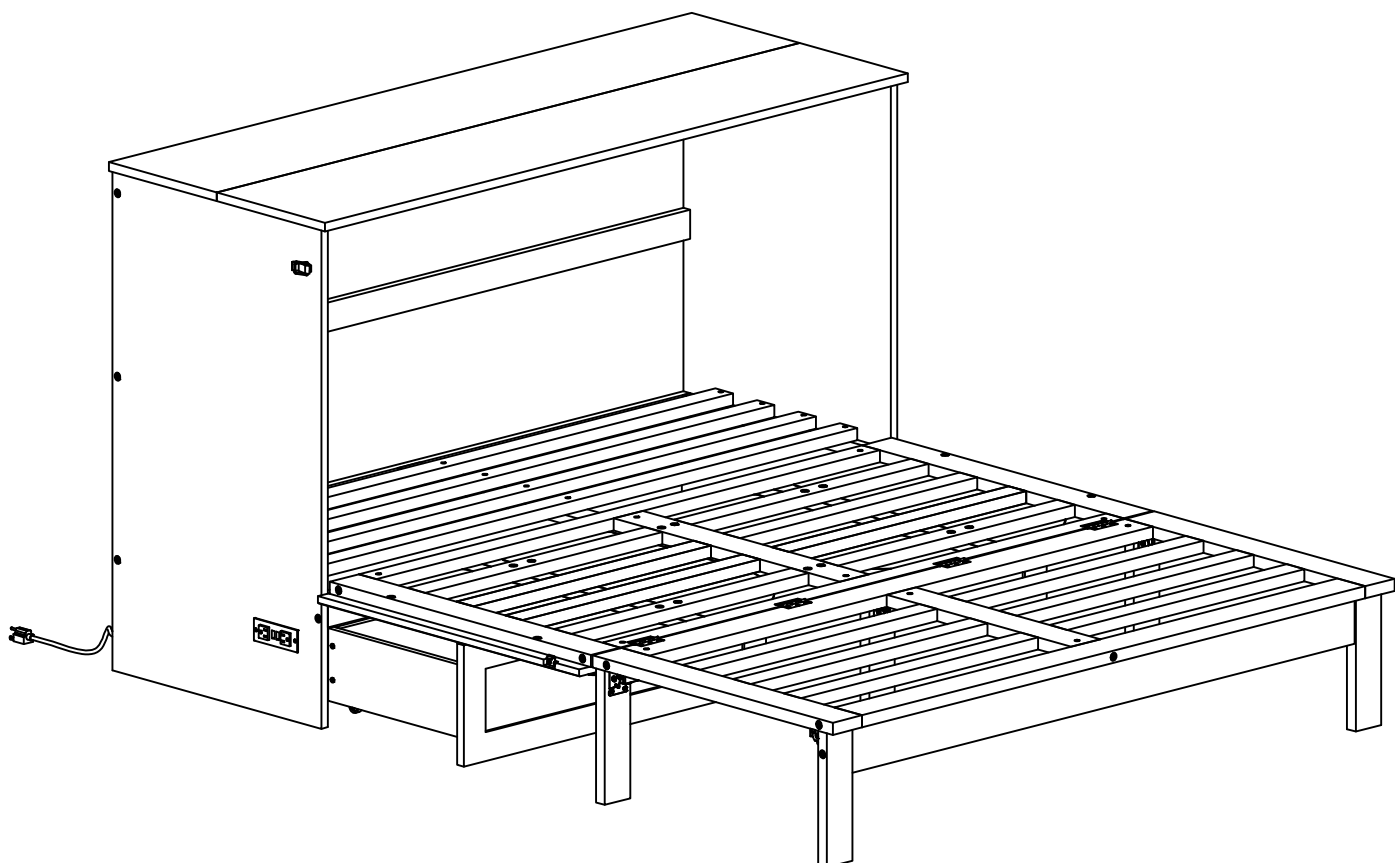

N708P408698/N708P408699