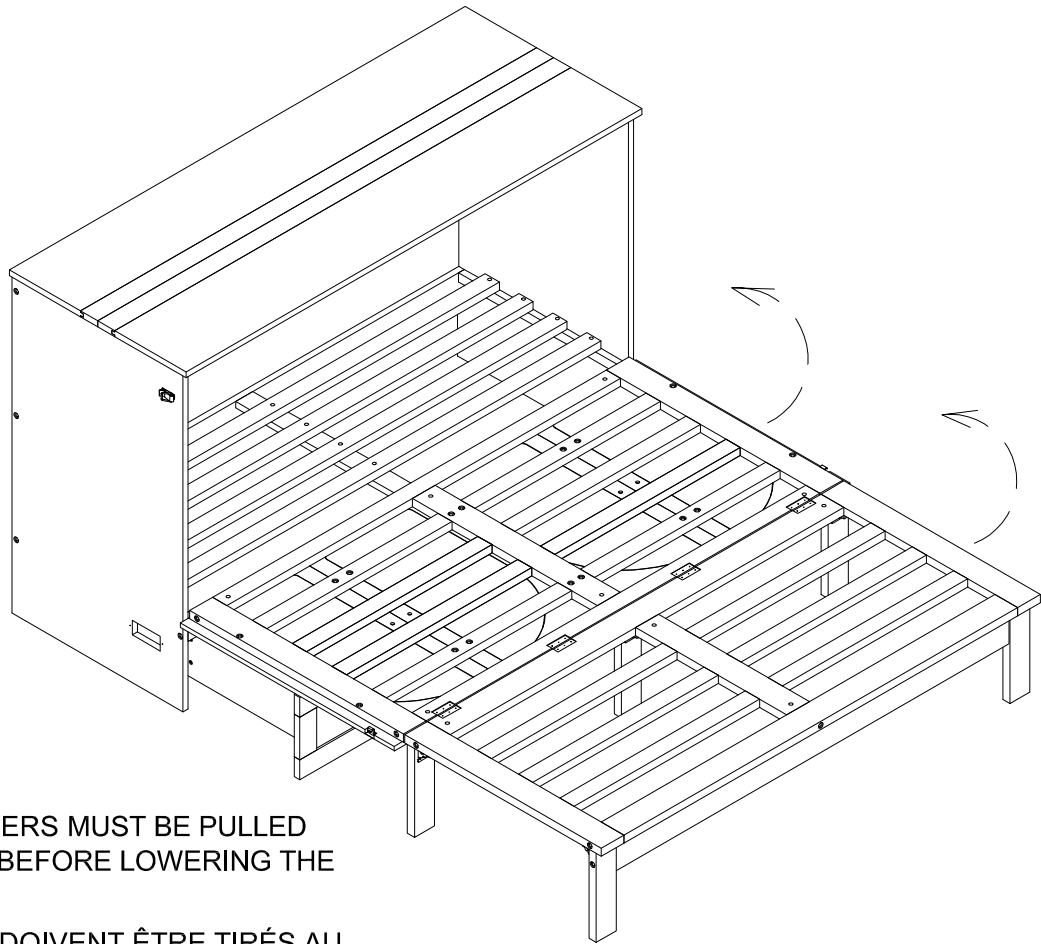

SCAN ME
SCANEZ-MOI

Assembly Video
Vidéo d'assemblage

STEP 23:

Étape

SCAN ME
SCANEZ-MOI

Assembly Video
Vidéo d'assemblage

* DRAWING DRAWERS MUST BE PULLED
OUT AT LEAST 2/3 BEFORE LOWERING THE
BED DOWN

LES TIROIRS DOIVENT ÊTRE TIRÉS AU
MOINS 2/3 AVANT D'ABAISSE LE LIT