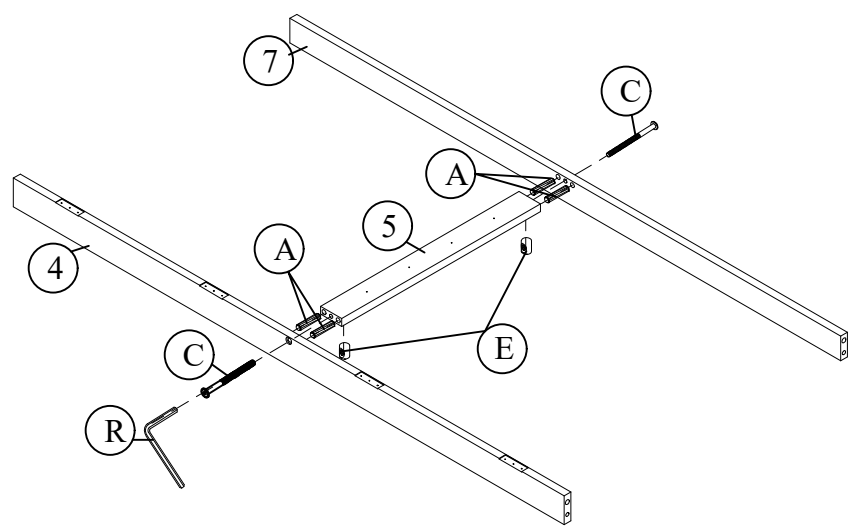

STEP 1:

Étape

I 7pcs	L 2pcs	K 1pc	S 1pc

SCAN ME
SCANEZ-MOI

Assembly Video
Vidéo d'assemblage

STEP 2:

Étape

SCAN ME
SCANEZ-MOI

Assembly Video
Vidéo d'assemblage

A 4pcs	C 2pcs	E 2pcs	R 1pc