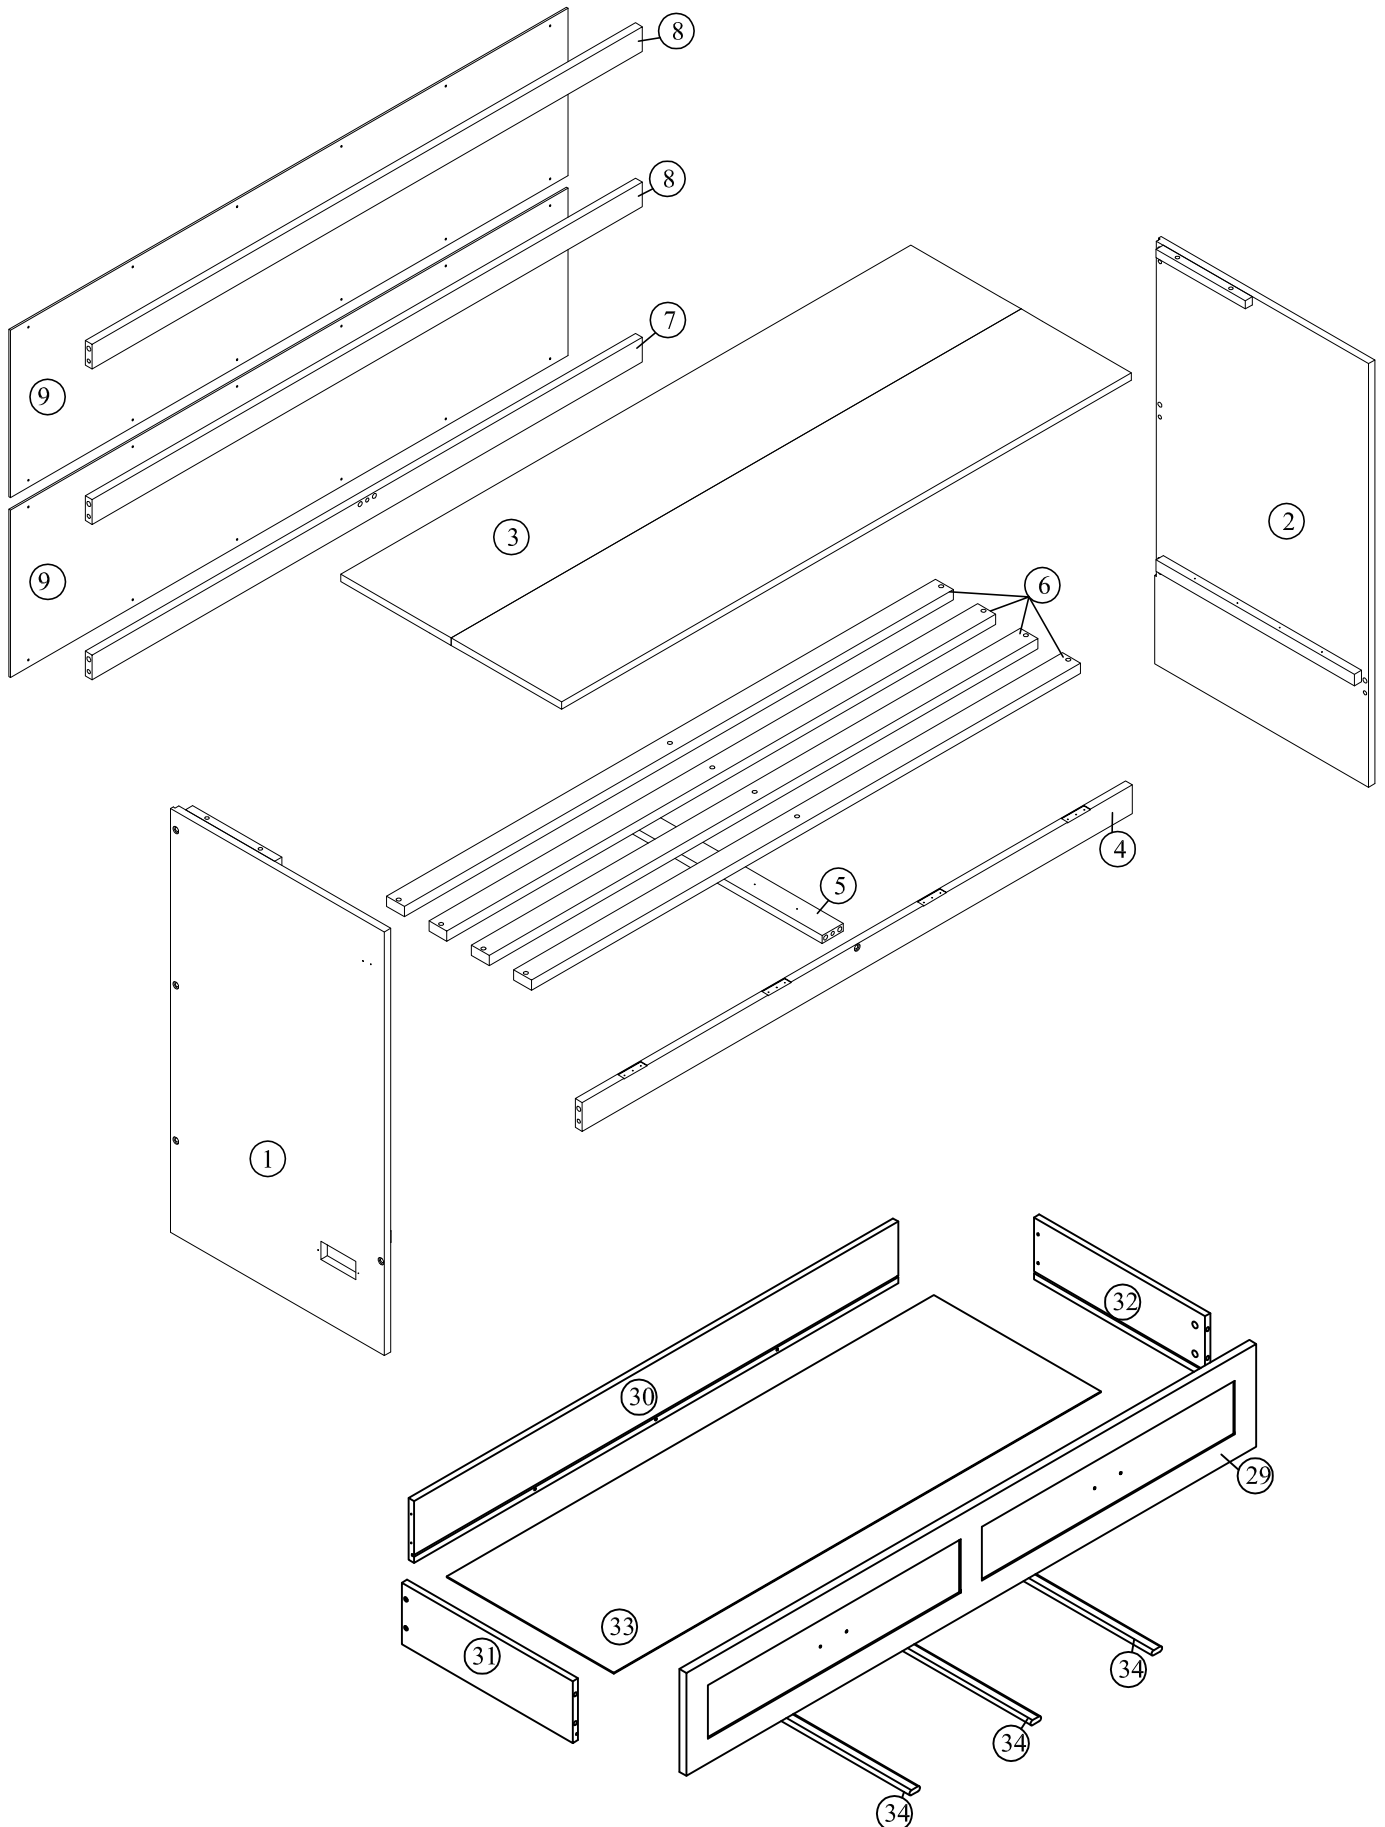

ASSEMBLY INSTRUCTION

INSTRUCTIONS DE MONTAGE