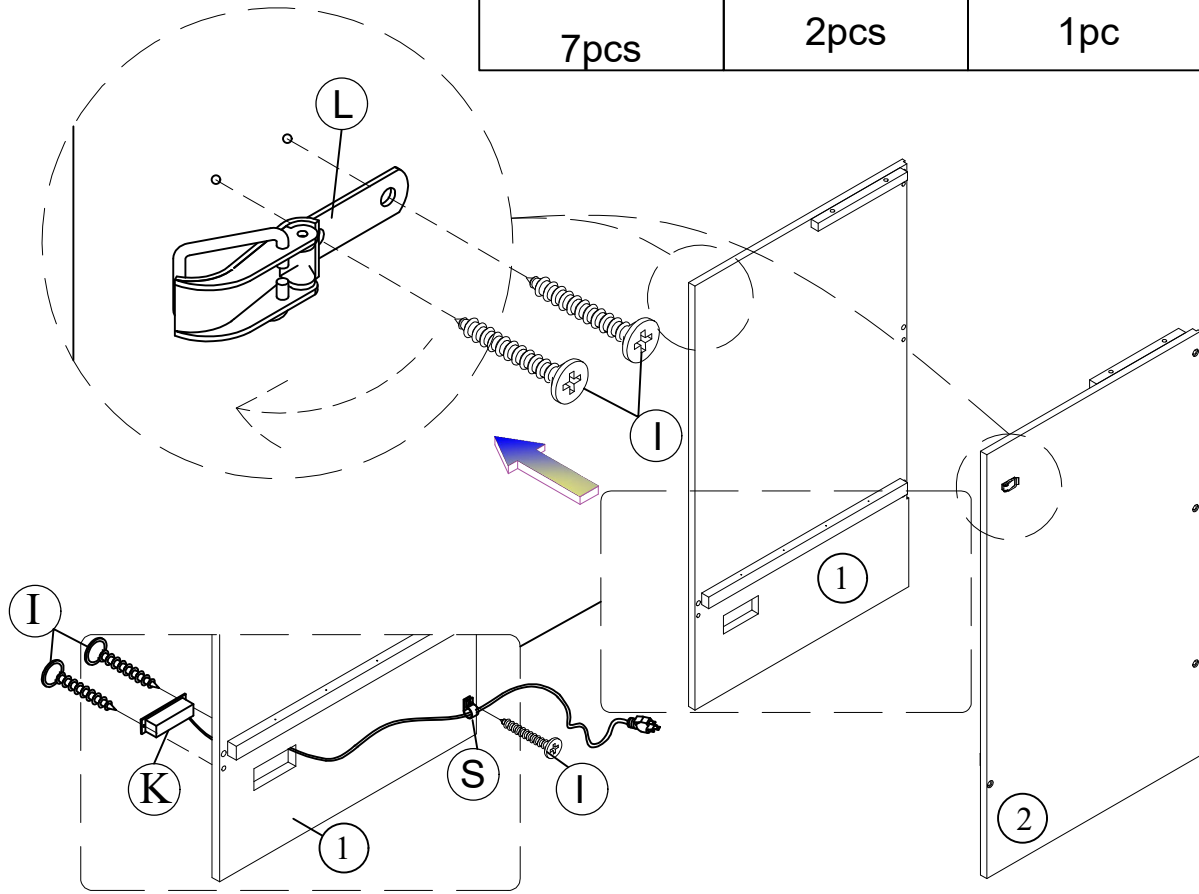

STEP 1:

Étape

I 7pcs	L 2pcs	K 1pc	S 1pc

SCAN ME
SCANEZ-MOI

Assembly Video
Vidéo d'assemblage

STEP 2:

Étape

SCAN ME
SCANEZ-MOI

Assembly Video
Vidéo d'assemblage

A 4pcs	C 2pcs	E 2pcs	R 1pc