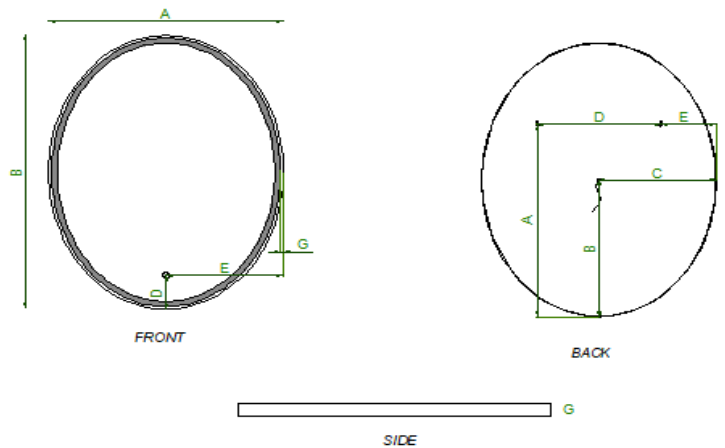

## TECHNICAL INFORMATION

Size	24"x36"
MPN	MR020-2436
SKU	IVA-JAS1013-2436
CCT	3000 - 6000K
CRI	>90
Lumens	1980 LM
Input Voltage	100-120VAC
LED/ Meter	2.2
Wattage	57W

502 SAMPLE NUMBER

info@ivanees.com

www.ivanees.com

## DIMENSIONS

FRONT & SIDE

A	B	C	D	E	F	G
24	36	9/16	3 15/16	12	5/16	1 1/2

BACK

A	B	C	D	E
24 1/2	18	12	14 15/16	4 1/2