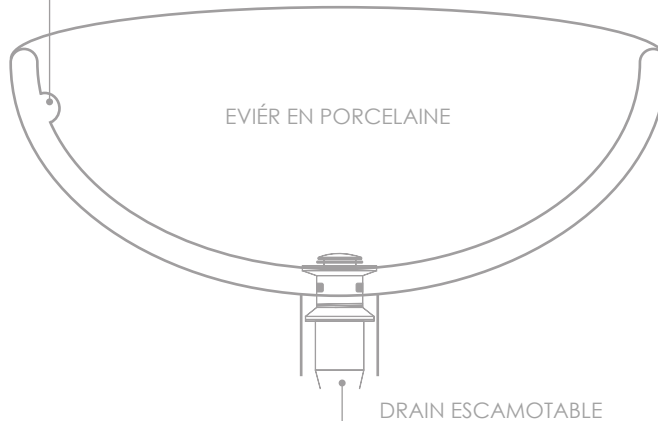

DRAIN ESCAMOTABLE

D-700

AVEC TROP-PLEIN
À UTILISER AVEC ÉVIER EN PORCELAINE ENCASTRÉ

DIMENSIONS

FINITION DRAINANTE

DORÉ BROSSÉ (G)

TYPE

STANDARD

MATÉRIEL

ACIER INOXIDABLE

RACCORDEMENT

DIAGRAMME

AVEC TROU DE TROP-PLEIN

CONFORMITÉ AUX NORMES

GARANTIE

Ce produit est couvert par une garantie d'un an.
Consultez notre site internet pour obtenir tous les détails.