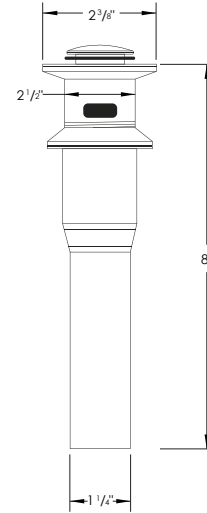

STAINLESS STEEL

CONNECTIONS

DRAIN HOLE
1 1/4"

STANDARDS COMPLIANCE

WARRANTY

This product is covered by a year warranty.
Consult our website for complete details..

Products and specifications shown are subject to change without notice. Please contact our technical support at care@stylishkb.com for any further queries, replacement parts requests, etc. ©2021 Stylish® all right reserved.

DRAIN ESCAMOTABLE

D-700

AVEC TROP-PLEIN
À UTILISER AVEC ÉVIER EN PORCELAINE ENCASTRÉ

DIMENSIONS

FINITION DRAINANTE

DORÉ BROSSÉ (G)

TYPE

STANDARD

MATÉRIEL

ACIER INOXIDABLE

RACCORDEMENT

DIAGRAMME

AVEC TROU DE TROP-PLEIN

CONFORMITÉ AUX NORMES

GARANTIE

Ce produit est couvert par une garantie d'un an.
Consultez notre site internet pour obtenir tous les détails.