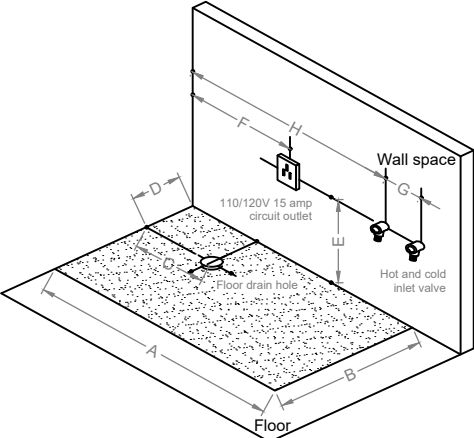

EMPV-67JT408

- A: 66.5"(1 690mm)
- B: 31.1"(790mm)
- C: 21.6"(550mm)
- D: 13.8"(350mm)
- E: 13.8"(350mm)
- F: 11.8"(300mm)
- G: 5.9"(150mm)
- H: 45.3"(1 150)