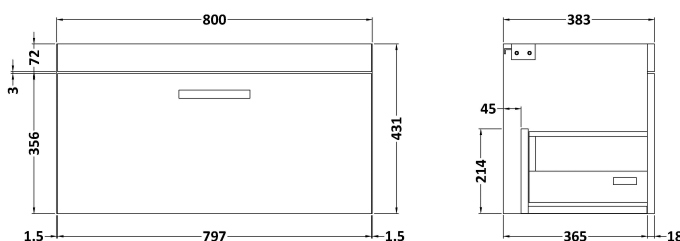

## PRODUCT DIMENSIONS

Height (mm)	Width (mm)	Depth (mm)	Nett Wgt Kg
430	800	383	19

## PACKAGING DIMENSIONS

Height (mm)	Width (mm)	Depth (mm)	Gross Wgt Kg
450	820	405	19

### PRODUCT DIMENSIONS

Height (mm)	Width (mm)	Depth (mm)	Nett Wgt Kg
180	810	390	15

### PACKAGING DIMENSIONS

Height (mm)	Width (mm)	Depth (mm)	Gross Wgt Kg
210	410	830	15