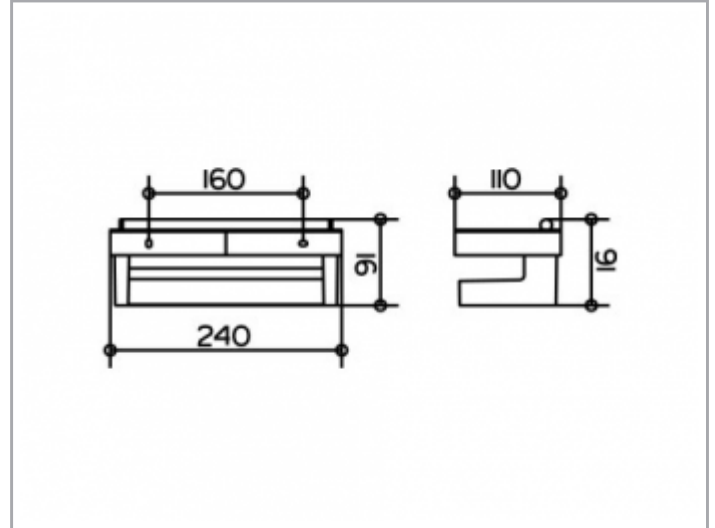

Collection Moll  
12759010000 Duschkorb

**PRODUKT**

**ZEICHNUNG**

**PRODUKTBESCHREIBUNG**

3-teilig: Metallkorb, herausnehmbarer, seifenbeständiger, bruchfester und UV-unempfindlicher Kunststoff-Einsatz und integrierter Glasabzieher

**OBERFLÄCHE**

verchromt/weiß

**ABMESSUNG**

mit Glasabzieher

**AUSSCHREIBUNGSTEXT**

KEUCO COLLECTION MOLL Duschkorb mit Glasabzieher  
12759010000

Hochglanzverchromter Haltering aus Metall mit herausnehmbarem, seifenbeständigem, bruchfestem und UV-unempfindlichem Kunststoffeinsatz, weiß  
Glasabzieher aus eloxiertem Aluminium, 220 mm breit, 60 mm hoch, mit Puffern an beiden Enden, leicht zu reinigen, Gesamtbautiefe 110 mm, Bauhöhe 80 mm, Gesamtbreite 240 mm  
Der Metallhalter wird verdeckt angebracht  
Lieferung inkl. korrosionsfreiem Befestigungsmaterial