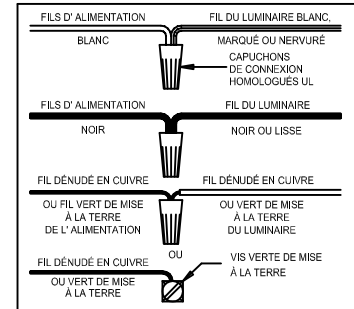

Instructions d'Assemblage et Installation

Mise en garde: Lire les instructions avec soin et couper le courant au disjoncteur central avant de commencer l'installation.

*****

AVERTISSEMENT - S'il y a d'autres mécanismes régulateurs qui s'emploient avec ce dispositif, suivre soigneusement les instructions pour satisfaire aux exigences NEC. Si vous avez des questions, consulter un électricien qualifié.

AVERTISSEMENT - Ce produit contient des composants chimiques qui selon L'état de Californie provoquent un cancer, des infirmités de naissance et (ou) du mal au système reproductif. Il faut laver les mains soigneusement après avoir installé, manipulé, nettoyé, ou autrement touché ce produit.

MISE EN GARDE - Le verre est toujours fragile; maniez le(s) composant(s) et/ou l' (les) ampoule(s) avec prudence.

*****