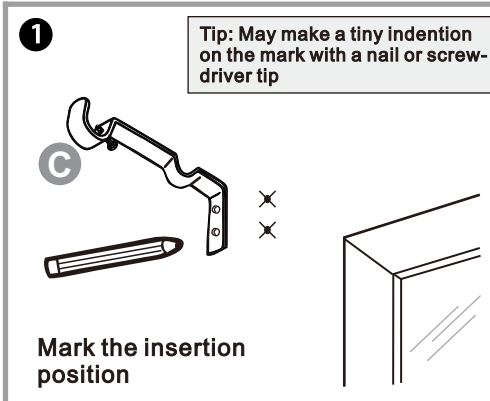

EN Care Instructions: Clean with a soft cloth. Do not use abrasive cleaning agents, solvents or polishes.

FR Instructions d'entretien : Nettoyez avec un chiffon doux et humide. N'utilisez pas de produits nettoyants abrasifs, de solvants ou de produits à polir.

ES Instrucciones para el mantenimiento Limpie con un paño suave. No utilice limpiadores abrasivos, solventes o pulidores.

DE Pflegehinweise: Reinigung mit einem weichen Tuch. Verwenden Sie keine scheuernden Reinigungsmittel, Lösungsmittel oder Reiniger.

PT Instruções de limpeza: Limpar com um pano macio. Não utilizar agentes abrasivos, solventes ou polidores.