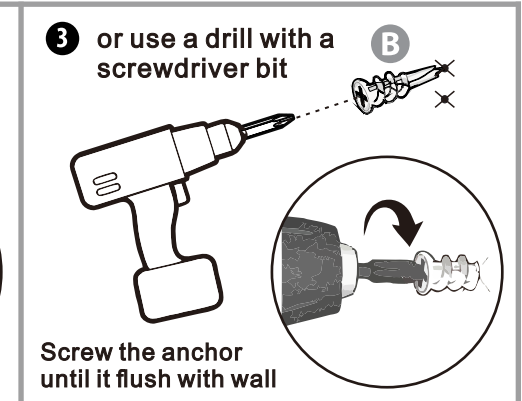

EN Care Instructions: Clean with a soft cloth. Do not use abrasive cleaning agents, solvents or polishes.

FR Instructions d'entretien : Nettoyez avec un chiffon doux et humide. N'utilisez pas de produits nettoyants abrasifs, de solvants ou de produits à polir.

ES Instrucciones para el mantenimiento Limpie con un paño suave. No utilice limpiadores abrasivos, solventes o pulidores.

DE Pflegehinweise: Reinigung mit einem weichen Tuch. Verwenden Sie keine scheuernden Reinigungsmittel, Lösungsmittel oder Reiniger.

PT Instruções de limpeza: Limpar com um pano macio. Não utilizar agentes abrasivos, solventes ou polidores.