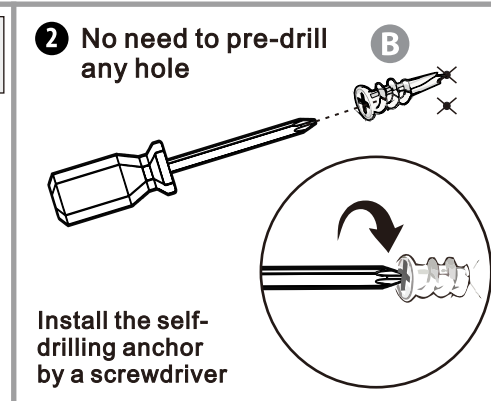

EN Care Instructions: Clean with a soft cloth. Do not use abrasive cleaning agents, solvents or polishes.

FR Instructions d'entretien : Nettoyez avec un chiffon doux et humide. N'utilisez pas de produits nettoyants abrasifs, de solvants ou de produits à polir.

ES Instrucciones para el mantenimiento Limpie con un paño suave. No utilice limpiadores abrasivos, solventes o pulidores.

DE Pflegehinweise: Reinigung mit einem weichen Tuch. Verwenden Sie keine scheuernden Reinigungsmittel, Lösungsmittel oder Reiniger.

PT Instruções de limpeza: Limpar com um pano macio. Não utilizar agentes abrasivos, solventes ou polidores.