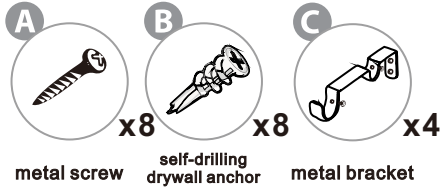

# DOUBLE ROD SET (72-144" / 183-366cm) INSTALLATION INSTRUCTIONS

MODE D'EMPLOI TRINGLE SIMPLE  
INSTRUCCIONES PARA UNA VARILLA INDIVIDUAL  
MONTAGEANLEITUNG  
GARDINENSTANGE SET (EINFACH), KURZ  
CONJUNTO DE VARÃO, CURTO