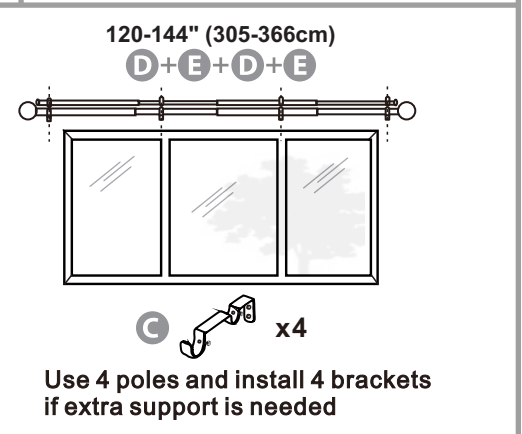

EN Care Instructions: Clean with a soft cloth. Do not use abrasive cleaning agents, solvents or polishes.

FR Instructions d'entretien : Nettoyez avec un chiffon doux et humide. N'utilisez pas de produits nettoyants abrasifs, de solvants ou de produits à polir.

ES Instrucciones para el mantenimiento Limpie con un paño suave. No utilice limpiadores abrasivos, solventes o pulidores.

DE Pflegehinweise: Reinigung mit einem weichen Tuch. Verwenden Sie keine scheuernden Reinigungsmittel, Lösungsmittel oder Reiniger.

PT Instruções de limpeza: Limpar com um pano macio. Não utilizar agentes abrasivos, solventes ou polidores.