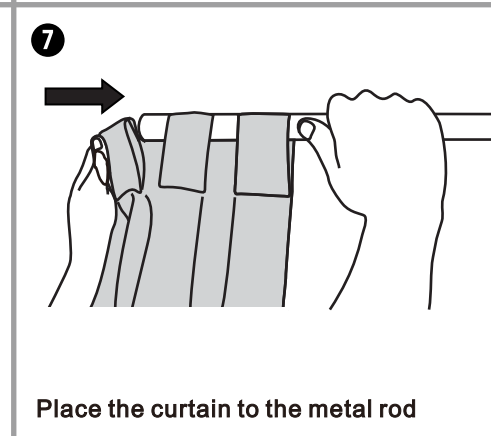

EN Care Instructions: Clean with a soft cloth. Do not use abrasive cleaning agents, solvents or polishes.

FR Instructions d'entretien : Nettoyez avec un chiffon doux et humide. N'utilisez pas de produits nettoyants abrasifs, de solvants ou de produits à polir.

ES Instrucciones para el mantenimiento Limpie con un paño suave. No utilice limpiadores abrasivos, solventes o pulidores.

DE Pflegehinweise: Reinigung mit einem weichen Tuch. Verwenden Sie keine scheuernden Reinigungsmittel, Lösungsmittel oder Reiniger.

PT Instruções de limpeza: Limpar com um pano macio. Não utilizar agentes abrasivos, solventes ou polidores.