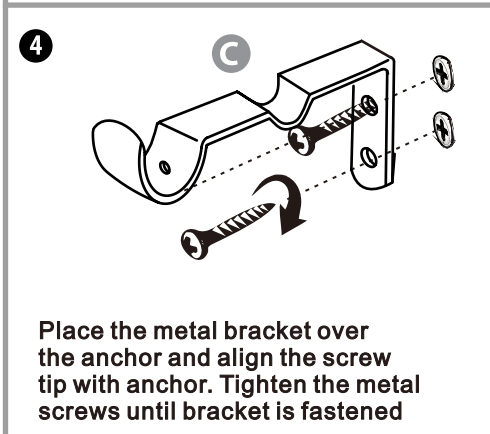

EN Care Instructions: Clean with a soft cloth. Do not use abrasive cleaning agents, solvents or polishes.

FR Instructions d'entretien : Nettoyez avec un chiffon doux et humide. N'utilisez pas de produits nettoyants abrasifs, de solvants ou de produits à polir.

ES Instrucciones para el mantenimiento Limpie con un paño suave. No utilice limpiadores abrasivos, solventes o pulidores.

DE Pflegehinweise: Reinigung mit einem weichen Tuch. Verwenden Sie keine scheuernden Reinigungsmittel, Lösungsmittel oder Reiniger.

PT Instruções de limpeza: Limpar com um pano macio. Não utilizar agentes abrasivos, solventes ou polidores.