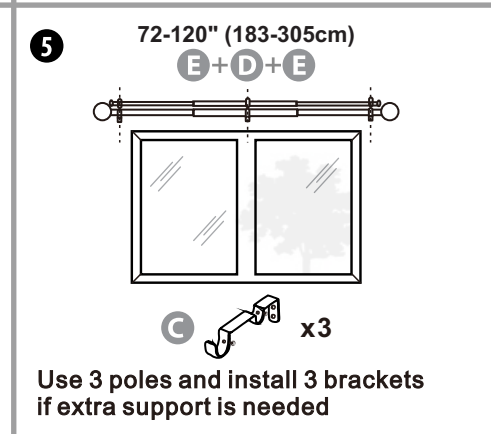

EN Care Instructions: Clean with a soft cloth. Do not use abrasive cleaning agents, solvents or polishes.

FR Instructions d'entretien : Nettoyez avec un chiffon doux et humide. N'utilisez pas de produits nettoyants abrasifs, de solvants ou de produits à polir.

ES Instrucciones para el mantenimiento Limpie con un paño suave. No utilice limpiadores abrasivos, solventes o pulidores.

DE Pflegehinweise: Reinigung mit einem weichen Tuch. Verwenden Sie keine scheuernden Reinigungsmittel, Lösungsmittel oder Reiniger.

PT Instruções de limpeza: Limpar com um pano macio. Não utilizar agentes abrasivos, solventes ou polidores.