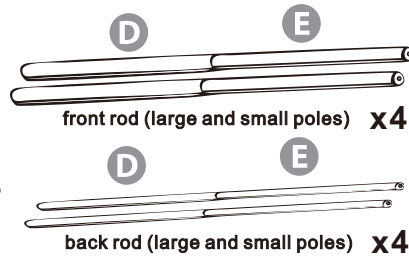

# DOUBLE ROD SET (72-144" / 183-366cm) INSTALLATION INSTRUCTIONS

MODE D'EMPLOI TRINGLE SIMPLE  
INSTRUCCIONES PARA UNA VARILLA INDIVIDUAL  
MONTAGEANLEITUNG  
GARDINENSTANGE SET (EINFACH), KURZ  
CONJUNTO DE VARÃO, CURTO