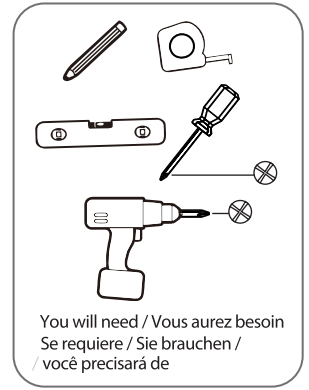

EN Care Instructions: Clean with a soft cloth. Do not use abrasive cleaning agents, solvents or polishes.

FR Instructions d'entretien : Nettoyez avec un chiffon doux et humide. N'utilisez pas de produits nettoyants abrasifs, de solvants ou de produits à polir.

ES Instrucciones para el mantenimiento Limpie con un paño suave. No utilice limpiadores abrasivos, solventes o pulidores.

DE Pflegehinweise: Reinigung mit einem weichen Tuch. Verwenden Sie keine scheuernden Reinigungsmittel, Lösungsmittel oder Reiniger.

PT Instruções de limpeza: Limpar com um pano macio. Não utilizar agentes abrasivos, solventes ou polidores.