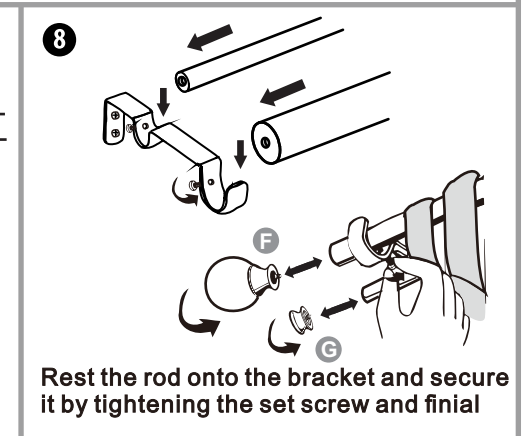

EN Care Instructions: Clean with a soft cloth. Do not use abrasive cleaning agents, solvents or polishes.

FR Instructions d'entretien : Nettoyez avec un chiffon doux et humide. N'utilisez pas de produits nettoyants abrasifs, de solvants ou de produits à polir.

ES Instrucciones para el mantenimiento Limpie con un paño suave. No utilice limpiadores abrasivos, solventes o pulidores.

DE Pflegehinweise: Reinigung mit einem weichen Tuch. Verwenden Sie keine scheuernden Reinigungsmittel, Lösungsmittel oder Reiniger.

PT Instruções de limpeza: Limpar com um pano macio. Não utilizar agentes abrasivos, solventes ou polidores.