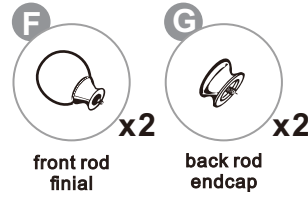

# DOUBLE ROD SET (72-144" / 183-366cm) INSTALLATION INSTRUCTIONS

MODE D'EMPLOI TRINGLE SIMPLE  
INSTRUCCIONES PARA UNA VARILLA INDIVIDUAL  
MONTAGEANLEITUNG  
GARDINENSTANGE SET (EINFACH), KURZ  
CONJUNTO DE VARÃO, CURTO