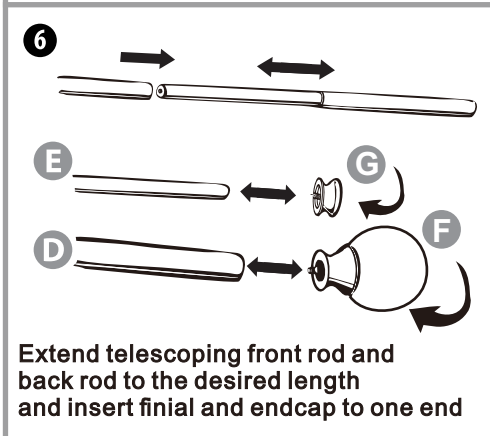

EN Care Instructions: Clean with a soft cloth. Do not use abrasive cleaning agents, solvents or polishes.

FR Instructions d'entretien : Nettoyez avec un chiffon doux et humide. N'utilisez pas de produits nettoyants abrasifs, de solvants ou de produits à polir.

ES Instrucciones para el mantenimiento Limpie con un paño suave. No utilice limpiadores abrasivos, solventes o pulidores.

DE Pflegehinweise: Reinigung mit einem weichen Tuch. Verwenden Sie keine scheuernden Reinigungsmittel, Lösungsmittel oder Reiniger.

PT Instruções de limpeza: Limpar com um pano macio. Não utilizar agentes abrasivos, solventes ou polidores.