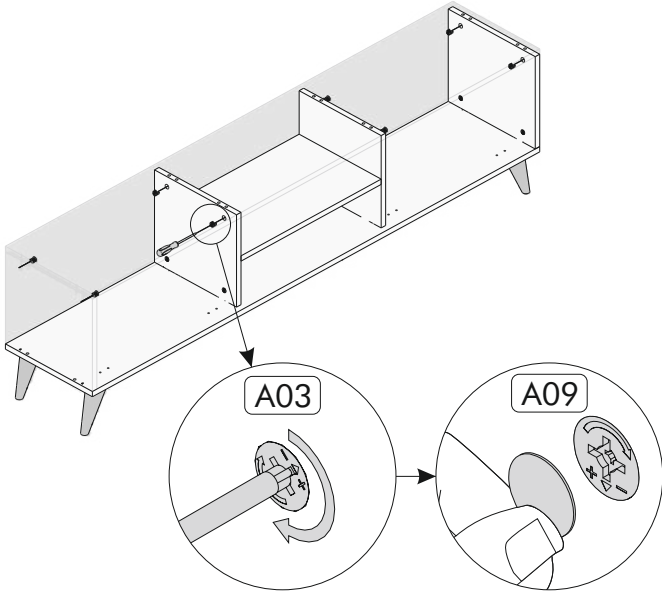

You can contact our company about the topics you are curious about.

DAĞINIK GÖRÜNÜM / EXPLODE VIEW

PARÇA LİSTESİ / LIST OF PART

AKSESUAR LİSTESİ / LIST OF ACCESSORY

Tanım / Code	Ebat / Dimension	Adet / Pieces	AKSESUAR LİSTESİ / LIST OF ACCESSORY		
01	180 x 35 x 1.8 cm	1	 x20 A01 Kavela	 x20 A35 Dübelli Mil	 x20 A03 Gövde
02	180 x 35 x 1.8 cm	1	 x20 A09 Tapa	 x40 A05 Arkalık Çivisi	 x40 A06 3.5x18
03	35 x 29.7 x 1.8 cm	2	 x4 A12 Menteşe Taban	 x4 A15 Menteşe Tam Deve	 x2 A75 Kulp
04	33 x 29.7 x 1.8 cm	2	 x4 A11 Kulp Vidası	 x6 A71 Ayak	
05	56.4 x 33 x 1.8 cm	1			
06	60 x 29.1 x 1.8 cm	2			
07	179.5 x 33 x 0.3 cm	1			

01

02

03

04

05

06

07

08

09

10

11

12

KAPAK AYARI / DOOR SETTINGS