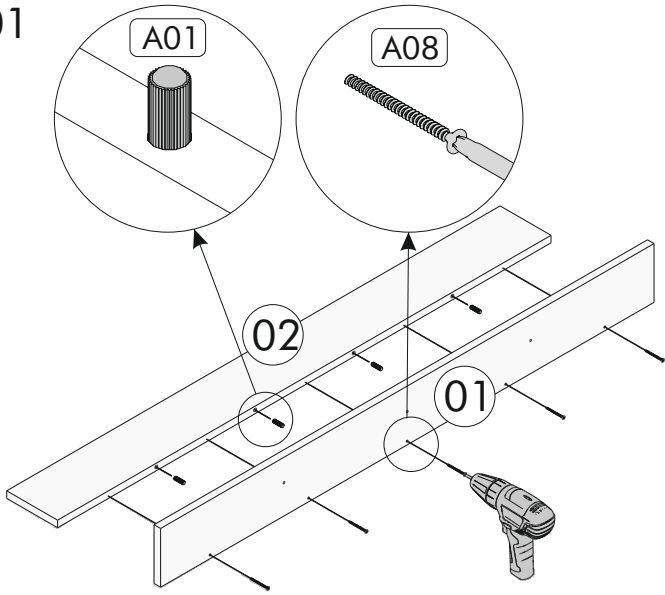

01

02

İŞARETLEME / MARKING

03

04

05