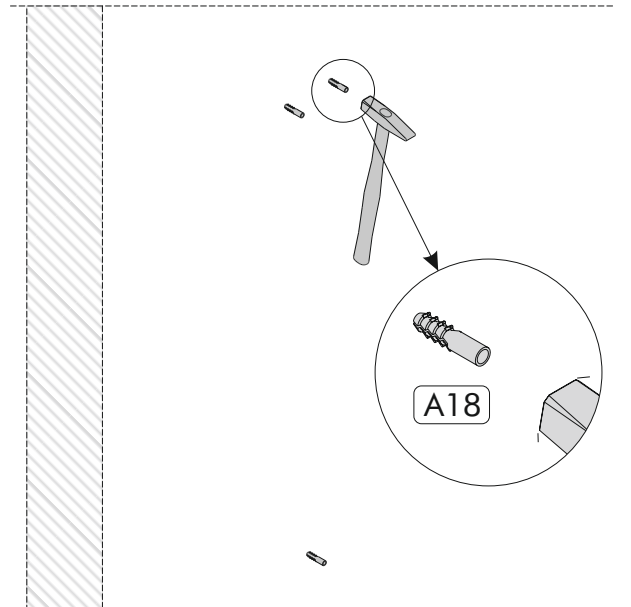

01

02

03

DİKEY / VERTICAL

YATAY / HORIZONTAL

04

İŞARETLEME / MARKING

05

06