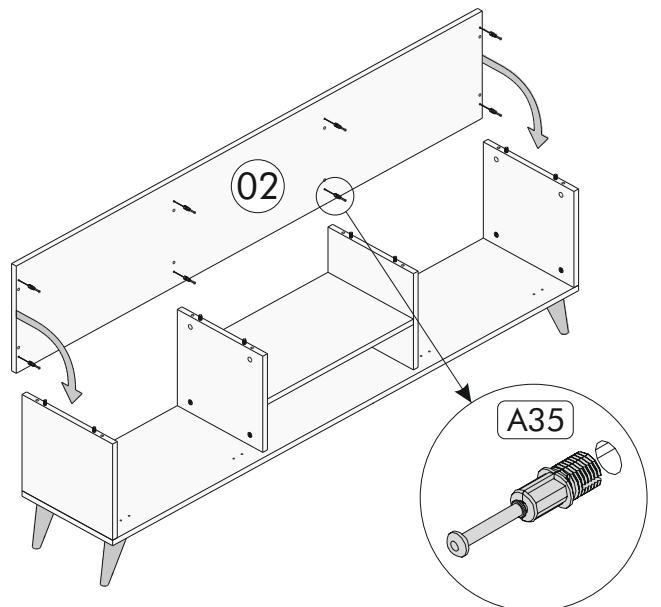

You can contact our company about the topics you are curious about.

DAĞINIK GÖRÜNÜM / EXPLODE VIEW

PARÇA LİSTESİ / LIST OF PART

AKSESUAR LİSTESİ / LIST OF ACCESSORY

Tanım / Code	Ebat / Dimension	Adet / Pieces	AKSESUAR LİSTESİ / LIST OF ACCESSORY		
01	180 x 35 x 1.8 cm	1	 x20 A01 Kavela	 x20 A35 Dübelli Mil	 x20 A03 Gövde
02	180 x 35 x 1.8 cm	1	 x20 A09 Tapa	 x40 A05 Arkalık Çivisi	 x40 A06 3.5x18
03	35 x 29.7 x 1.8 cm	2	 x4 A12 Menteşe Taban	 x4 A15 Menteşe Tam Deve	 x2 A75 Kulp
04	33 x 29.7 x 1.8 cm	2	 x4 A11 Kulp Vidası	 x6 A71 Ayak	
05	56.4 x 33 x 1.8 cm	1			
06	60 x 29.1 x 1.8 cm	2			
07	179.5 x 33 x 0.3 cm	1			

01

02

03

04

05

06

07

08