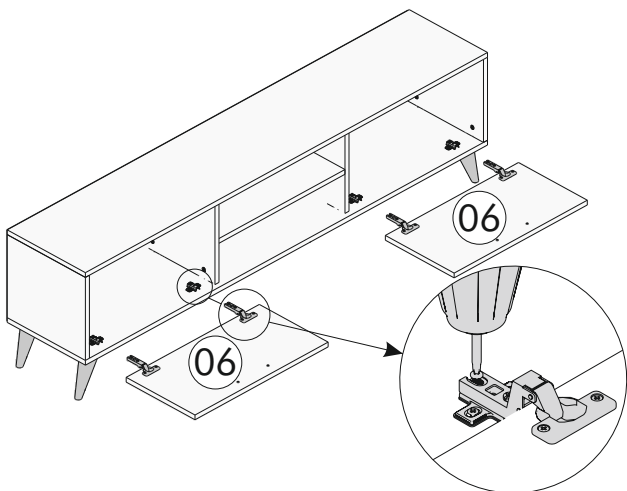

07

08

09

10

11

12

KAPAK AYARI / DOOR SETTINGS