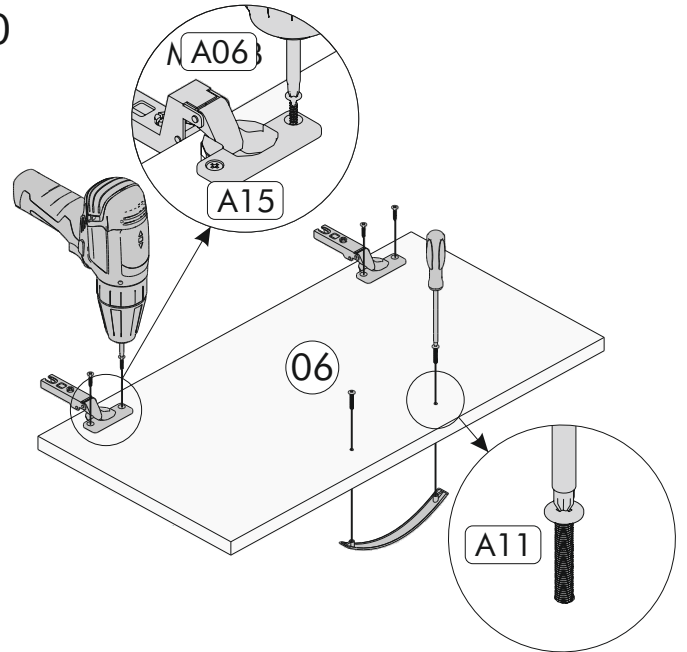

07

08

09

10

11

12

KAPAK AYARI / DOOR SETTINGS