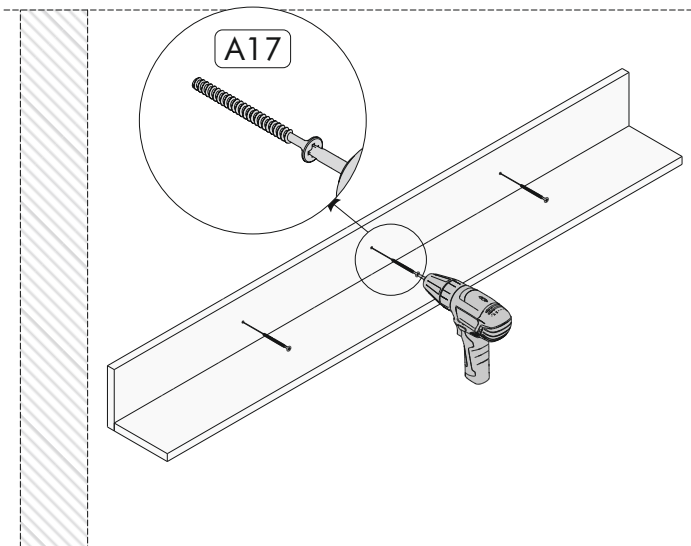

01

02

İŞARETLEME / MARKING

03

04

05