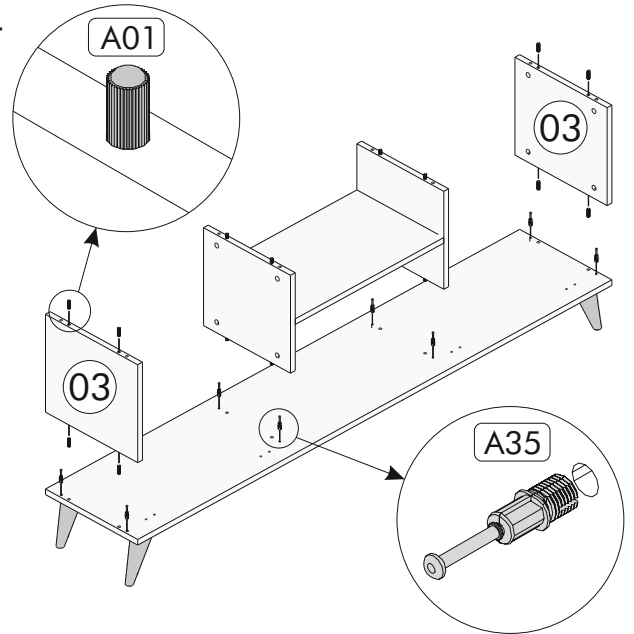

You can contact our company about the topics you are curious about.

DAĞINIK GÖRÜNÜM / EXPLODE VIEW

PARÇA LİSTESİ / LIST OF PART

AKSESUAR LİSTESİ / LIST OF ACCESSORY

Tanım / Code	Ebat / Dimension	Adet / Pieces	AKSESUAR LİSTESİ / LIST OF ACCESSORY		
01	180 x 35 x 1.8 cm	1	 x20 A01 Kavela	 x20 A35 Dübelli Mil	 x20 A03 Gövde
02	180 x 35 x 1.8 cm	1	 x20 A09 Tapa	 x40 A05 Arkalık Çivisi	 x40 A06 3.5x18
03	35 x 29.7 x 1.8 cm	2	 x4 A12 Menteşe Taban	 x4 A15 Menteşe Tam Deve	 x2 A75 Kulp
04	33 x 29.7 x 1.8 cm	2	 x4 A11 Kulp Vidası	 x6 A71 Ayak	
05	56.4 x 33 x 1.8 cm	1			
06	60 x 29.1 x 1.8 cm	2			
07	179.5 x 33 x 0.3 cm	1			

01

02

03

04

05

06

07

08