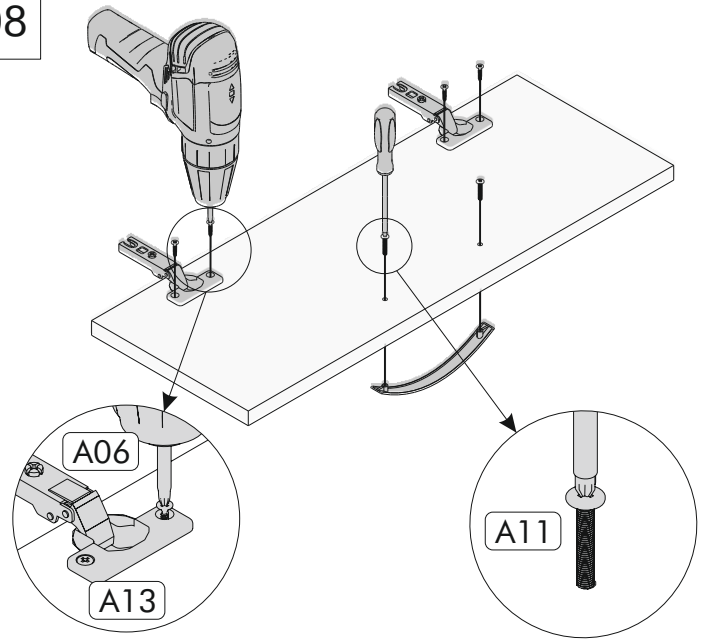

07

08

09

10

KAPAK AYARI / DOOR SETTINGS