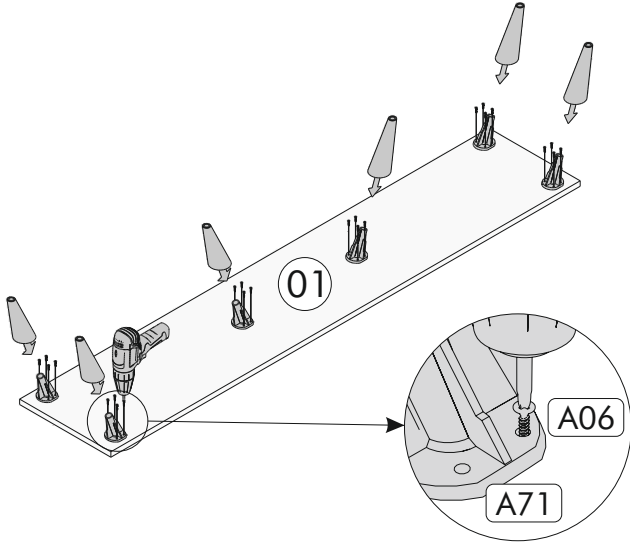

You can contact our company about the topics you are curious about.

DAĞINIK GÖRÜNÜM / EXPLODE VIEW

PARÇA LİSTESİ / LIST OF PART

AKSESUAR LİSTESİ / LIST OF ACCESSORY

Tanım / Code	Ebat / Dimension	Adet / Pieces	AKSESUAR LİSTESİ / LIST OF ACCESSORY		
01	180 x 35 x 1.8 cm	1	 x20 A01 Kavela	 x20 A35 Dübelli Mil	 x20 A03 Gövde
02	180 x 35 x 1.8 cm	1	 x20 A09 Tapa	 x40 A05 Arkalık Çivisi	 x40 A06 3.5x18
03	35 x 29.7 x 1.8 cm	2	 x4 A12 Menteşe Taban	 x4 A15 Menteşe Tam Deve	 x2 A75 Kulp
04	33 x 29.7 x 1.8 cm	2	 x4 A11 Kulp Vidası	 x6 A71 Ayak	
05	56.4 x 33 x 1.8 cm	1			
06	60 x 29.1 x 1.8 cm	2			
07	179.5 x 33 x 0.3 cm	1			

01

02

03

04

05

06

07

08