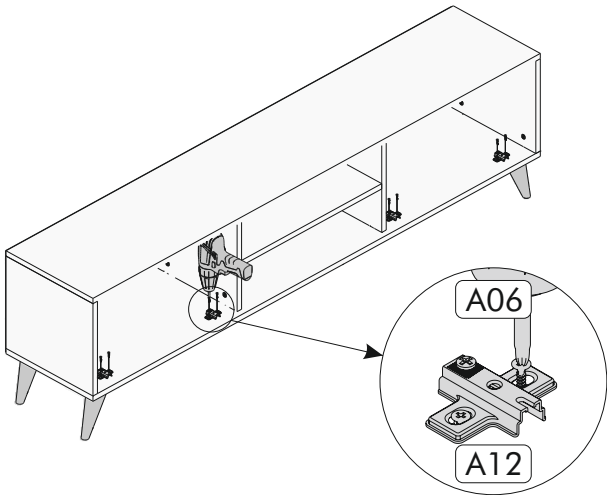

07

08

09

10

11

12

KAPAK AYARI / DOOR SETTINGS