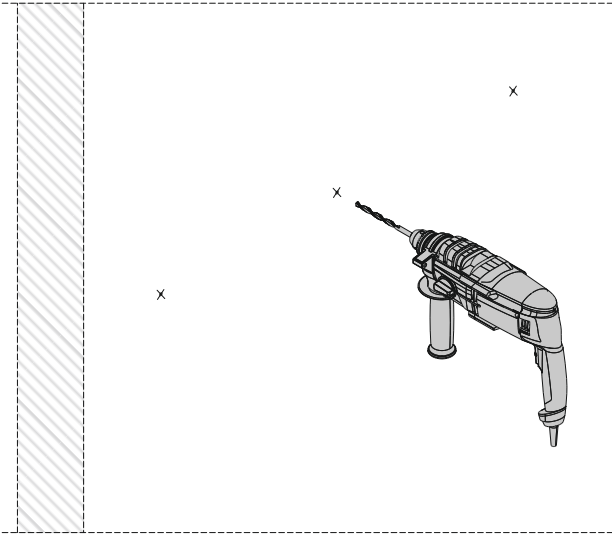

01

02

İŞARETLEME / MARKING

03

04

05