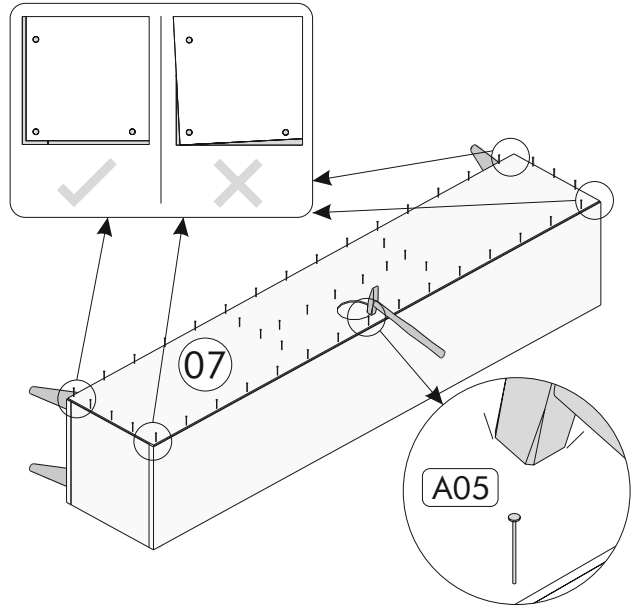

You can contact our company about the topics you are curious about.

DAĞINIK GÖRÜNÜM / EXPLODE VIEW

PARÇA LİSTESİ / LIST OF PART

AKSESUAR LİSTESİ / LIST OF ACCESSORY

Tanım / Code	Ebat / Dimension	Adet / Pieces	AKSESUAR LİSTESİ / LIST OF ACCESSORY		
01	180 x 35 x 1.8 cm	1	 x20 A01 Kavela	 x20 A35 Dübelli Mil	 x20 A03 Gövde
02	180 x 35 x 1.8 cm	1	 x20 A09 Tapa	 x40 A05 Arkalık Çivisi	 x40 A06 3.5x18
03	35 x 29.7 x 1.8 cm	2	 x4 A12 Menteşe Taban	 x4 A15 Menteşe Tam Deve	 x2 A75 Kulp
04	33 x 29.7 x 1.8 cm	2	 x4 A11 Kulp Vidası	 x6 A71 Ayak	
05	56.4 x 33 x 1.8 cm	1			
06	60 x 29.1 x 1.8 cm	2			
07	179.5 x 33 x 0.3 cm	1			

01

02

03

04

05

06

07

08