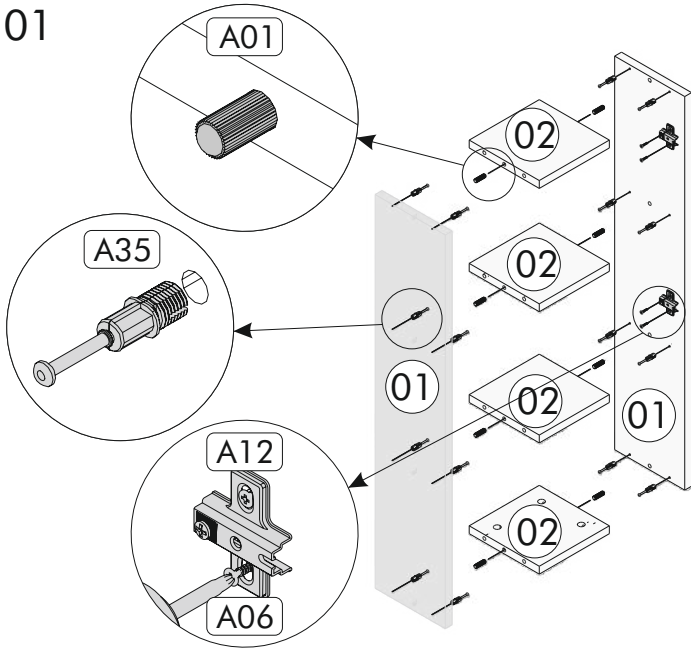

01

02

03

DİKEY / VERTICAL

YATAY / HORIZONTAL

04

İŞARETLEME / MARKING

05

06