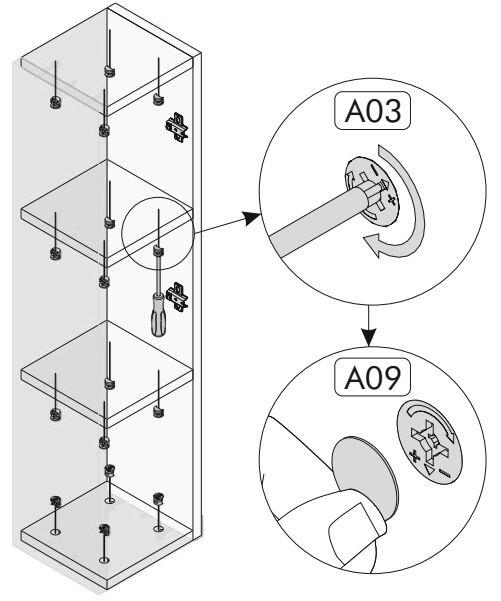

AKSESUAR LİSTESİ / LIST OF ACCESSORY

Tanım / Code	Ebat / Dimension	Adet / Pieces				
01	135.8 x 13 x 1.8	1		 x5	 x3	
02	135.8 x 15 x 1.8	1	A08	4x50	A18	Dübel
				 x3	 x3	
			A17	5x70	A09	Vida Tapa
				 x4		
			A01	Kavela		

Yıldız Tornavida / Phillips screwdriver

Çekiç / Hammer

Matkap / Drill

Darbeli Matkap / Hammer Drill

PARÇA LİSTESİ / LIST OF PART

AKSESUAR LİSTESİ / LIST OF ACCESSORY

Tanım / Code	Ebat / Dimension	Adet / Pieces	AKSESUAR LİSTESİ / LIST OF ACCESSORY			
01	90 x 18.5 x 1.8 cm	2	 x8	 x16	 x16	 x16
02	18.5 x 18.5 x 1.8 cm	4	 x3	 x11	 x2	 x2
03	60 x 22.1 x 1.8 cm	1	 x3	 x3	 x2	 x1

01

02

03

DİKEY / VERTICAL

YATAY / HORIZONTAL

04

İŞARETLEME / MARKING

05

You can contact our company about the topics you are curious about.

DAĞINIK GÖRÜNÜM / EXPLODE VIEW

PARÇA LİSTESİ / LIST OF PART

AKSESUAR LİSTESİ / LIST OF ACCESSORY

Tanım / Code	Ebat / Dimension	Adet / Pieces	AKSESUAR LİSTESİ / LIST OF ACCESSORY		
01	180 x 35 x 1.8 cm	1	 x20 A01 Kavela	 x20 A35 Dübelli Mil	 x20 A03 Gövde
02	180 x 35 x 1.8 cm	1	 x20 A09 Tapa	 x40 A05 Arkalık Çivisi	 x40 A06 3.5x18
03	35 x 29.7 x 1.8 cm	2	 x4 A12 Menteşe Taban	 x4 A15 Menteşe Tam Deve	 x2 A75 Kulp
04	33 x 29.7 x 1.8 cm	2	 x4 A11 Kulp Vidası	 x6 A71 Ayak	
05	56.4 x 33 x 1.8 cm	1			
06	60 x 29.1 x 1.8 cm	2			
07	179.5 x 33 x 0.3 cm	1			