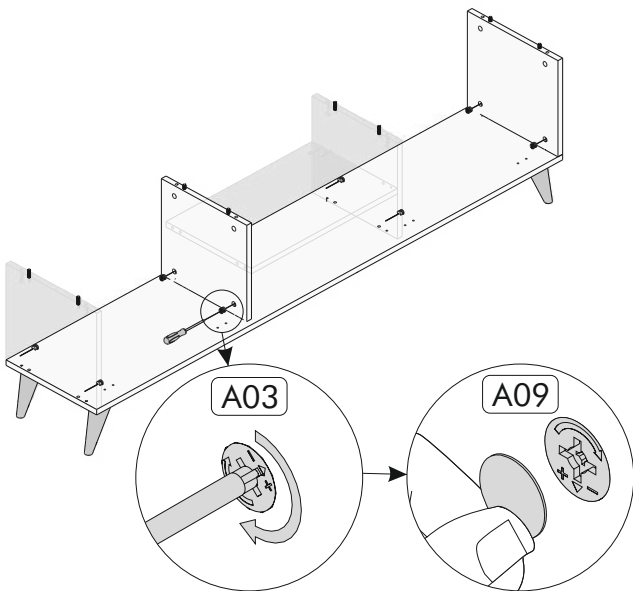

You can contact our company about the topics you are curious about.

DAĞINIK GÖRÜNÜM / EXPLODE VIEW

PARÇA LİSTESİ / LIST OF PART

AKSESUAR LİSTESİ / LIST OF ACCESSORY

Tanım / Code	Ebat / Dimension	Adet / Pieces	AKSESUAR LİSTESİ / LIST OF ACCESSORY		
01	180 x 35 x 1.8 cm	1	 x20 A01 Kavela	 x20 A35 Dübelli Mil	 x20 A03 Gövde
02	180 x 35 x 1.8 cm	1	 x20 A09 Tapa	 x40 A05 Arkalık Çivisi	 x40 A06 3.5x18
03	35 x 29.7 x 1.8 cm	2	 x4 A12 Menteşe Taban	 x4 A15 Menteşe Tam Deve	 x2 A75 Kulp
04	33 x 29.7 x 1.8 cm	2	 x4 A11 Kulp Vidası	 x6 A71 Ayak	
05	56.4 x 33 x 1.8 cm	1			
06	60 x 29.1 x 1.8 cm	2			
07	179.5 x 33 x 0.3 cm	1			

01

02

03

04

05

06

07

08

09

10

11

12

KAPAK AYARI / DOOR SETTINGS