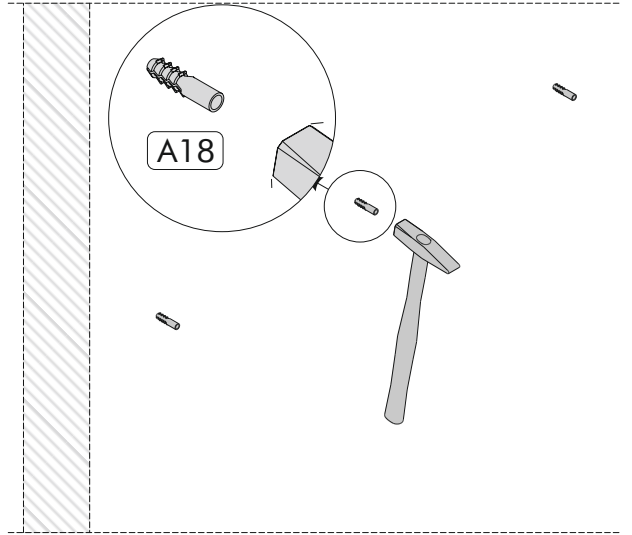

01

02

İŞARETLEME / MARKING

03

04

05