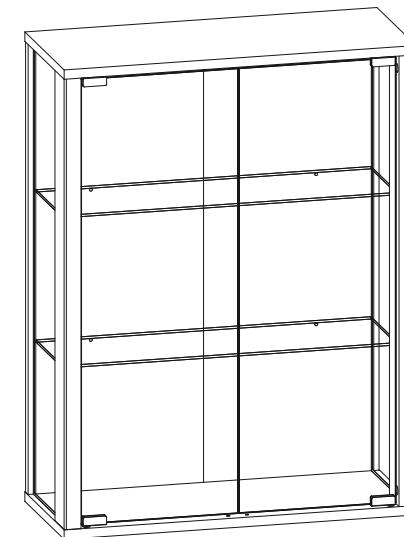

1	Beschlag		1
2	600*	250**	2
3	768*	299	2
4 glass	570*	170	2
5 glass	768	182	2
6 glass	758**	265**	2
7 MDF	768	61/28	2

## Aufbauanleitung

Artikel: UDINA

1.16  x13	1.14  x13	1.30  x13	1.55  x2	1.85  x2
1.17  x13	1.36 8x40mm  x2	1.37 5x60mm  x2	1.93 h-15mm  x4	1.78  x8
1.54  x2	1.47 4x25mm  x4			

**Achtung!!!**  
Unbedingt Wandbefestigung (Teile 1.36, 1.37, 1.85) verwenden!