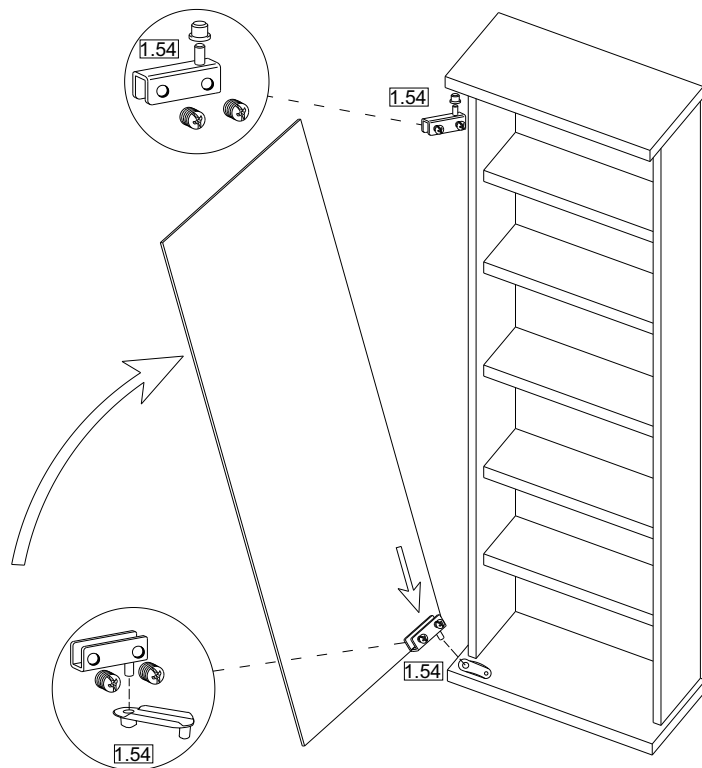

1	Beschlag		1
2	600*	250**	2
3	768*	299	2
4 glass	570*	170	2
5 glass	768	182	2
6 glass	758**	265**	2
7 MDF	768	61/28	2

## Aufbauanleitung

Artikel: UDINA

1.16  x13	1.14  x13	1.30  x13	1.55  x2	1.85  x2
1.17  x13	1.36 8x40mm  x2	1.37 5x60mm  x2	1.93 h-15mm  x4	1.78  x8
1.54  x2	1.47 4x25mm  x4			

**Achtung!!!**  
Unbedingt Wandbefestigung (Teile 1.36, 1.37, 1.85) verwenden!