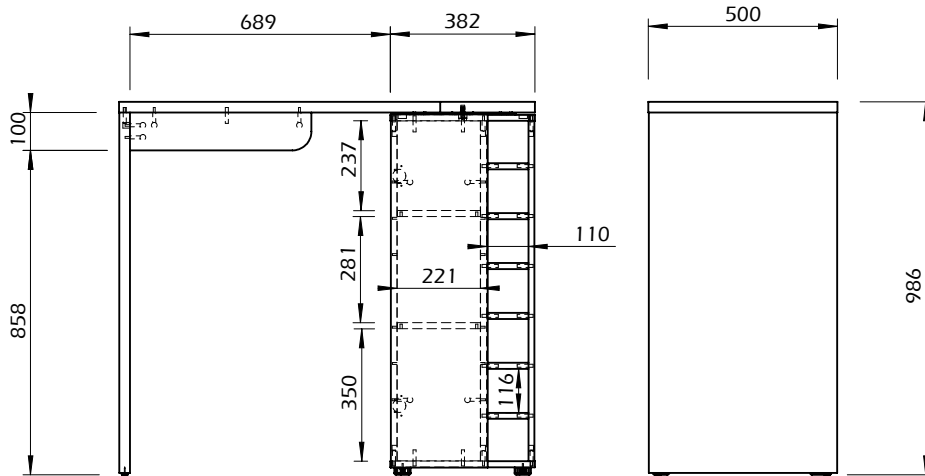

Technical Information

TEMAHOME

TABLE BAR ROLL

50min

61kg