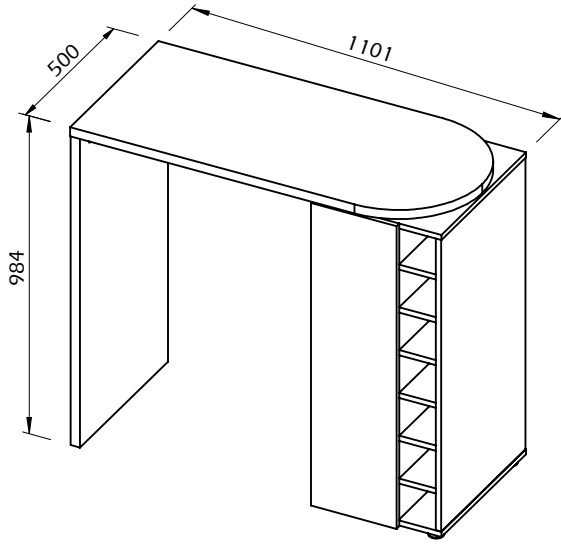

Technical Information

TEMAHOME

TABLE BAR ROLL

50min

61kg