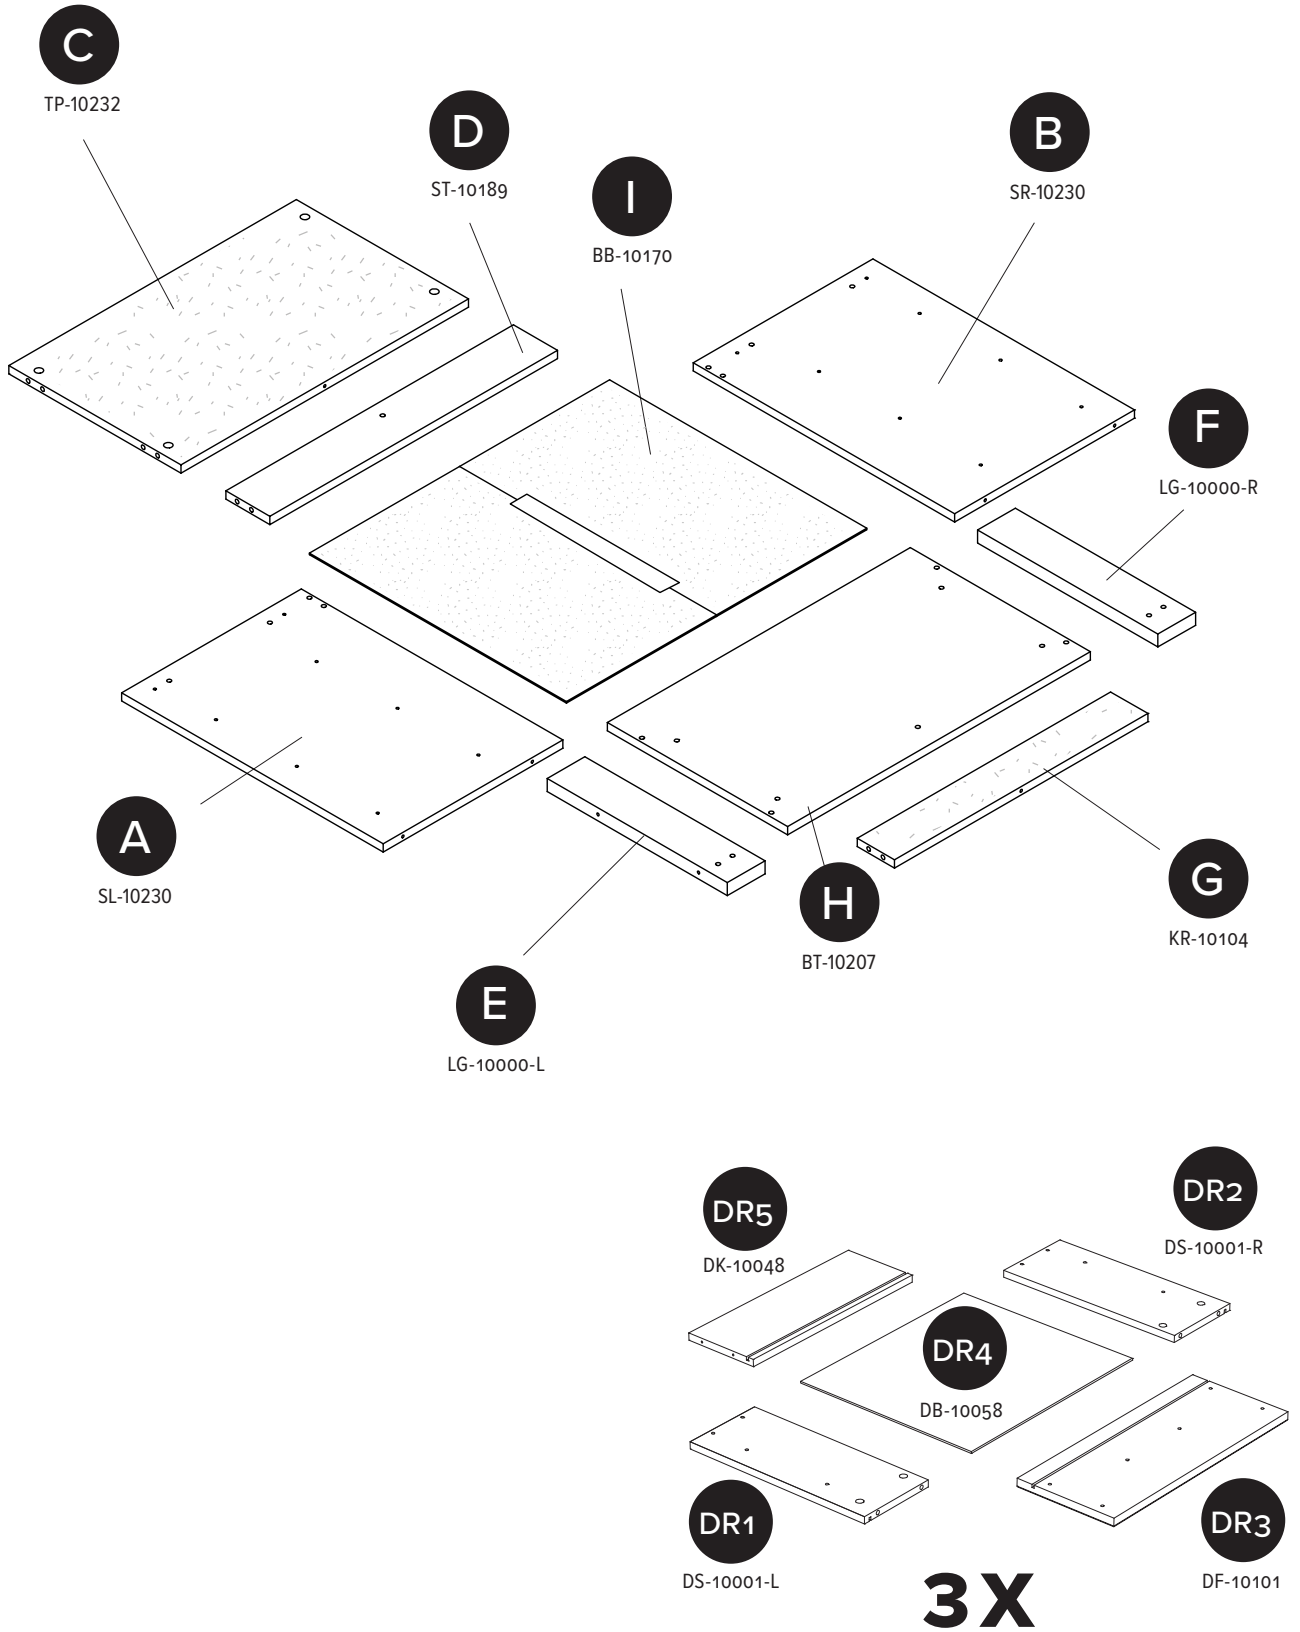

Parts

Pièces

Piezas