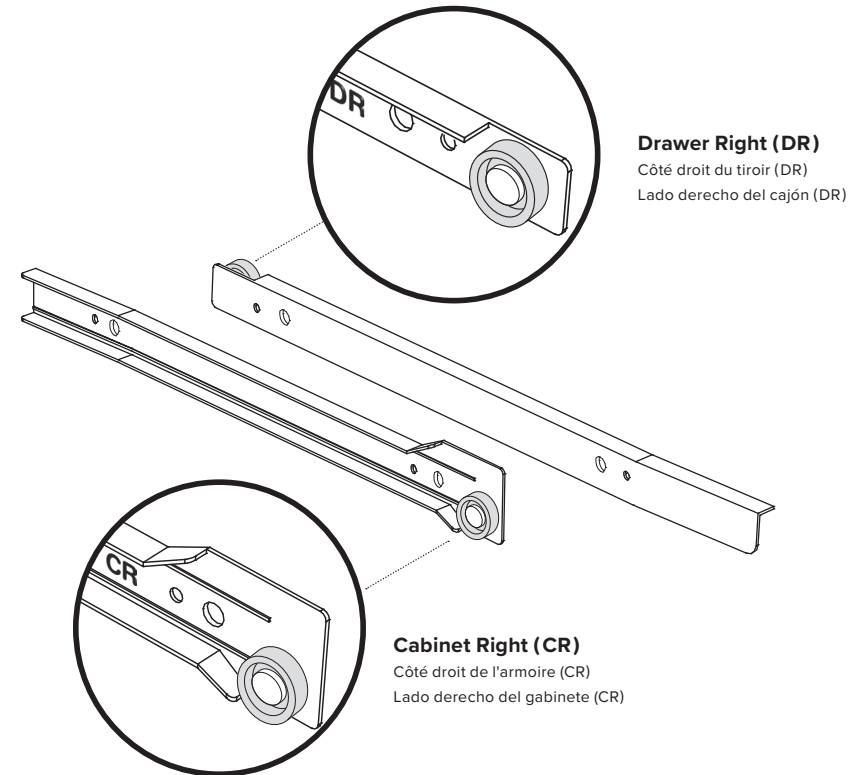

Juego de guías para cajones (ruedas azules)

3X

**Drawer Slides Set
(Red Wheels)**

Ensemble de glissières de tiroir (roues rouges)

Juego de guías para cajones (ruedas rojas)

Assemble in 18 steps

Assemblage en 18 étapes