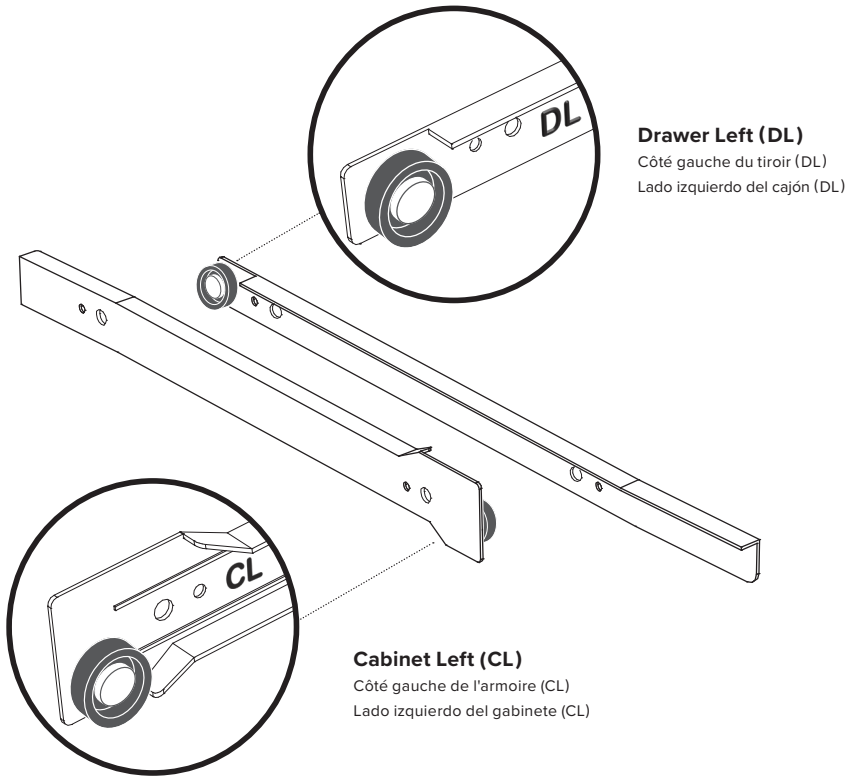

3X

**Drawer Slides Set
(Blue Wheels)**

Ensemble de glissières de tiroir (roues bleues)

Juego de guías para cajones (ruedas azules)