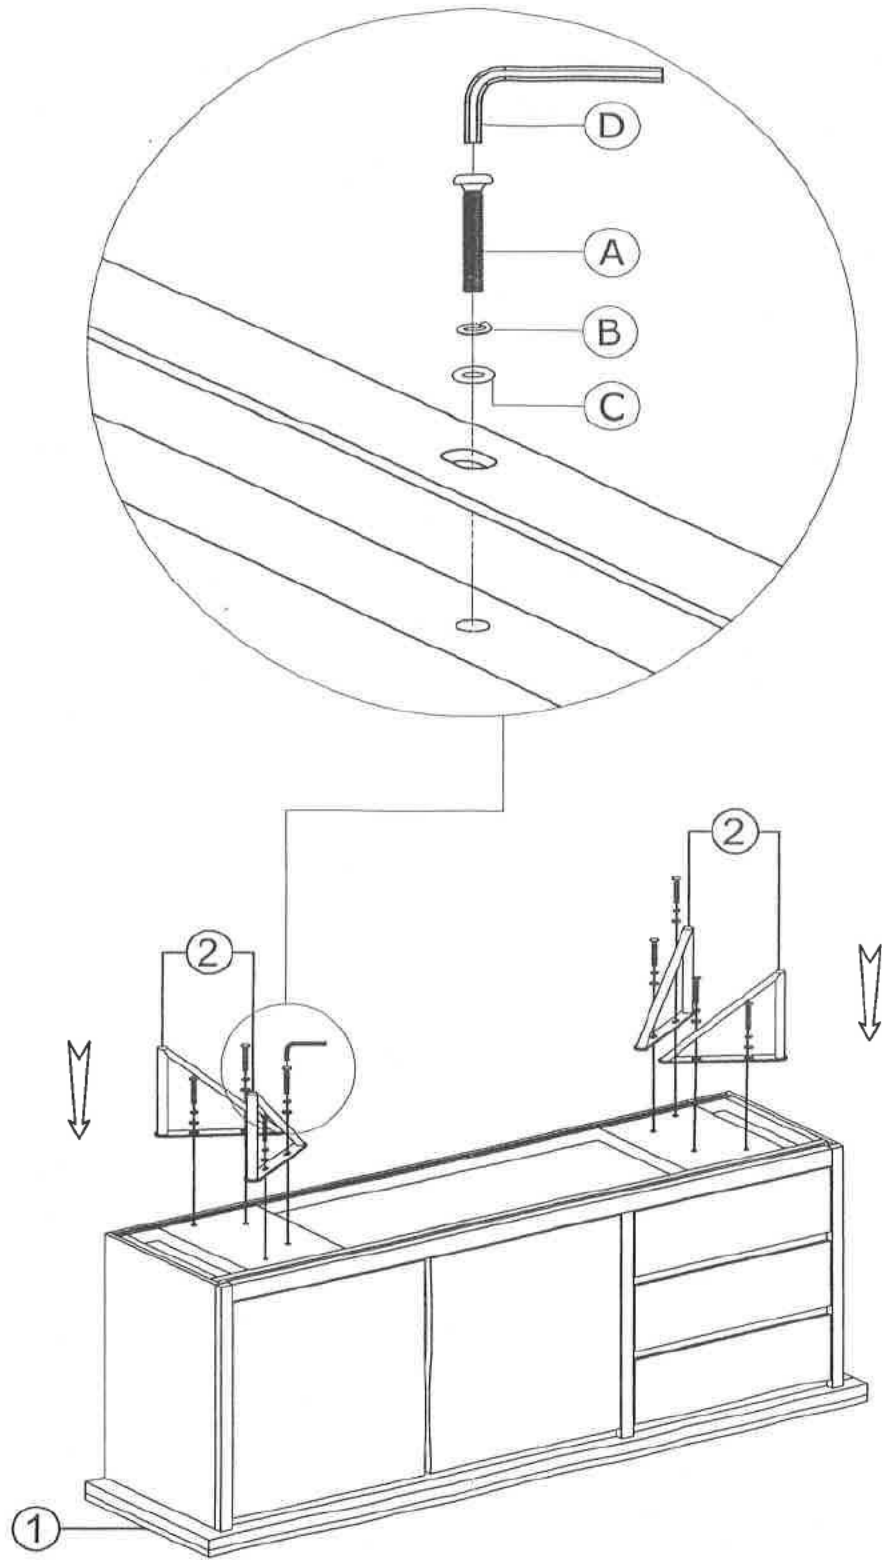

## ASSEMBLY INSTRUCTIONS

30 MIN

x 2

1	BODY	01 PC
2	LEGS	04 PCS

<b>A</b>	BOLT Ø15 x M8 x 30 mm		08 PCS
<b>B</b>	SPRING WASHER M8 x Ø13 x 1.2 mm		08 PCS

<b>C</b>	WASHER M8 x Ø19 x 2 mm		08 PCS
<b>D</b>	ALLEN KEY Ø4 x 60 mm		01 PC

I

<b>A</b>	BOLT Ø15 x M8 x 30 mm		<b>08 PCS</b>
<b>B</b>	SPRING WASHER M8 x Ø13 x 1.2 mm		<b>08 PCS</b>

<b>C</b>	WASHER M8 x Ø19 x 2 mm		<b>08 PCS</b>
<b>D</b>	ALLEN KEY Ø4 x 60 mm		<b>01 PC</b>

**ASSEMBLY IS COMPLETE**