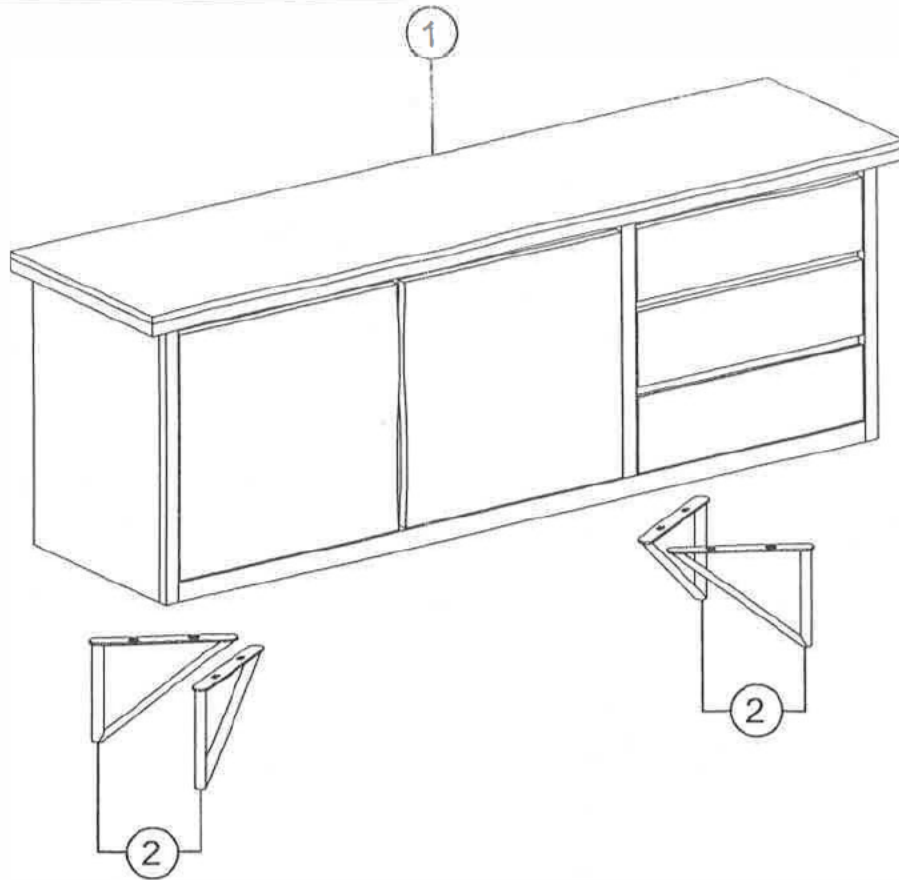

## ASSEMBLY INSTRUCTIONS

30 MIN

x 2

1	BODY	01 PC
2	LEGS	04 PCS

<b>A</b>	BOLT Ø15 x M8 x 30 mm		08 PCS
<b>B</b>	SPRING WASHER M8 x Ø13 x 1.2 mm		08 PCS

<b>C</b>	WASHER M8 x Ø19 x 2 mm		08 PCS
<b>D</b>	ALLEN KEY Ø4 x 60 mm		01 PC

I

<b>A</b>	BOLT Ø15 x M8 x 30 mm		<b>08 PCS</b>
<b>B</b>	SPRING WASHER M8 x Ø13 x 1.2 mm		<b>08 PCS</b>

<b>C</b>	WASHER M8 x Ø19 x 2 mm		<b>08 PCS</b>
<b>D</b>	ALLEN KEY Ø4 x 60 mm		<b>01 PC</b>

**ASSEMBLY IS COMPLETE**