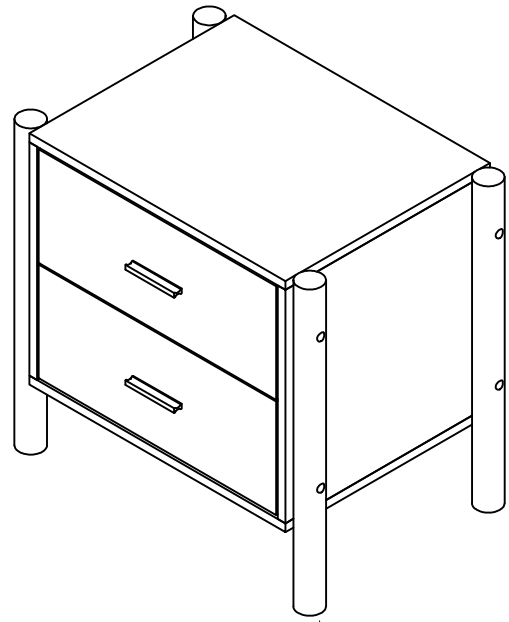

Assembled

For missing parts or damaged parts, please call /
Pour pièce manquante ou endommagée, veuillez appeler:

USA, Canada and Mexico : (866)798-6663

AI-V1-B009-250717