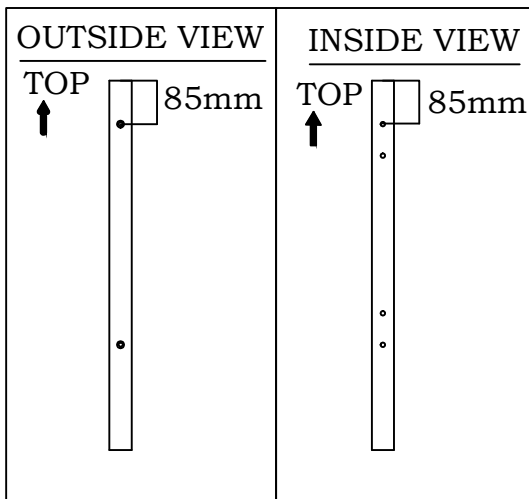

ITEM NAME/NOM D'ITEM: BELEZA NIGHTSTAND
ITEM#/NO. ITEM: 110656

PARTS LIST/LISTE DES PIÈCES

(1)	(2)	(3)
x1	x4	<table border="0"> <tr> <td>A.</td> <td></td> <td>M6 x 40mm</td> <td style="text-align: right;">x 8</td> </tr> <tr> <td>B.</td> <td></td> <td>M8x30mm</td> <td style="text-align: right;">x 8</td> </tr> <tr> <td>C.</td> <td></td> <td>14.5mm</td> <td style="text-align: right;">x 8</td> </tr> <tr> <td>D.</td> <td></td> <td>M4</td> <td style="text-align: right;">x 1</td> </tr> </table>

ASSEMBLY INSTRUCTIONS/INSTRUCTIONS D'ASSEMBLAGE

I