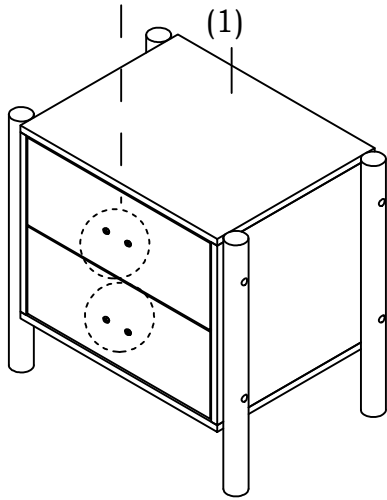

ITEM NAME/NOM D'ITEM: BELEZA NIGHTSTAND
ITEM#/NO. ITEM: 110656

PARTS LIST/LISTE DES PIÈCES

(1)	(2)	(3)																
 <p style="text-align: right;">x1</p>	 <p style="text-align: right;">x4</p>	<table border="0"> <tr> <td>A.</td> <td></td> <td>M6 x 40mm</td> <td style="text-align: right;">x 8</td> </tr> <tr> <td>B.</td> <td></td> <td>M8x30mm</td> <td style="text-align: right;">x 8</td> </tr> <tr> <td>C.</td> <td></td> <td>14.5mm</td> <td style="text-align: right;">x 8</td> </tr> <tr> <td>D.</td> <td></td> <td>M4</td> <td style="text-align: right;">x 1</td> </tr> </table>	A.		M6 x 40mm	x 8	B.		M8x30mm	x 8	C.		14.5mm	x 8	D.		M4	x 1
A.		M6 x 40mm	x 8															
B.		M8x30mm	x 8															
C.		14.5mm	x 8															
D.		M4	x 1															

ASSEMBLY INSTRUCTIONS/INSTRUCTIONS D'ASSEMBLAGE

I

II

III

Please relocate the handles from the inside to the outside of the drawers.

IV

Assembled

For missing parts or damaged parts, please call /
Pour pièce manquante ou endommagée, veuillez appeler: