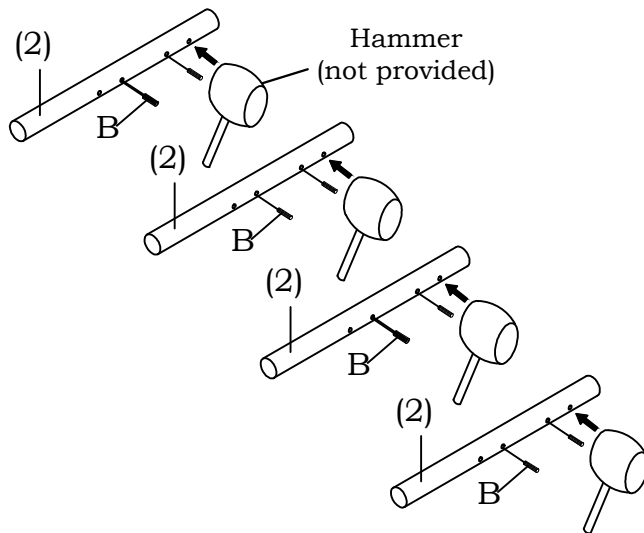

ITEM NAME/NOM D'ITEM: BELEZA NIGHTSTAND
ITEM#/NO. ITEM: 110656

PARTS LIST/LISTE DES PIÈCES

(1)	(2)	(3)																
 <p style="text-align: right;">x1</p>	 <p style="text-align: right;">x4</p>	<table border="0"> <tr> <td>A.</td> <td></td> <td>M6 x 40mm</td> <td style="text-align: right;">x 8</td> </tr> <tr> <td>B.</td> <td></td> <td>M8x30mm</td> <td style="text-align: right;">x 8</td> </tr> <tr> <td>C.</td> <td></td> <td>14.5mm</td> <td style="text-align: right;">x 8</td> </tr> <tr> <td>D.</td> <td></td> <td>M4</td> <td style="text-align: right;">x 1</td> </tr> </table>	A.		M6 x 40mm	x 8	B.		M8x30mm	x 8	C.		14.5mm	x 8	D.		M4	x 1
A.		M6 x 40mm	x 8															
B.		M8x30mm	x 8															
C.		14.5mm	x 8															
D.		M4	x 1															

ASSEMBLY INSTRUCTIONS/INSTRUCTIONS D'ASSEMBLAGE

I

II

III

Please relocate the handles from the inside to the outside of the drawers.

IV

Assembled

For missing parts or damaged parts, please call /
Pour pièce manquante ou endommagée, veuillez appeler: