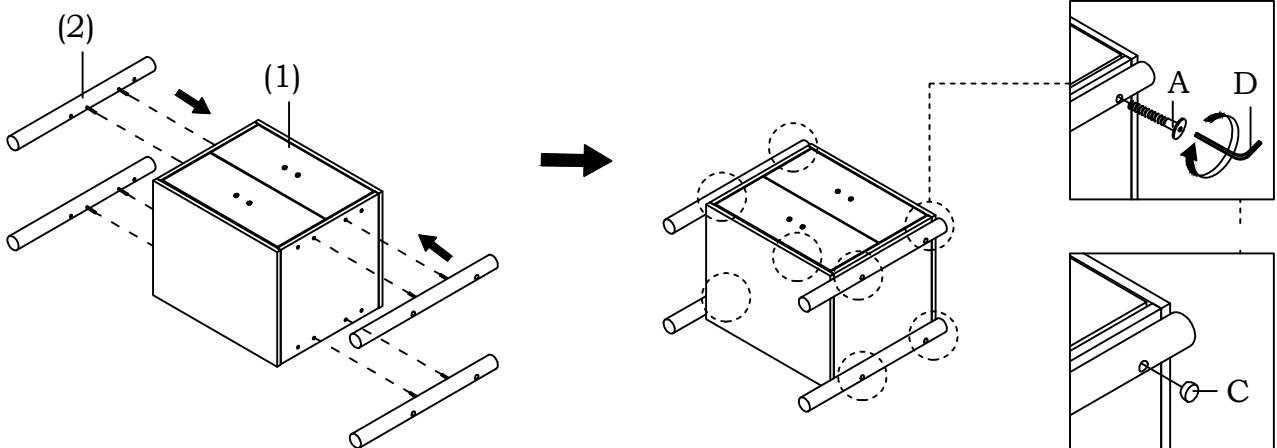

ITEM NAME/NOM D'ITEM: BELEZA NIGHTSTAND
ITEM#/NO. ITEM: 110656

PARTS LIST/LISTE DES PIÈCES

(1)	(2)	(3)
x1	x4	<table border="0"> <tr> <td>A.</td> <td></td> <td>M6 x 40mm</td> <td style="text-align: right;">x 8</td> </tr> <tr> <td>B.</td> <td></td> <td>M8x30mm</td> <td style="text-align: right;">x 8</td> </tr> <tr> <td>C.</td> <td></td> <td>14.5mm</td> <td style="text-align: right;">x 8</td> </tr> <tr> <td>D.</td> <td></td> <td>M4</td> <td style="text-align: right;">x 1</td> </tr> </table>

ASSEMBLY INSTRUCTIONS/INSTRUCTIONS D'ASSEMBLAGE

I

II