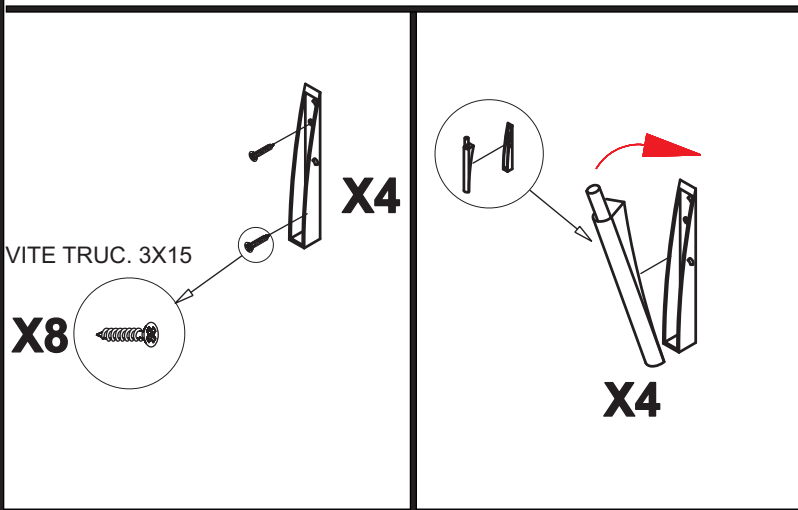

A	Base Base-base	(1)
B	Piana Dessus-Top	(1)
C	Fianco DX Cote droit - Right side	(1)
D	Fianco SX Cote gauche - Left side	(1)
E	Sportello Porte - Door	(4)
F	Tramezzo Cloison - Partition	(1)
G	Ripiani Etagere - Shelf	(2)
H	Schienale Dos - Back	(1)
I	Zoccolo Socle - Plinth	(1)

1 	2 	3 
10	10	26
4 	5  VITE TRUC. 3,5X30	6  VITE TRUC. 3,5X18
10	12	20
7 	8 	9 
12	2	1
10  VITE TBL 6MAX45	11  VITE TBL 6MAX60	
1	1	

12 	13 
8	2

SPORTELLI

14 	15 	16  VITE TRUC. 3,5X18
4	4	8

SPORTELLI

17 	18 	19  VITE TRUC. 3,5X18
4	4	8

20 	21 	22  VITE TRUC. 3X15
4	4	8

Part.A

Part.B

Part.C

Part.D

Part.E

Part.F

Part.G