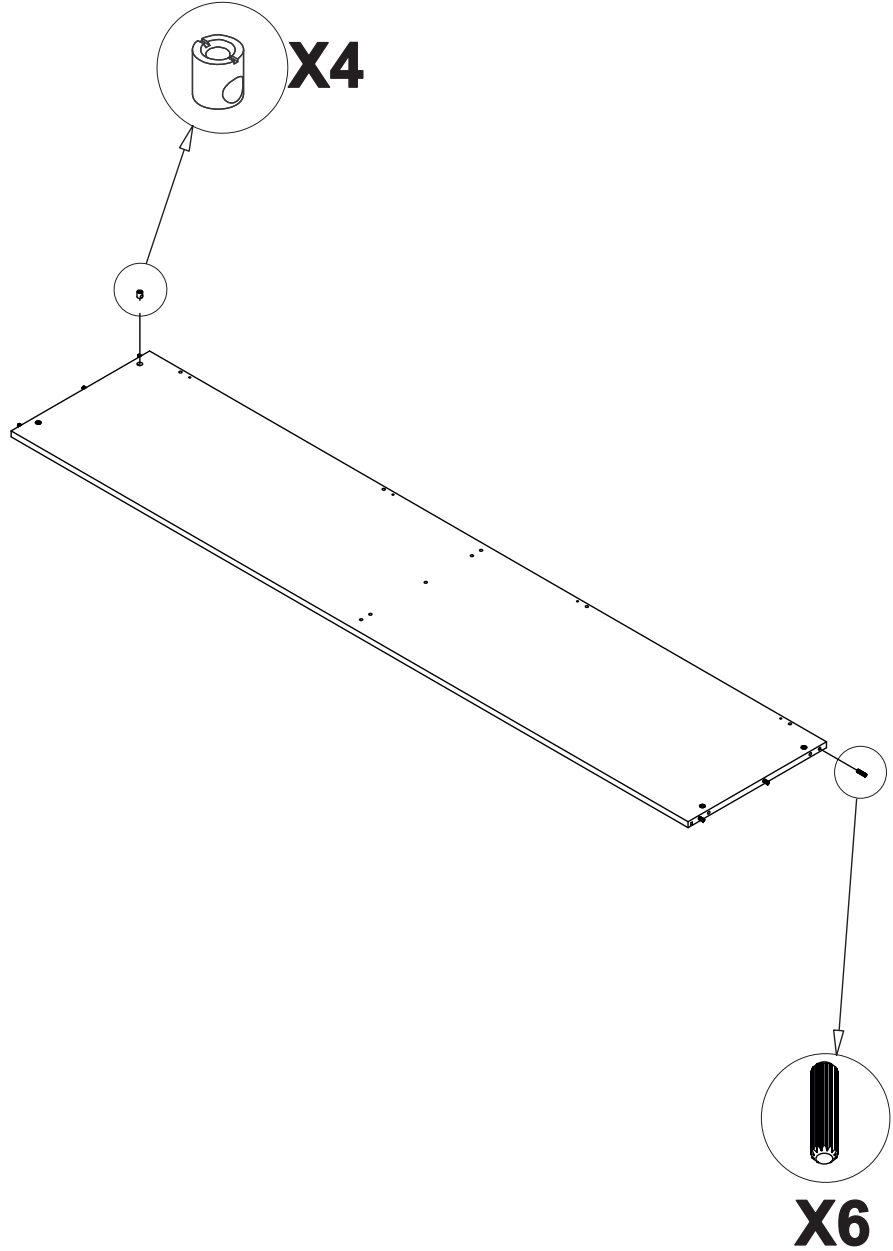

A	Base Base-base	(1)
B	Piana Dessus-Top	(1)
C	Fianco DX Cote droit - Right side	(1)
D	Fianco SX Cote gauche - Left side	(1)
E	Sportello Porte - Door	(4)
F	Tramezzo Cloison - Partition	(1)
G	Ripiani Etagere - Shelf	(2)
H	Schienale Dos - Back	(1)
I	Zoccolo Socle - Plinth	(1)

1 	2 	3 
10	10	26
4 	5  VITE TRUC. 3,5X30	6  VITE TRUC. 3,5X18
10	12	20
7 	8 	9 
12	2	1
10  VITE TBL 6MAX45	11  VITE TBL 6MAX60	
1	1	

12 	13 
8	2

SPORTELLI

14 	15 	16  VITE TRUC. 3,5X18
4	4	8

SPORTELLI

17 	18 	19  VITE TRUC. 3,5X18
4	4	8

20 	21 	22  VITE TRUC. 3X15
4	4	8

Part.A

Part.B

Part.C

Part.D

Part.E

Part.F

Part.G