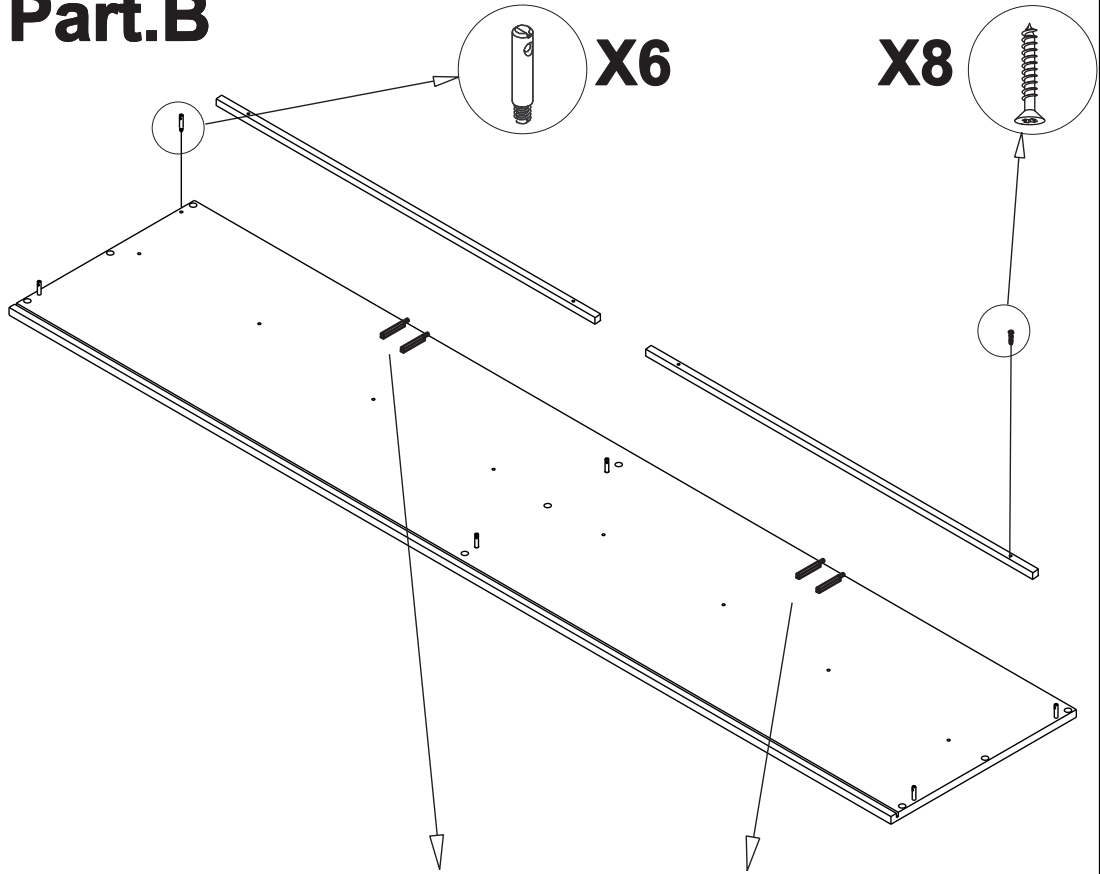

A	Base Base-base	(1)
B	Piana Dessus-Top	(1)
C	Fianco DX Cote droit - Right side	(1)
D	Fianco SX Cote gauche - Left side	(1)
E	Sportello Porte - Door	(4)
F	Tramezzo Cloison - Partition	(1)
G	Ripiani Etagere - Shelf	(2)
H	Schienale Dos - Back	(1)
I	Zoccolo Socle - Plinth	(1)

1 	2 	3 
10	10	26
4 	5  VITE TRUC. 3,5X30	6  VITE TRUC. 3,5X18
10	12	20
7 	8 	9 
12	2	1
10  VITE TBL 6MAX45	11  VITE TBL 6MAX60	
1	1	

12 	13 
8	2

SPORTELLI

14 	15 	16  VITE TRUC. 3,5X18
4	4	8

SPORTELLI

17 	18 	19  VITE TRUC. 3,5X18
4	4	8

20 	21 	22  VITE TRUC. 3X15
4	4	8

Part.A

Part.B

Part.C

Part.D

Part.E

Part.F

Part.G