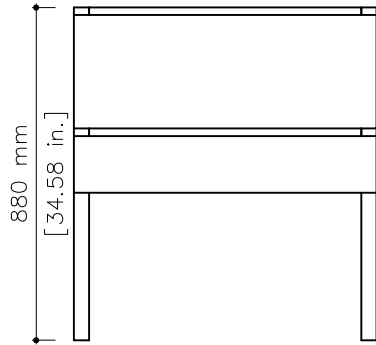

# tikamoon

W x D x H

Ⓐ 680 x 285 x 175 mm

Ⓑ 680 x 285 x 55 mm

W x D x H

Ⓐ 26.77 x 11.22 x 6.88 in.

Ⓑ 26.77 x 11.22 x 2.16 in.

ED01\_2

**W x D x H (mm)**  
**900 x 560 x 1000**

**W x D x H (in.)**  
**35.23 x 22.04 x 39.37**

# tikamoon

EASYS01

H	W	D	H (mm)	W x D x H (mm)	W	D	H (in.)	W x D x H (in.)
			1240	1240 x 165 x 510	48.81	6.49	20.07	48.81 x 6.49 x 20.07