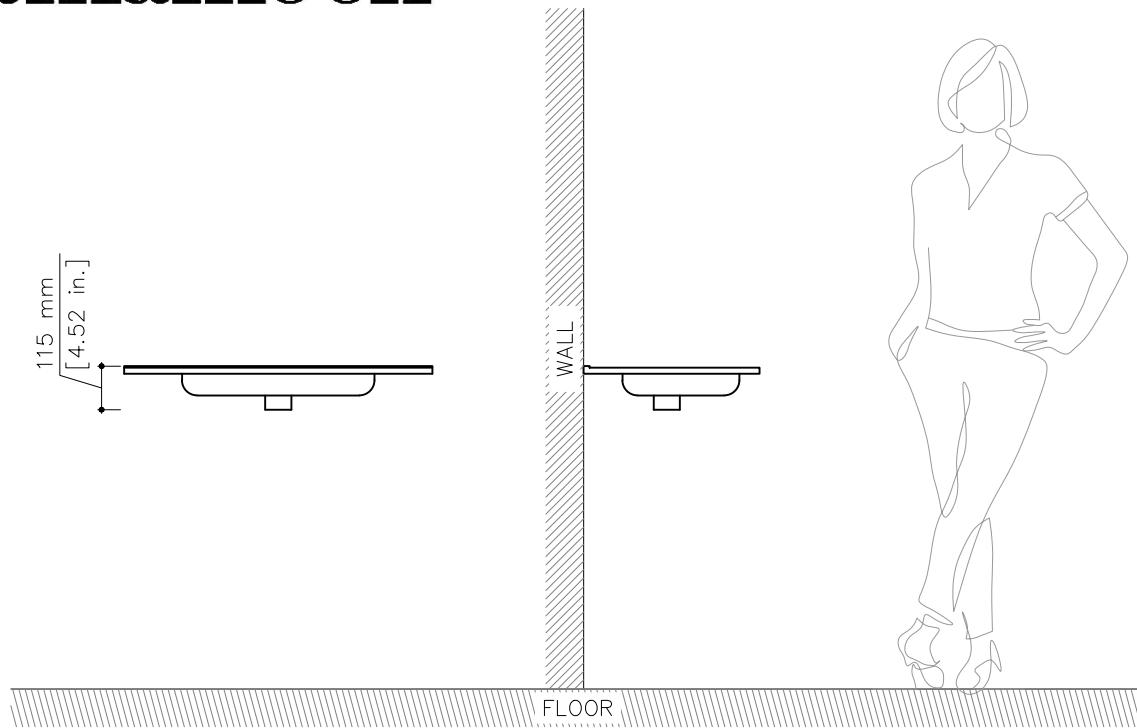

# tikamoon

W x D x H

Ⓐ 680 x 285 x 175 mm

Ⓑ 680 x 285 x 55 mm

W x D x H

Ⓐ 26.77 x 11.22 x 6.88 in.

Ⓑ 26.77 x 11.22 x 2.16 in.

ED01\_2

**W x D x H (mm)**  
**900 x 560 x 1000**

**W x D x H (in.)**  
**35.23 x 22.04 x 39.37**

# tikamoon

EASYS01

H	W	D	H (mm)	W x D x H (mm)	W	D	H (in.)	W x D x H (in.)
			1240	1240 x 165 x 510	48.81	6.49	20.07	48.81 x 6.49 x 20.07