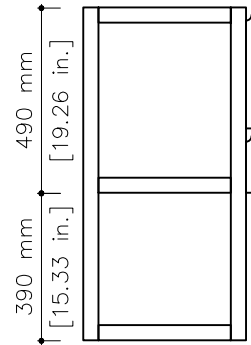

# tikamoon

W x D x H

Ⓐ 680 x 285 x 175 mm

Ⓑ 680 x 285 x 55 mm

W x D x H

Ⓐ 26.77 x 11.22 x 6.88 in.

Ⓑ 26.77 x 11.22 x 2.16 in.

ED01\_2

**W x D x H (mm)**  
**900 x 560 x 1000**

**W x D x H (in.)**  
**35.23 x 22.04 x 39.37**

# tikamoon

EASYS01

H	W	D	H (mm)	W x D x H (mm)	W	D	H (in.)	W x D x H (in.)
			1240	1240 x 165 x 510	48.81	6.49	20.07	48.81 x 6.49 x 20.07