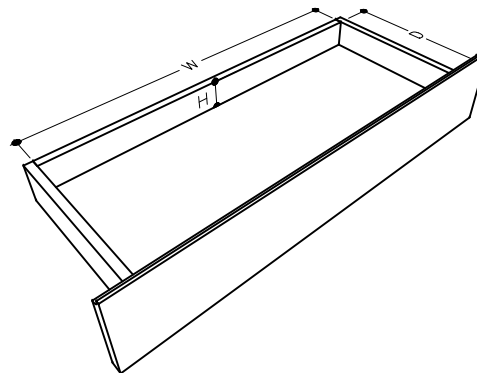

# tikamoon

W x D x H

Ⓐ 680 x 285 x 175 mm

Ⓑ 680 x 285 x 55 mm

W x D x H

Ⓐ 26.77 x 11.22 x 6.88 in.

Ⓑ 26.77 x 11.22 x 2.16 in.

ED01\_2

**W x D x H (mm)**  
**900 x 560 x 1000**

**W x D x H (in.)**  
**35.23 x 22.04 x 39.37**

# tikamoon

EASYS01

H	W	D	H (mm)	W x D x H (mm)	W	D	H (in.)	W x D x H (in.)
			1240	1240 x 165 x 510	48.81	6.49	20.07	48.81 x 6.49 x 20.07