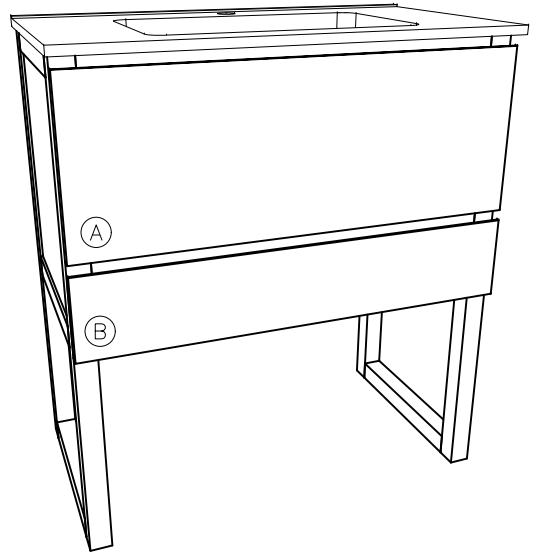

# tikamoon

W x D x H

Ⓐ 680 x 285 x 175 mm

Ⓑ 680 x 285 x 55 mm

W x D x H

Ⓐ 26.77 x 11.22 x 6.88 in.

Ⓑ 26.77 x 11.22 x 2.16 in.

ED01\_2

**W x D x H (mm)**  
**900 x 560 x 1000**

**W x D x H (in.)**  
**35.23 x 22.04 x 39.37**

# tikamoon

EASYS01

H	W	D	H (mm)	W x D x H (mm)	W	D	H (in.)	W x D x H (in.)
			1240	1240 x 165 x 510	48.81	6.49	20.07	48.81 x 6.49 x 20.07