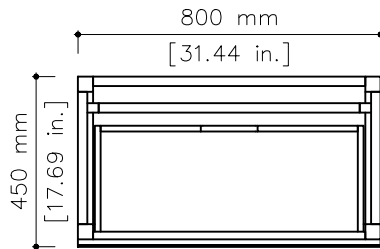

# tikamoon

W x D x H

Ⓐ 680 x 285 x 175 mm

Ⓑ 680 x 285 x 55 mm

W x D x H

Ⓐ 26.77 x 11.22 x 6.88 in.

Ⓑ 26.77 x 11.22 x 2.16 in.

ED01\_2

**W x D x H (mm)**  
**900 x 560 x 1000**

**W x D x H (in.)**  
**35.23 x 22.04 x 39.37**

# tikamoon

EASYS01

H	W	D	H (mm)	W x D x H (mm)	W	D	H (in.)	W x D x H (in.)
			1240	1240 x 165 x 510	48.81	6.49	20.07	48.81 x 6.49 x 20.07