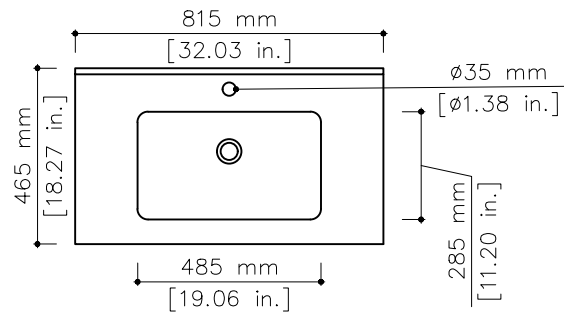

# tikamoon

W x D x H

Ⓐ 680 x 285 x 175 mm

Ⓑ 680 x 285 x 55 mm

W x D x H

Ⓐ 26.77 x 11.22 x 6.88 in.

Ⓑ 26.77 x 11.22 x 2.16 in.

ED01\_2

**W x D x H (mm)**  
**900 x 560 x 1000**

**W x D x H (in.)**  
**35.23 x 22.04 x 39.37**

# tikamoon

EASYS01

H	W	D	H (mm)	W x D x H (mm)	W	D	H (in.)	W x D x H (in.)
			1240	1240 x 165 x 510	48.81	6.49	20.07	48.81 x 6.49 x 20.07