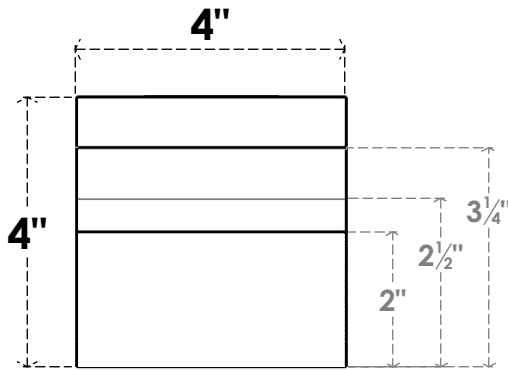

# ITEM NUMBER: RFTURO040X04000X36000X004MON00RCPR

4"W X 4"H X 36"L TIMBERTHANE ROUGH CEDAR MONTEREY FAUX WOOD OPEN RAFTER TAIL, 4"L END, PRIMED TAN

**SIDE PROFILE**

**ISOMETRIC**

**FRONT PROFILE**

GENERATED DATE : 03/02/2023