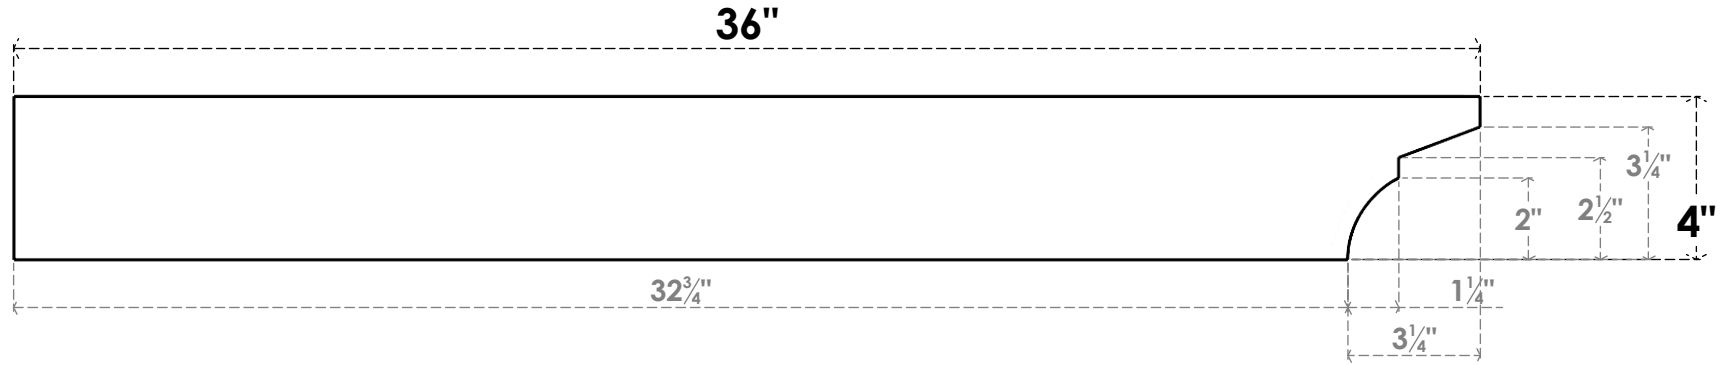

# ITEM NUMBER: RFTURO040X04000X36000X004MON00RCPR

4"W X 4"H X 36"L TIMBERTHANE ROUGH CEDAR MONTEREY FAUX WOOD OPEN RAFTER TAIL, 4"L END, PRIMED TAN

**SIDE PROFILE**

**ISOMETRIC**

**FRONT PROFILE**

GENERATED DATE : 03/02/2023