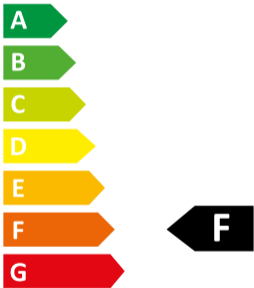

### E27G5FD

---

**5**  
kWh/1000h

2019/2015