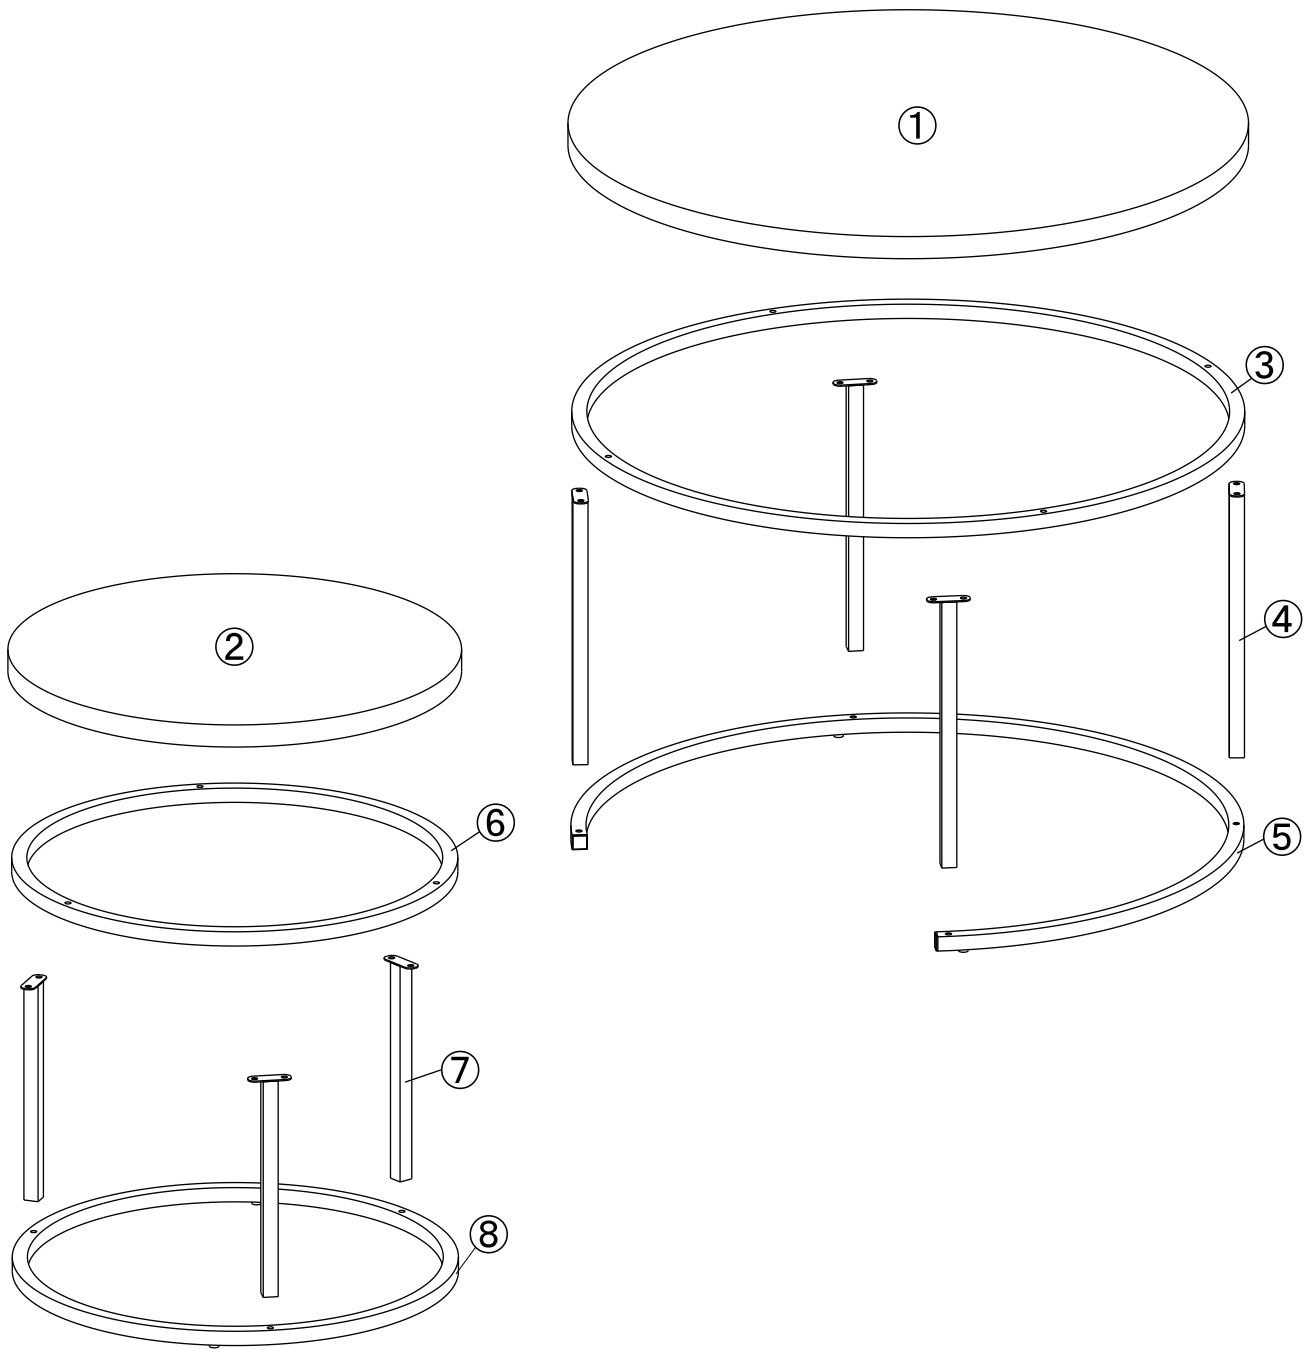

0C105
2PC NESTING
COFFEE TABLE

				
A x 14	B x 14	C x 8	D x 2	E x 1

1

2

3

4

5

6