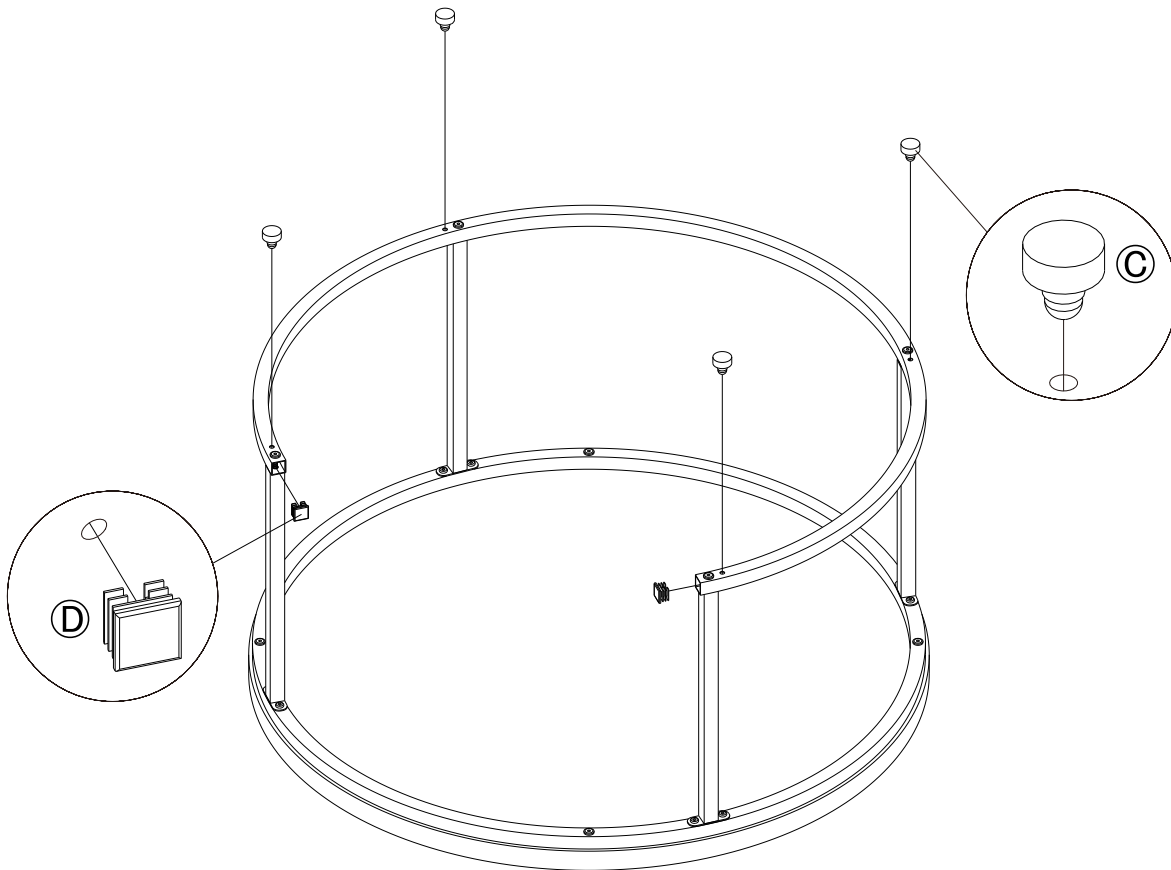

0C105
2PC NESTING
COFFEE TABLE

				
A x 14	B x 14	C x 8	D x 2	E x 1

1

2

3

4

5

6