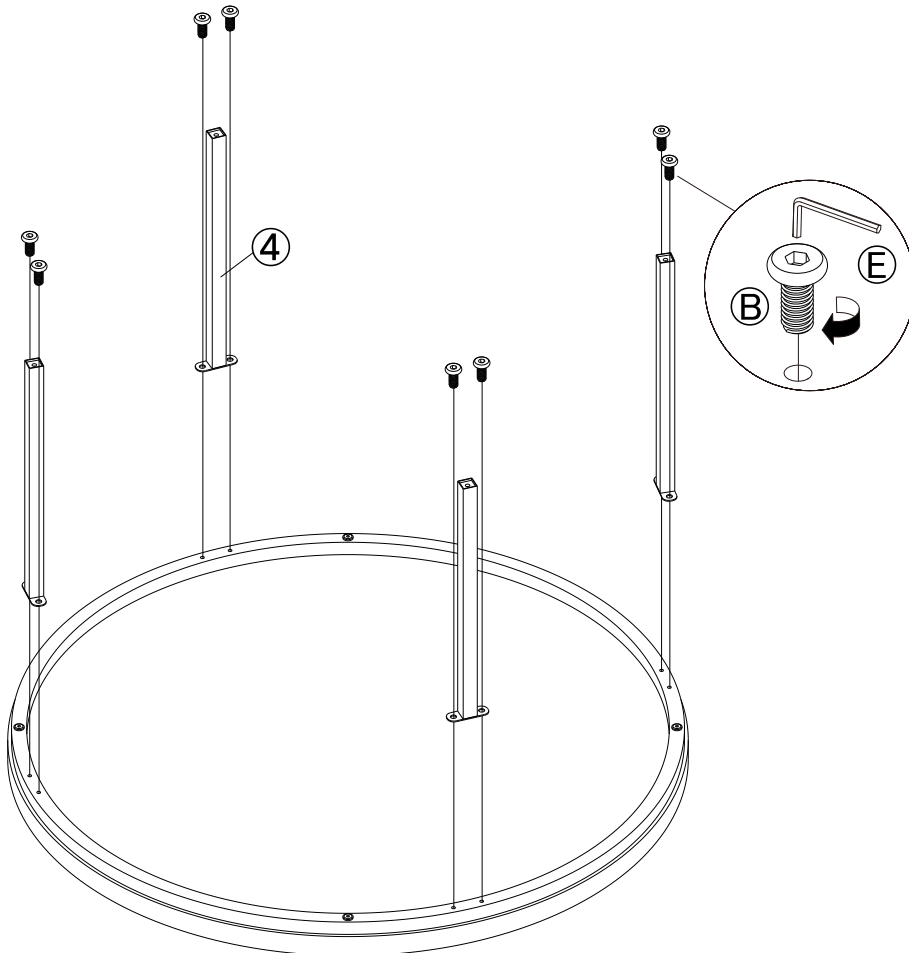

0C105
2PC NESTING
COFFEE TABLE

				
A x 14	B x 14	C x 8	D x 2	E x 1

1

2

3

4

5

6