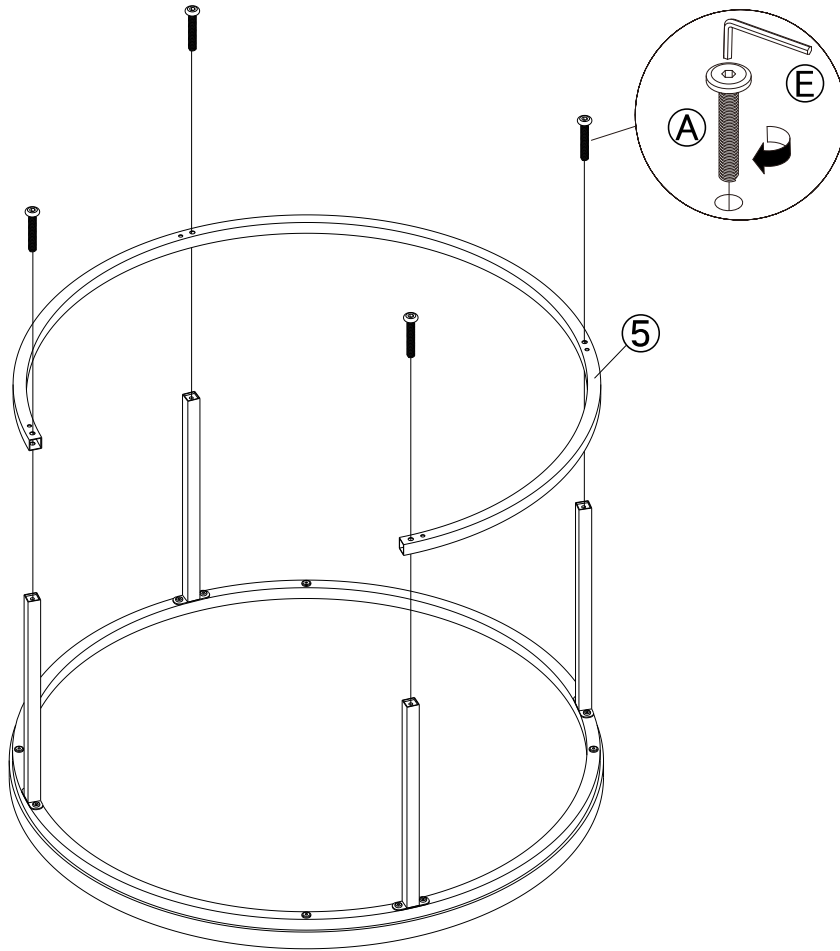

0C105
2PC NESTING
COFFEE TABLE

				
A x 14	B x 14	C x 8	D x 2	E x 1

1

2

3

4

5

6