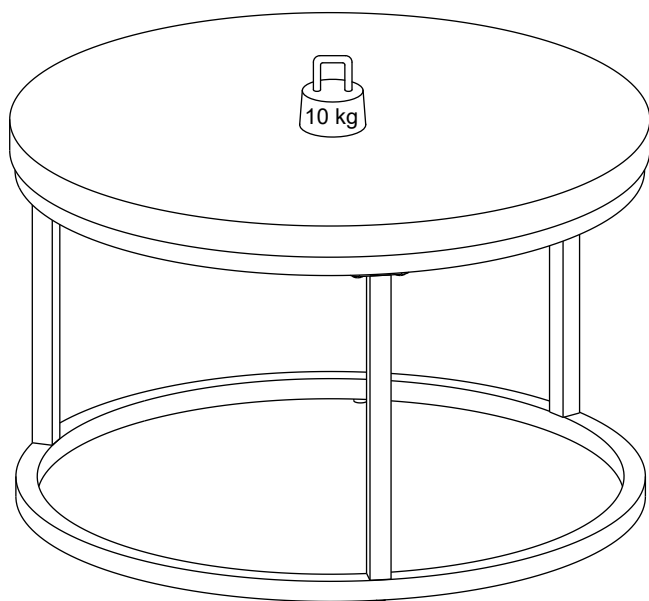

0C105
2PC NESTING
COFFEE TABLE

				
A x 14	B x 14	C x 8	D x 2	E x 1

1

2

3

4

5

6