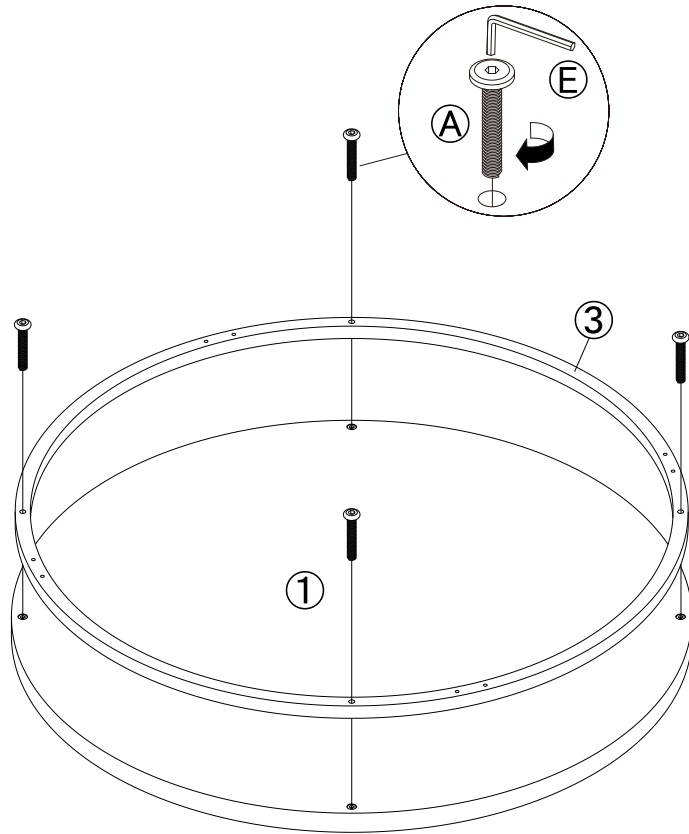

0C105
2PC NESTING
COFFEE TABLE

				
A x 14	B x 14	C x 8	D x 2	E x 1

1

2

3

4

5

6