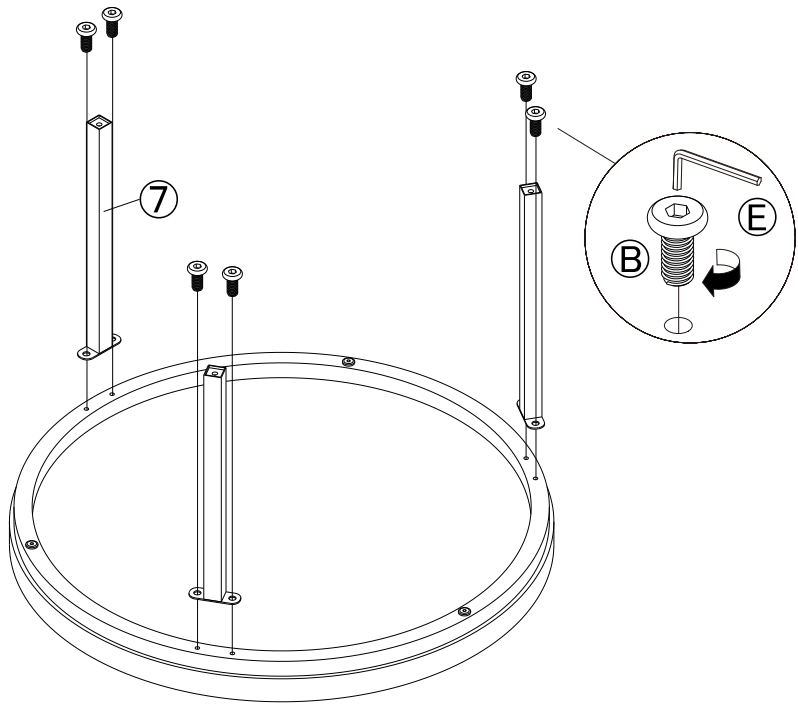

0C105
2PC NESTING
COFFEE TABLE

				
A x 14	B x 14	C x 8	D x 2	E x 1

1

2

3

4

5

6