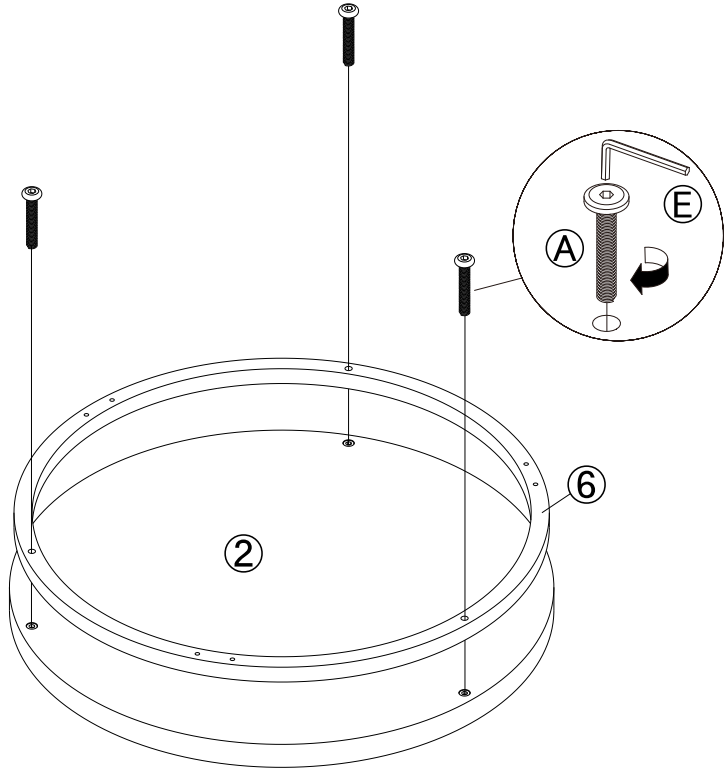

0C105
2PC NESTING
COFFEE TABLE

				
A x 14	B x 14	C x 8	D x 2	E x 1

1

2

3

4

5

6