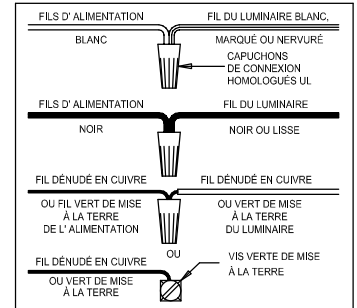

Instructions d'Assemblage et Installation

MISE EN GARDE: Lire les instructions avec soin et couper le courant au disjoncteur central avant de commencer l'installation.

*****
AVERTISSEMENT - S'il y a d'autres mécanismes régulateurs qui s'emploient avec ce dispositif, suivre soigneusement les instructions pour satisfaire aux exigences NEC. Si vous avez des questions, consulter un électricien qualifié.

AVERTISSEMENT - Ce produit contient des composants chimiques qui selon L'état de Californie provoquent un cancer, des infirmités de naissance et (ou) du mal au système reproductif. Il faut laver les mains soigneusement après avoir installé, manipulé, nettoyé, ou autrement touché ce produit.

MISE EN GARDE - Le verre est toujours fragile; maniez le(s) composant(s) et/ou l' (les) ampoule(s) avec prudence.

*****