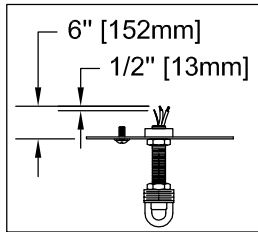

CANOPY MOUNTING & WIRE CONNECTION ASSEMBLY STEPS:

ADJUST HEIGHT WITH "D"
 N → A (TO LOCK)
 RÉGLEZ LA HAUTEUR AVEC "D"
 N → A (À VERROUILLER)
 AJUSTA LA ALTURA CON "D"
 N → A (APRETAR)

**B, C, G & U
 (NOT FURNISHED)
 (NON FOURNIE)
 (NO INCLUIDA)**