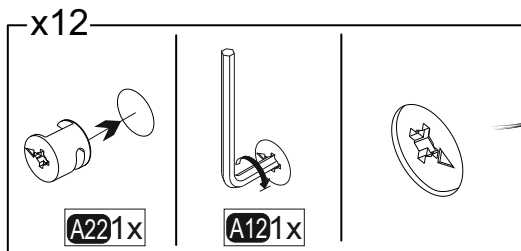

# HARDWARE LIST

<b>A22</b>  Minifix k18 <b>24x</b>	<b>A23</b>  Minifix M10 <b>24x</b>	<b>A04</b>  Ø8 <b>24x</b>	<b>A12</b>  Allen <b>1x</b>	<b>A06</b>  18mm <b>C1-24x</b>
<b>Z33</b>  300x436x12 <b>6x</b>	<b>A67</b>  3,5x30 (Black) <b>12x</b>	<b>A87</b>  15x90x30 <b>1x</b>	<b>A17</b>  4x50 <b>1x</b>	<b>A16</b>  DbØ8 <b>1x</b>
<b>A18</b>  3,5x18 <b>2x</b>				

**1**  
**x2**

**2**

3

4

5

6

Rotate

9