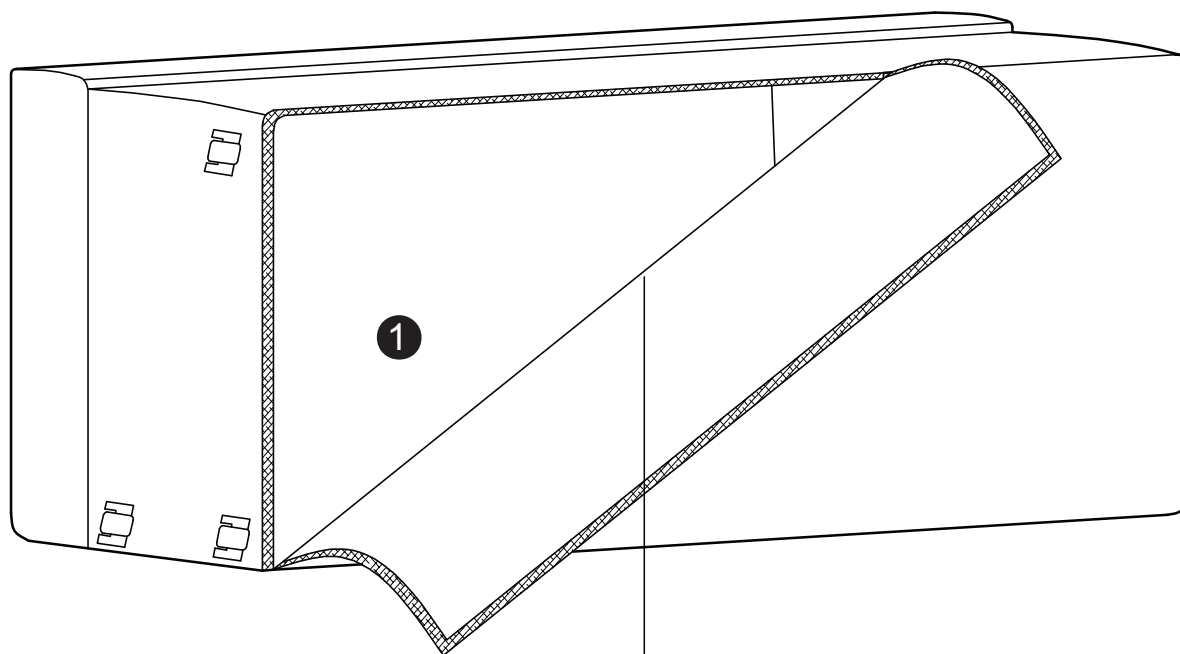

PARTS

Seat Body
QTY:1

Backrest
QTY:1

Arm
QTY:1 Pair

Leg
QTY:4

M10 Washer
(Outer Dim : 45mm)
QTY:4

Step 1 :

Step 2 :