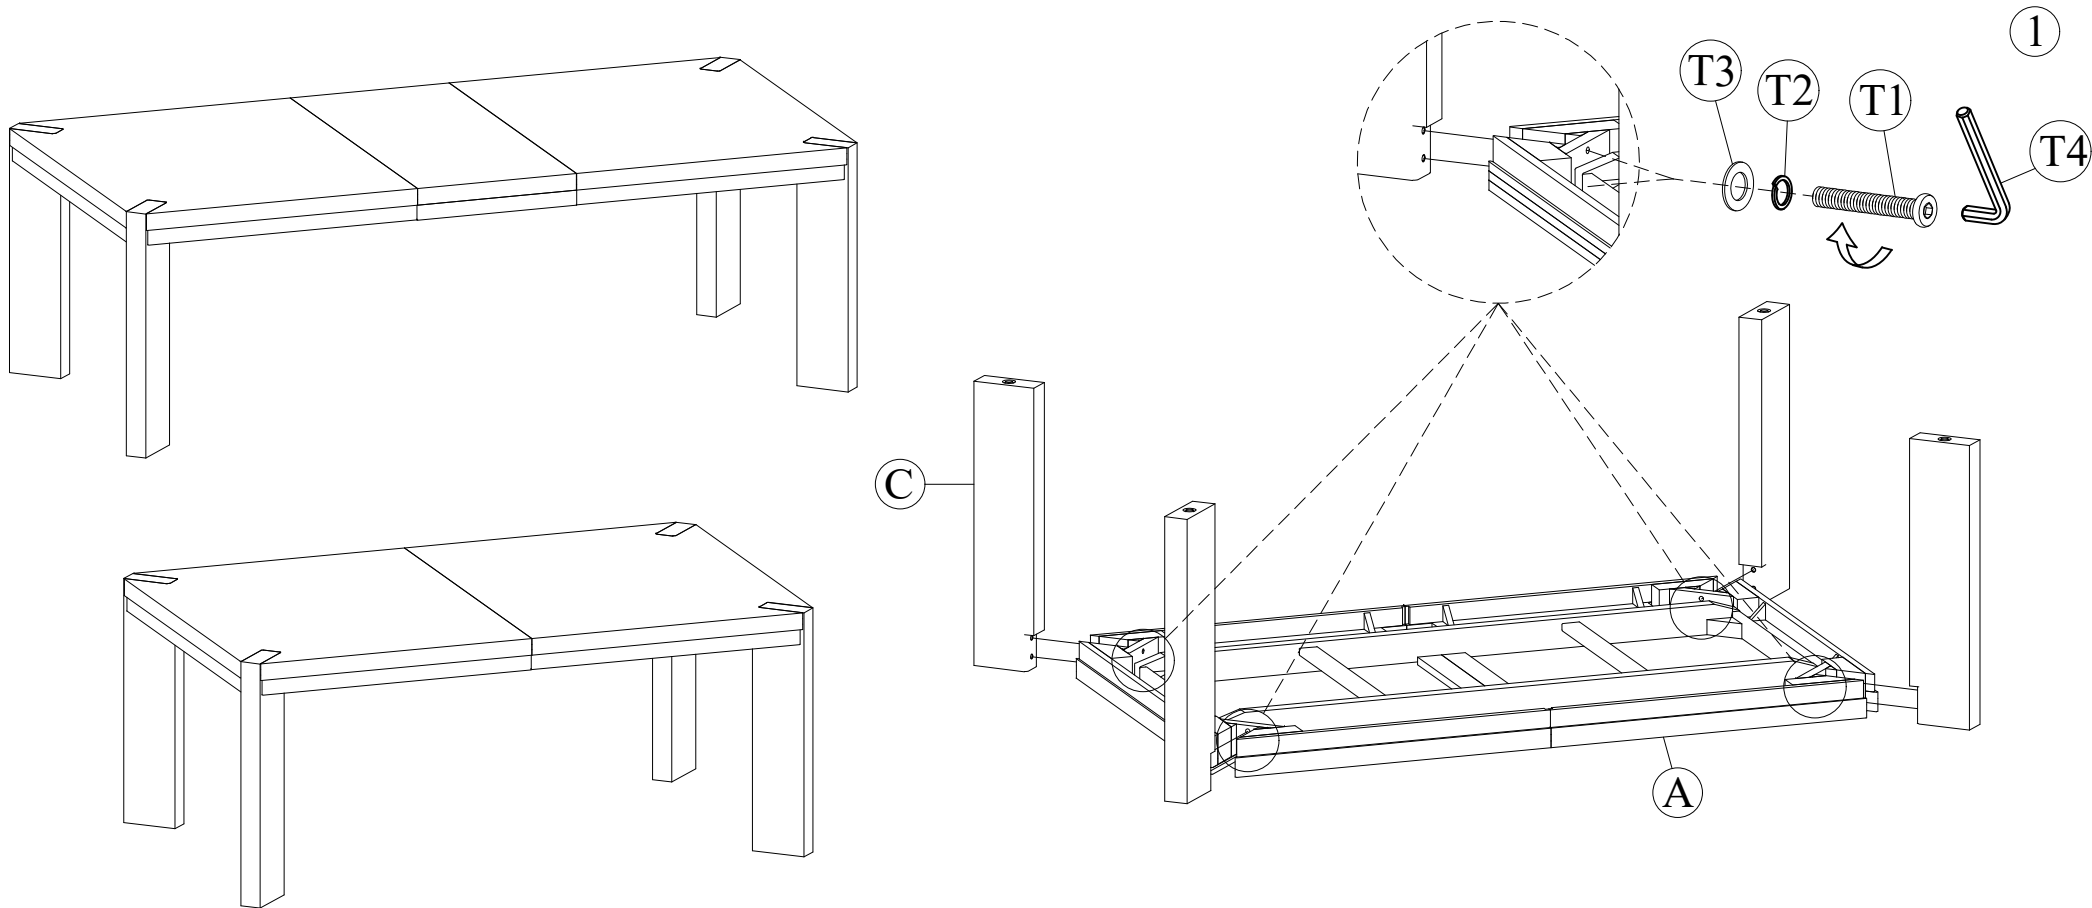

A

x1 Table Top
x1 Dessus De Table
x1 Tablero De Mesa

B

x1 Table Leaf
x1 Panneau De Table
x1 Extensión

C

x4 Table Leg
x4 Patte De Table
x4 Pata De Mesa

T1

x8 Allen Bolt Ø5/16" x 57mm *
x8 Vis à tête creuse hexagonale Ø5/16" x 57mm
x8 Perno Allen Ø5/16" x 57mm

T2

x8 Lock Washer Ø5/16" *
x8 Rondelle de blocage Ø5/16"
x8 Arandela de seguridad Ø5/16"

T3

x8 Flat Washer Ø5/16" *
x8 Rondelle de plate Ø5/16"
x8 Arandela plana Ø5/16"

T4

x1 Allen Key 4mm *
x1 Clé hexagonale 4mm
x1 Llave allen 4mm

* Replaceable Part

x4 RP402230-TLOCK
Table Lock *
Verrouillé
Bloquear

x 1 RP402240-SLIDE *
Metal Slide *
Glissière
Deslizamiento

x 1 RP402240-HWKIT *
Hardware Kit *
Kit de matériel
Kit de hardware

* Replaceable Part