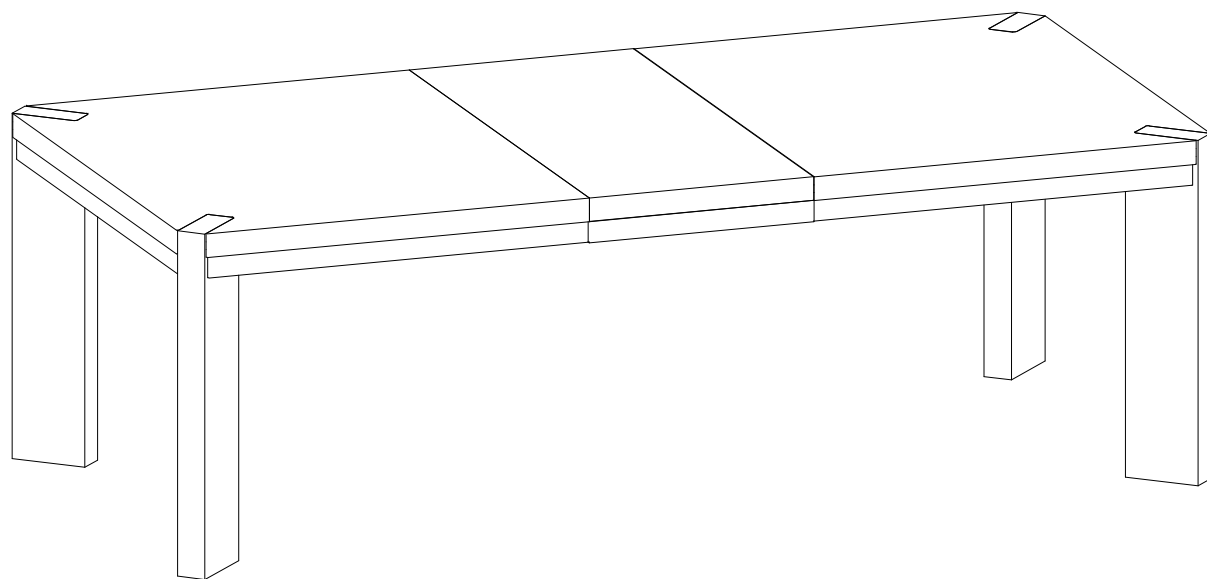

x4 RP402230-TLOCK
Table Lock *
Verrouillé
Bloquear

x 1 RP402240-SLIDE *
Metal Slide *
Glissière
Deslizamiento

x 1 RP402240-HWKIT *
Hardware Kit *
Kit de matériel
Kit de hardware

* Replaceable Part