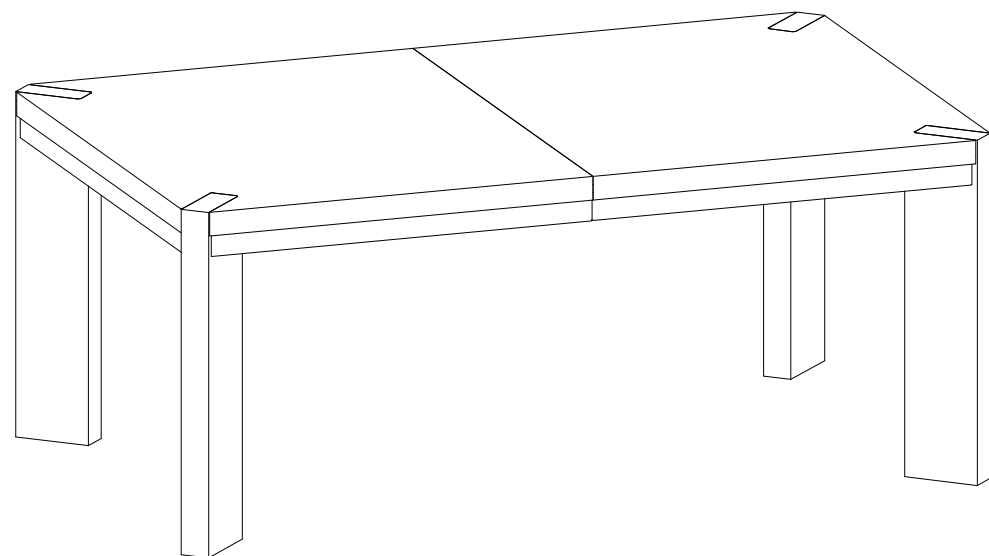

x4 RP402230-TLOCK
Table Lock *
Verrouillé
Bloquear

x 1 RP402240-SLIDE *
Metal Slide *
Glissière
Deslizamiento

x 1 RP402240-HWKIT *
Hardware Kit *
Kit de matériel
Kit de hardware

* Replaceable Part