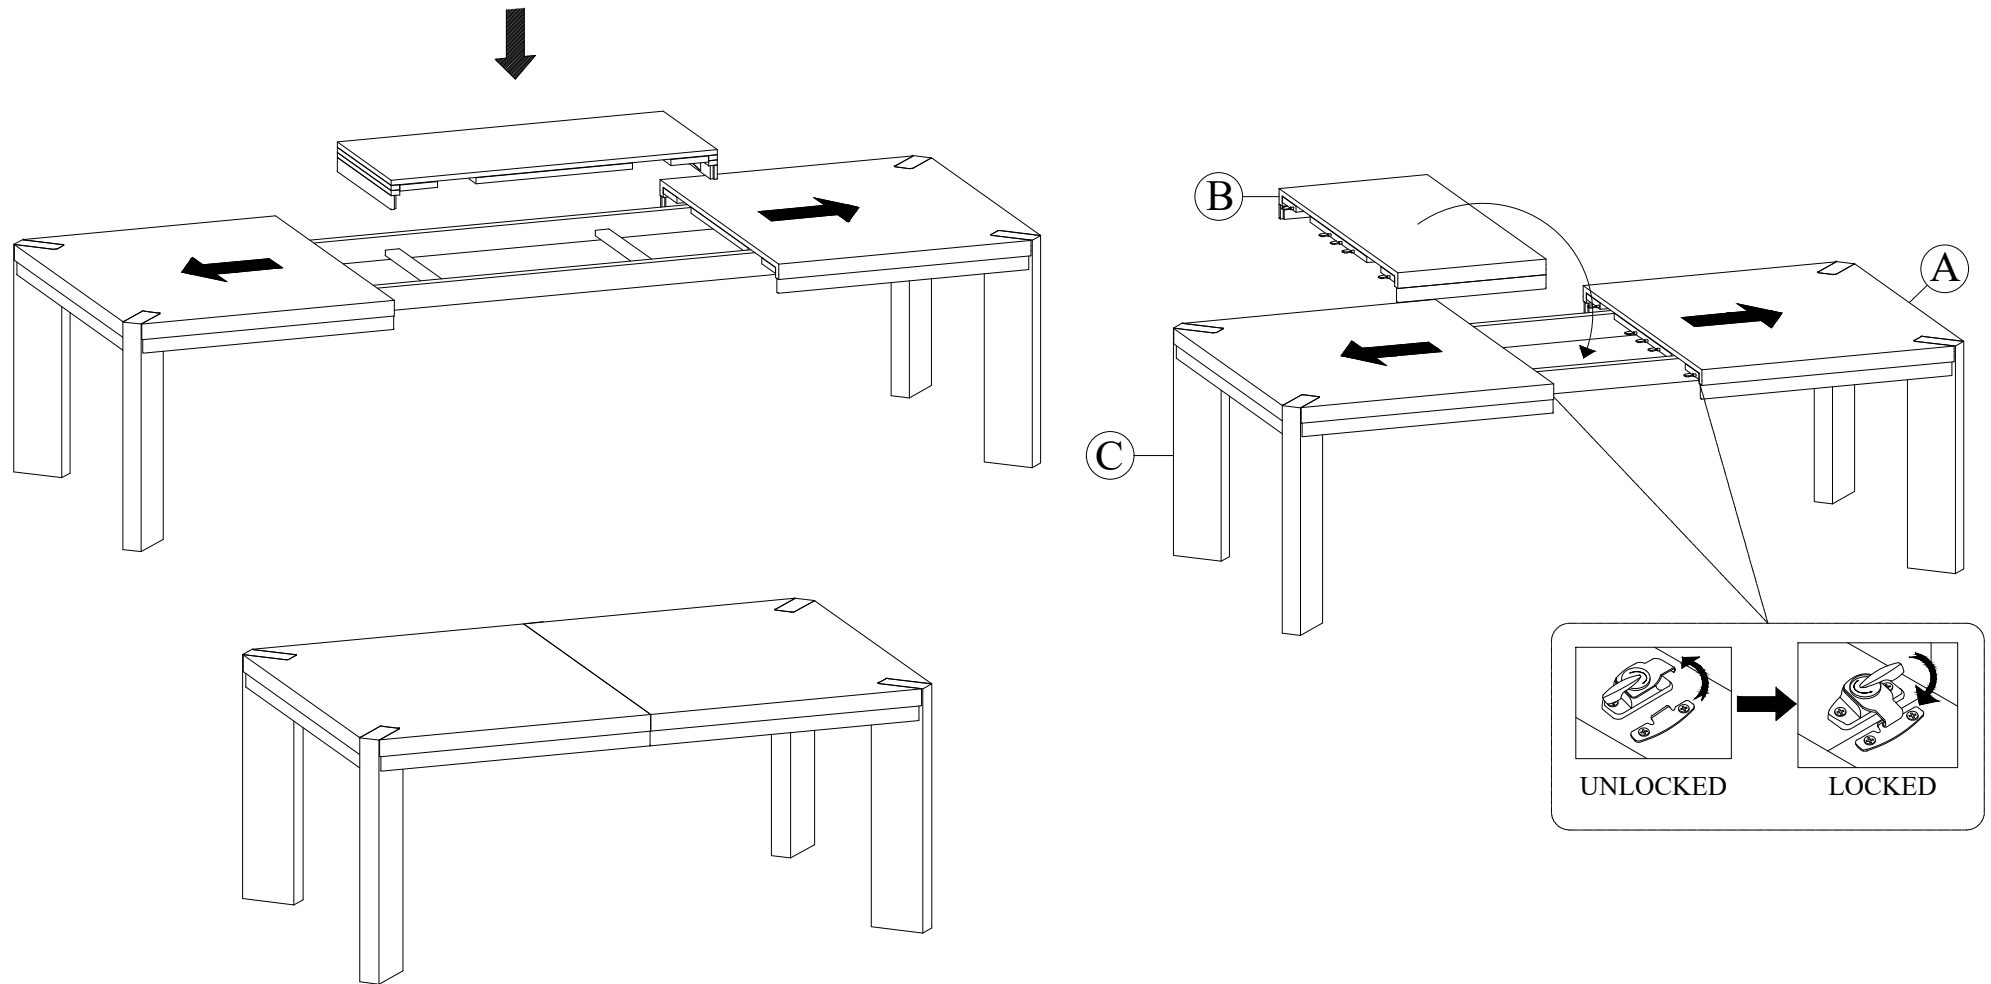

A

x1 Table Top
x1 Dessus De Table
x1 Tablero De Mesa

B

x1 Table Leaf
x1 Panneau De Table
x1 Extensión

C

x4 Table Leg
x4 Patte De Table
x4 Pata De Mesa

T1

x8 Allen Bolt Ø5/16" x 57mm *
x8 Vis à tête creuse hexagonale Ø5/16" x 57mm
x8 Perno Allen Ø5/16" x 57mm

T2

x8 Lock Washer Ø5/16" *
x8 Rondelle de blocage Ø5/16"
x8 Arandela de seguridad Ø5/16"

T3

x8 Flat Washer Ø5/16" *
x8 Rondelle de plate Ø5/16"
x8 Arandela plana Ø5/16"

T4

x1 Allen Key 4mm *
x1 Clé hexagonale 4mm
x1 Llave allen 4mm

* Replaceable Part

x4 RP402230-TLOCK
Table Lock *
Verrouillé
Bloquear

x 1 RP402240-SLIDE *
Metal Slide *
Glissière
Deslizamiento

x 1 RP402240-HWKIT *
Hardware Kit *
Kit de matériel
Kit de hardware

* Replaceable Part