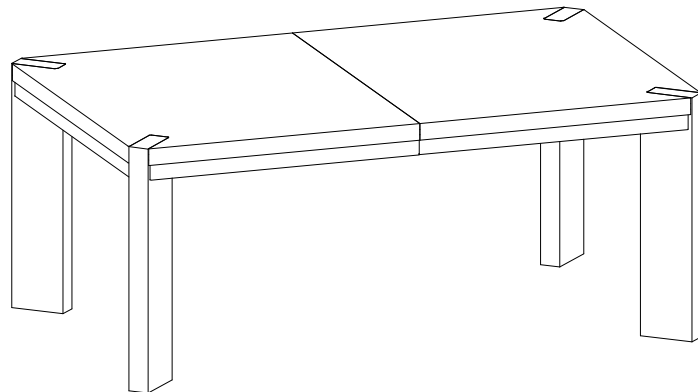

A

x1 Table Top
x1 Dessus De Table
x1 Tablero De Mesa

B

x1 Table Leaf
x1 Panneau De Table
x1 Extensión

C

x4 Table Leg
x4 Patte De Table
x4 Pata De Mesa

T1

x8 Allen Bolt Ø5/16" x 57mm *
x8 Vis à tête creuse hexagonale Ø5/16" x 57mm
x8 Perno Allen Ø5/16" x 57mm

T2

x8 Lock Washer Ø5/16" *
x8 Rondelle de blocage Ø5/16"
x8 Arandela de seguridad Ø5/16"

T3

x8 Flat Washer Ø5/16" *
x8 Rondelle de plate Ø5/16"
x8 Arandela plana Ø5/16"

T4

x1 Allen Key 4mm *
x1 Clé hexagonale 4mm
x1 Llave allen 4mm