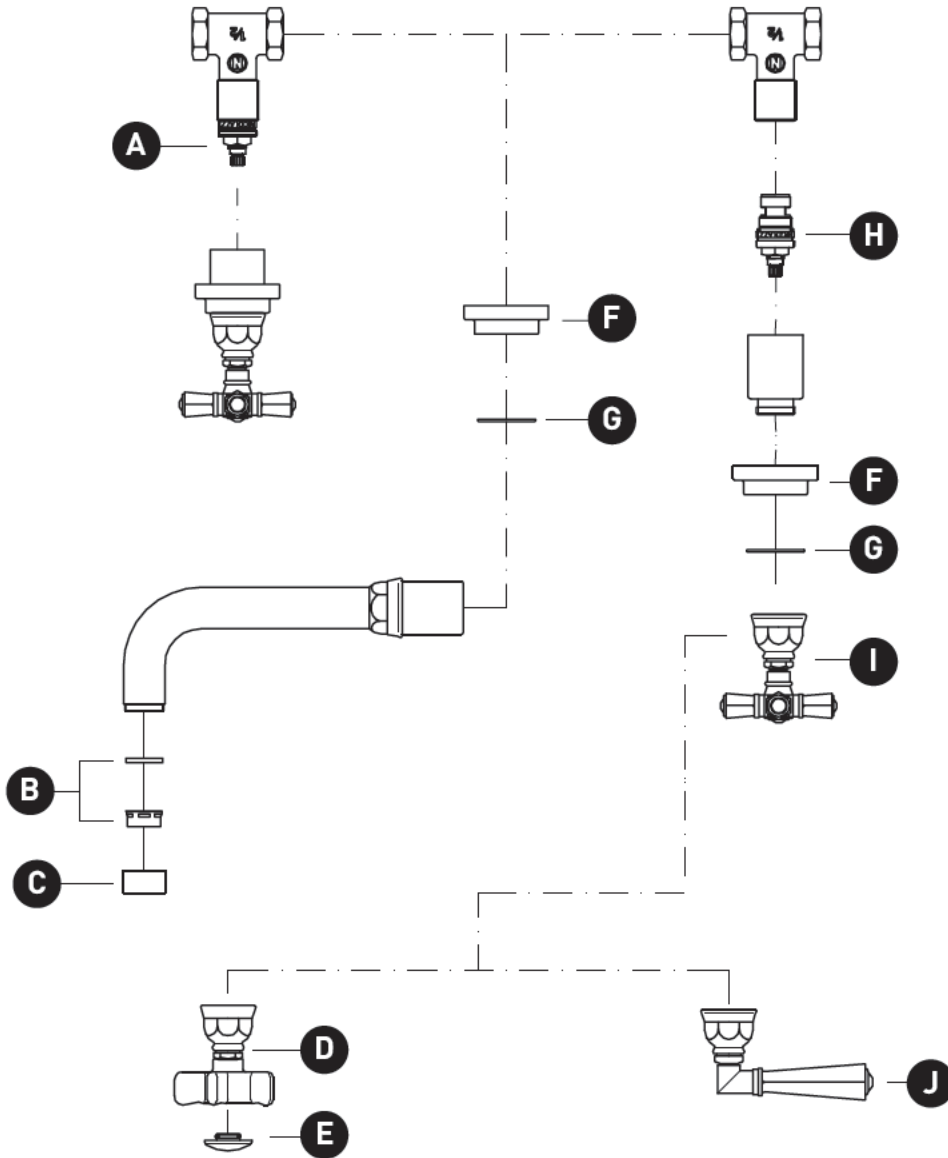

VEUILLEZ EFFECTUER VOTRE COMMANDE
PAR NO DE RÉFÉRENCE

ILLUSTRATIONS DES PIÈCES

A2307

Robinet de lavabo mural San Giovanni™

GARNITURE SEULEMENT - COMMANDEZ C5039 POUR TERMINER

ID	Référence du kit	Finition
A	C7075-2 (H)	N/A
B	C7086.12	N/A
C	C2207/4	N/A
D	C7618X*	Voir ci-dessous
E	C7674/1*	Voir ci-dessous
F	C7239*	Voir ci-dessous
G	C7586.85	N/A
H	C7075-1 (C)	N/A
I	C7645IN*	Voir ci-dessous
J	C7605*	Voir ci-dessous

*Finition déterminée par le Suffixe

Finition	Description
APC	Laiton poli
MB	Noir mat
PN	Nickel poli
STN	Nickel satiné
TCB	Laiton toscan

Pour la garantie ou des informations supplémentaires, contactez:

U.S.A.
houseofrohl.com/support
1-800-777-9762

QUÉBEC / MARITIMES / OUEST CANADIEN
houseofrohl.ca/support
1-866-473-8442

ONTARIO
houseofrohl.ca/support
1-800-287-5354

Riobel

PERRIN & ROWE
LONDON

victoria ⊕ albert®

ROHL