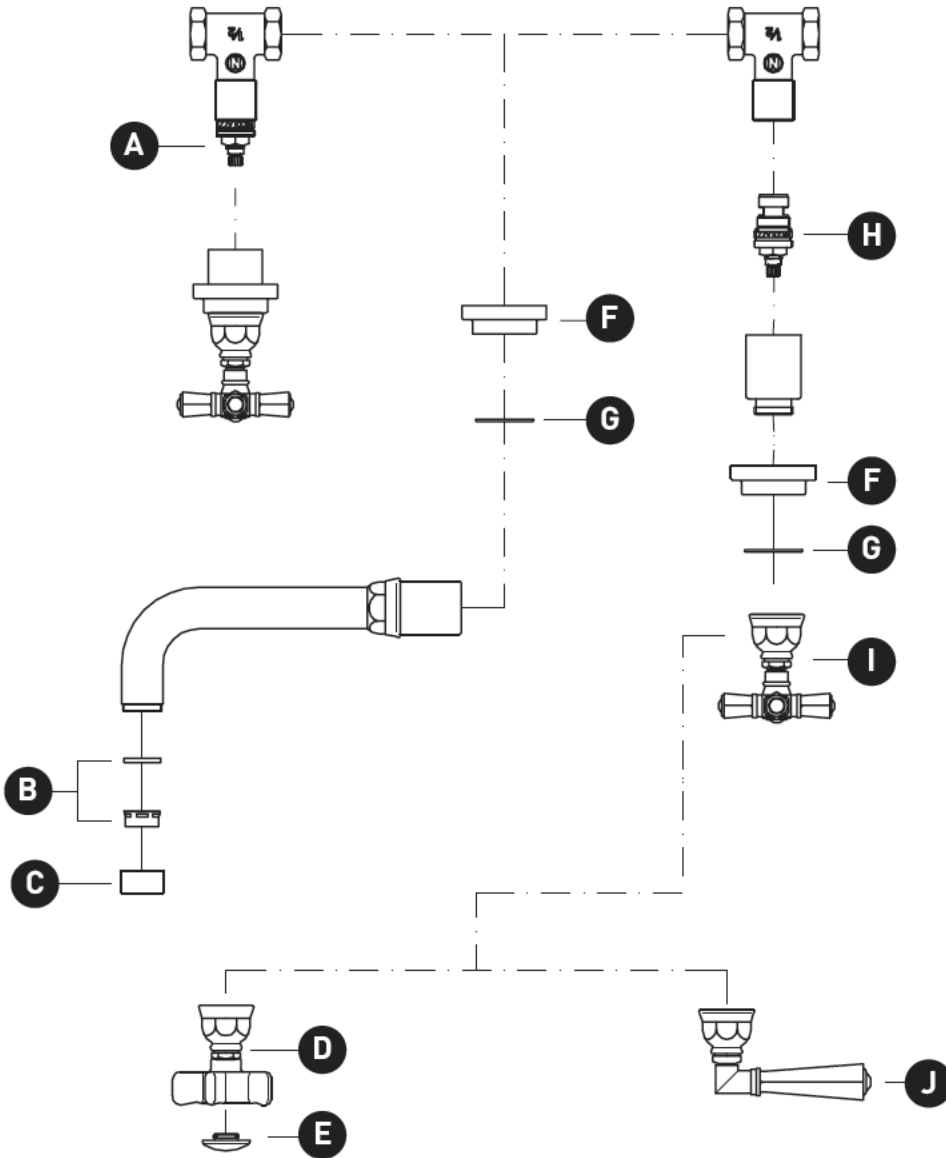

A2307

Grifo para lavabo de montaje en pared San Giovanni™

RECORTE SOLO - PEDIR C5039 PARA COMPLETAR

ID	Referencia del kit	Acabado
A	C7075-2 (H)	N/A
B	C7086.12	N/A
C	C2207/4	N/A
D	C7618X*	Ver más abajo
E	C7674/1*	Ver más abajo
F	C7239*	Ver más abajo
G	C7586.85	N/A
H	C7075-1 (C)	N/A
I	C7645IN*	Ver más abajo
J	C7605*	Ver más abajo