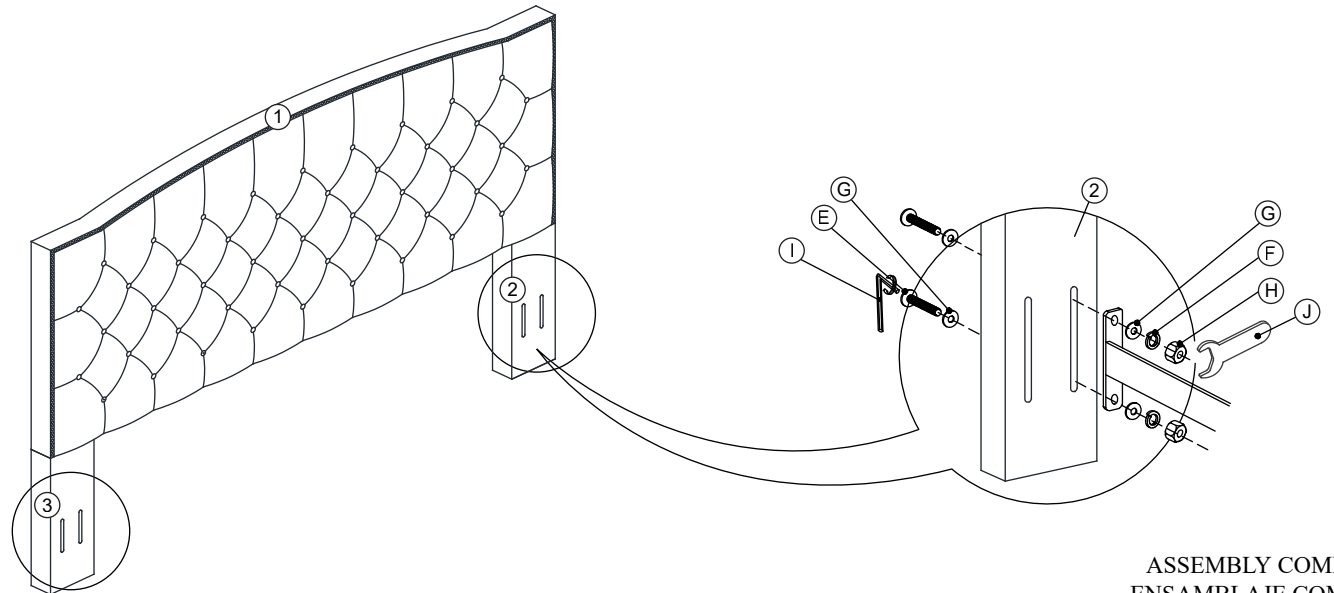

ASSEMBLY COMPLETED
ENSAMBLAJE COMPLETO
ASSEMBLAGE TERMINÉ