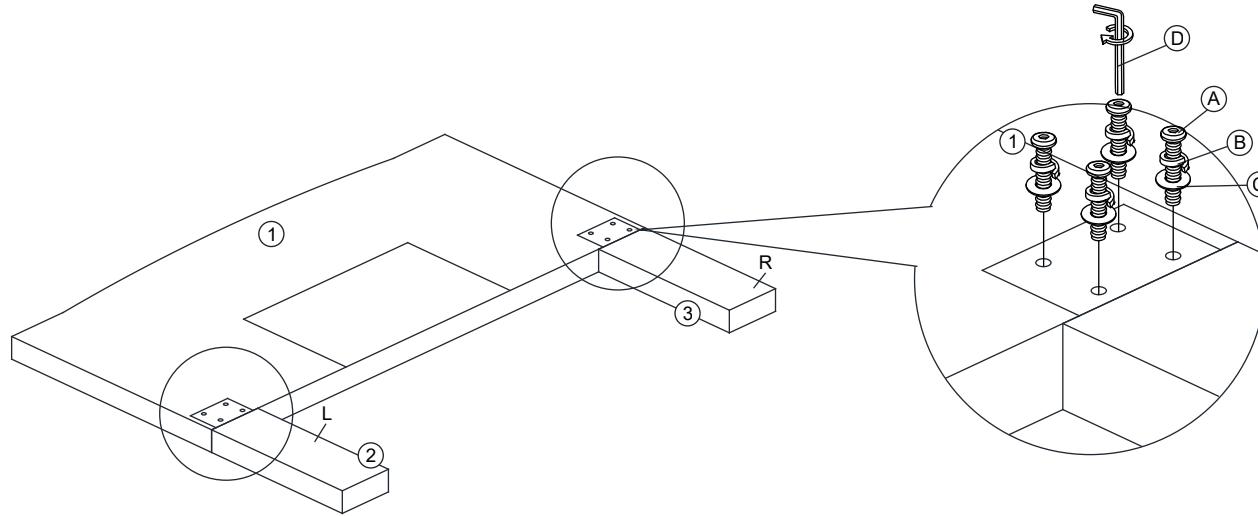

NO	PART LIST LISTA DE PIEZAS LISTE DES PIÈCES	QTY CANTIDAD QUANTITÉ
1	HEADBOARD CABECERA TÊTE DE LIT	1 PC 1 PZA 1 PIÈCE
2	HEADBOARD LEG (L) PATA DE CABECERA (I) TÊTE DE LIT (L)	1 PC 1 PZA 1 PIÈCE
3	HEADBOARD LEG (R) PATA DE CABECERA (D) TÊTE DE LIT (R)	1 PC 1 PZA 1 PIÈCE

HARDWARE FOR ASSEMBLING HB LEG
QUINCALLERIA PARA ENSAMBLAR LA PATA DE LA CABECERA
QUINCAILLERIE POUR L'ASSEMBLAGE DE LA JAMBE HB

ITEM ART PIÈCE	HARDWARE QUINCALLERIA LISTE DES PIÈCES DE QUINCAILLERIE	QTY CANTIDAD QUANTITÉ
A	JCBC SCREW TORNILLO JCBC VIS JCB-BC M6 x 50mm	8 PCS 8 PZAS 8 PIÈCES
B	SPRING WASHER ARANDELA PLÁSTICA RONDELLE À RESSORT M6 x 12mm	8 PCS 8 PZAS 8 PIÈCES
C	FLAT WASHER ARANDELA PLANA RONDELLE M6 x 19mm	8 PCS 8 PZAS 8 PIÈCES
D	L-KEY LLAVE L CLÉ EN L M4 x 100mm	1 PC 1 PZA 1 PIÈCE

HARDWARE FOR CONNECTING HB AND BASE
QUINCALLERIA PARA ACOPLAR LA CABECERA A LA BASE
QUINCAILLERIE POUR LA CONNEXION HB ET LA BASE

ITEM ART PIÈCE	HARDWARE QUINCALLERIA LISTE DES PIÈCES DE QUINCAILLERIE	QTY CANTIDAD QUANTITÉ
E	JCBB SCREW TORNILLO JCBB VIS JCB-B M8 x 90mm	4 PCS 4 PZAS 4 PIÈCES
F	SPRING WASHER ARANDELA PLÁSTICA RONDELLE À RESSORT M8 x 13mm	4 PCS 4 PZAS 4 PIÈCES
G	FLAT WASHER ARANDELA PLANA RONDELLE M8 x 22mm	8 PCS 8 PZAS 8 PIÈCES
H	HEX NUT TUERCA HEXAGONAL ÉCROU HEXAGONAL M8	4 PCS 4 PZAS 4 PIÈCES
I	L-KEY LLAVE L CLÉ EN L M5 x 65mm	1 PC 1 PZA 1 PIÈCE
J	WRENCH LLAVEL INGLESA CLÉ À MOLETTE 12.8mm	1 PC 1 PZA 1 PIÈCE

STEP 1 ETAPA 1 ÉTAPE 1

STEP 2 ETAPA 2 ÉTAPE 2