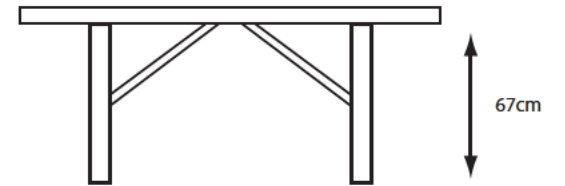

Rectangular Modular Sofas

Double Footstool

80 x 140cm Casual Dining Table