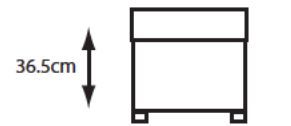

Rectangular Modular Sofas

Double Footstool

80 x 140cm Casual Dining Table