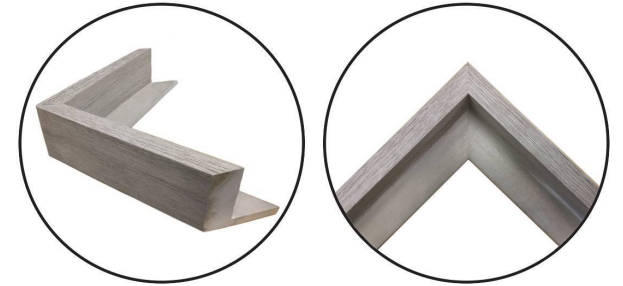

WENDOVER ART GROUP

ITEM NUMBER : **WTFH1373**

TITLE : **Colorful Expressions 9**

OUTWARD DIMENSION (W X H) : **20" x 20"**

FRAME (WIDTH X DEPTH) : **MC2732 | 0.38" x 1.88"**

FRAME FINISH : **Floater Frame**

Gray Driftwood

DESCRIPTION :

Giclee on Canvas, Gallery Wrapped, Artist Enhanced