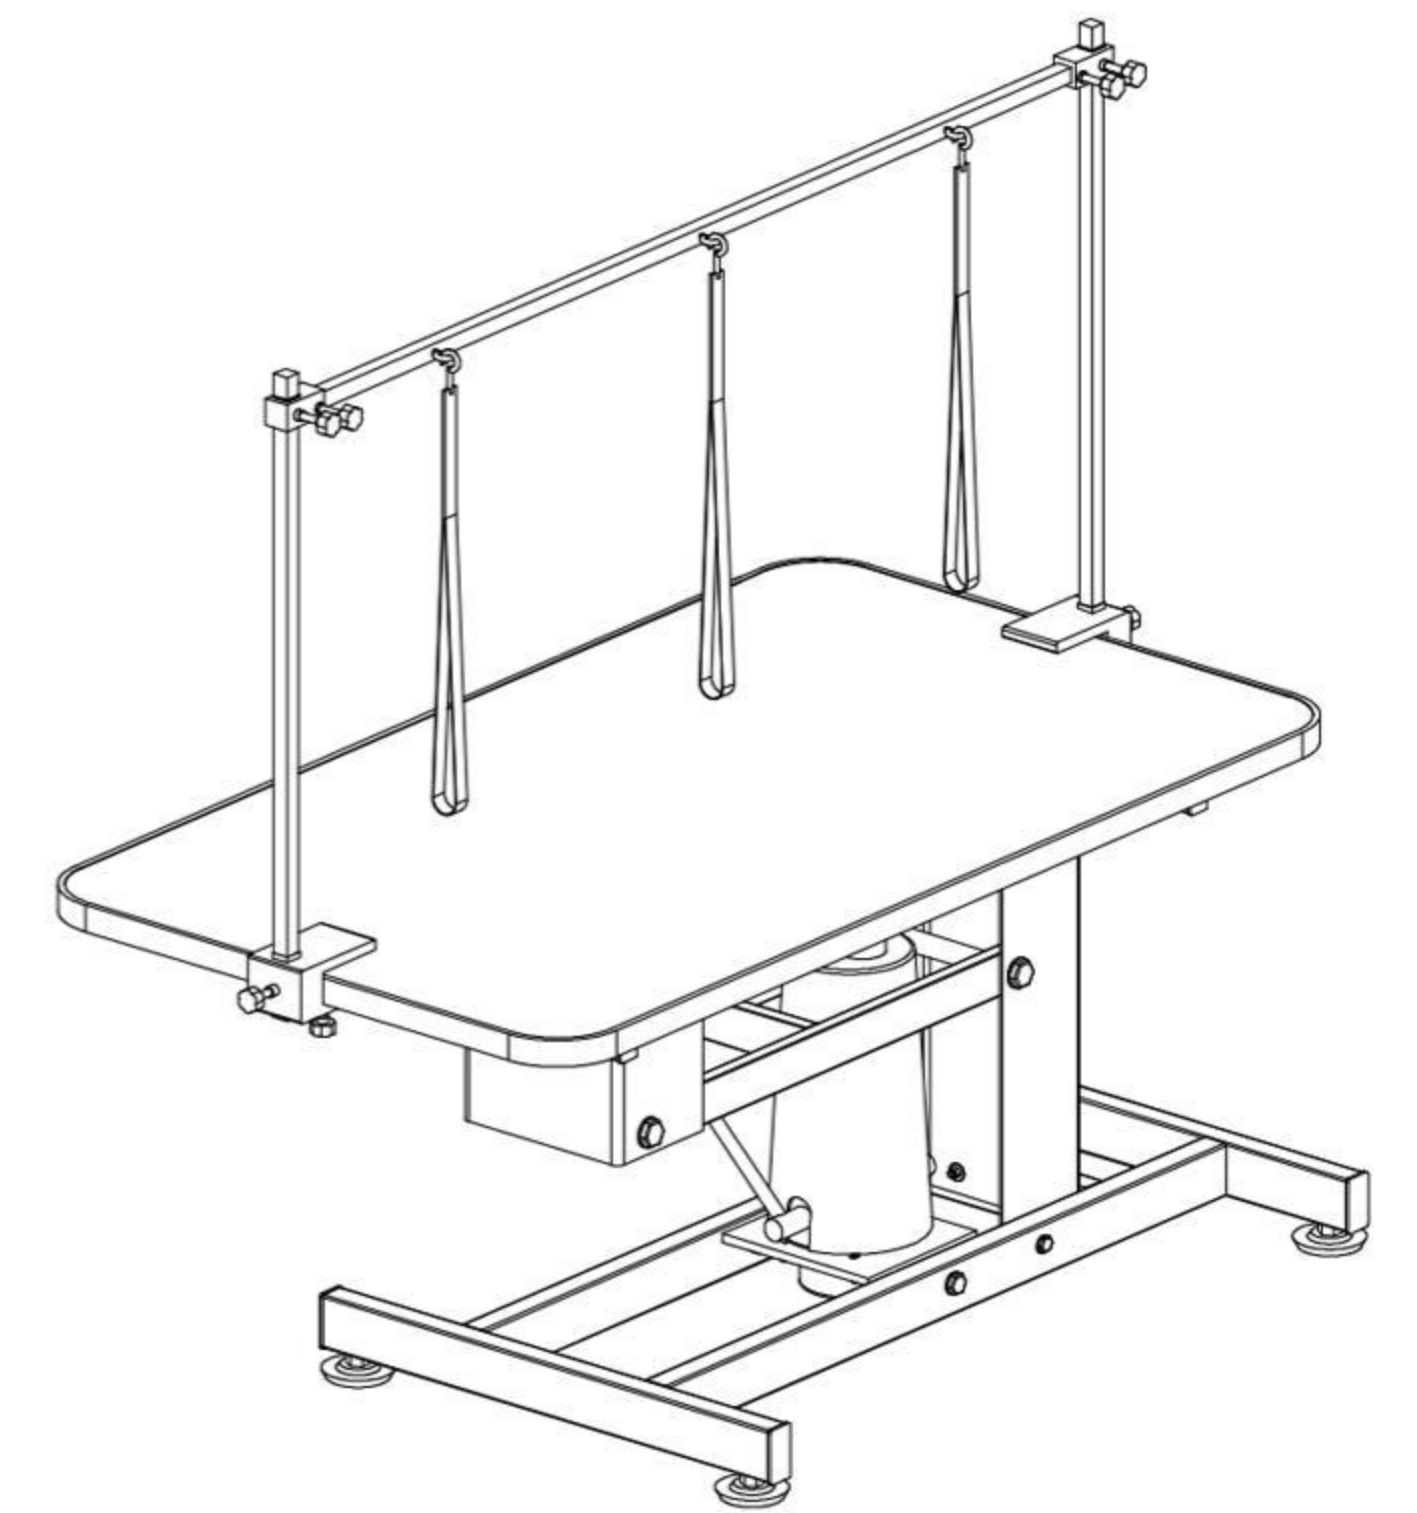

# Hydraulic Dog Grooming Table

Product ID. QNSA6

Scan for Support  
[support@garvee.com](mailto:support@garvee.com)

**GARVEE**.com

V2510231FA9

⑤ Table frame

② Support frame

④ Hydraulic pump frame

③ Hydraulic pump

① Frame equilibrium frame

	<u>M6 × 20mm-8pcs</u>	_____	⑥
	<u>M8 × 30mm-1pcs</u>	_____	⑦
	<u>M8 × 35mm-6pcs</u>	_____	⑧
	<u>M8 × 40mm-4pcs</u>	_____	⑨
	<u>M10 × 35mm-1pcs</u>	_____	⑩
	<u>M5 × 12mm-1pcs</u>	_____	⑪

12

×1

15

×2

16

×1

13

×2

14

×2

17

×3