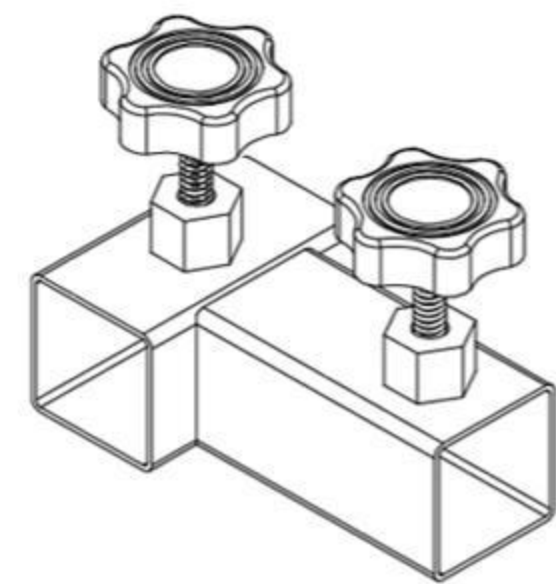

# Hydraulic Dog Grooming Table

Product ID. QNSA6

Scan for Support  
[support@garvee.com](mailto:support@garvee.com)

**GARVEE**.com

V2510231FA9

⑤ Table frame

② Support frame

④ Hydraulic pump frame

③ Hydraulic pump

① Frame equilibrium frame

	<u>M6 × 20mm-8pcs</u>	_____	⑥
	<u>M8 × 30mm-1pcs</u>	_____	⑦
	<u>M8 × 35mm-6pcs</u>	_____	⑧
	<u>M8 × 40mm-4pcs</u>	_____	⑨
	<u>M10 × 35mm-1pcs</u>	_____	⑩
	<u>M5 × 12mm-1pcs</u>	_____	⑪

12

×1

15

×2

16

×1

13

×2

14

×2

17

×3