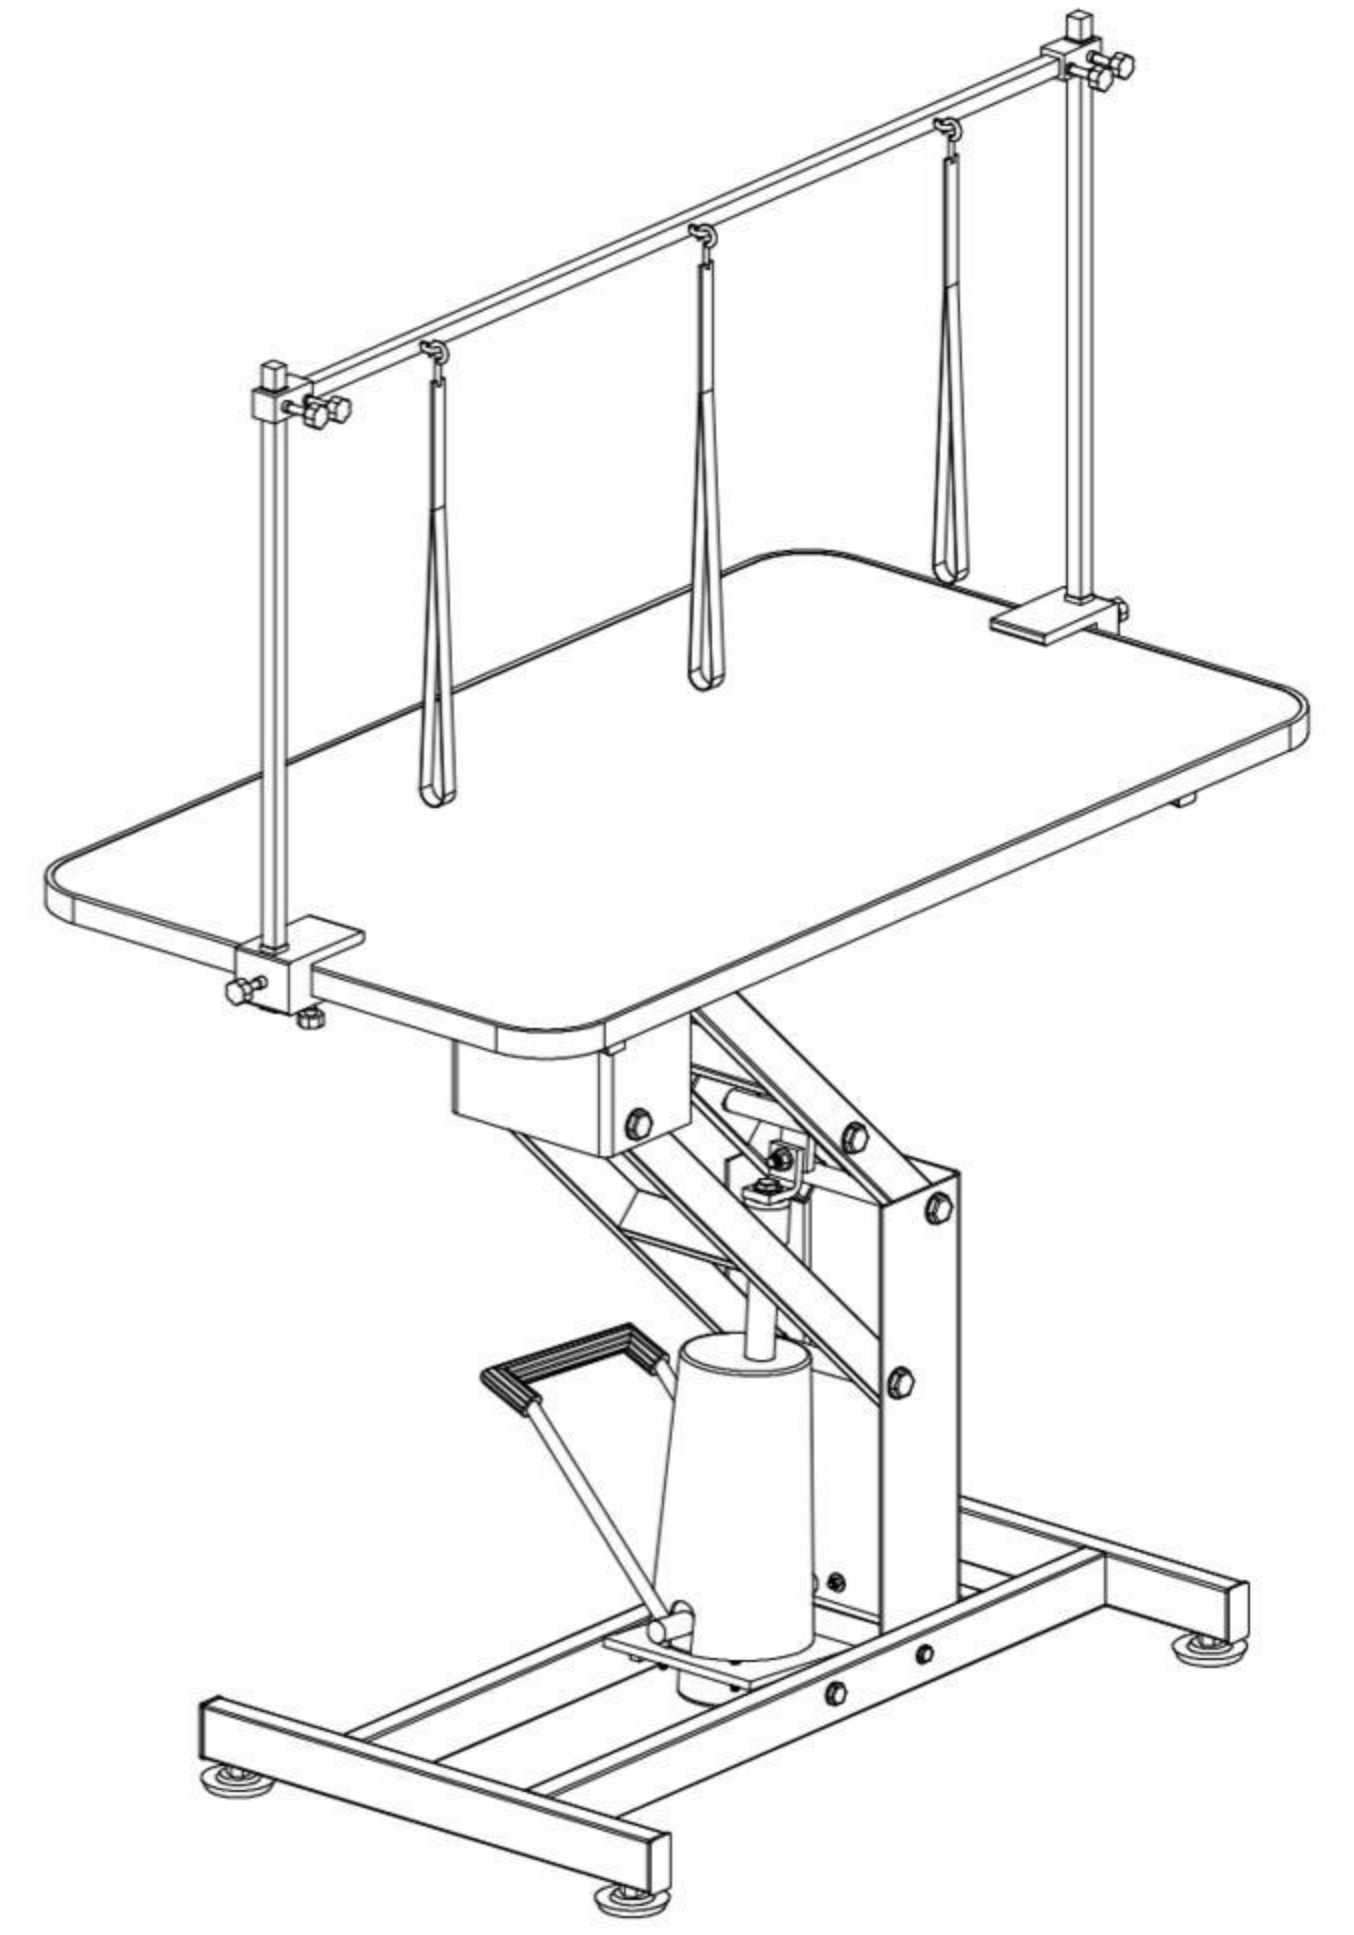

# Hydraulic Dog Grooming Table

Product ID. QNSA6

Scan for Support  
[support@garvee.com](mailto:support@garvee.com)

**GARVEE**.com

V2510231FA9

⑤ Table frame

② Support frame

④ Hydraulic pump frame

③ Hydraulic pump

① Frame equilibrium frame

	<u>M6 × 20mm-8pcs</u>	_____	⑥
	<u>M8 × 30mm-1pcs</u>	_____	⑦
	<u>M8 × 35mm-6pcs</u>	_____	⑧
	<u>M8 × 40mm-4pcs</u>	_____	⑨
	<u>M10 × 35mm-1pcs</u>	_____	⑩
	<u>M5 × 12mm-1pcs</u>	_____	⑪

12

×1

15

×2

16

×1

13

×2

14

×2

17

×3