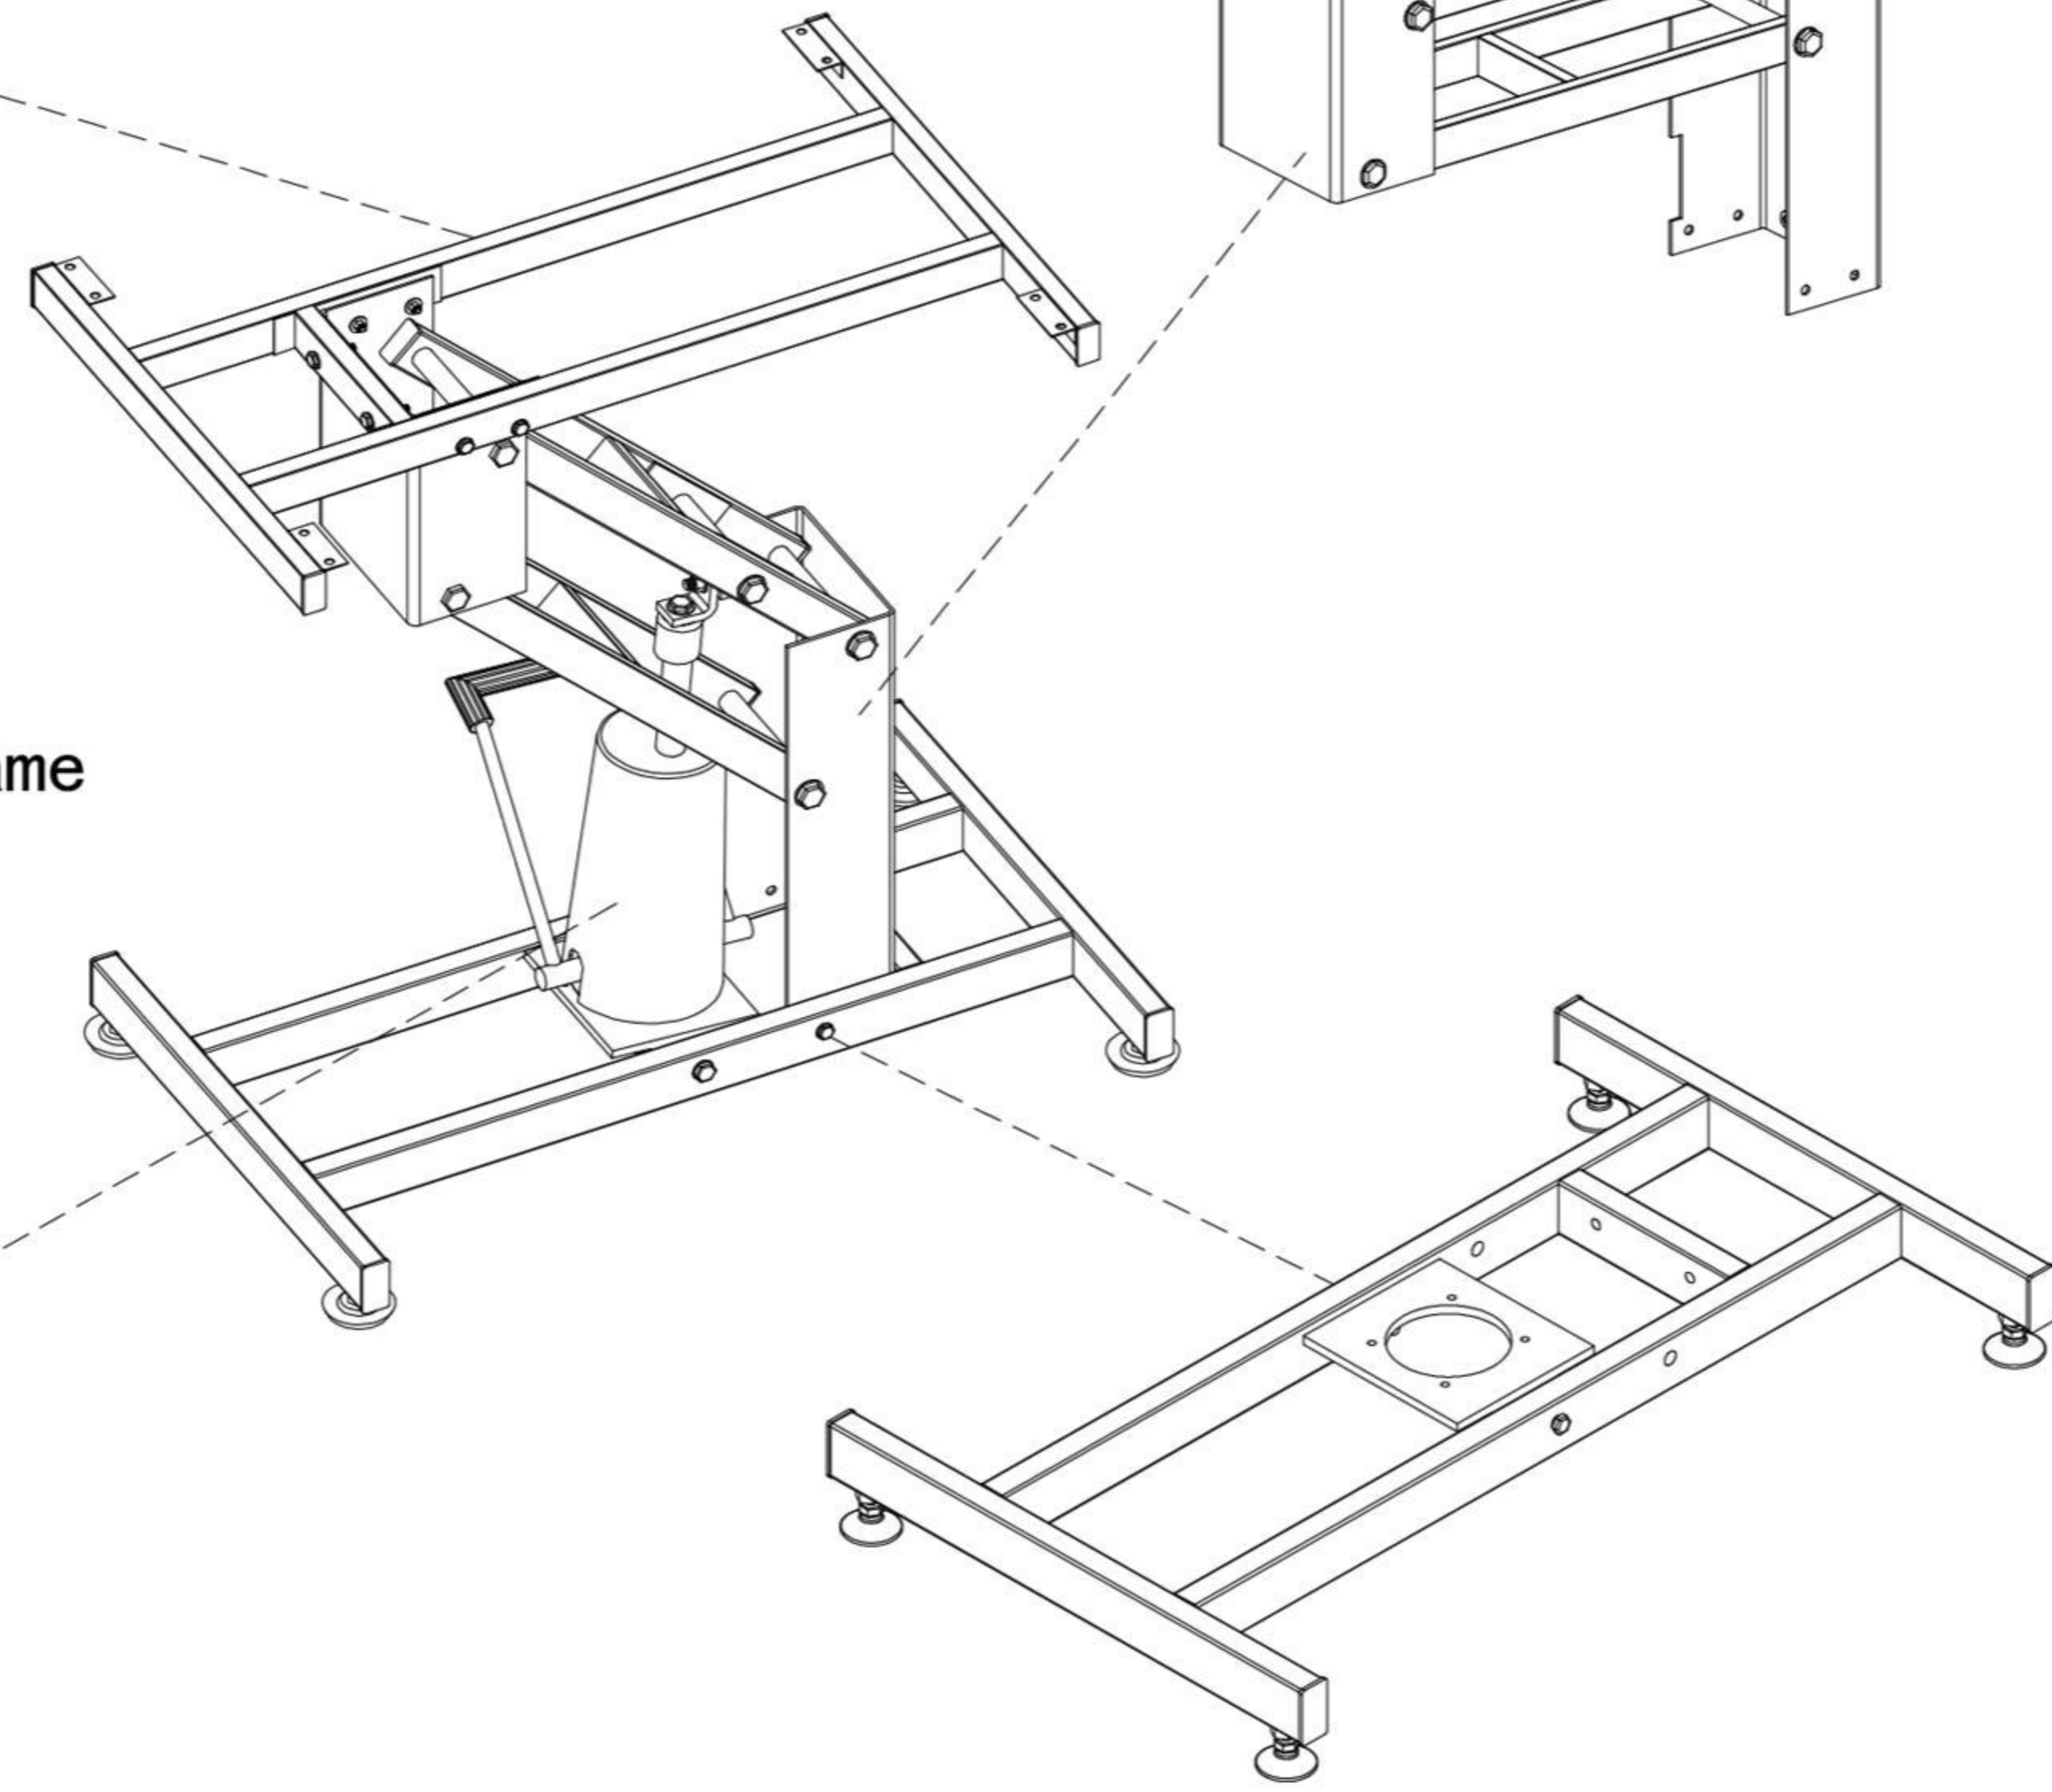

# Hydraulic Dog Grooming Table

Product ID. QNSA6

Scan for Support  
[support@garvee.com](mailto:support@garvee.com)

**GARVEE**.com

V2510231FA9

⑤ Table frame

② Support frame

④ Hydraulic pump frame

③ Hydraulic pump

① Frame equilibrium frame

	<u>M6 × 20mm-8pcs</u>	_____	⑥
	<u>M8 × 30mm-1pcs</u>	_____	⑦
	<u>M8 × 35mm-6pcs</u>	_____	⑧
	<u>M8 × 40mm-4pcs</u>	_____	⑨
	<u>M10 × 35mm-1pcs</u>	_____	⑩
	<u>M5 × 12mm-1pcs</u>	_____	⑪

12

×1

15

×2

16

×1

13

×2

14

×2

17

×3