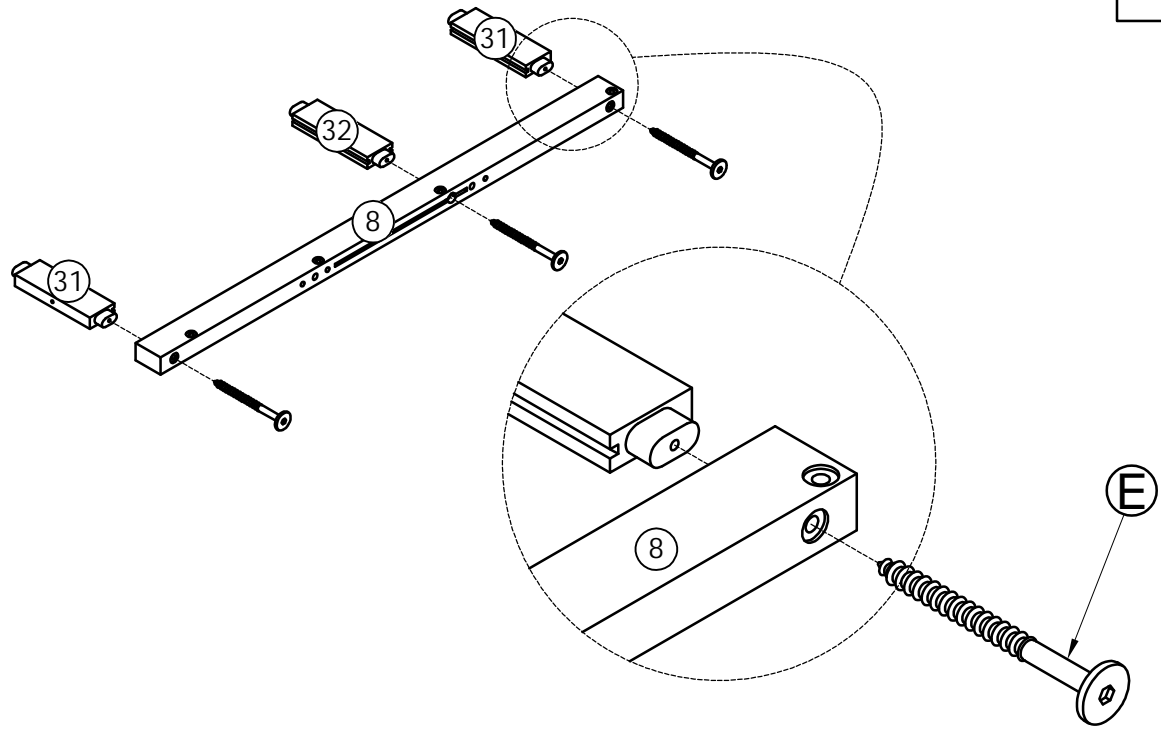

Hardware List (Box 2- N709P392806)

Liste du matériel (Box 2- N709P392806)

<p>A</p>  <p>Bolt Ø6x90 mm - 20 pcs Boulon Ø6x90 mm - 20 pièces</p>	<p>B</p>  <p>Bolt Ø6x70 mm - 24 pcs Boulon Ø6x70 mm - 24 pièces</p>	<p>C</p>  <p>Bolt Ø6x50 mm -10 pcs Boulon Ø6x50 mm -10 pièces</p>
<p>D</p>  <p>Bolt Ø6x30 mm - 1 pc Boulon Ø6x30 mm - 1 pièce</p>	<p>E</p>  <p>Screws Ø6x70 mm - 12 pcs Vis Ø6x70 mm - 12 pièces</p>	<p>F</p>  <p>Screws Ø6x30 mm - 33 pcs Vis Ø6x30 mm - 33 pièces</p>
<p>G</p>  <p>Screws M4 x 30 mm - 67 pcs Vis M4 x 30 mm - 67 pièces</p>	<p>H</p>  <p>Screws M4 x 15 mm- 95 pcs Vis M4 x 15 mm- 95 pièces</p>	<p>K</p>  <p>Screws M3.5 x 12 mm - 20 pcs Vis M3.5 x 12 mm - 20 pièces</p>
<p>L</p>  <p>Ø6 x 13 mm - 54 pcs Ø6 x 13 mm - 54 pièces</p>	<p>M</p>  <p>Ø6 x 15 mm - 1 pc Ø6 x 15 mm - 1 pièce</p>	<p>N</p>  <p>Wood dowel Ø10 x 40 mm- 12 pcs Cheville en bois Ø10 x 40 mm- 12 pièces</p>
<p>P</p>  <p>Wood dowel Ø6 x 25 mm- 4 pcs Cheville en bois Ø6 x 25 mm- 4 pièces</p>	<p>Q</p>  <p>Steel Bracks - 11 pcs Supports en acier - 11 pièces</p>	<p>R</p>  <p>Steel Brackets(60x25x2)- 3 pcs Supports en acier(60x25x2)- 3 pièces</p>
<p>T</p>  <p>Wheels (H=40mm)-4 pcs Roues (H=40mm)-4 pièces</p>	<p>V</p>  <p>Wheels (H=28mm)-4 pcs Roues (H=28mm)-4 pièces</p>	<p>S</p>  <p>Metal type - 4 pcs type de métal - 4 pièces</p>
<p>W</p>  <p>Stop Drawer - 4 pcs Butée de tiroir - 4 pièces</p>	<p>I</p>  <p>Screws Ø6x50 mm - 8 pcs Vis Ø6x50 mm - 8 pièces</p>	<p>J</p>  <p>Allen Key- 1 pc Clé Allen- 1 pièce</p>
<p>X</p>  <p>universal power outlet - 1pc prise de courant universelle-1pièce</p>	<p></p> <p>Assembly Tools Required (Not Included) Outils d'assemblage requis (non inclus)</p>	

STEP 1:

Étape 1:

Ø6x90mm	Ø6x13mm
	
Ax4	Lx4

STEP 2:

Étape 2:

Ø6x70 mm

Ex3

STEP 3: