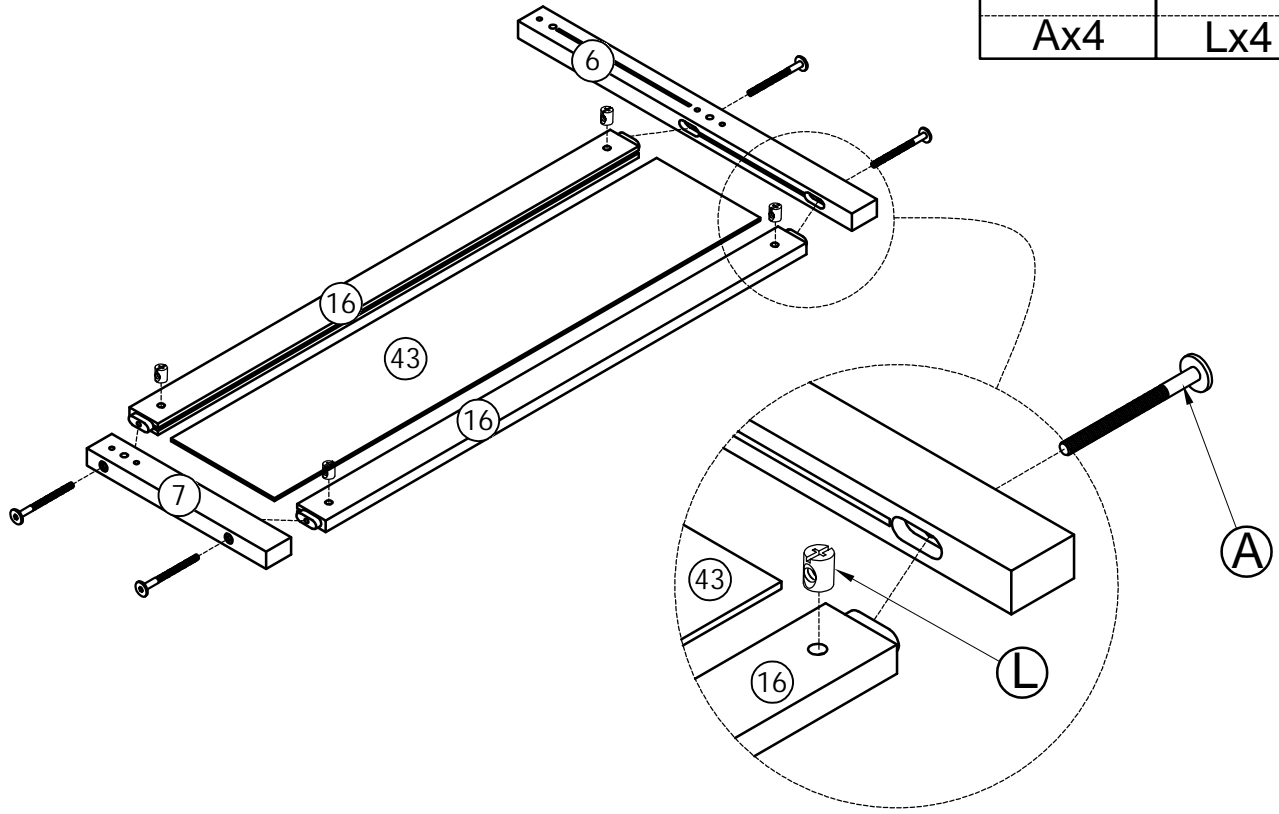

STEP 1:

Étape 1:

Ø6x90mm	Ø6x13mm
Ax4	Lx4