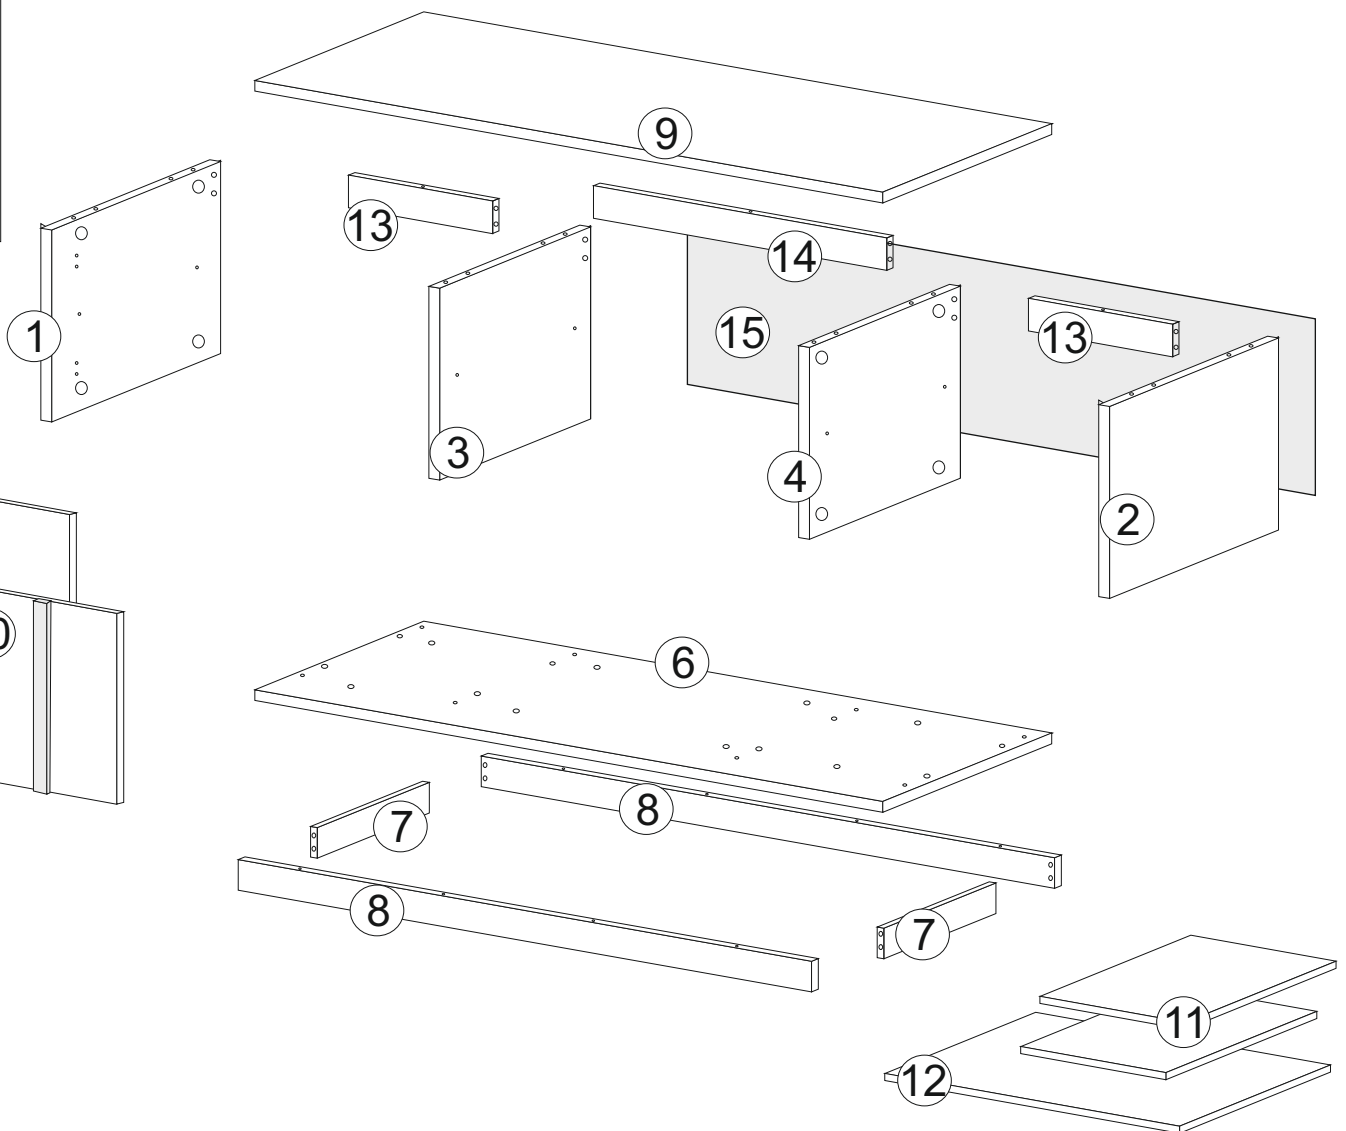

PL

Instrukcja montażu

Karta gwarancyjna

D

Aufbauanleitung

der Garantieschein

GB

Assembly instruction

Guarantee certificate

SK

Návod na montáž

Záručný list

<b>A</b>  x1	<b>B</b>  x8	<b>S</b>  x22	<b>K</b>  x12	<b>N</b>  x8	<b>D</b>  x8
<b>KL</b>  x2	<b>W2 3.5x16</b>  x50	<b>M.</b>  x140	<b>E2</b>  x2	<b>C</b>  x8	
<b>Y</b>  x1					

# Opcja wisząca