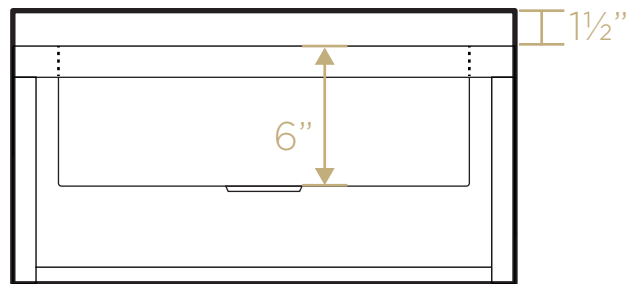

TOP

SIDE

BACK

35 lbs.