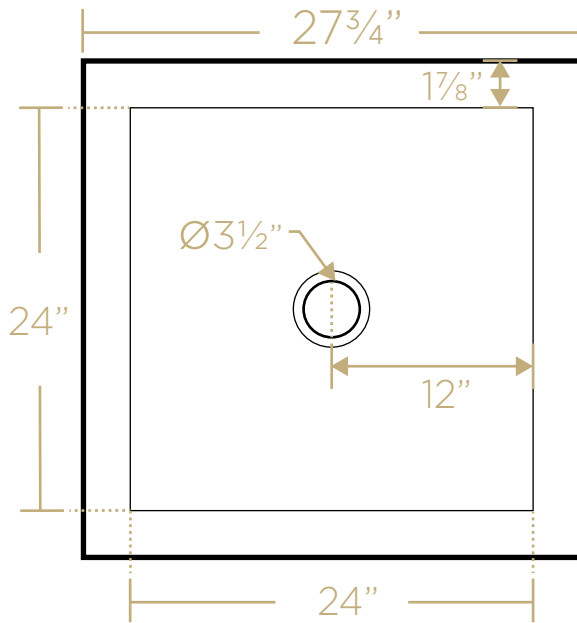

TOP

SIDE

BACK

35 lbs.