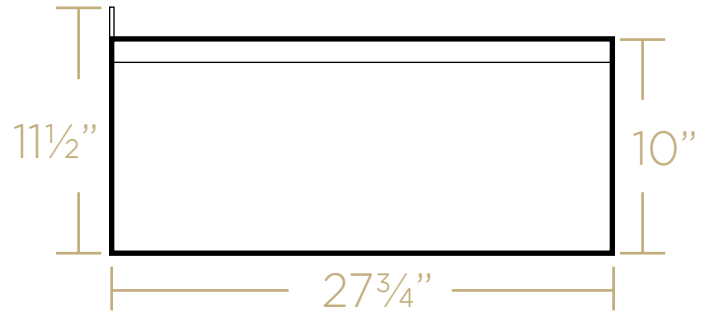

TOP

SIDE

BACK

35 lbs.