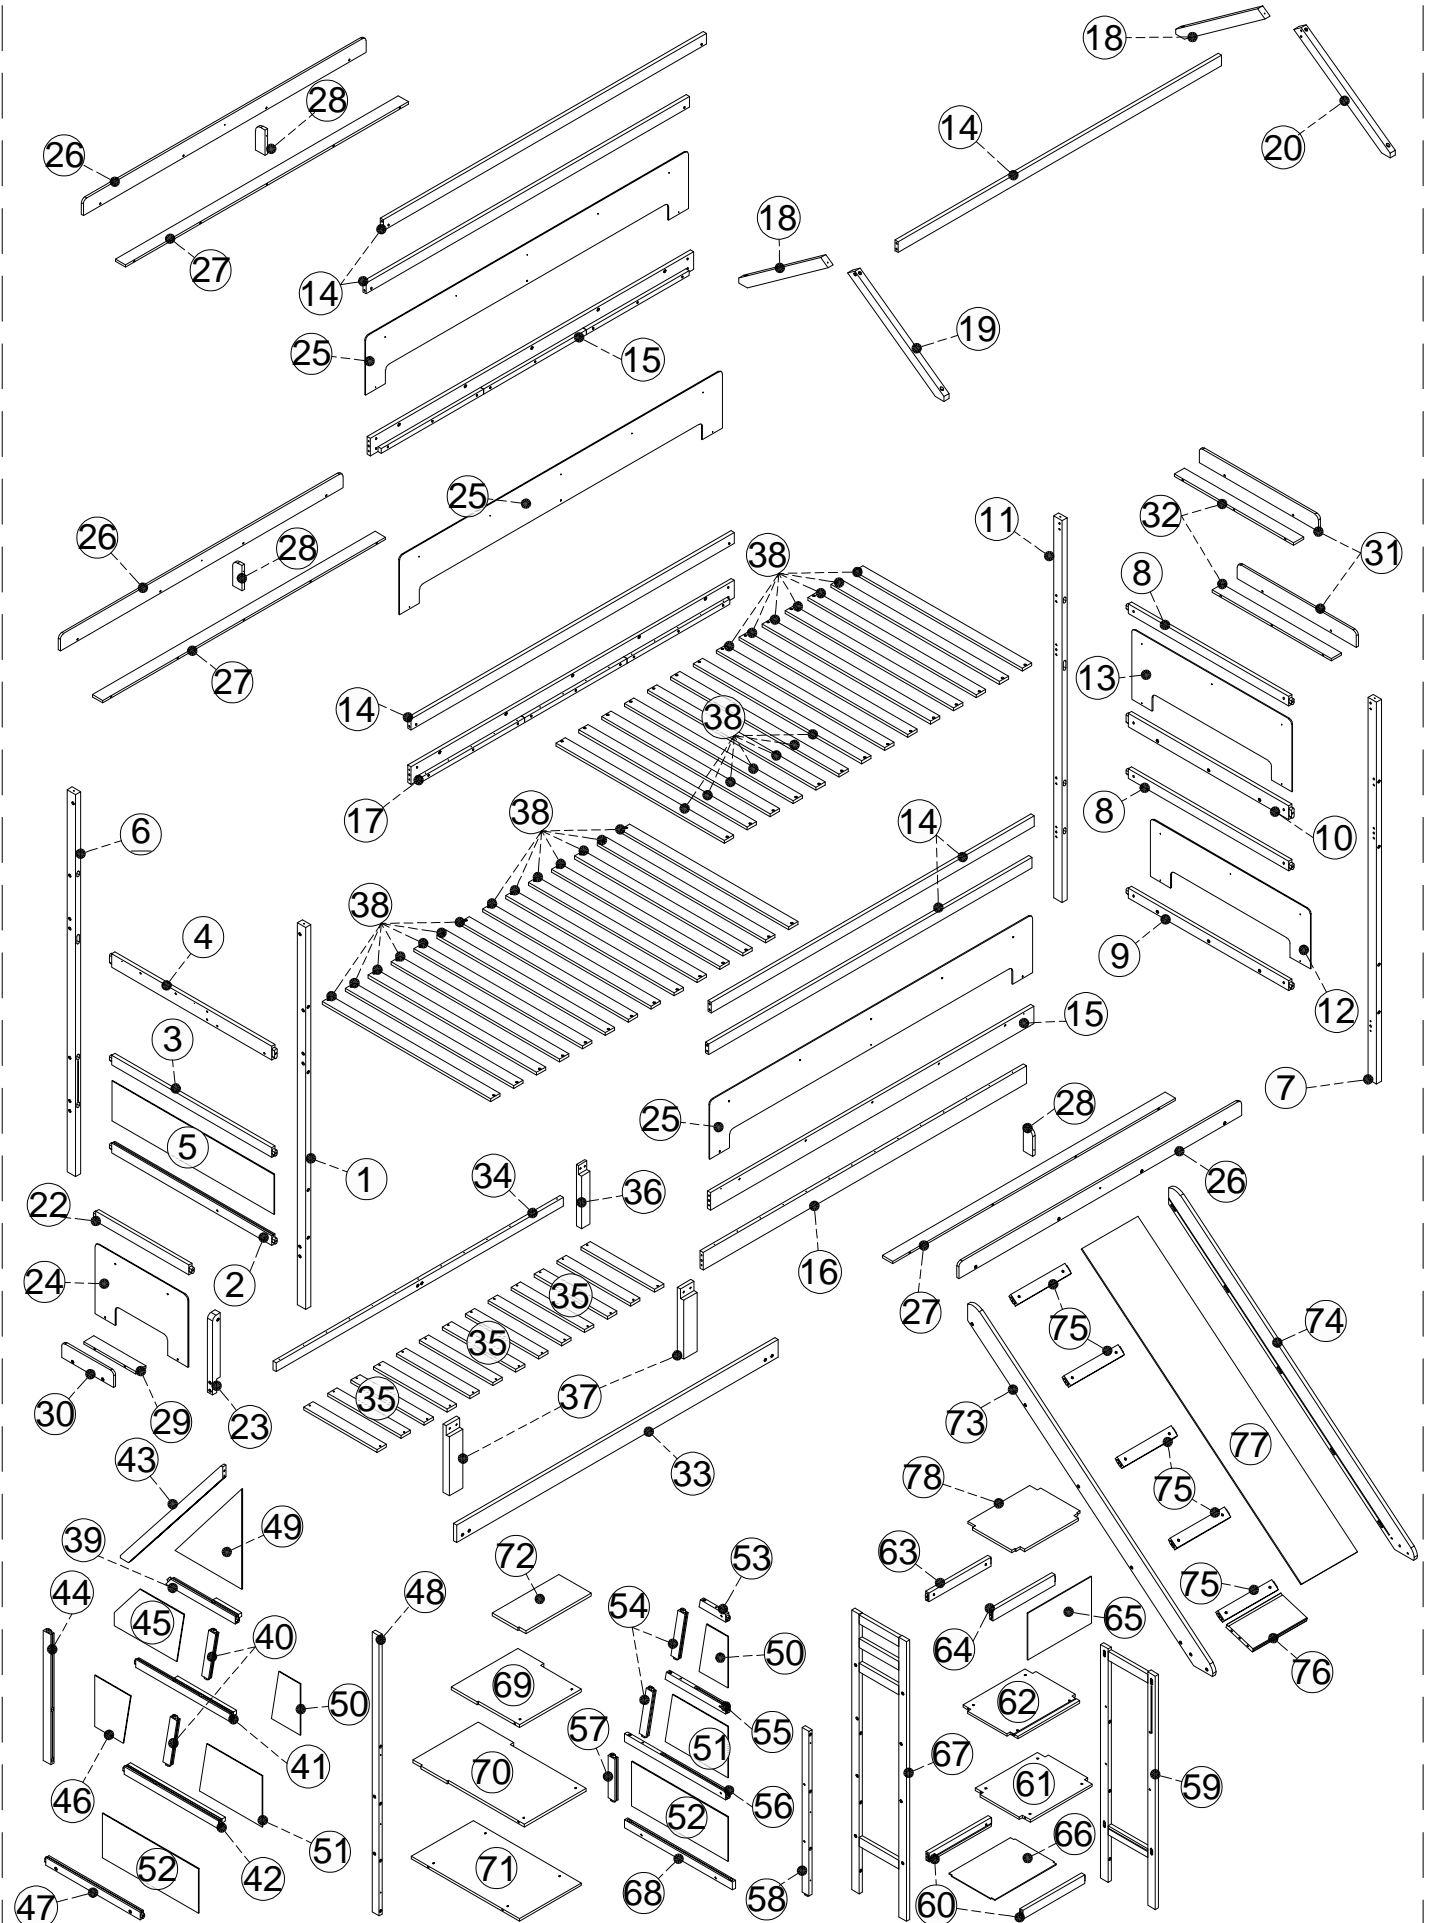

Detail View - Vue détaillée