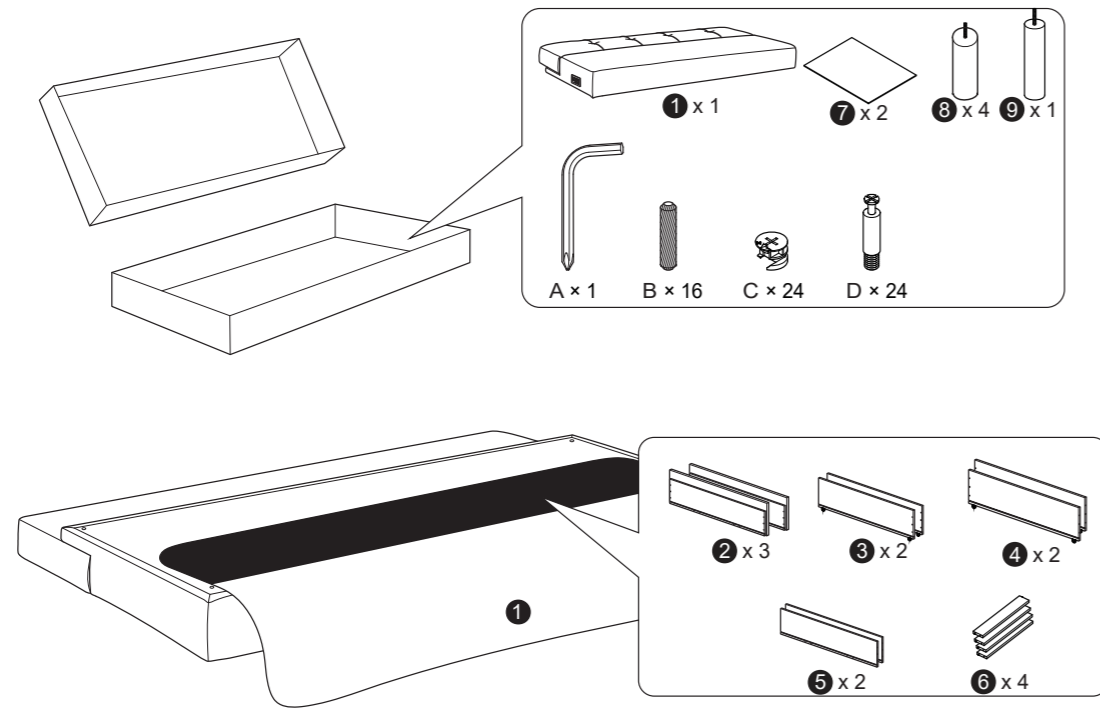

PARTS

Sofa Body
QTY:1

Drawer Front Panel
QTY:2

Drawer Left Side Panel
QTY:2

Drawer Right Side Panel
QTY:2

Drawer Rear Panel
QTY:2

Drawer Support Rail Panel
QTY:4

Drawer Bottom Panel
QTY:2

Leg
QTY:4

Centre Leg
QTY:1

HARDWARE

A
Spanner
M5 x 63mm
QTY : 1 PC

B
Wood Dowel
M8 x 30mm
QTY : 16 PCS

C
Cam Lock
M15 x 12mm
QTY : 24 PCS

D
Bolt
M6 x 40mm
QTY : 24 PCS

1