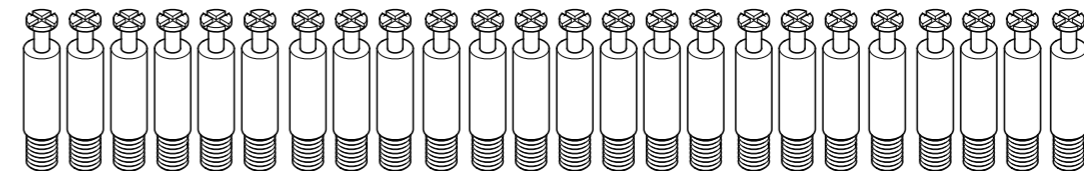

Leg
QTY:4

Centre Leg
QTY:1

HARDWARE

A
Spanner
M5 x 63mm
QTY : 1 PC

B
Wood Dowel
M8 x 30mm
QTY : 16 PCS

C
Cam Lock
M15 x 12mm
QTY : 24 PCS

D
Bolt
M6 x 40mm
QTY : 24 PCS

1