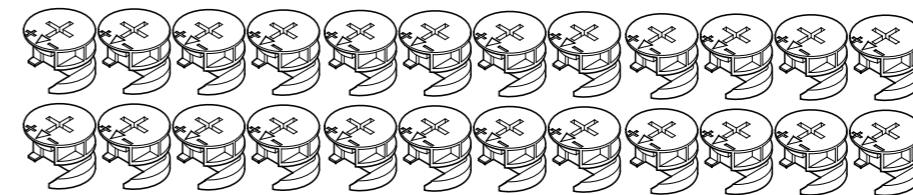

Leg
QTY:4

Centre Leg
QTY:1

HARDWARE

A
Spanner
M5 x 63mm
QTY : 1 PC

B
Wood Dowel
M8 x 30mm
QTY : 16 PCS

C
Cam Lock
M15 x 12mm
QTY : 24 PCS

D
Bolt
M6 x 40mm
QTY : 24 PCS

1