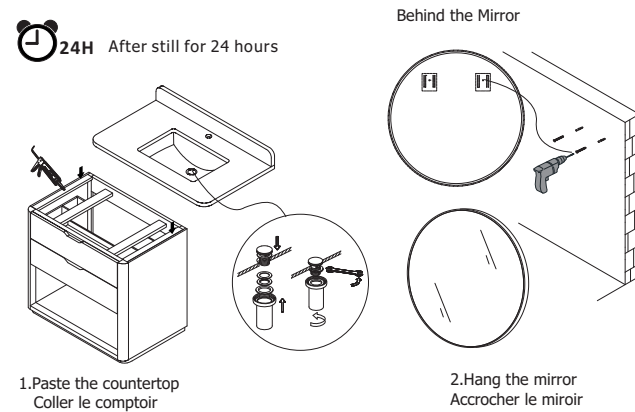

INSTALLING VANITY WITH TWO PEOPLE IS HIGHLY RECOMMENDED

L'INSTALLATION DE LA VANITÉ AVEC DEUX PERSONNES EST FORTEMENT RECOMMANDÉE

Box Contents/Contenu de la boîte

- Ceramic Basin/Countertop
  Bassin/comptoir en céramique
- Vanity Base/Cabinet
  Base de vanité/Cabinet
- Vanity Mirror/ Mirror
  Miroir de courtoisie/Miroir

Main Body Parts/La partie principale du corps

Main Cabinet Installation Instructions/
Instructions d'installation de l'armoire principale

Installation Tips/Conseils d'installation

- Add silicone to attach frame/
  Ajouter du silicone pour fixer le cadre
- Secure the countertop to the main cabinet/
  Fixez le comptoir à l'armoire principale

Recommended tools/Outils recommandés

- Tape measure/
  mètre à ruban
- Pencil/
  Crayon
- Screwdriver (Manual/Mechanical)/
  Tournevis (manuel/mécanique)
- Level/Niveau
- Calking & Calking Gun/
  Pistolet à calfeutrer et à calfeutrer

• Please check your product packaging to make sure the included accessories etc.

*Does not include faucet, drain assembly, or P-trap / Les robinets, les ensembles de drains ou les pièges à eau Le P - trap sont pas inclus.

Installation tool/Outil d'installation

Installation Instruction/Instructions d'installation