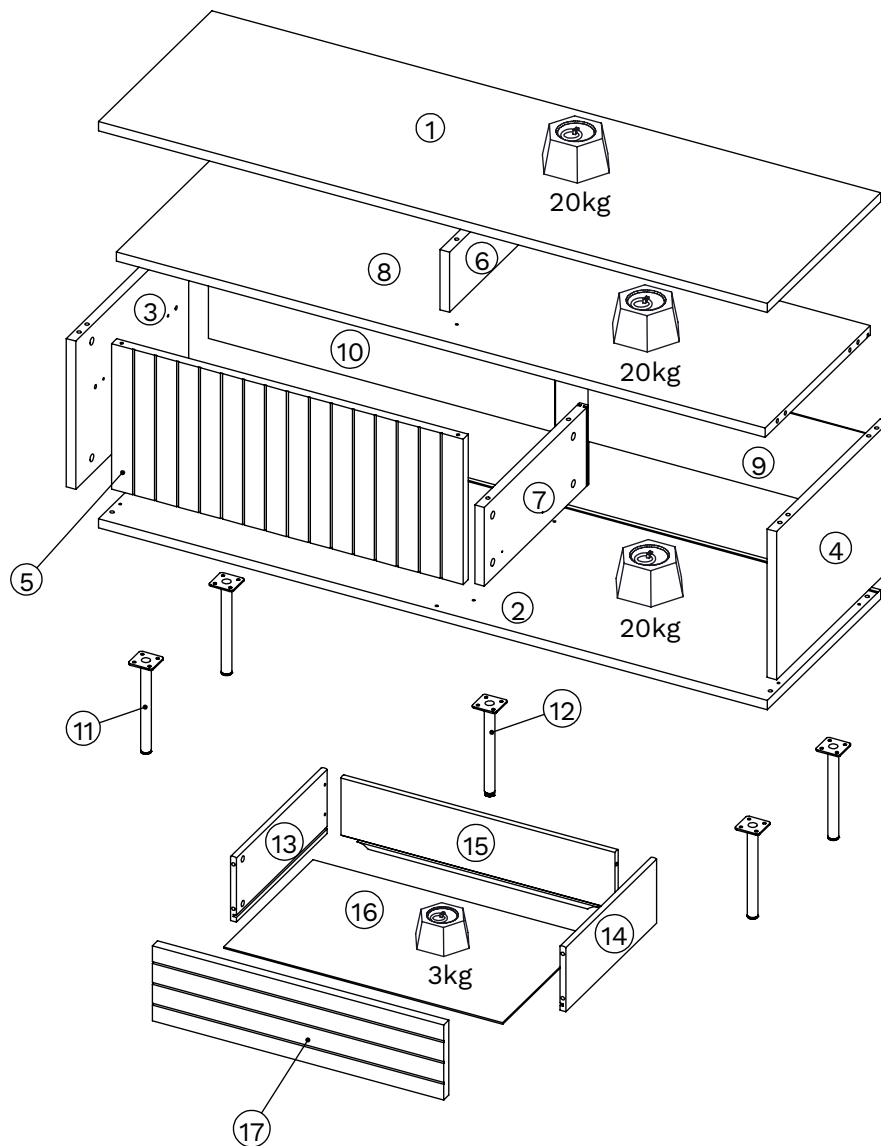

TRIVIA

0 : 40

x 2

TEMAHOME
welcome vibrations

○	x	mm	
1	1	1400 x 450 x 20	1
2	1	1400 x 450 x 20	1
3	1	320 x 448 x 20	2
4	1	320 x 448 x 20	2
5	1	314 x 736 x 20	2
6	1	130 x 400 x 20	2
7	1	170 x 415 x 20	2
8	1	1358 x 417 x 20	1
9	1	620 x 180 x 3	1
10	1	725 x 180 x 3	1
11	4	194 x Ø20	1
12	1	184 x Ø20	1
13	1	360 x 140 x 12	2
14	1	360 x 140 x 12	2
15	1	574 x 140 x 12	2
16	1	584 x 355 x 3	1
17	1	610 x 162 x 20	2

Ø7 x 41mm
BAA x 20

AAA x 20

Ø7 x 32mm
BAC x 8

AAC x 8

DAB x 12

DMD x 3

EEB x 2

EDF x 10

EFE x 4

OHA x 1

OHB x 1

Ø4 x 16mm
GGS x 4

Ø5 x 16mm
GGL x 20

RCA x 1

3

4

AAA x4	BAA x2	DAB x4

5

AAA x4 	BAA x2 	DAB x4 	GGs x2  Ø4 x 16mm	OHA x1 
---	---	---	--	---

6

7

BAA x6  Ø7x41mm	GGL x20  Ø5x16mm	DMD x1 	RCA x1 
--	---	---	---

8

9