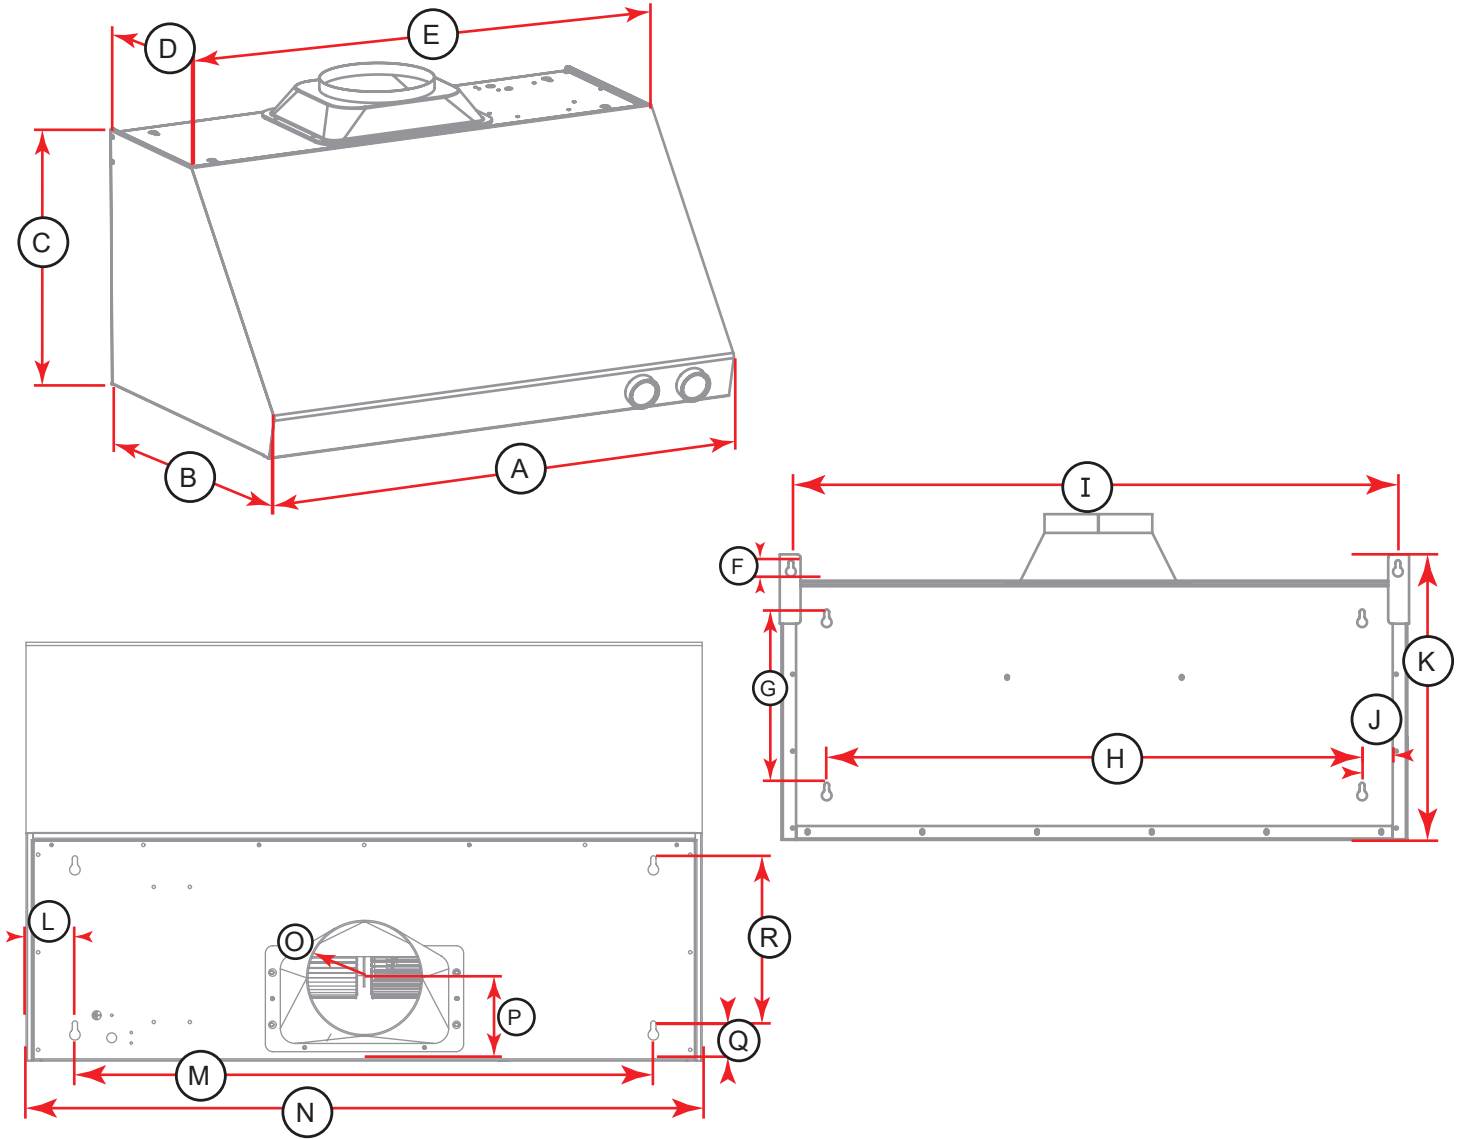

APPARENCE

Taille	36"
Conception du style	Montage mural
Couleur de l'unité	Acier inoxydable
Type de ventilation	Par aspiration

FEATURES

Type de contrôle	Commande par bouton
Nombre de filtres de la hotte	3
Type de filtre de la hotte	Baffle
Type de lumière	Ampoule LED (gu10)
Nombre d'éclairages	2
Éclairage à intensité variable	Oui
Minuterie d'arrêt automatique	Oui
Auto. Durée de la minuterie d'arrêt	5 min
Nombre de moteurs	1
Forme du conduit	Circulaire
Nombre de conduits	1
Taille du conduit	8"

PRODUIT SPÉCIFICATION DU PRODUIT

Dimensions du produit (LxPxH)(in)	35.5" x 22" x 14.7"
Poids net (lbs & kg)	66 lbs 29.9 kg
Dimensions de l'emballage (LxPxH)(po)	41" x 22" x 33"
Poids à l'expédition (lbs)	99 lbs

DIMENSION DU PRODUIT

A	B	C	D	E	F	G	H
Largeur totale	Profondeur totale	Hauteur totale	Profondeur	Largeur	-	-	-
35 7/16"	21 31/32"	18 1/32"	11 9/32"	35 7/16"	1 1/32"	11 13/16"	30 5/16"
90cm	55.8cm	37.4cm	30.4cm	90cm	2.6cm	25cm	77cm