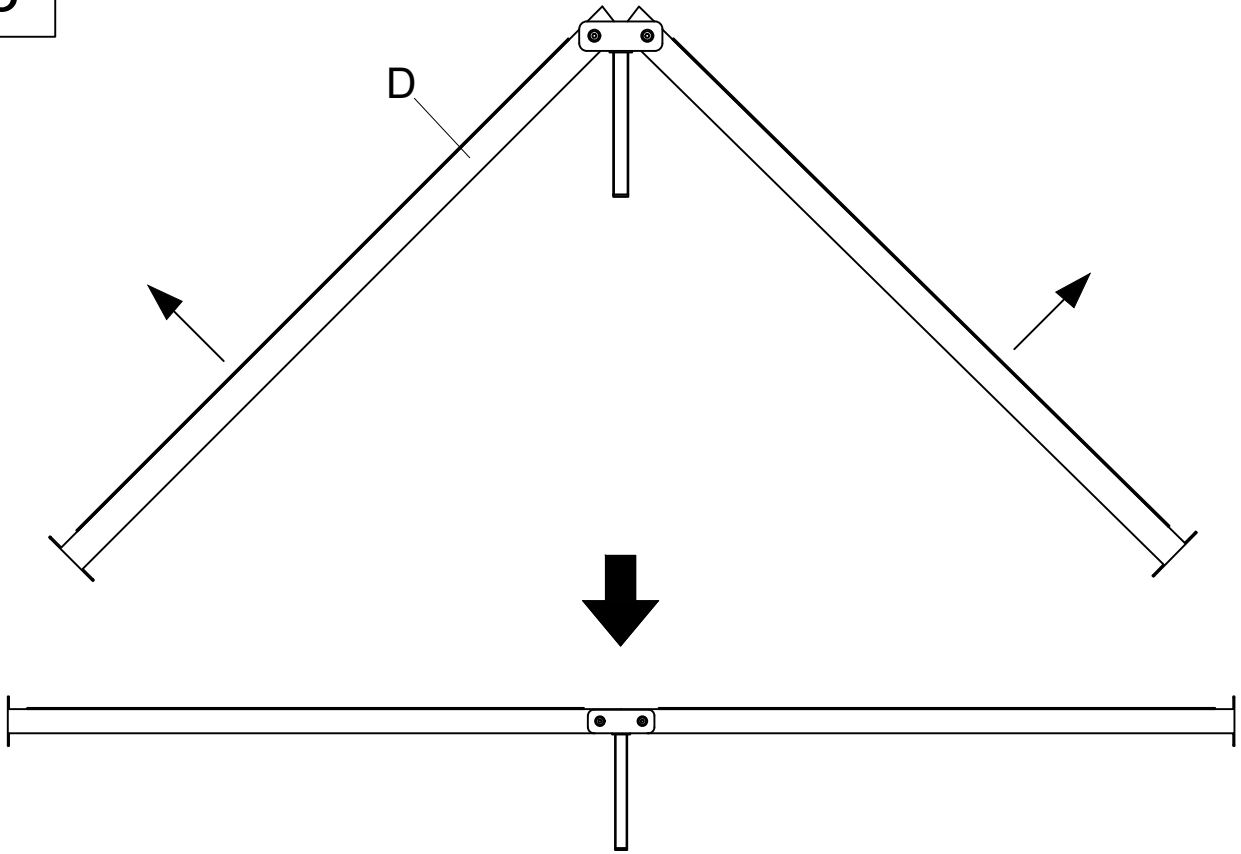

Bed Frame

PRODUCT GUIDE AND INSTALLATION MANUAL

Parts List:

<p>A 1pcs</p> 	<p>B 1pcs</p> 	<p>C 1pcs</p> 
<p>D 1pcs</p> 	<p>E 1pcs</p> 	<p>F1 4pcs</p> <p>Double-sided tape</p> 
<p>F2 6pcs</p> 	<p>K 1pcs</p> 	<p>H 2pcs</p> 
<p>L1 1pcs</p> 	<p>J 1pcs</p> 	<p>M 2pcs</p> 
<p>L2 1pcs</p> 		

<p>O 2pcs</p>  <p>M6*15mm</p>	<p>P X1</p> 	<p>Q 10pcs</p>  <p>M6*30mm</p>	<p>R 8pcs</p>  <p>M8*15mm</p>
<p>S 12pcs</p>  <p>M8*35mm</p>	<p>T 8pcs</p>  <p>M8*50mm</p>	<p>X 4pcs</p>  <p>Washer</p>	<p>N 2pcs</p>  <p>M6*35mm</p>

ASSEMBLY

1

2

4

3

4

Headboard side

M8*35mm
S X2

M8*50mm
TX4

M8*50mm
TX4

8

9

10

8

11

12