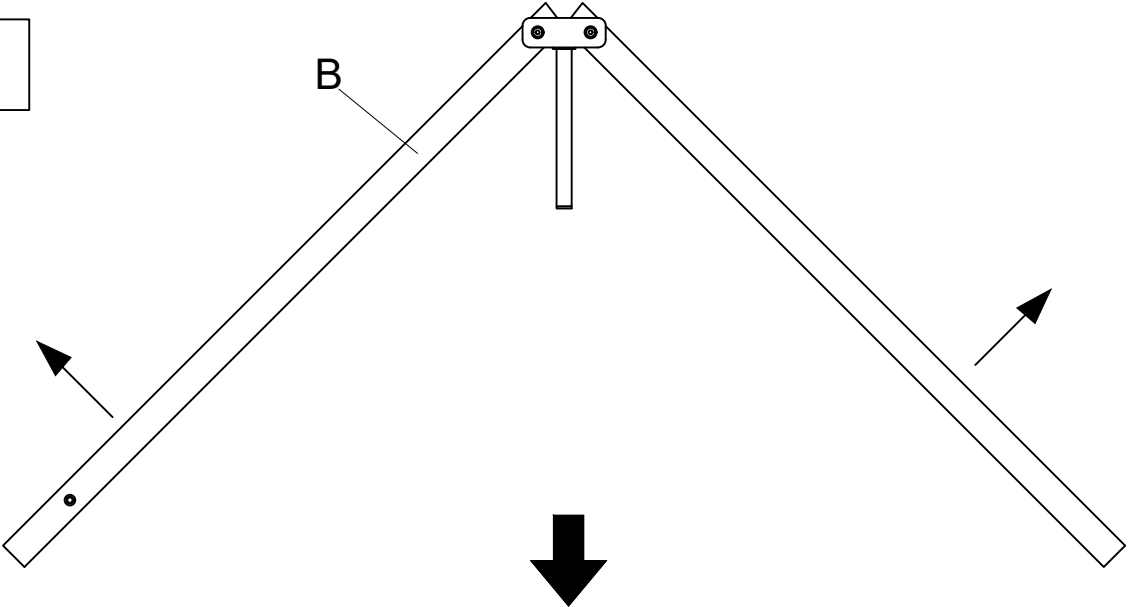

Bed Frame

PRODUCT GUIDE AND INSTALLATION MANUAL

Parts List:

<p>A 1pcs</p> 	<p>B 1pcs</p> 	<p>C 1pcs</p> 
<p>D 1pcs</p> 	<p>E 1pcs</p> 	<p>F1 4pcs</p> <p>Double-sided tape</p> 
<p>F2 6pcs</p> 	<p>K 1pcs</p> 	<p>H 2pcs</p> 
<p>L1 1pcs</p> 	<p>J 1pcs</p> 	<p>M 2pcs</p> 
<p>L2 1pcs</p> 		

<p>O 2pcs</p>  <p>M6*15mm</p>	<p>P X1</p> 	<p>Q 10pcs</p>  <p>M6*30mm</p>	<p>R 8pcs</p>  <p>M8*15mm</p>
<p>S 12pcs</p>  <p>M8*35mm</p>	<p>T 8pcs</p>  <p>M8*50mm</p>	<p>X 4pcs</p>  <p>Washer</p>	<p>N 2pcs</p>  <p>M6*35mm</p>

ASSEMBLY

1

2

4

3

4

Headboard side

M8*35mm
S X2

M8*50mm
TX4

M8*50mm
TX4

8

9

10

8

11

12