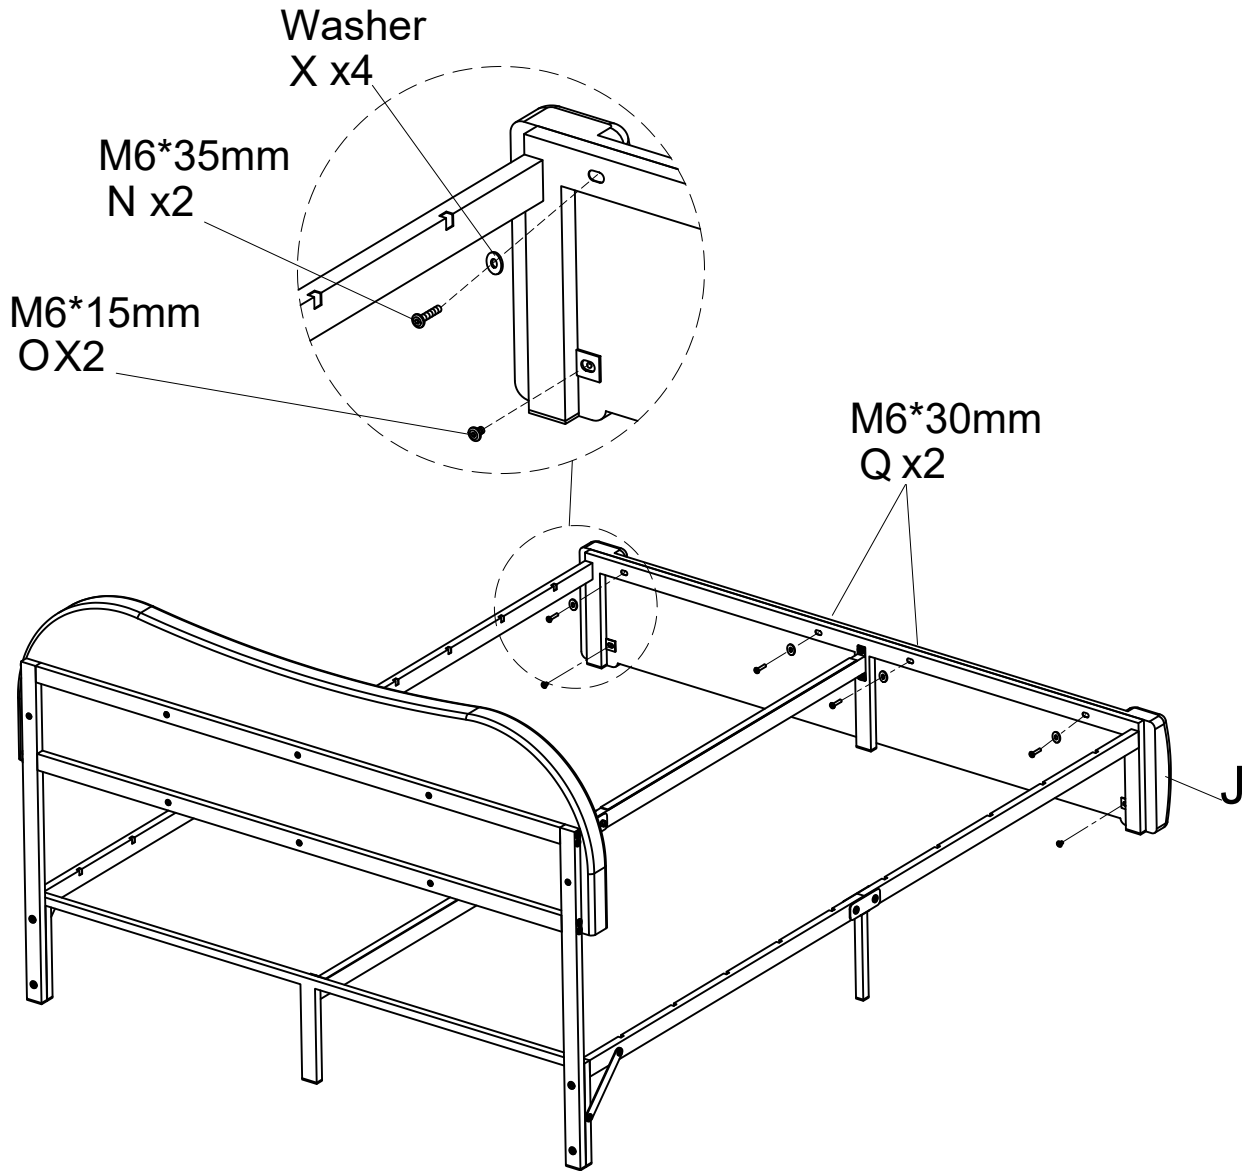

Bed Frame

PRODUCT GUIDE AND INSTALLATION MANUAL

Parts List:

<p>A 1pcs</p> 	<p>B 1pcs</p> 	<p>C 1pcs</p> 
<p>D 1pcs</p> 	<p>E 1pcs</p> 	<p>F1 4pcs</p> <p>Double-sided tape</p> 
<p>F2 6pcs</p> 	<p>K 1pcs</p> 	<p>H 2pcs</p> 
<p>L1 1pcs</p> 	<p>J 1pcs</p> 	<p>M 2pcs</p> 
<p>L2 1pcs</p> 		

<p>O 2pcs</p>  <p>M6*15mm</p>	<p>P X1</p> 	<p>Q 10pcs</p>  <p>M6*30mm</p>	<p>R 8pcs</p>  <p>M8*15mm</p>
<p>S 12pcs</p>  <p>M8*35mm</p>	<p>T 8pcs</p>  <p>M8*50mm</p>	<p>X 4pcs</p>  <p>Washer</p>	<p>N 2pcs</p>  <p>M6*35mm</p>

M8*50mm
TX4

M8*50mm
TX4

8

9

10

8

11

12