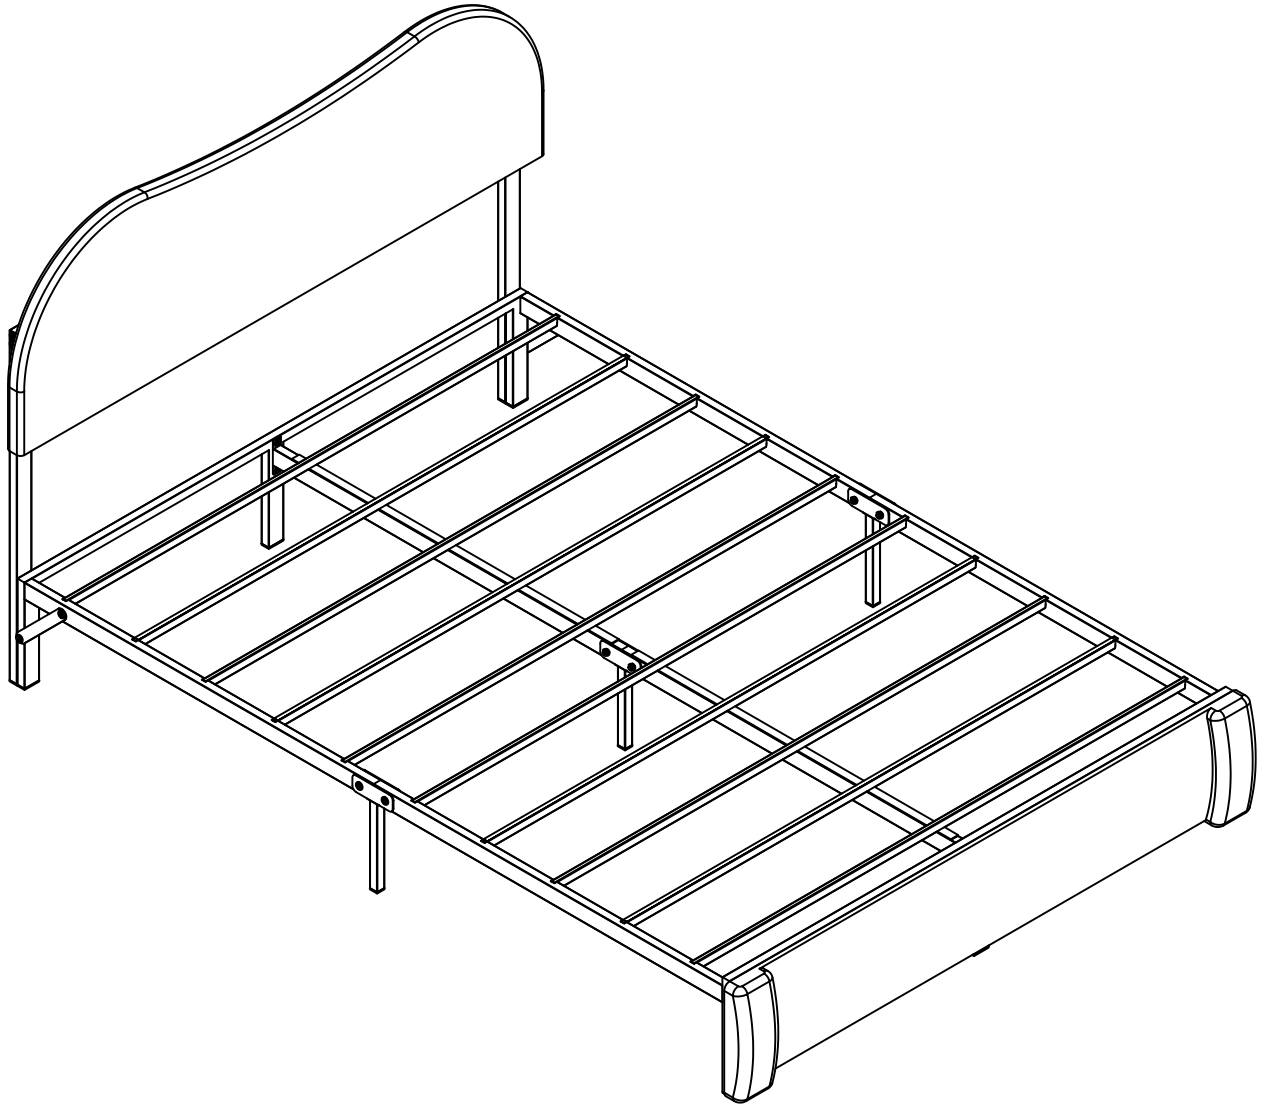

Bed Frame

PRODUCT GUIDE AND INSTALLATION MANUAL

Parts List:

<p>A 1pcs</p> 	<p>B 1pcs</p> 	<p>C 1pcs</p> 
<p>D 1pcs</p> 	<p>E 1pcs</p> 	<p>F1 4pcs</p> <p>Double-sided tape</p> 
<p>F2 6pcs</p> 	<p>K 1pcs</p> 	<p>H 2pcs</p> 
<p>L1 1pcs</p> 	<p>J 1pcs</p> 	<p>M 2pcs</p> 
<p>L2 1pcs</p> 		

<p>O 2pcs</p>  <p>M6*15mm</p>	<p>P X1</p> 	<p>Q 10pcs</p>  <p>M6*30mm</p>	<p>R 8pcs</p>  <p>M8*15mm</p>
<p>S 12pcs</p>  <p>M8*35mm</p>	<p>T 8pcs</p>  <p>M8*50mm</p>	<p>X 4pcs</p>  <p>Washer</p>	<p>N 2pcs</p>  <p>M6*35mm</p>

ASSEMBLY

1

2

4

3

4

Headboard side

M8*35mm
S X2