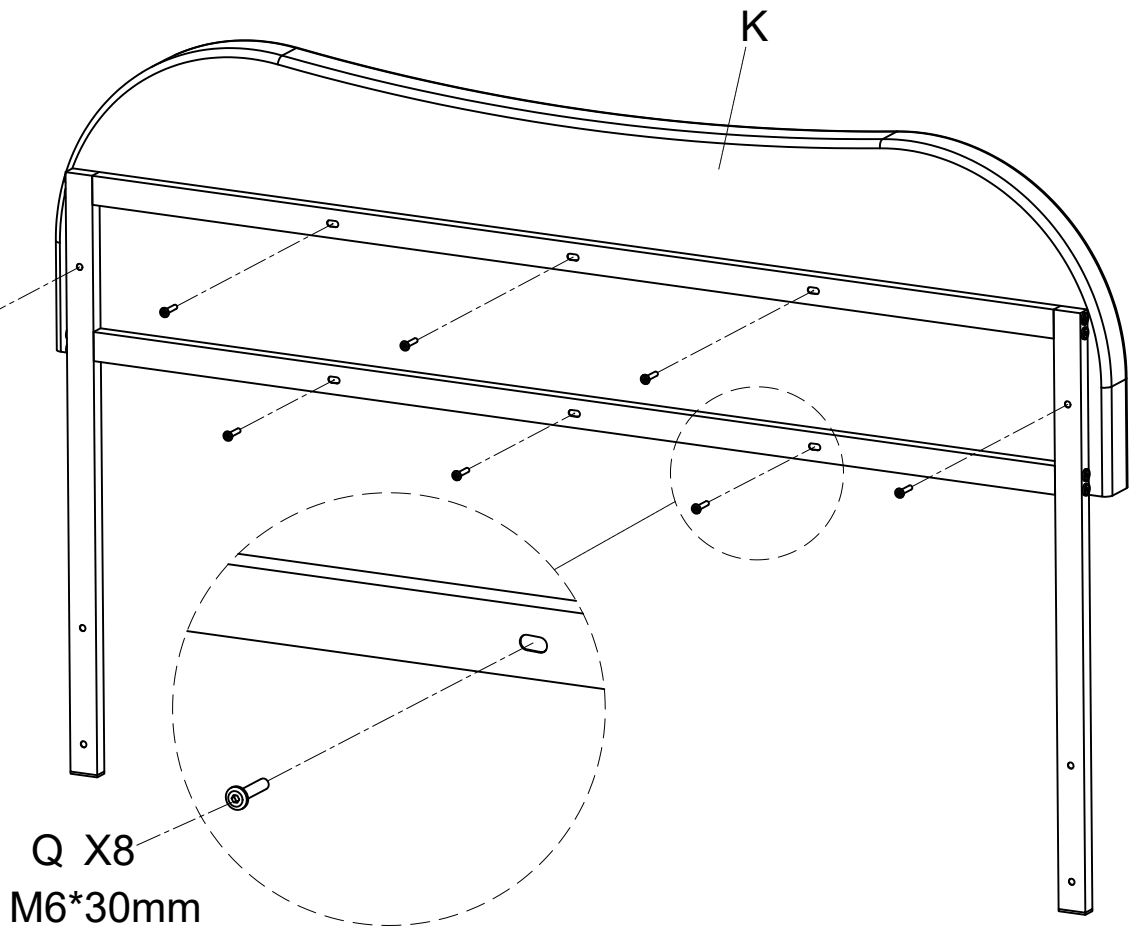

Bed Frame

PRODUCT GUIDE AND INSTALLATION MANUAL

Parts List:

<p>A 1pcs</p> 	<p>B 1pcs</p> 	<p>C 1pcs</p> 
<p>D 1pcs</p> 	<p>E 1pcs</p> 	<p>F1 4pcs</p> <p>Double-sided tape</p> 
<p>F2 6pcs</p> 	<p>K 1pcs</p> 	<p>H 2pcs</p> 
<p>L1 1pcs</p> 	<p>J 1pcs</p> 	<p>M 2pcs</p> 
<p>L2 1pcs</p> 		

<p>O 2pcs</p>  <p>M6*15mm</p>	<p>P X1</p> 	<p>Q 10pcs</p>  <p>M6*30mm</p>	<p>R 8pcs</p>  <p>M8*15mm</p>
<p>S 12pcs</p>  <p>M8*35mm</p>	<p>T 8pcs</p>  <p>M8*50mm</p>	<p>X 4pcs</p>  <p>Washer</p>	<p>N 2pcs</p>  <p>M6*35mm</p>

A

C

M8*35mm
S X2

B

5

5

6

7

M8*50mm
TX4

M8*50mm
TX4

8

9

10

8

11

12