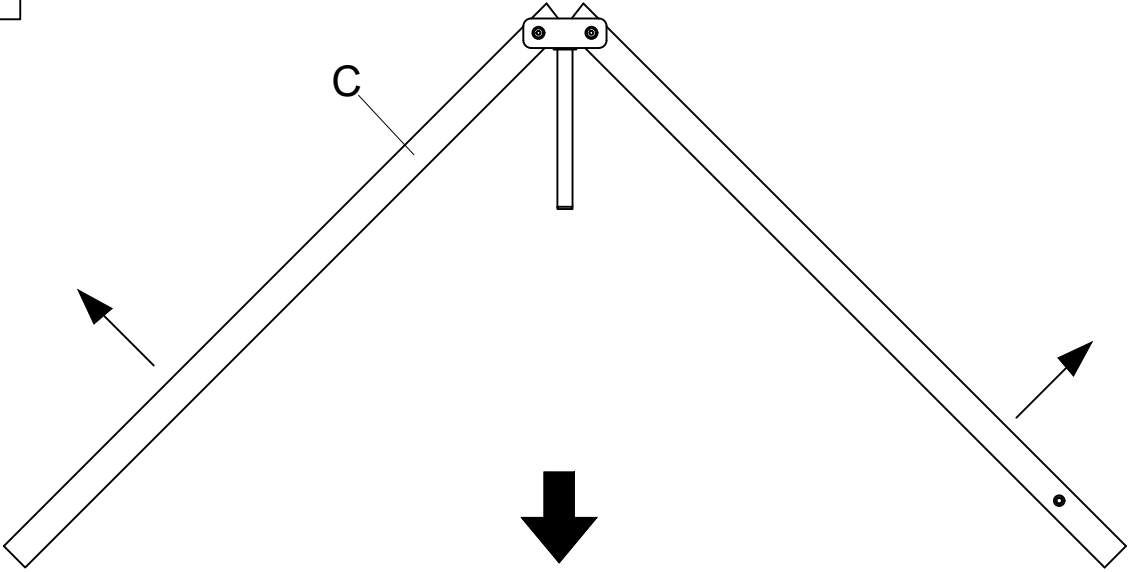

Bed Frame

PRODUCT GUIDE AND INSTALLATION MANUAL

Parts List:

<p>A 1pcs</p> 	<p>B 1pcs</p> 	<p>C 1pcs</p> 
<p>D 1pcs</p> 	<p>E 1pcs</p> 	<p>F1 4pcs</p> <p>Double-sided tape</p> 
<p>F2 6pcs</p> 	<p>K 1pcs</p> 	<p>H 2pcs</p> 
<p>L1 1pcs</p> 	<p>J 1pcs</p> 	<p>M 2pcs</p> 
<p>L2 1pcs</p> 		

<p>O 2pcs</p>  <p>M6*15mm</p>	<p>P X1</p> 	<p>Q 10pcs</p>  <p>M6*30mm</p>	<p>R 8pcs</p>  <p>M8*15mm</p>
<p>S 12pcs</p>  <p>M8*35mm</p>	<p>T 8pcs</p>  <p>M8*50mm</p>	<p>X 4pcs</p>  <p>Washer</p>	<p>N 2pcs</p>  <p>M6*35mm</p>

ASSEMBLY

1

2

4

3

4

Headboard side

M8*35mm
S X2

M8*50mm
TX4

M8*50mm
TX4

8

9

10

8

11

12