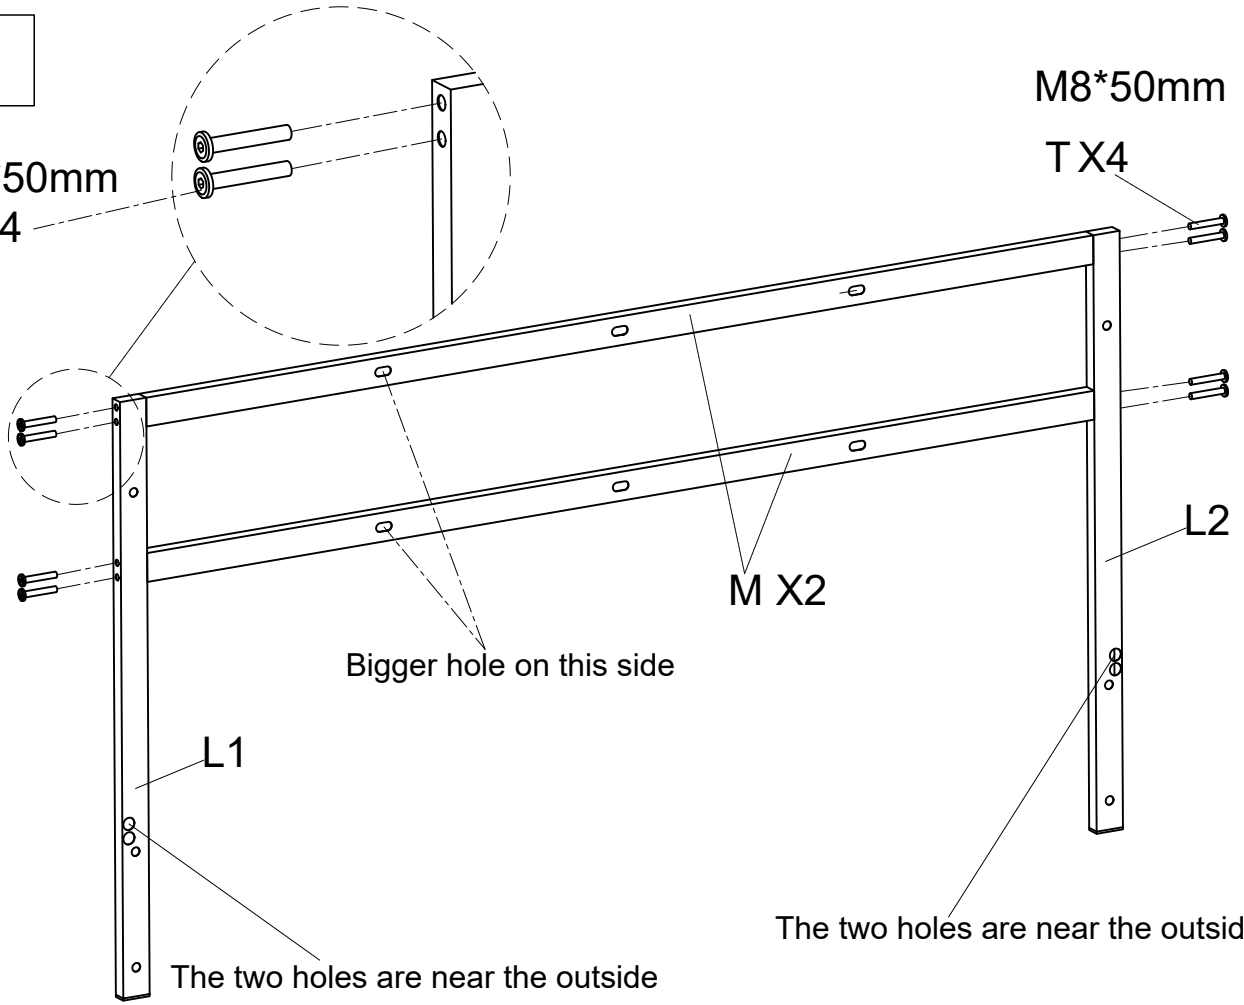

Bed Frame

PRODUCT GUIDE AND INSTALLATION MANUAL

Parts List:

<p>A 1pcs</p> 	<p>B 1pcs</p> 	<p>C 1pcs</p> 
<p>D 1pcs</p> 	<p>E 1pcs</p> 	<p>F1 4pcs</p> <p>Double-sided tape</p> 
<p>F2 6pcs</p> 	<p>K 1pcs</p> 	<p>H 2pcs</p> 
<p>L1 1pcs</p> 	<p>J 1pcs</p> 	<p>M 2pcs</p> 
<p>L2 1pcs</p> 		

<p>O 2pcs</p>  <p>M6*15mm</p>	<p>P X1</p> 	<p>Q 10pcs</p>  <p>M6*30mm</p>	<p>R 8pcs</p>  <p>M8*15mm</p>
<p>S 12pcs</p>  <p>M8*35mm</p>	<p>T 8pcs</p>  <p>M8*50mm</p>	<p>X 4pcs</p>  <p>Washer</p>	<p>N 2pcs</p>  <p>M6*35mm</p>

A

C

M8*35mm
S X2

B

5

5

6

7

M8*50mm
TX4

M8*50mm
TX4

8

9

10

8

11

12