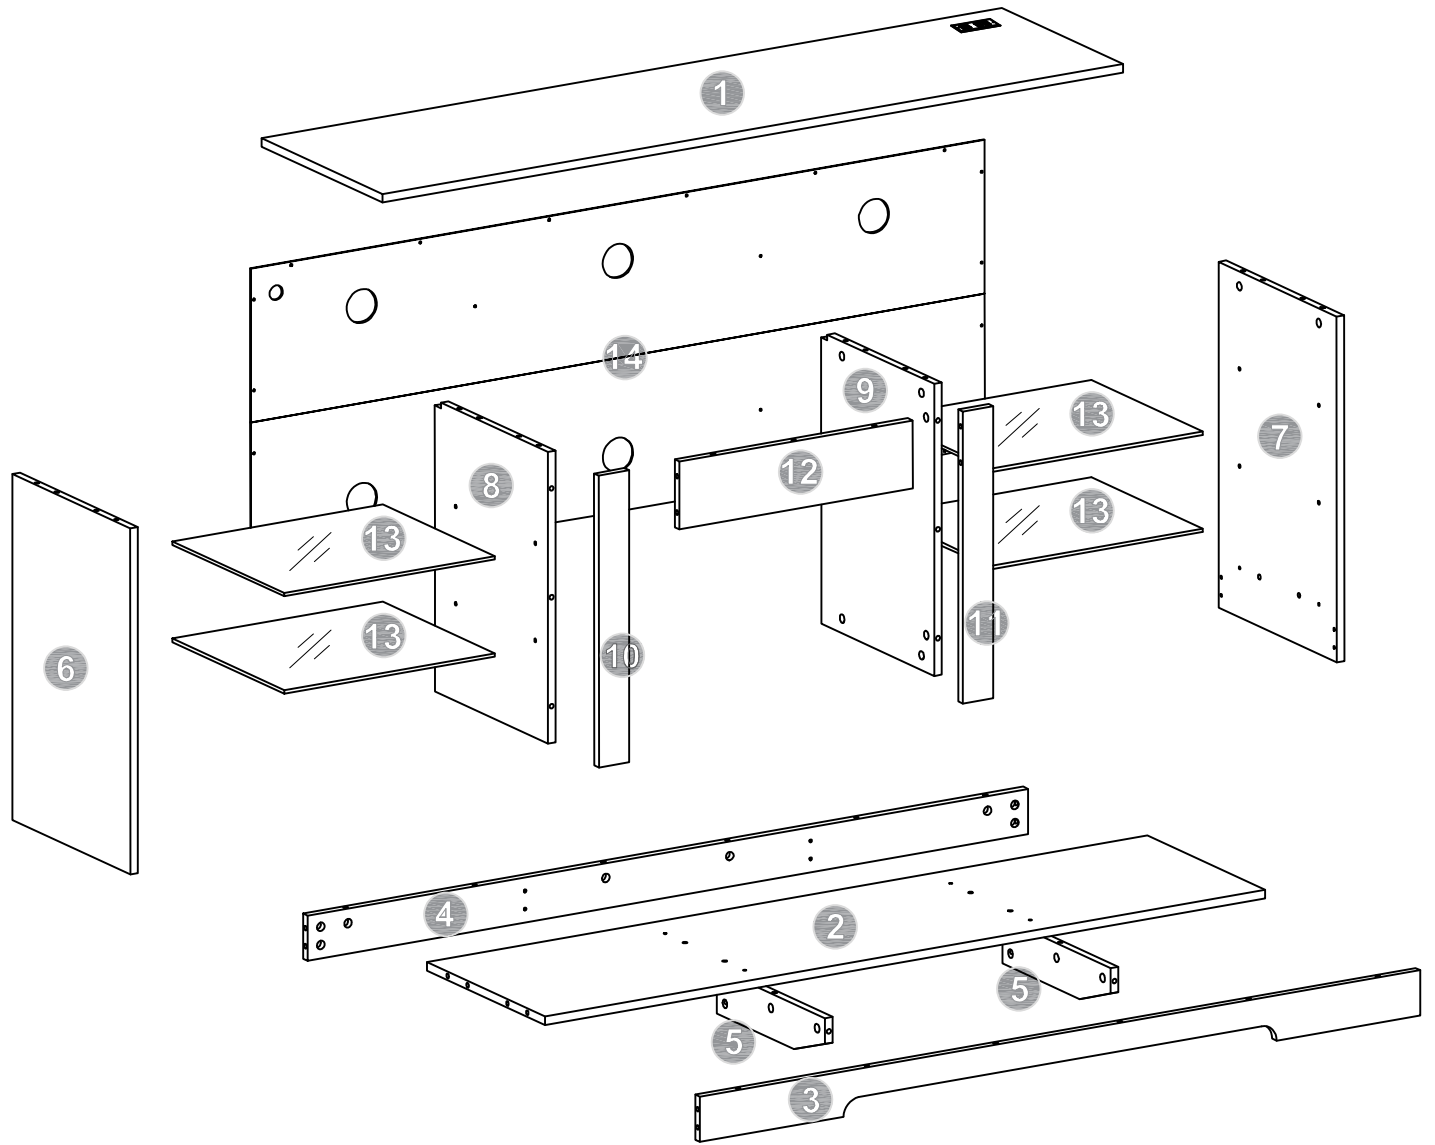

Lighted TV Stand w/Fi replace

Assembly Instructions

PACKAGE INCLUDE

PART IDENTIFICATION

 <p>1 1x</p>	 <p>2 1x</p>	 <p>3 1x</p>	 <p>4 1x</p>
 <p>5 2x</p>	 <p>6 1x</p>	 <p>7 1x</p>	 <p>8 1x</p>
 <p>9 1x</p>	 <p>10 1x</p>	 <p>11 1x</p>	 <p>12 1x</p>
 <p>13 4x</p>	 <p>14 1x</p>		

PART IDENTIFICATION

 1 1x	 2 1x	 3 1x	 4 1x
 5 2x	 6 1x	 7 1x	 8 1x
 9 1x	 10 1x	 11 1x	 12 1x
 13 4x	 14 1x		

PACKAGE CONTENT

 <p>A 46x+1</p>	<p>Ø15x11MM</p>  <p>B 46x+1</p>	<p>Ø8x30MM</p>  <p>C 23x+1</p>	<p>Ø8x40MM</p>  <p>D 4x+1</p>	
 <p>E 16x</p>	<p>Ø3x14MM</p>  <p>F 24x+1</p>	 <p>G 1x</p>	<p>Ø3.5X12MM</p>  <p>K</p>	
 <p>Fireplace Unit</p> <p>W 1x</p>	 <p>Top Trim</p> <p>X 1x</p>	 <p>Side Trim</p> <p>Y 2x</p>	 <p>Screw</p> <p>Z 12x</p>	 <p>Remote Control</p> <p>H 1x</p>

STEP 2

STEP 3

B 10X

STEP 4

A 16X

STEP 5

	
B 12X	C 4X

STEP 6