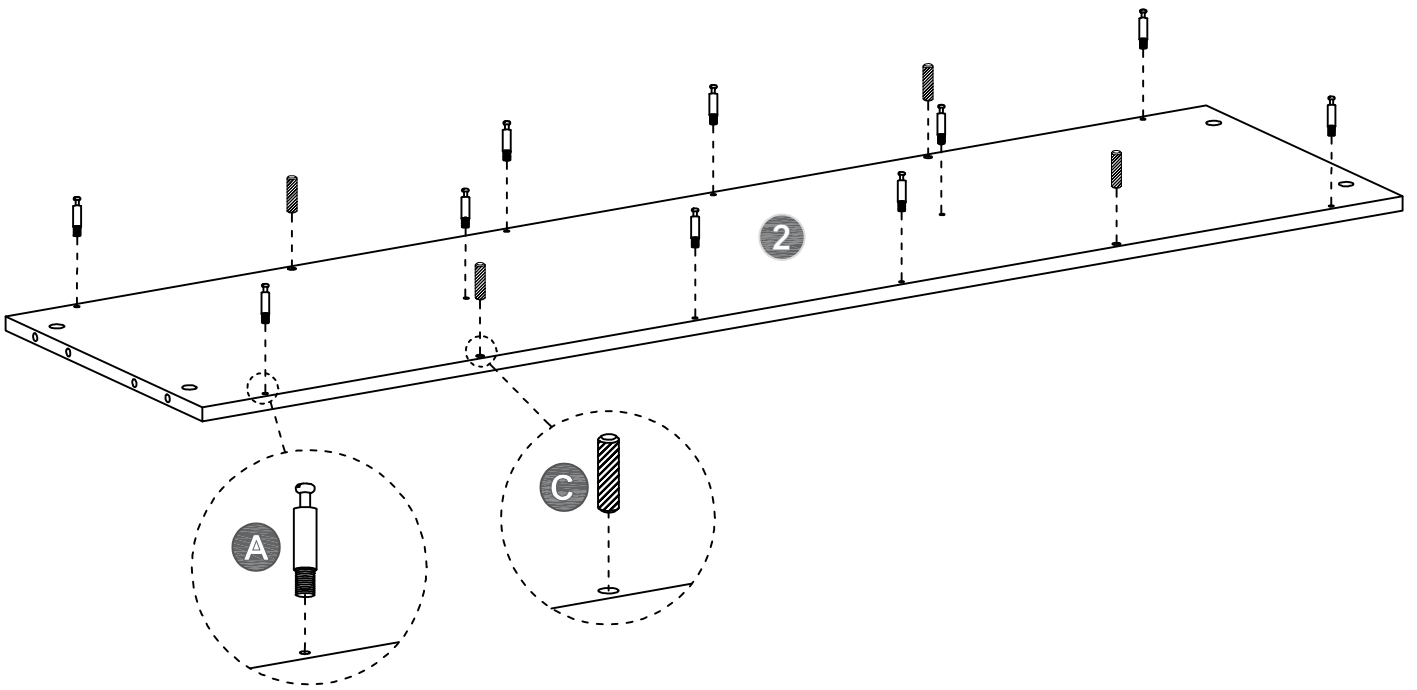

Lighted TV Stand w/Fi replace

Assembly Instructions

PACKAGE INCLUDE

PART IDENTIFICATION

 <p>1 1x</p>	 <p>2 1x</p>	 <p>3 1x</p>	 <p>4 1x</p>
 <p>5 2x</p>	 <p>6 1x</p>	 <p>7 1x</p>	 <p>8 1x</p>
 <p>9 1x</p>	 <p>10 1x</p>	 <p>11 1x</p>	 <p>12 1x</p>
 <p>13 4x</p>	 <p>14 1x</p>		

PART IDENTIFICATION

 1 1x	 2 1x	 3 1x	 4 1x
 5 2x	 6 1x	 7 1x	 8 1x
 9 1x	 10 1x	 11 1x	 12 1x
 13 4x	 14 1x		

PACKAGE CONTENT

 <p>A 46x+1</p>	<p>Ø15x11MM</p>  <p>B 46x+1</p>	<p>Ø8x30MM</p>  <p>C 23x+1</p>	<p>Ø8x40MM</p>  <p>D 4x+1</p>	
 <p>E 16x</p>	<p>Ø3x14MM</p>  <p>F 24x+1</p>	 <p>G 1x</p>	<p>Ø3.5X12MM</p>  <p>K</p>	
 <p>Fireplace Unit</p> <p>W 1x</p>	 <p>Top Trim</p> <p>X 1x</p>	 <p>Side Trim</p> <p>Y 2x</p>	 <p>Screw</p> <p>Z 12x</p>	 <p>Remote Control</p> <p>H 1x</p>

STEP 2

STEP 3

B 10X

STEP 4

A 16X

STEP 5

	
B 12X	C 4X

STEP 6