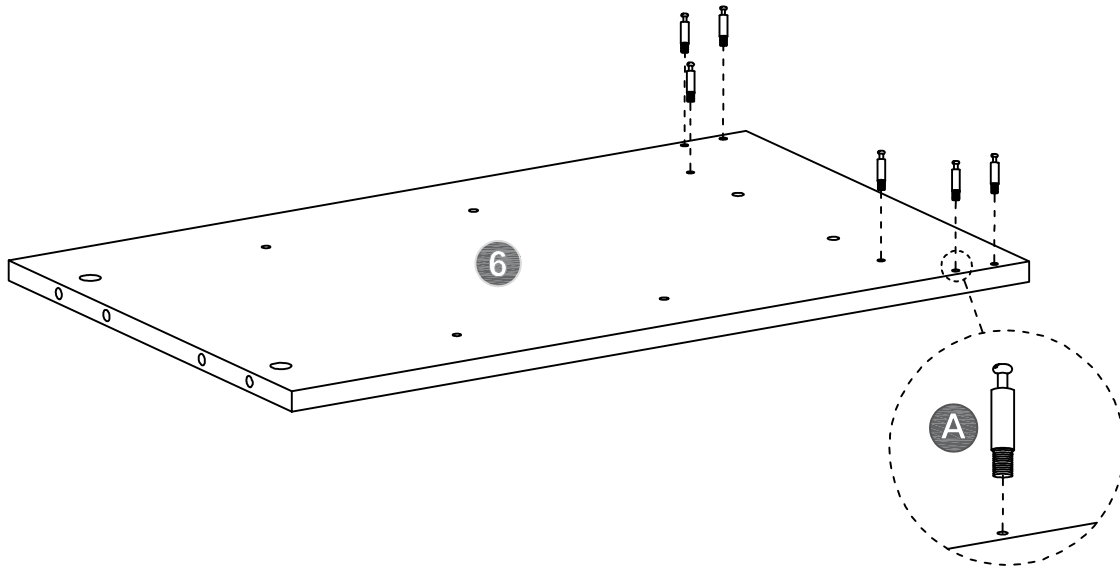

Lighted TV Stand w/Fi replace

Assembly Instructions

PACKAGE INCLUDE

PART IDENTIFICATION

 <p>1 1x</p>	 <p>2 1x</p>	 <p>3 1x</p>	 <p>4 1x</p>
 <p>5 2x</p>	 <p>6 1x</p>	 <p>7 1x</p>	 <p>8 1x</p>
 <p>9 1x</p>	 <p>10 1x</p>	 <p>11 1x</p>	 <p>12 1x</p>
 <p>13 4x</p>	 <p>14 1x</p>		

STEP 2

STEP 3

B 10X

STEP 4

A 16X

STEP 5

	
B 12X	C 4X

STEP 6

		
A 4X	B 4X	C 2X

STEP 7

D

4X

STEP 8

	
B 4X	C 4X

STEP 9

STEP 10