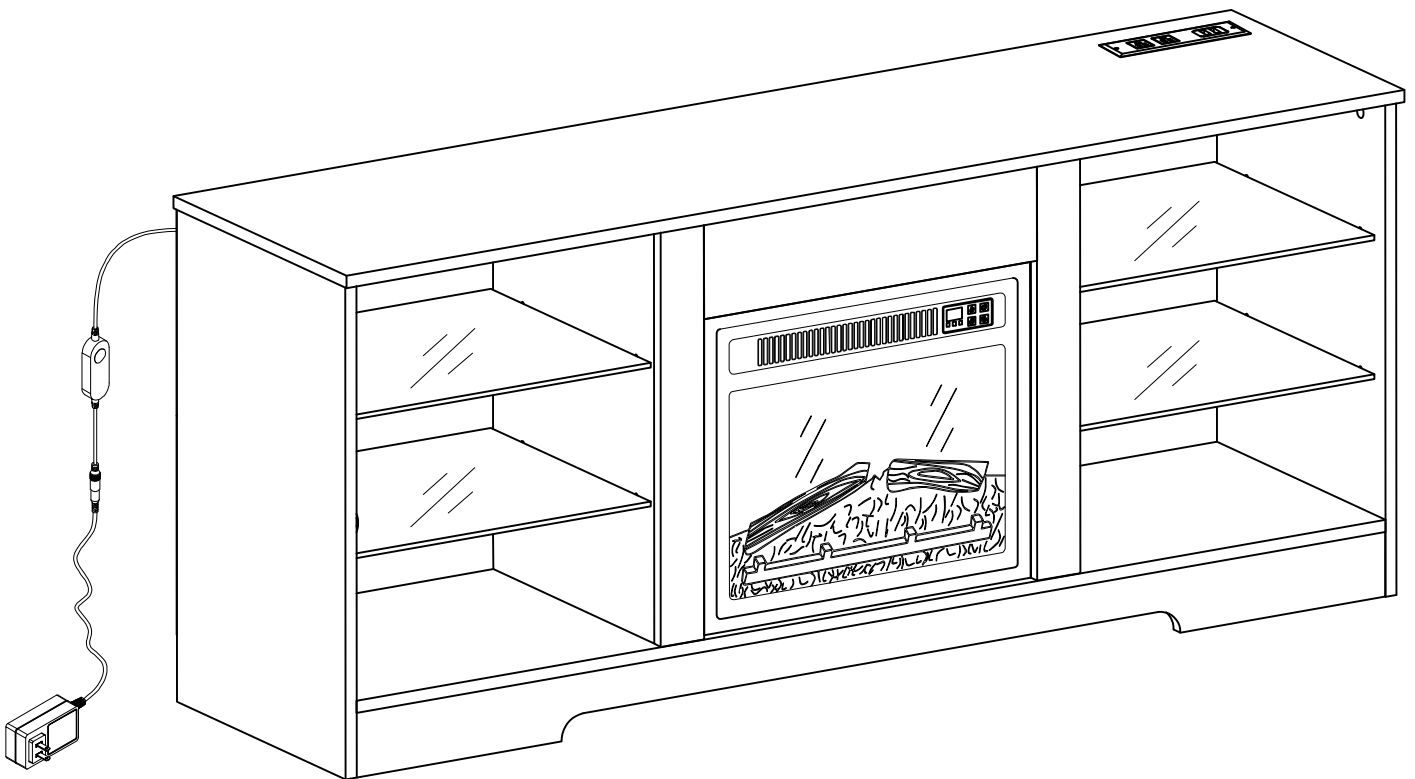

Lighted TV Stand w/Fi replace

Assembly Instructions

PACKAGE INCLUDE

PART IDENTIFICATION

 <p>1 1x</p>	 <p>2 1x</p>	 <p>3 1x</p>	 <p>4 1x</p>
 <p>5 2x</p>	 <p>6 1x</p>	 <p>7 1x</p>	 <p>8 1x</p>
 <p>9 1x</p>	 <p>10 1x</p>	 <p>11 1x</p>	 <p>12 1x</p>
 <p>13 4x</p>	 <p>14 1x</p>		

PART IDENTIFICATION

 1 1x	 2 1x	 3 1x	 4 1x
 5 2x	 6 1x	 7 1x	 8 1x
 9 1x	 10 1x	 11 1x	 12 1x
 13 4x	 14 1x		

PACKAGE CONTENT

 <p>A 46x+1</p>	<p>Ø15x11MM</p>  <p>B 46x+1</p>	<p>Ø8x30MM</p>  <p>C 23x+1</p>	<p>Ø8x40MM</p>  <p>D 4x+1</p>	
 <p>E 16x</p>	<p>Ø3x14MM</p>  <p>F 24x+1</p>	 <p>G 1x</p>	<p>Ø3.5X12MM</p>  <p>K</p>	
 <p>Fireplace Unit</p> <p>W 1x</p>	 <p>Top Trim</p> <p>X 1x</p>	 <p>Side Trim</p> <p>Y 2x</p>	 <p>Screw</p> <p>Z 12x</p>	 <p>Remote Control</p> <p>H 1x</p>