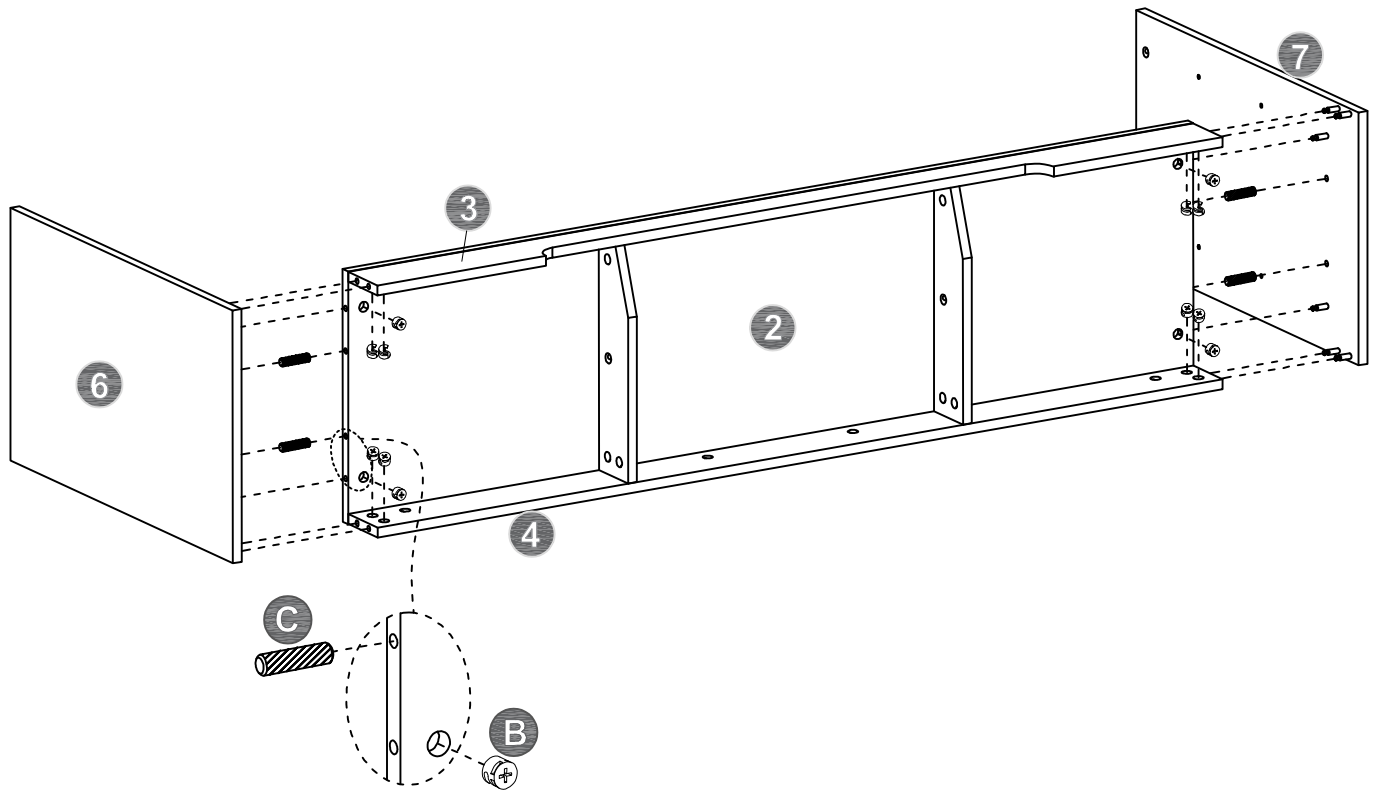

Lighted TV Stand w/Fi replace

Assembly Instructions

PACKAGE INCLUDE

PART IDENTIFICATION

 <p>1 1x</p>	 <p>2 1x</p>	 <p>3 1x</p>	 <p>4 1x</p>
 <p>5 2x</p>	 <p>6 1x</p>	 <p>7 1x</p>	 <p>8 1x</p>
 <p>9 1x</p>	 <p>10 1x</p>	 <p>11 1x</p>	 <p>12 1x</p>
 <p>13 4x</p>	 <p>14 1x</p>		

PART IDENTIFICATION

 1 1x	 2 1x	 3 1x	 4 1x
 5 2x	 6 1x	 7 1x	 8 1x
 9 1x	 10 1x	 11 1x	 12 1x
 13 4x	 14 1x		

PACKAGE CONTENT

 <p>A 46x+1</p>	<p>Ø15x11MM</p>  <p>B 46x+1</p>	<p>Ø8x30MM</p>  <p>C 23x+1</p>	<p>Ø8x40MM</p>  <p>D 4x+1</p>	
 <p>E 16x</p>	<p>Ø3x14MM</p>  <p>F 24x+1</p>	 <p>G 1x</p>	<p>Ø3.5X12MM</p>  <p>K</p>	
 <p>Fireplace Unit</p> <p>W 1x</p>	 <p>Top Trim</p> <p>X 1x</p>	 <p>Side Trim</p> <p>Y 2x</p>	 <p>Screw</p> <p>Z 12x</p>	 <p>Remote Control</p> <p>H 1x</p>

STEP 2

STEP 3

B 10X

STEP 4

A 16X

STEP 5

	
B 12X	C 4X

STEP 6