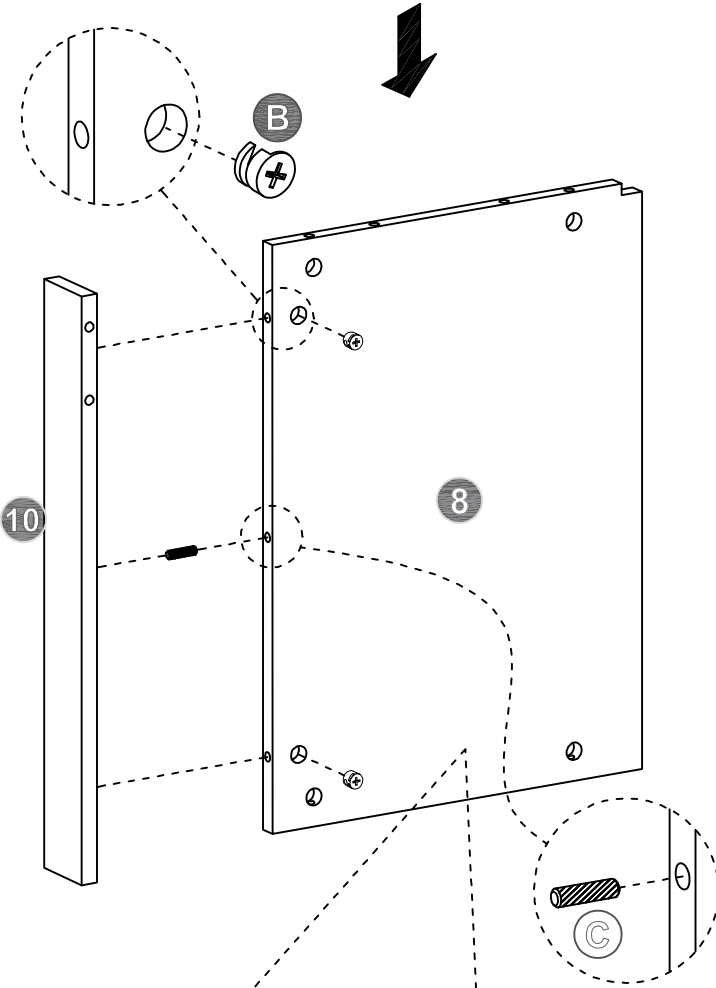

Lighted TV Stand w/Fi replace

Assembly Instructions

PACKAGE INCLUDE

PART IDENTIFICATION

 <p>1 1x</p>	 <p>2 1x</p>	 <p>3 1x</p>	 <p>4 1x</p>
 <p>5 2x</p>	 <p>6 1x</p>	 <p>7 1x</p>	 <p>8 1x</p>
 <p>9 1x</p>	 <p>10 1x</p>	 <p>11 1x</p>	 <p>12 1x</p>
 <p>13 4x</p>	 <p>14 1x</p>		

PART IDENTIFICATION

 1 1x	 2 1x	 3 1x	 4 1x
 5 2x	 6 1x	 7 1x	 8 1x
 9 1x	 10 1x	 11 1x	 12 1x
 13 4x	 14 1x		

PACKAGE CONTENT

 <p>A 46x+1</p>	<p>Ø15x11MM</p>  <p>B 46x+1</p>	<p>Ø8x30MM</p>  <p>C 23x+1</p>	<p>Ø8x40MM</p>  <p>D 4x+1</p>	
 <p>E 16x</p>	<p>Ø3x14MM</p>  <p>F 24x+1</p>	 <p>G 1x</p>	<p>Ø3.5X12MM</p>  <p>K</p>	
 <p>Fireplace Unit</p> <p>W 1x</p>	 <p>Top Trim</p> <p>X 1x</p>	 <p>Side Trim</p> <p>Y 2x</p>	 <p>Screw</p> <p>Z 12x</p>	 <p>Remote Control</p> <p>H 1x</p>

STEP 2

STEP 3

B 10X

STEP 4

A 16X

STEP 5

	
B 12X	C 4X

STEP 6

		
A 4X	B 4X	C 2X

STEP 7

D

4X

STEP 8

	
B 4X	C 4X

STEP 9

STEP 10