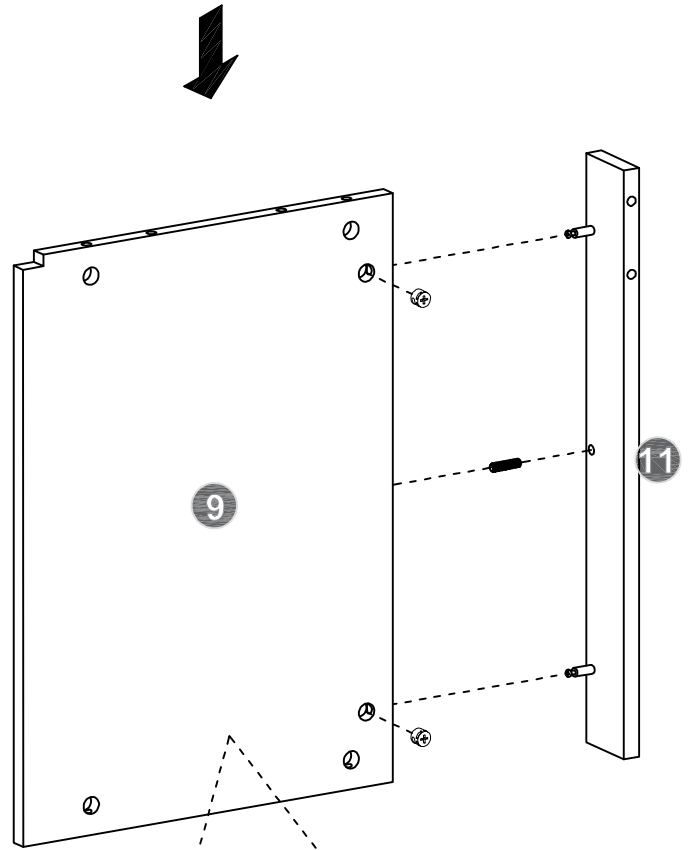

Lighted TV Stand w/Fi replace

Assembly Instructions

PACKAGE INCLUDE

PART IDENTIFICATION

 <p>1 1x</p>	 <p>2 1x</p>	 <p>3 1x</p>	 <p>4 1x</p>
 <p>5 2x</p>	 <p>6 1x</p>	 <p>7 1x</p>	 <p>8 1x</p>
 <p>9 1x</p>	 <p>10 1x</p>	 <p>11 1x</p>	 <p>12 1x</p>
 <p>13 4x</p>	 <p>14 1x</p>		

PART IDENTIFICATION

 1 1x	 2 1x	 3 1x	 4 1x
 5 2x	 6 1x	 7 1x	 8 1x
 9 1x	 10 1x	 11 1x	 12 1x
 13 4x	 14 1x		

PACKAGE CONTENT

 <p>A 46x+1</p>	<p>Ø15x11MM</p>  <p>B 46x+1</p>	<p>Ø8x30MM</p>  <p>C 23x+1</p>	<p>Ø8x40MM</p>  <p>D 4x+1</p>	
 <p>E 16x</p>	<p>Ø3x14MM</p>  <p>F 24x+1</p>	 <p>G 1x</p>	<p>Ø3.5X12MM</p>  <p>K</p>	
 <p>Fireplace Unit</p> <p>W 1x</p>	 <p>Top Trim</p> <p>X 1x</p>	 <p>Side Trim</p> <p>Y 2x</p>	 <p>Screw</p> <p>Z 12x</p>	 <p>Remote Control</p> <p>H 1x</p>

STEP 2

STEP 3

B 10X

STEP 4

A 16X

STEP 5

	
B 12X	C 4X

STEP 6

		
A 4X	B 4X	C 2X

STEP 7

D

4X

STEP 8

	
B 4X	C 4X

STEP 9

STEP 10