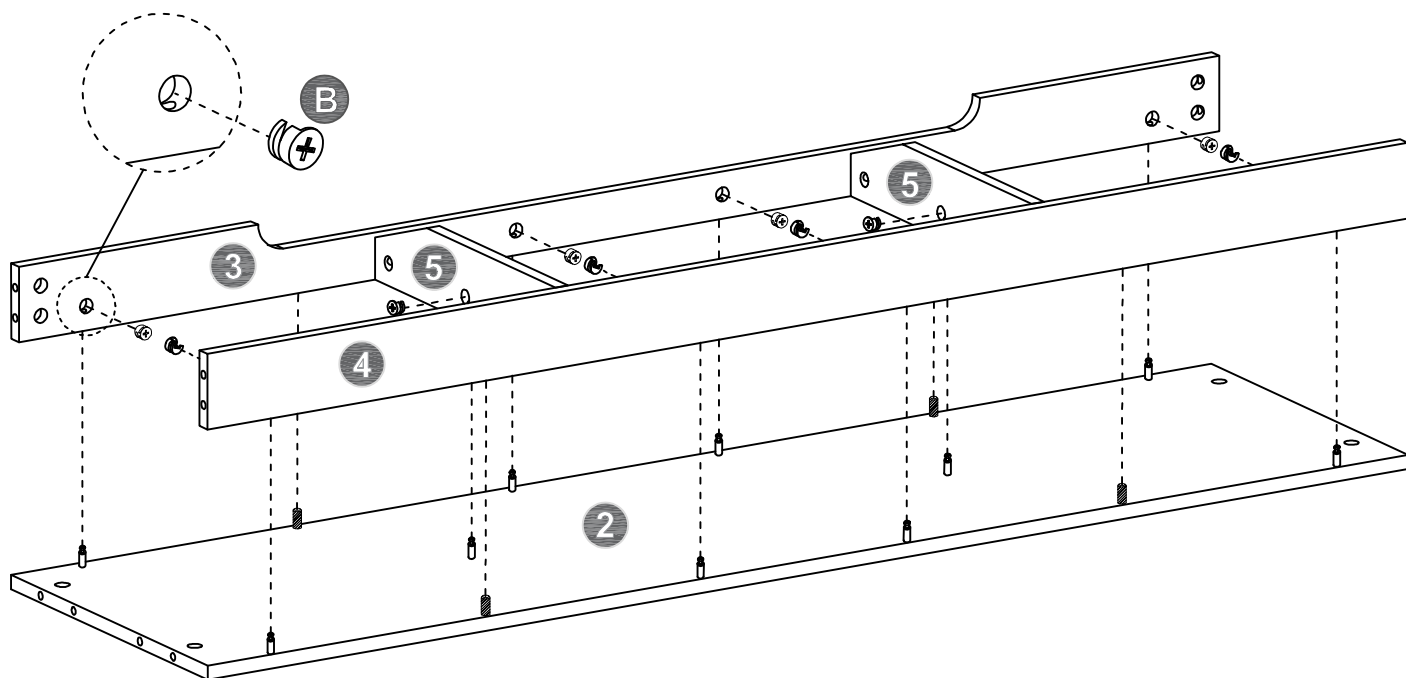

Lighted TV Stand w/Fi replace

Assembly Instructions

PACKAGE INCLUDE

PART IDENTIFICATION

 <p>1 1x</p>	 <p>2 1x</p>	 <p>3 1x</p>	 <p>4 1x</p>
 <p>5 2x</p>	 <p>6 1x</p>	 <p>7 1x</p>	 <p>8 1x</p>
 <p>9 1x</p>	 <p>10 1x</p>	 <p>11 1x</p>	 <p>12 1x</p>
 <p>13 4x</p>	 <p>14 1x</p>		

PART IDENTIFICATION

 1 1x	 2 1x	 3 1x	 4 1x
 5 2x	 6 1x	 7 1x	 8 1x
 9 1x	 10 1x	 11 1x	 12 1x
 13 4x	 14 1x		

PACKAGE CONTENT

 <p>A 46x+1</p>	<p>Ø15x11MM</p>  <p>B 46x+1</p>	<p>Ø8x30MM</p>  <p>C 23x+1</p>	<p>Ø8x40MM</p>  <p>D 4x+1</p>	
 <p>E 16x</p>	<p>Ø3x14MM</p>  <p>F 24x+1</p>	 <p>G 1x</p>	<p>Ø3.5X12MM</p>  <p>K</p>	
 <p>Fireplace Unit</p> <p>W 1x</p>	 <p>Top Trim</p> <p>X 1x</p>	 <p>Side Trim</p> <p>Y 2x</p>	 <p>Screw</p> <p>Z 12x</p>	 <p>Remote Control</p> <p>H 1x</p>

STEP 2

STEP 3

B 10X

STEP 4

A 16X

STEP 5

	
B 12X	C 4X

STEP 6

		
A 4X	B 4X	C 2X

STEP 7

D

4X

STEP 8

	
B 4X	C 4X

STEP 9

STEP 10