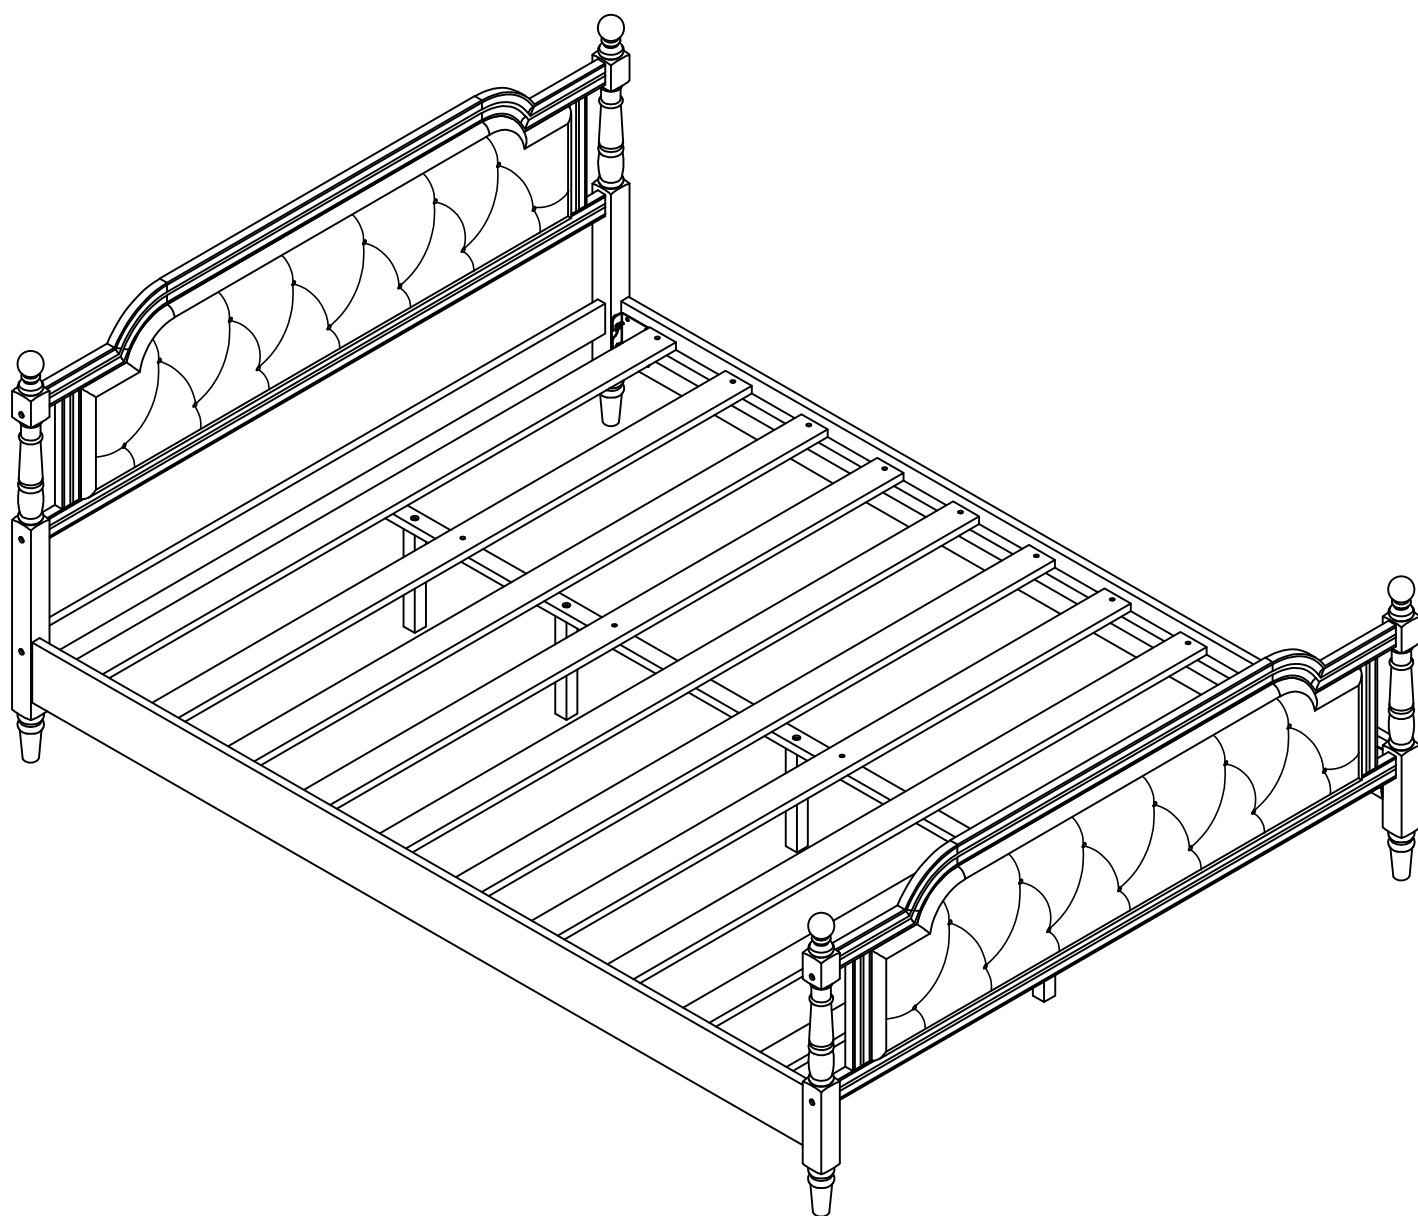

ASSEMBLY INSTRUCTION
QUEEN SIZE BED
INSTRUCTIONS DE MONTAGE
GRAND LIT

ASSEMBLY INSTRUCTION

INSTRUCTIONS DE MONTAGE

Part List

Liste des pièces

<p>A</p>  <p>Headboard - 1pc Tête de lit - 1pc</p>	<p>B</p>  <p>Headboard Left Leg - 1pc Pied gauche de la tête de lit - 1pc</p>	<p>C</p>  <p>Headboard Right Leg - 1pc Pied droit de la tête de lit - 1pc</p>
<p>D</p>  <p>Headboard bar - 1pc Barre de tête de lit - 1pc</p>	<p>E</p>  <p>Footboard - 1pc Pied de lit - 1pc</p>	<p>F</p>  <p>Footboard Left Leg - 1pc Pied de lit jambe gauche - 1pc</p>
<p>G</p>  <p>Footboard Right Leg - 1pc Pied de lit jambe droite - 1pc</p>	<p>H</p>  <p>Rails - 2pcs Rails - 2pcs</p>	<p>I</p>  <p>Center bar - 1pc Barre centrale - 1pc</p>
<p>K</p>  <p>Slats - 4pcs Lattes - 4pcs</p>	<p>L</p>  <p>Slats - 6pcs Lattes - 6pcs</p>	<p>M</p>  <p>Center Legs - 4pcs Pieds centraux - 4pcs</p>

Hardware List Box 2

Liste du matériel Boîte 2

<p>1</p>  <p>Bolt M8 x 15mm-8pcs Boulon M8 x 15mm-8 pcs</p>	<p>2</p>  <p>Bolt M6 x 80mm - 10pcs Boulon M6 x 80mm - 10pcs</p>	<p>3</p>  <p>Lock washer 6x8 : 10 pcs Rondelle de blocage 6x8 : 10 pcs</p>
<p>4</p>  <p>Flat washer 6x13 : 10pcs Rondelle plate 6x13 : 10pcs</p>	<p>5</p>  <p>Cross Dowels 10x13mm-10pcs Chevilles croisées 10x13mm-10pcs</p>	<p>6</p>  <p>Wood Dowel Ø10 x 30mm-10pcs Cheville en bois Ø10 x 30mm-10pcs</p>
<p>7</p>  <p>Wood Crews M4 x 30mm-24pcs Bois Crews M4 x 30mm-24pcs</p>	<p>8</p>  <p>Allen Key M4-1pc Clé Allen M4-1pc</p>	