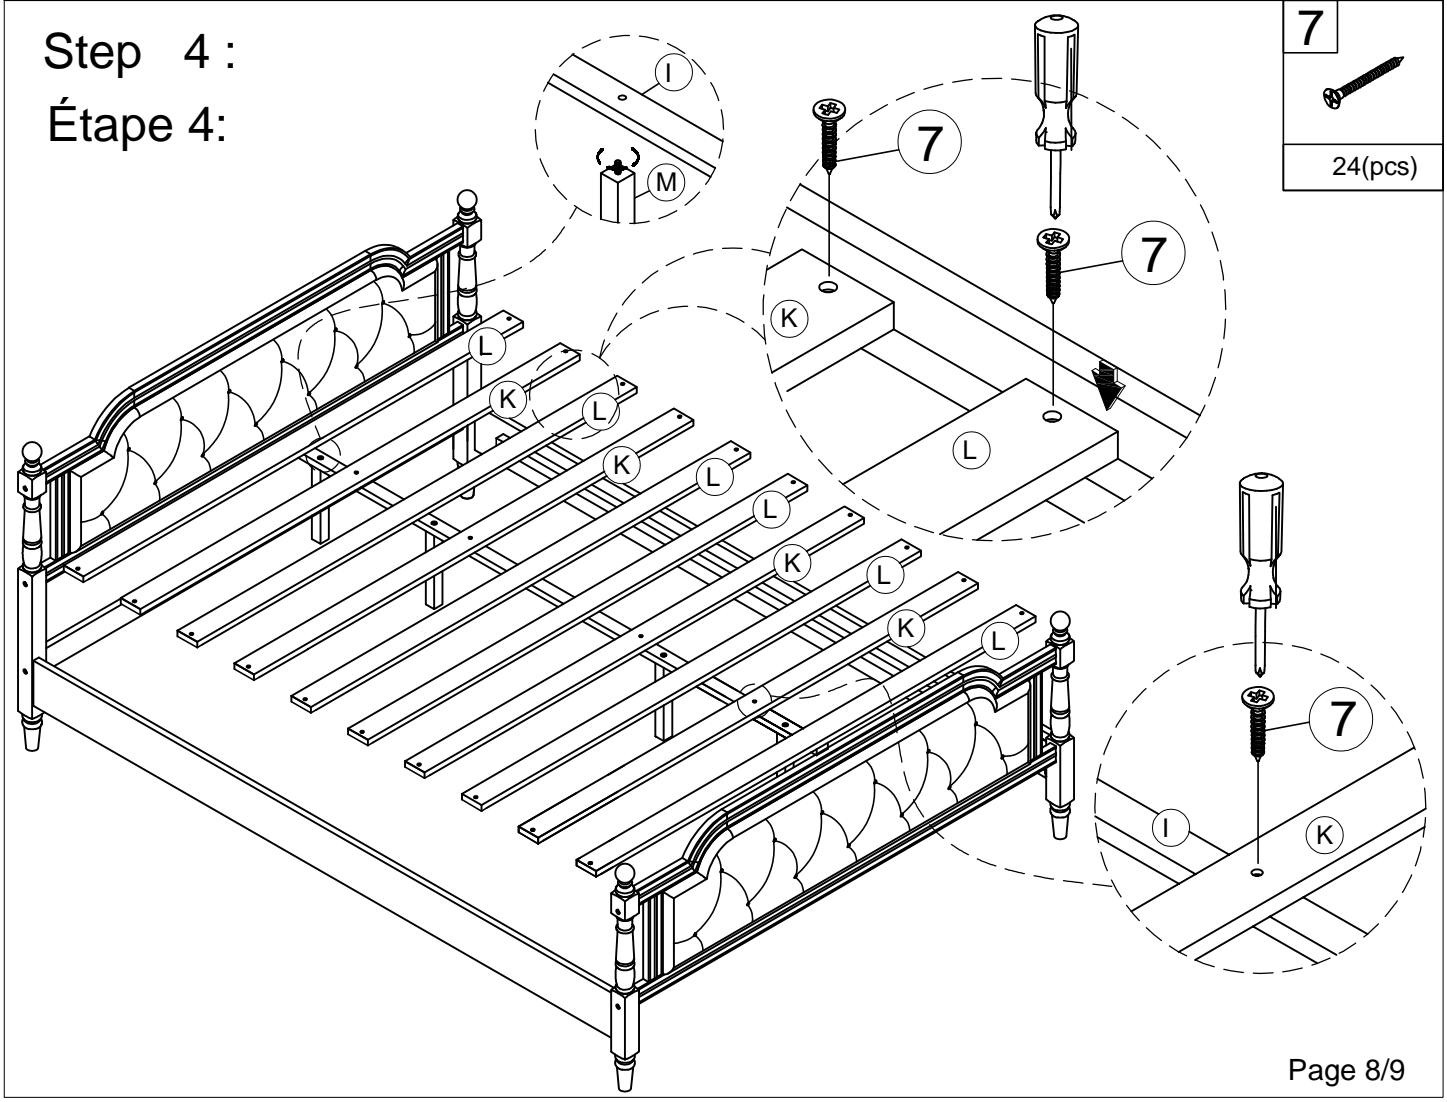

Hardware List Box 2

Liste du matériel Boîte 2

<p>1</p>  <p>Bolt M8 x 15mm-8pcs Boulon M8 x 15mm-8 pcs</p>	<p>2</p>  <p>Bolt M6 x 80mm - 10pcs Boulon M6 x 80mm - 10pcs</p>	<p>3</p>  <p>Lock washer 6x8 : 10 pcs Rondelle de blocage 6x8 : 10 pcs</p>
<p>4</p>  <p>Flat washer 6x13 : 10pcs Rondelle plate 6x13 : 10pcs</p>	<p>5</p>  <p>Cross Dowels 10x13mm-10pcs Chevilles croisées 10x13mm-10pcs</p>	<p>6</p>  <p>Wood Dowel Ø10 x 30mm-10pcs Cheville en bois Ø10 x 30mm-10pcs</p>
<p>7</p>  <p>Wood Crews M4 x 30mm-24pcs Bois Crews M4 x 30mm-24pcs</p>	<p>8</p>  <p>Allen Key M4-1pc Clé Allen M4-1pc</p>	

<p>B</p>  <p>Headboard Left Leg-1pc Pied gauche de la tête de lit-1pc</p>	<p>C</p>  <p>Headboard Right Leg-1pc Pied droit de la tête de lit-1pc</p>
<p>D</p>  <p>Headboard bar-1pc Barre de tête de lit-1pc</p>	<p>F</p>  <p>Footboard Left Leg-1pc Pied de lit jambe gauche-1pc</p>
<p>G</p>  <p>Footboard Right Leg-1pc Pied de lit jambe droite-1pc</p>	<p>H</p>  <p>Rails-2pcs Rails-2 pièces</p>
<p>I</p>  <p>Center bar-1pc Barre centrale-1pc</p>	<p>K</p>  <p>Slats-4pcs Lattes-4pcs</p>
<p>L</p>  <p>Slats-6pcs Lattes-6pcs</p>	<p>M</p>  <p>Center Legs-4pcs Pieds centraux-4pcs</p>

Step 1 :

Étape 1 :

Step 2 :

Étape 2 :

Step 3 :
Étape 3:

Step 4 :
Étape 4:

Finished :

Fini :