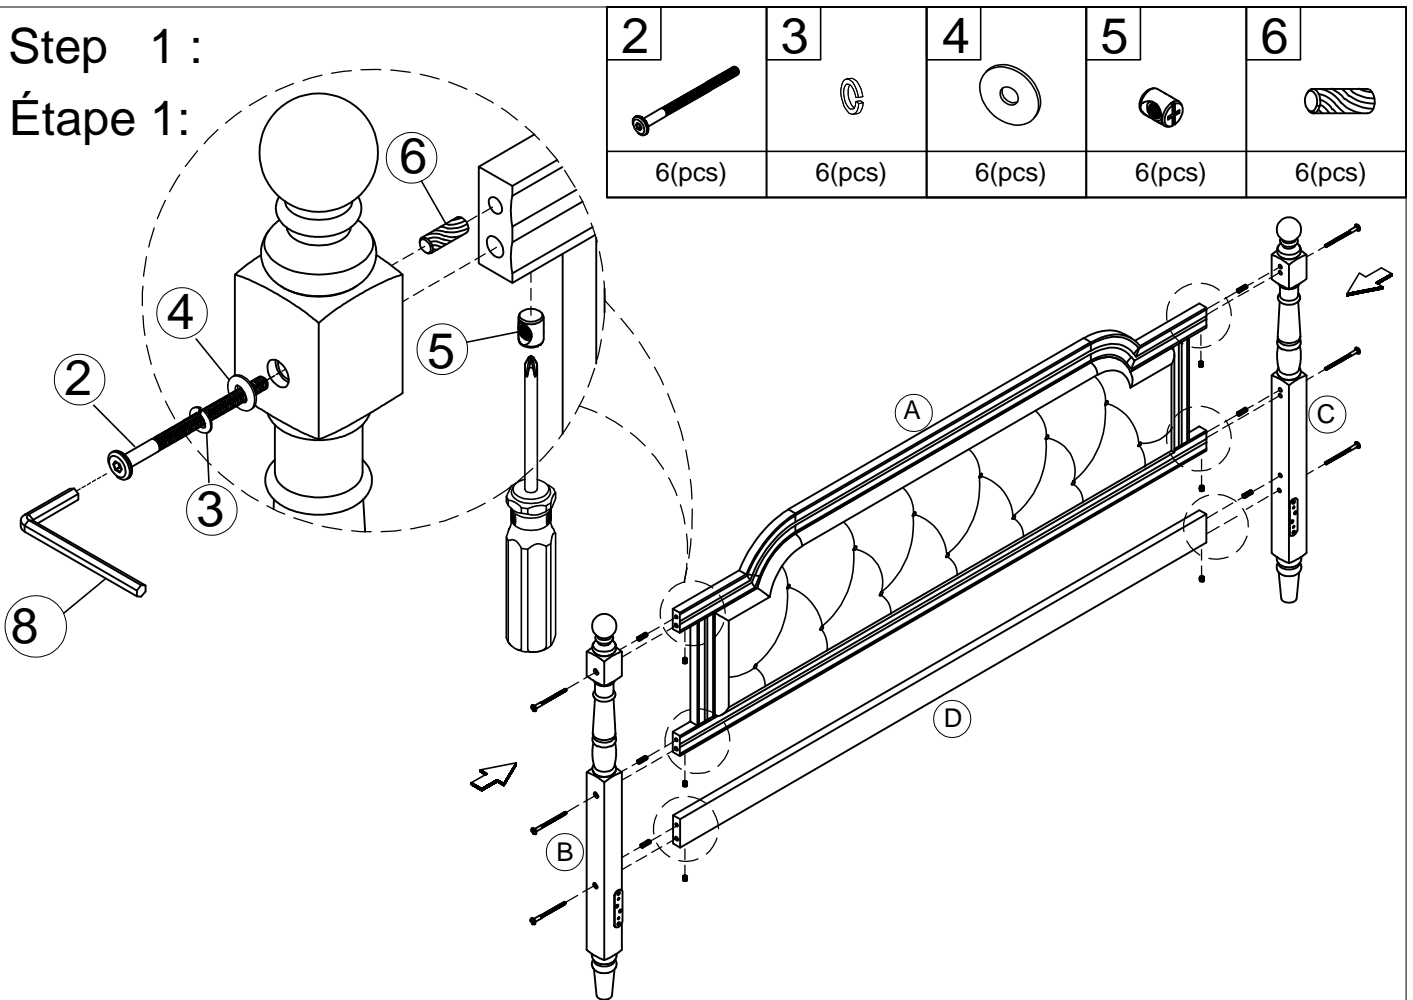

Step 1 :

Étape 1 :