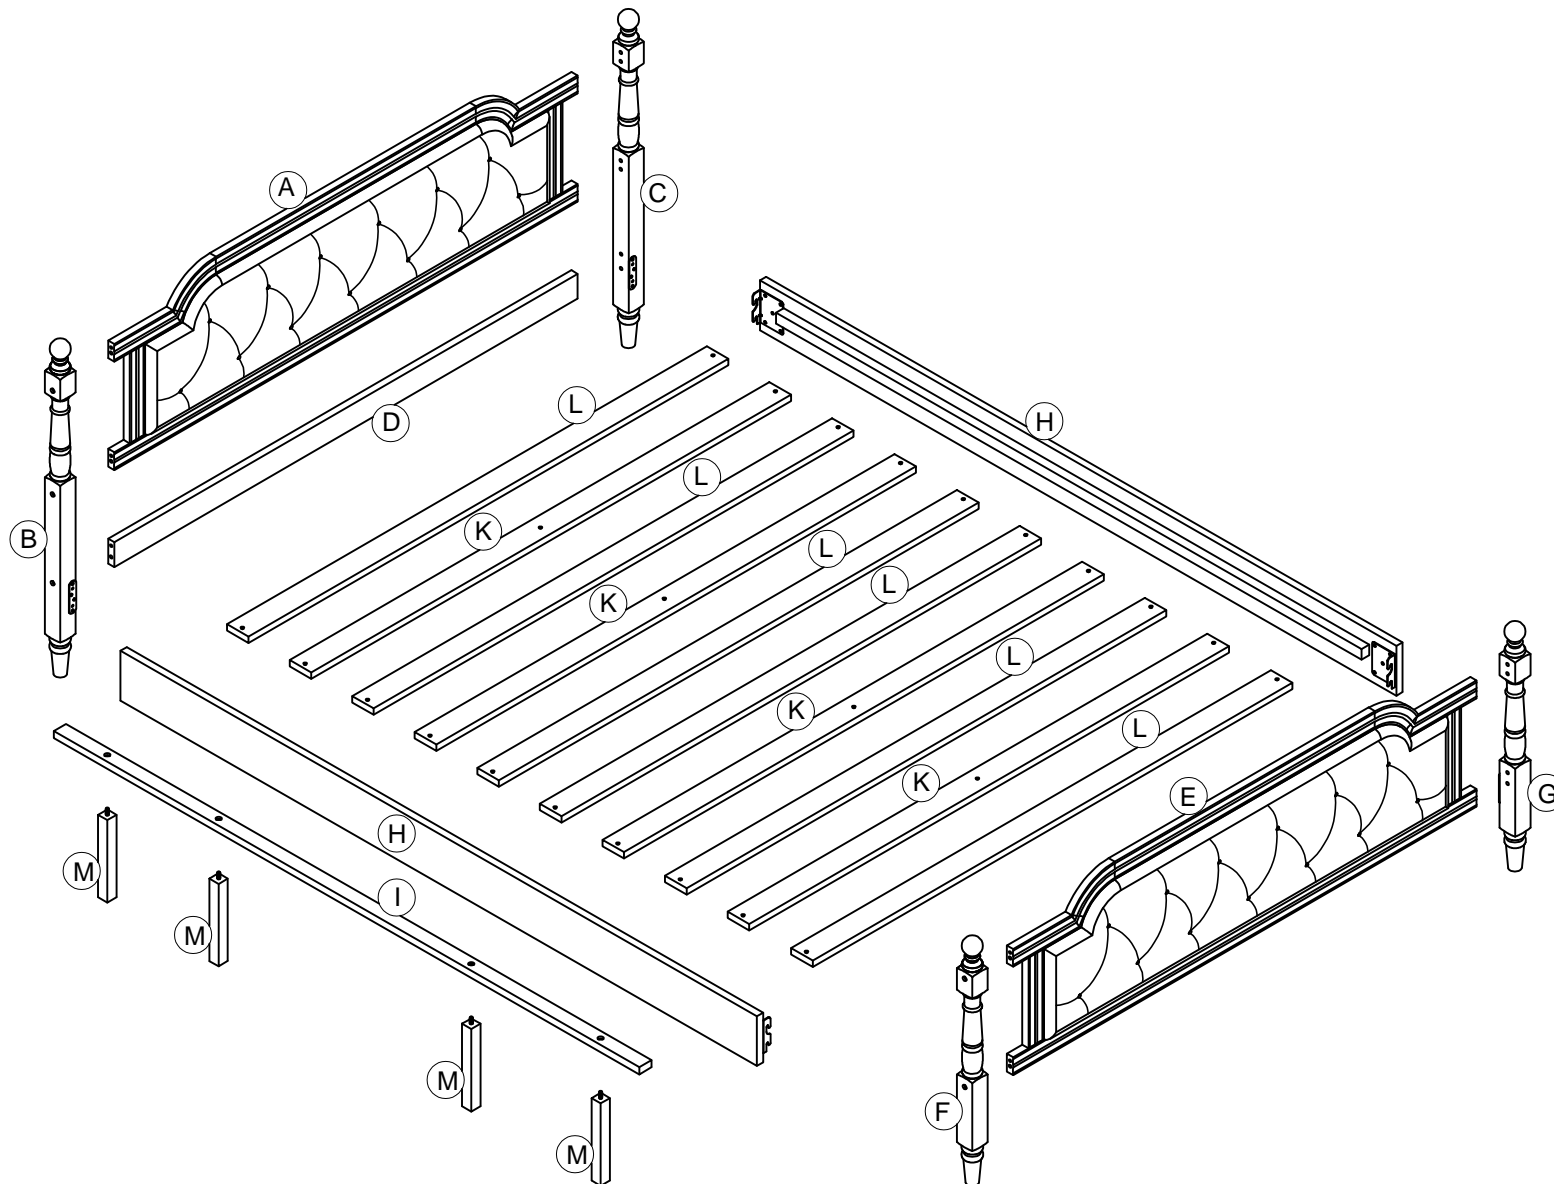

ASSEMBLY INSTRUCTION
QUEEN SIZE BED
INSTRUCTIONS DE MONTAGE
GRAND LIT

ASSEMBLY INSTRUCTION

INSTRUCTIONS DE MONTAGE

Part List

Liste des pièces

<p>A</p>  <p>Headboard - 1pc Tête de lit - 1pc</p>	<p>B</p>  <p>Headboard Left Leg - 1pc Pied gauche de la tête de lit - 1pc</p>	<p>C</p>  <p>Headboard Right Leg - 1pc Pied droit de la tête de lit - 1pc</p>
<p>D</p>  <p>Headboard bar - 1pc Barre de tête de lit - 1pc</p>	<p>E</p>  <p>Footboard - 1pc Pied de lit - 1pc</p>	<p>F</p>  <p>Footboard Left Leg - 1pc Pied de lit jambe gauche - 1pc</p>
<p>G</p>  <p>Footboard Right Leg - 1pc Pied de lit jambe droite - 1pc</p>	<p>H</p>  <p>Rails - 2pcs Rails - 2pcs</p>	<p>I</p>  <p>Center bar - 1pc Barre centrale - 1pc</p>
<p>K</p>  <p>Slats - 4pcs Lattes - 4pcs</p>	<p>L</p>  <p>Slats - 6pcs Lattes - 6pcs</p>	<p>M</p>  <p>Center Legs - 4pcs Pieds centraux - 4pcs</p>

Hardware List Box 2

Liste du matériel Boîte 2

<p>1</p>  <p>Bolt M8 x 15mm-8pcs Boulon M8 x 15mm-8 pcs</p>	<p>2</p>  <p>Bolt M6 x 80mm - 10pcs Boulon M6 x 80mm - 10pcs</p>	<p>3</p>  <p>Lock washer 6x8 : 10 pcs Rondelle de blocage 6x8 : 10 pcs</p>
<p>4</p>  <p>Flat washer 6x13 : 10pcs Rondelle plate 6x13 : 10pcs</p>	<p>5</p>  <p>Cross Dowels 10x13mm-10pcs Chevilles croisées 10x13mm-10pcs</p>	<p>6</p>  <p>Wood Dowel Ø10 x 30mm-10pcs Cheville en bois Ø10 x 30mm-10pcs</p>
<p>7</p>  <p>Wood Crews M4 x 30mm-24pcs Bois Crews M4 x 30mm-24pcs</p>	<p>8</p>  <p>Allen Key M4-1pc Clé Allen M4-1pc</p>	