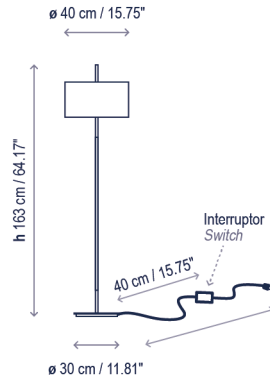

## Technical description / Descripción técnica:

Net Weight: 9.48 lbs  
Peso Neto: 9.48 lbs

2 Boxes / 2 Cajas:

1 Box/Caja  
12.6 x 12.2 x 64.96 inches | 5.7803 ft<sup>3</sup>  
Gross Weight / Peso bruto: 16.49 lbs

1 Box/Caja  
17.72 x 17.72 x 11.02 inches | 2.0023 ft<sup>3</sup>  
Gross Weight / Peso bruto: 3.77 lbs

Materials: Iron, Leather  
Materiales: Hierro, Piel

Upper diffuser: Polycarbonate  
Difusor superior: Policarbonato