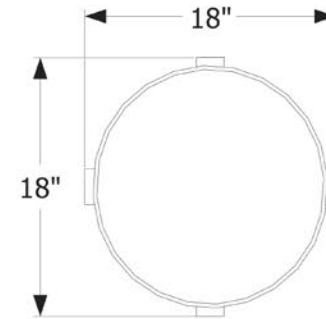

**X & Y STOOLS**  
X3 BAR STOOL

**SKU**  
A-X3-L

**DIMENSIONS**  
16" D | 30" H  
Swivel seat

**X & Y STOOLS**  
X3 BAR STOOL SEAT

**SKU**  
A-X3-L-S

**DIMENSIONS**

20" W | 18" D | 38" H  
Seat height 30" | Seat depth 16"  
Swivel seat