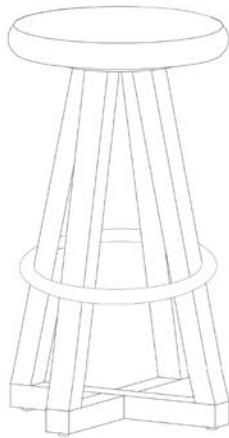

**X & Y STOOLS**  
X3 BAR STOOL

**SKU**  
A-X3-L

**DIMENSIONS**  
16" D | 30" H  
Swivel seat

**X & Y STOOLS**  
X3 BAR STOOL SEAT

**SKU**  
A-X3-L-S

**DIMENSIONS**

20" W | 18" D | 38" H  
Seat height 30" | Seat depth 16"  
Swivel seat