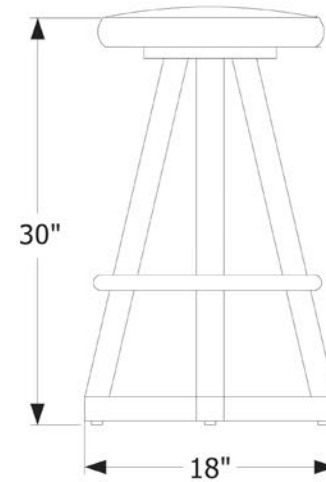

**X & Y STOOLS**  
X3 BAR STOOL

**SKU**  
A-X3-L

**DIMENSIONS**  
16" D | 30" H  
Swivel seat

**X & Y STOOLS**  
X3 BAR STOOL SEAT

**SKU**  
A-X3-L-S

**DIMENSIONS**

20" W | 18" D | 38" H  
Seat height 30" | Seat depth 16"  
Swivel seat