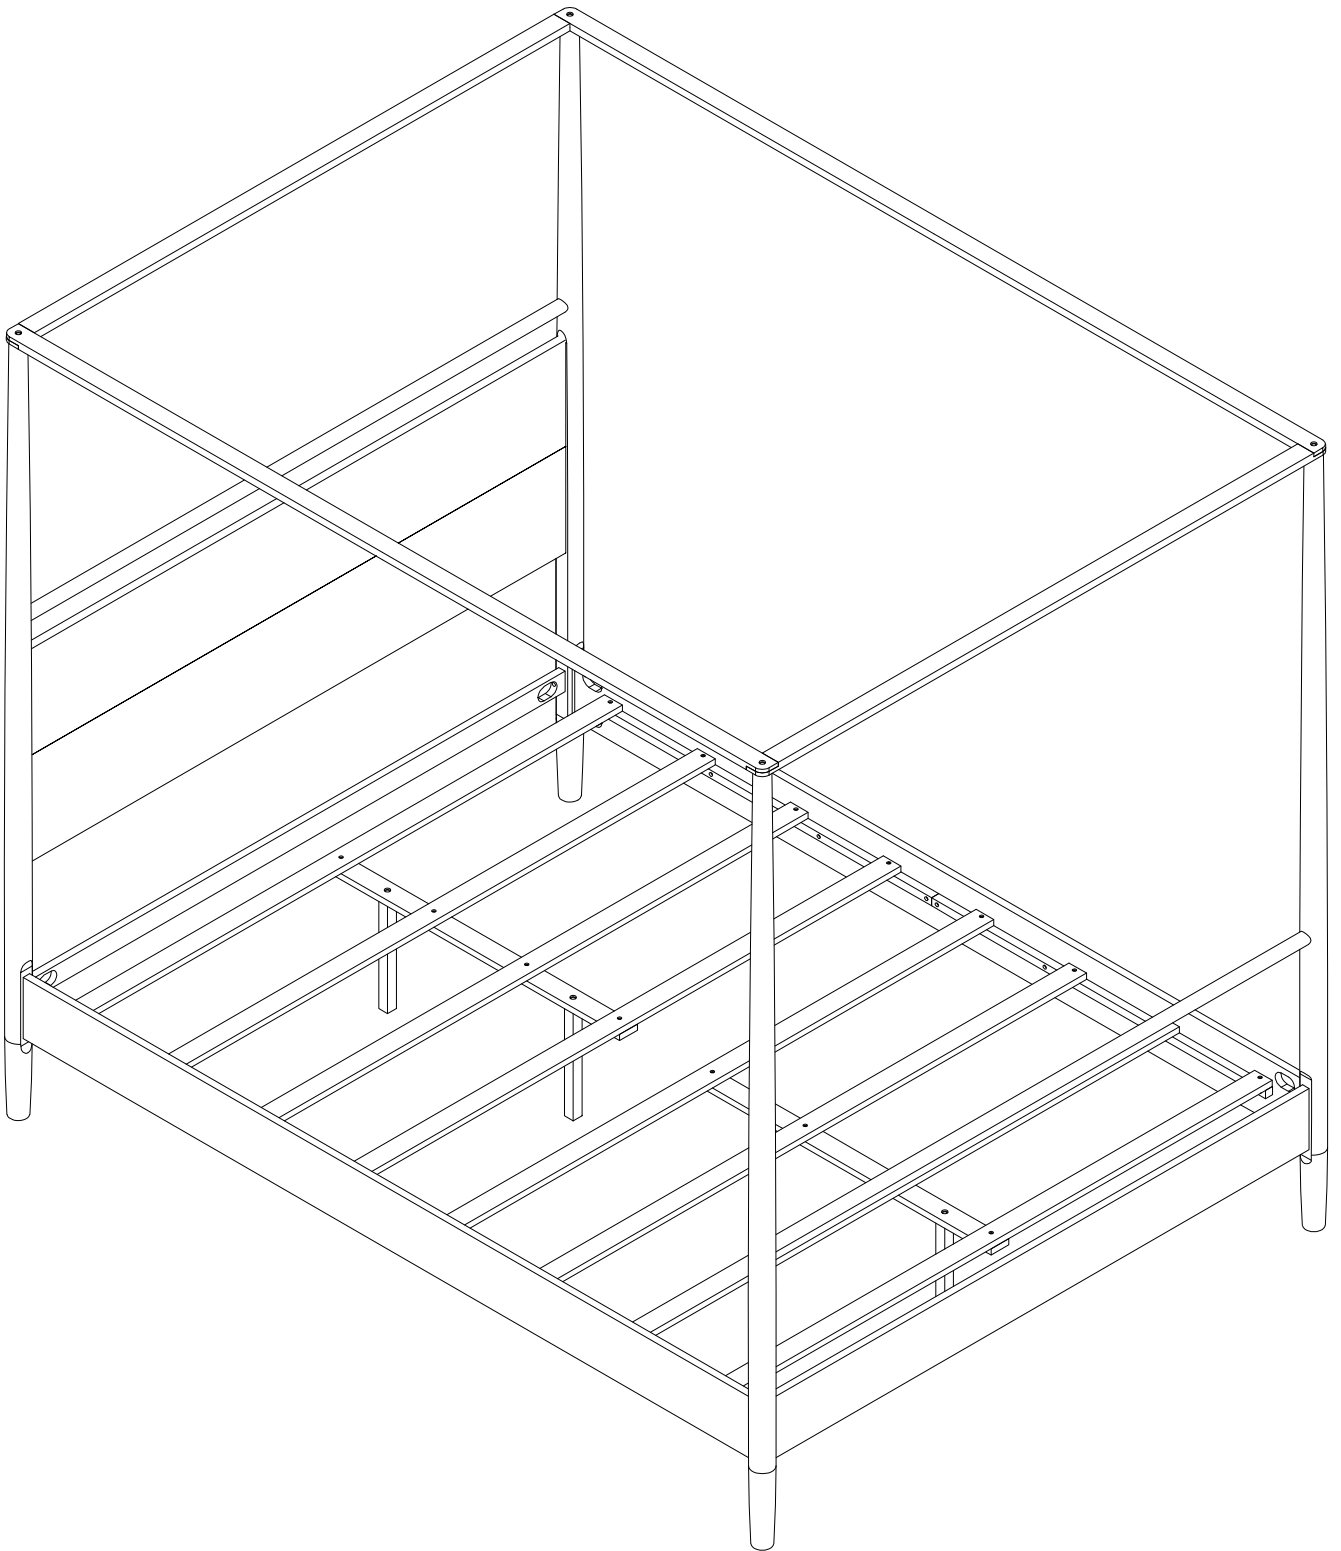

POSTER BED - QUEEN
LIT À POSTER - QUEEN

PRODUCT DETAILS DÉTAILS DU PRODUIT

PARTS LIST

LISTE DES PIÈCES

1	 Headboard post (left) Posteau de tête de lit (gauche)	1pcs	8	 Footboard panel Panneau de pied de lit	1pcs
2	 Footboard post (left) Posteau de pied de lit (gauche)	1pcs	9	 Side rail Rail atéral	2pcs
3	 Headboard panel Panneau de tête de lit	2pcs	10	 Bed slats Lattes de lit	8pcs
4	 Headboard support Support de tête de lit	1pcs	11	 Support slats Latte de support	2pcs
5	 Top bar Barre du haut	2pcs	12	 Support leg Jambes de support	4pcs
6	 Footboard post (right) Poteau de pied de lit (droite)	1pcs	13	 Top post (short) Poteau supérieur (court)	2pcs
7	 Headboard post (right) Posteau de tête de lit (droite)	1pcs	14	 Top post (long) Poteau supérieur (long)	2pcs

Step 1
Étape 1

A	Ø8X30mm 	18PCS
----------	---	-------

Step 2
Étape 2

G	L4		1PCS
----------	----	---	------

B	M6X45mm		10PCS
----------	---------	---	-------

Step 3
Étape 3

C			2PCS
----------	--	---	------

D	Ø3.5*15		8PCS
----------	---------	---	------

Step 4
Étape 4

B	M6X45mm		4PCS
----------	---------	---	------

Step 5
Étape 5

E	M6X35mm		4PCS
----------	---------	---	------

Step 6
Étape 6

B	M6X45mm		8PCS
----------	---------	---	------