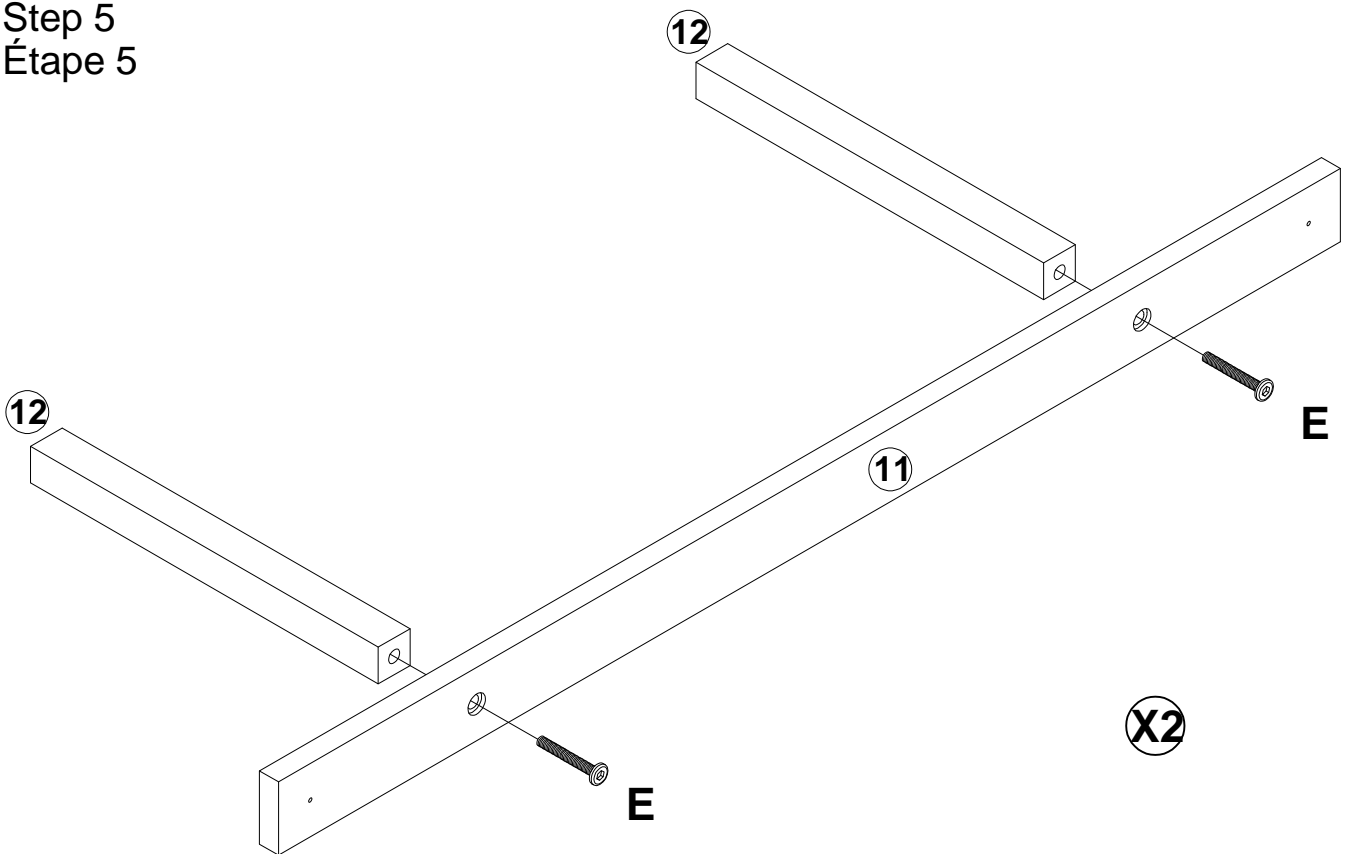

POSTER BED - QUEEN
LIT À POSTER - QUEEN

PRODUCT DETAILS DÉTAILS DU PRODUIT

PARTS LIST

LISTE DES PIÈCES

1	 Headboard post (left) Posteau de tête de lit (gauche)	1pcs	8	 Footboard panel Panneau de pied de lit	1pcs
2	 Footboard post (left) Posteau de pied de lit (gauche)	1pcs	9	 Side rail Rail atéral	2pcs
3	 Headboard panel Panneau de tête de lit	2pcs	10	 Bed slats Lattes de lit	8pcs
4	 Headboard support Support de tête de lit	1pcs	11	 Support slats Latte de support	2pcs
5	 Top bar Barre du haut	2pcs	12	 Support leg Jambes de support	4pcs
6	 Footboard post (right) Poteau de pied de lit (droite)	1pcs	13	 Top post (short) Poteau supérieur (court)	2pcs
7	 Headboard post (right) Posteau de tête de lit (droite)	1pcs	14	 Top post (long) Poteau supérieur (long)	2pcs

Step 1
Étape 1

A	Ø8X30mm 	18PCS
----------	---	-------

Step 2
Étape 2

G	L4		1PCS
----------	----	---	------

B	M6X45mm		10PCS
----------	---------	---	-------

Step 3
Étape 3

C			2PCS
----------	--	---	------

D	Ø3.5*15		8PCS
----------	---------	---	------

Step 4
Étape 4

B	M6X45mm		4PCS
----------	---------	---	------

Step 5
Étape 5

E	M6X35mm		4PCS
----------	---------	---	------

Step 6
Étape 6

B	M6X45mm		8PCS
----------	---------	---	------

Step 7
Étape 7

F	M4X25mm 	24PCS
----------	---	--------------

Step 8
Étape 8

E	M6X35mm 	4PCS
----------	---	------