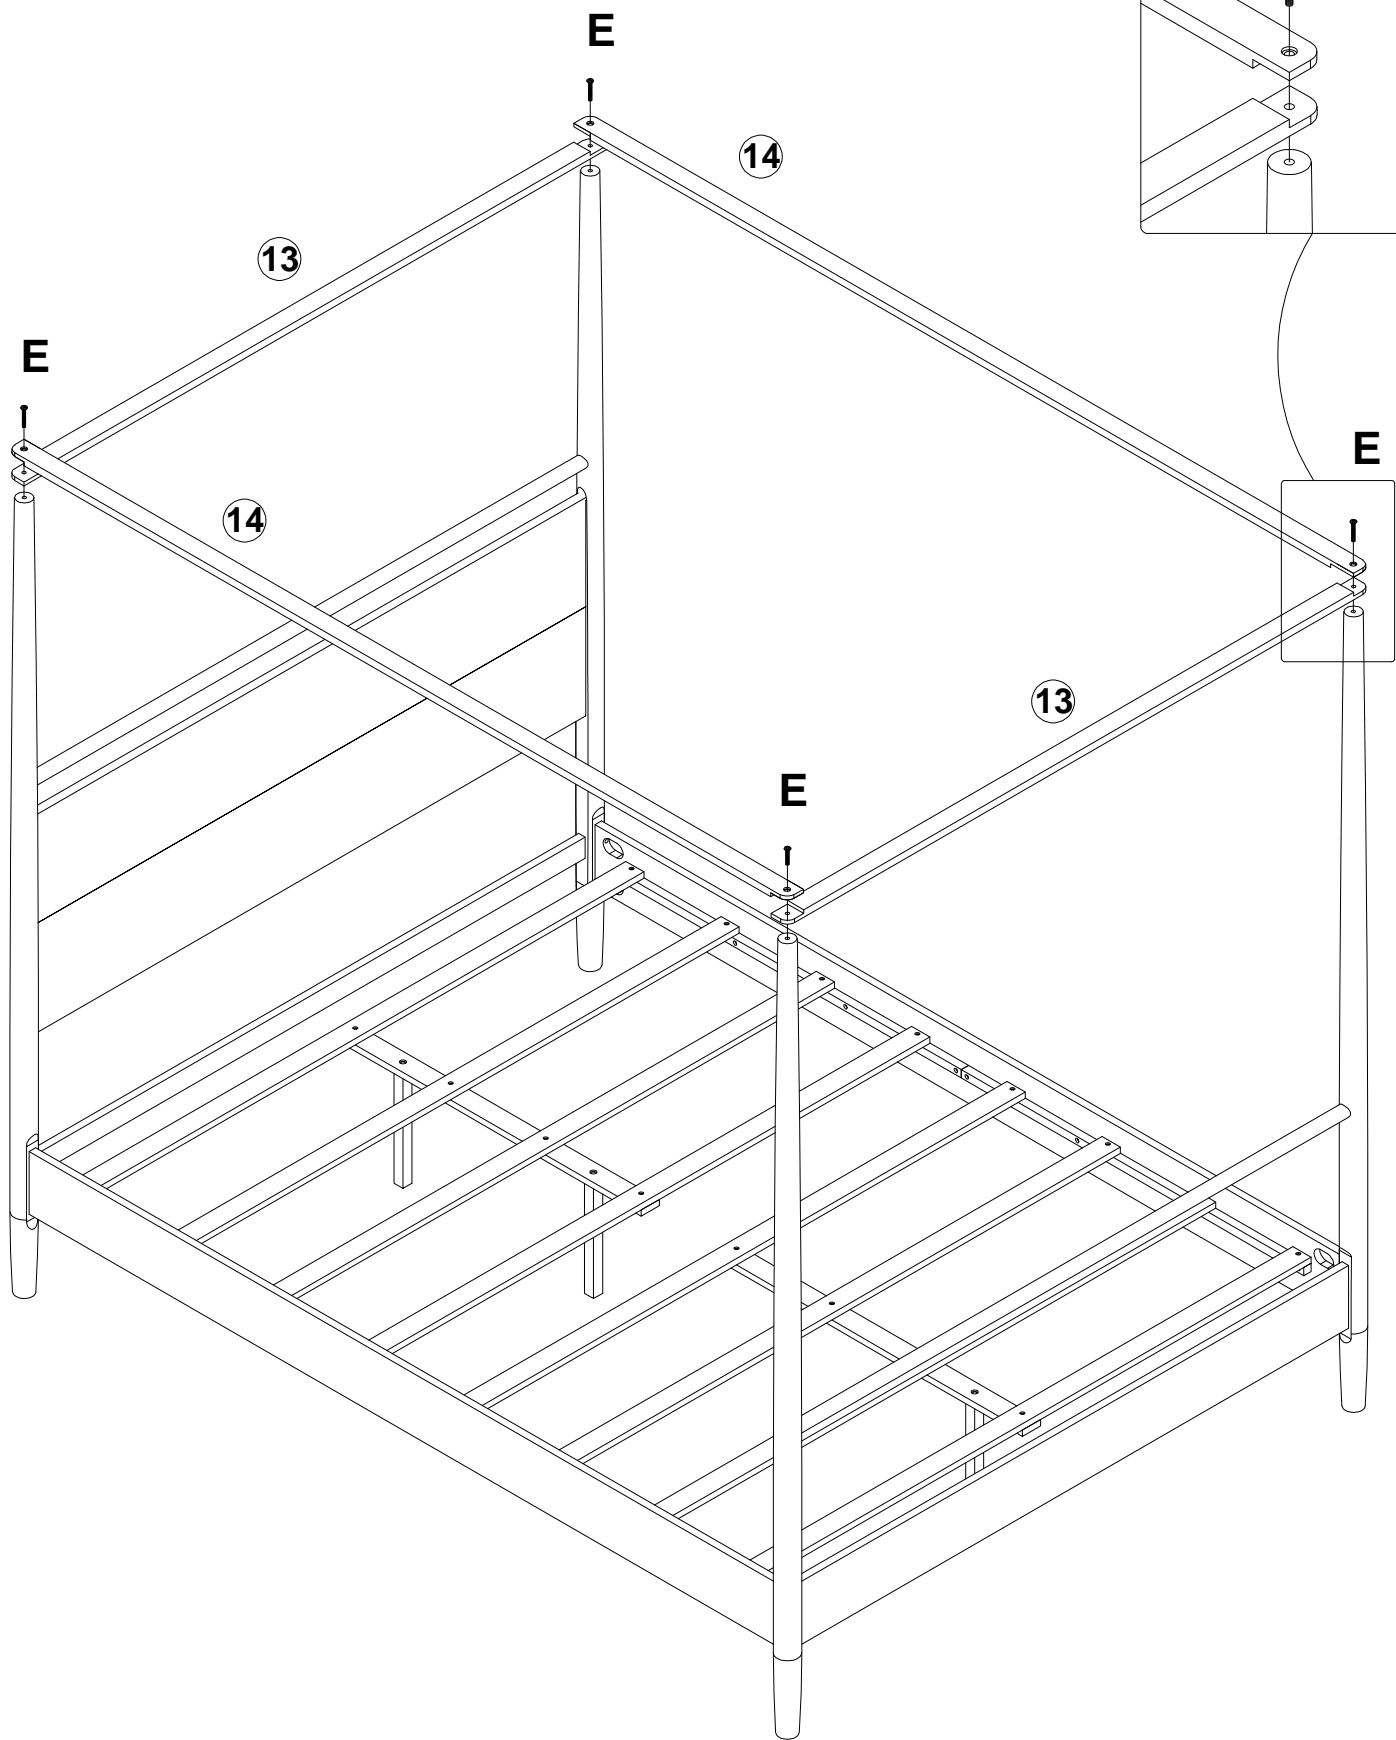

POSTER BED - QUEEN
LIT À POSTER - QUEEN

PRODUCT DETAILS DÉTAILS DU PRODUIT

PARTS LIST

LISTE DES PIÈCES

1	 Headboard post (left) Posteau de tête de lit (gauche)	1pcs	8	 Footboard panel Panneau de pied de lit	1pcs
2	 Footboard post (left) Posteau de pied de lit (gauche)	1pcs	9	 Side rail Rail atéral	2pcs
3	 Headboard panel Panneau de tête de lit	2pcs	10	 Bed slats Lattes de lit	8pcs
4	 Headboard support Support de tête de lit	1pcs	11	 Support slats Latte de support	2pcs
5	 Top bar Barre du haut	2pcs	12	 Support leg Jambes de support	4pcs
6	 Footboard post (right) Poteau de pied de lit (droite)	1pcs	13	 Top post (short) Poteau supérieur (court)	2pcs
7	 Headboard post (right) Posteau de tête de lit (droite)	1pcs	14	 Top post (long) Poteau supérieur (long)	2pcs

Step 1
Étape 1

A	Ø8X30mm 	18PCS
----------	---	-------

Step 2
Étape 2

G	L4		1PCS
----------	----	---	------

B	M6X45mm		10PCS
----------	---------	---	-------

Step 3
Étape 3

C			2PCS
----------	--	---	------

D	Ø3.5*15		8PCS
----------	---------	---	------

Step 4
Étape 4

B	M6X45mm		4PCS
----------	---------	---	------

Step 5
Étape 5

E	M6X35mm		4PCS
----------	---------	---	------

Step 6
Étape 6

B	M6X45mm		8PCS
----------	---------	---	------

Step 7
Étape 7

F	M4X25mm 	24PCS
----------	---	--------------

Step 8
Étape 8

E	M6X35mm 	4PCS
----------	---	------