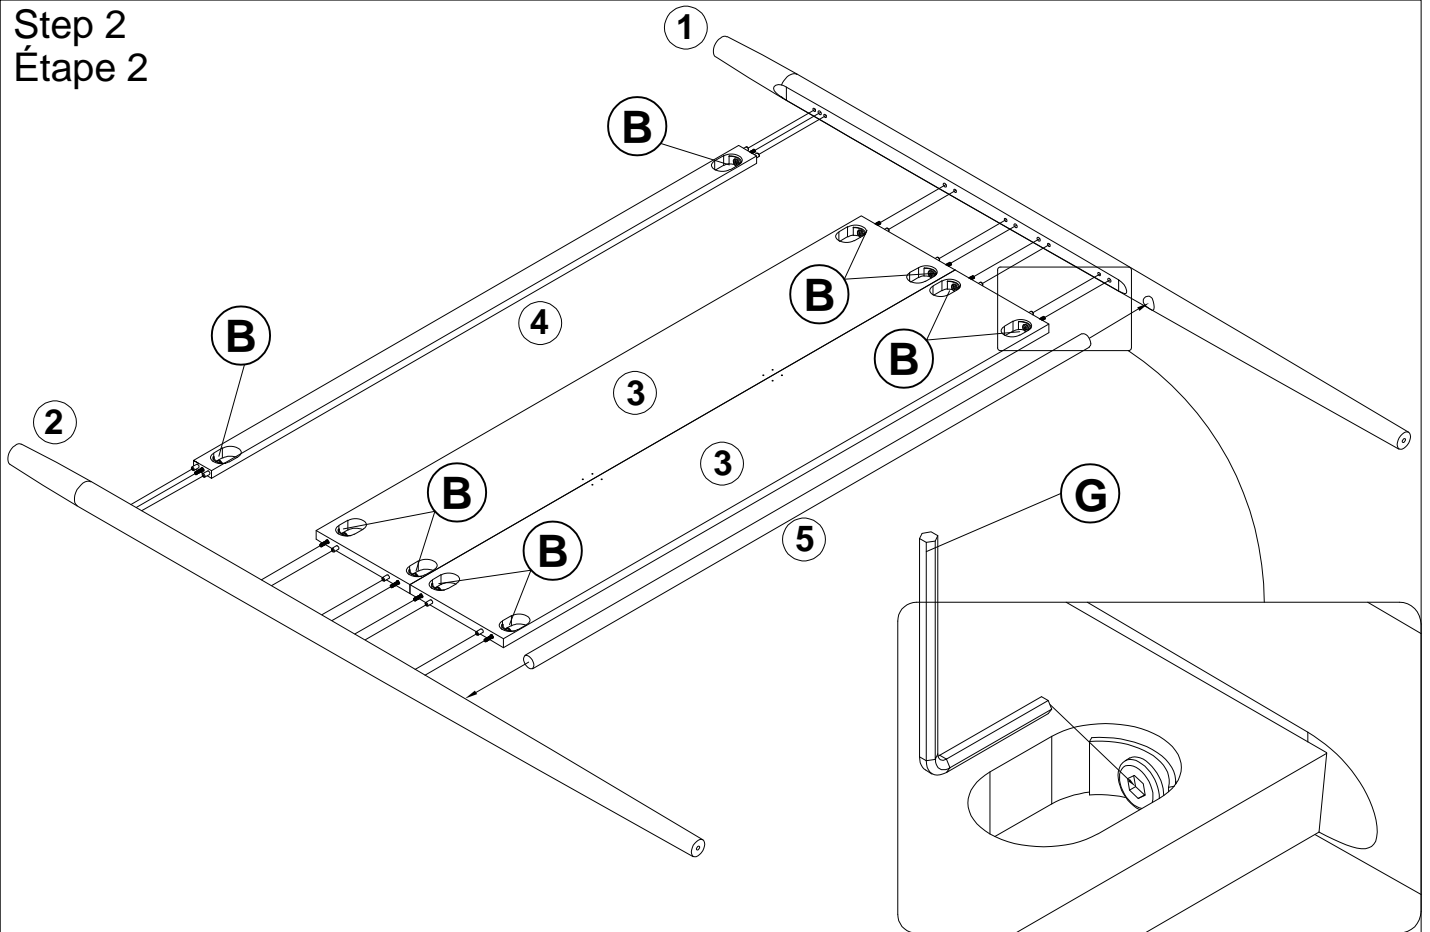

POSTER BED - QUEEN
LIT À POSTER - QUEEN

PRODUCT DETAILS DÉTAILS DU PRODUIT

PARTS LIST

LISTE DES PIÈCES

1	 Headboard post (left) Posteau de tête de lit (gauche)	1pcs	8	 Footboard panel Panneau de pied de lit	1pcs
2	 Footboard post (left) Posteau de pied de lit (gauche)	1pcs	9	 Side rail Rail atéral	2pcs
3	 Headboard panel Panneau de tête de lit	2pcs	10	 Bed slats Lattes de lit	8pcs
4	 Headboard support Support de tête de lit	1pcs	11	 Support slats Latte de support	2pcs
5	 Top bar Barre du haut	2pcs	12	 Support leg Jambes de support	4pcs
6	 Footboard post (right) Poteau de pied de lit (droite)	1pcs	13	 Top post (short) Poteau supérieur (court)	2pcs
7	 Headboard post (right) Posteau de tête de lit (droite)	1pcs	14	 Top post (long) Poteau supérieur (long)	2pcs

HARDWARE LIST

LISTE DU MATÉRIEL

A	Ø8X30mm		18pcs	E	M6X35mm		8pcs
B	M6X45mm		22pcs	F	M4X25mm		24pcs
C			2pcs	G	L4		1pcs
D	Ø3.5*15		8pcs				

ASSEMBLY TOOLS REQUIRED (NOT INCLUDED)
OUTILS D'ASSEMBLAGE REQUIS (NON INCLUS)

Step 1
Étape 1

A	Ø8X30mm 	18PCS
----------	---	-------

Step 2
Étape 2

G	L4		1PCS
----------	----	---	------

B	M6X45mm		10PCS
----------	---------	---	-------

Step 3
Étape 3

C			2PCS
----------	--	---	------

D	Ø3.5*15		8PCS
----------	---------	---	------

Step 4
Étape 4

B	M6X45mm		4PCS
----------	---------	---	------

Step 5
Étape 5

E	M6X35mm		4PCS
----------	---------	---	------

Step 6
Étape 6

B	M6X45mm		8PCS
----------	---------	---	------