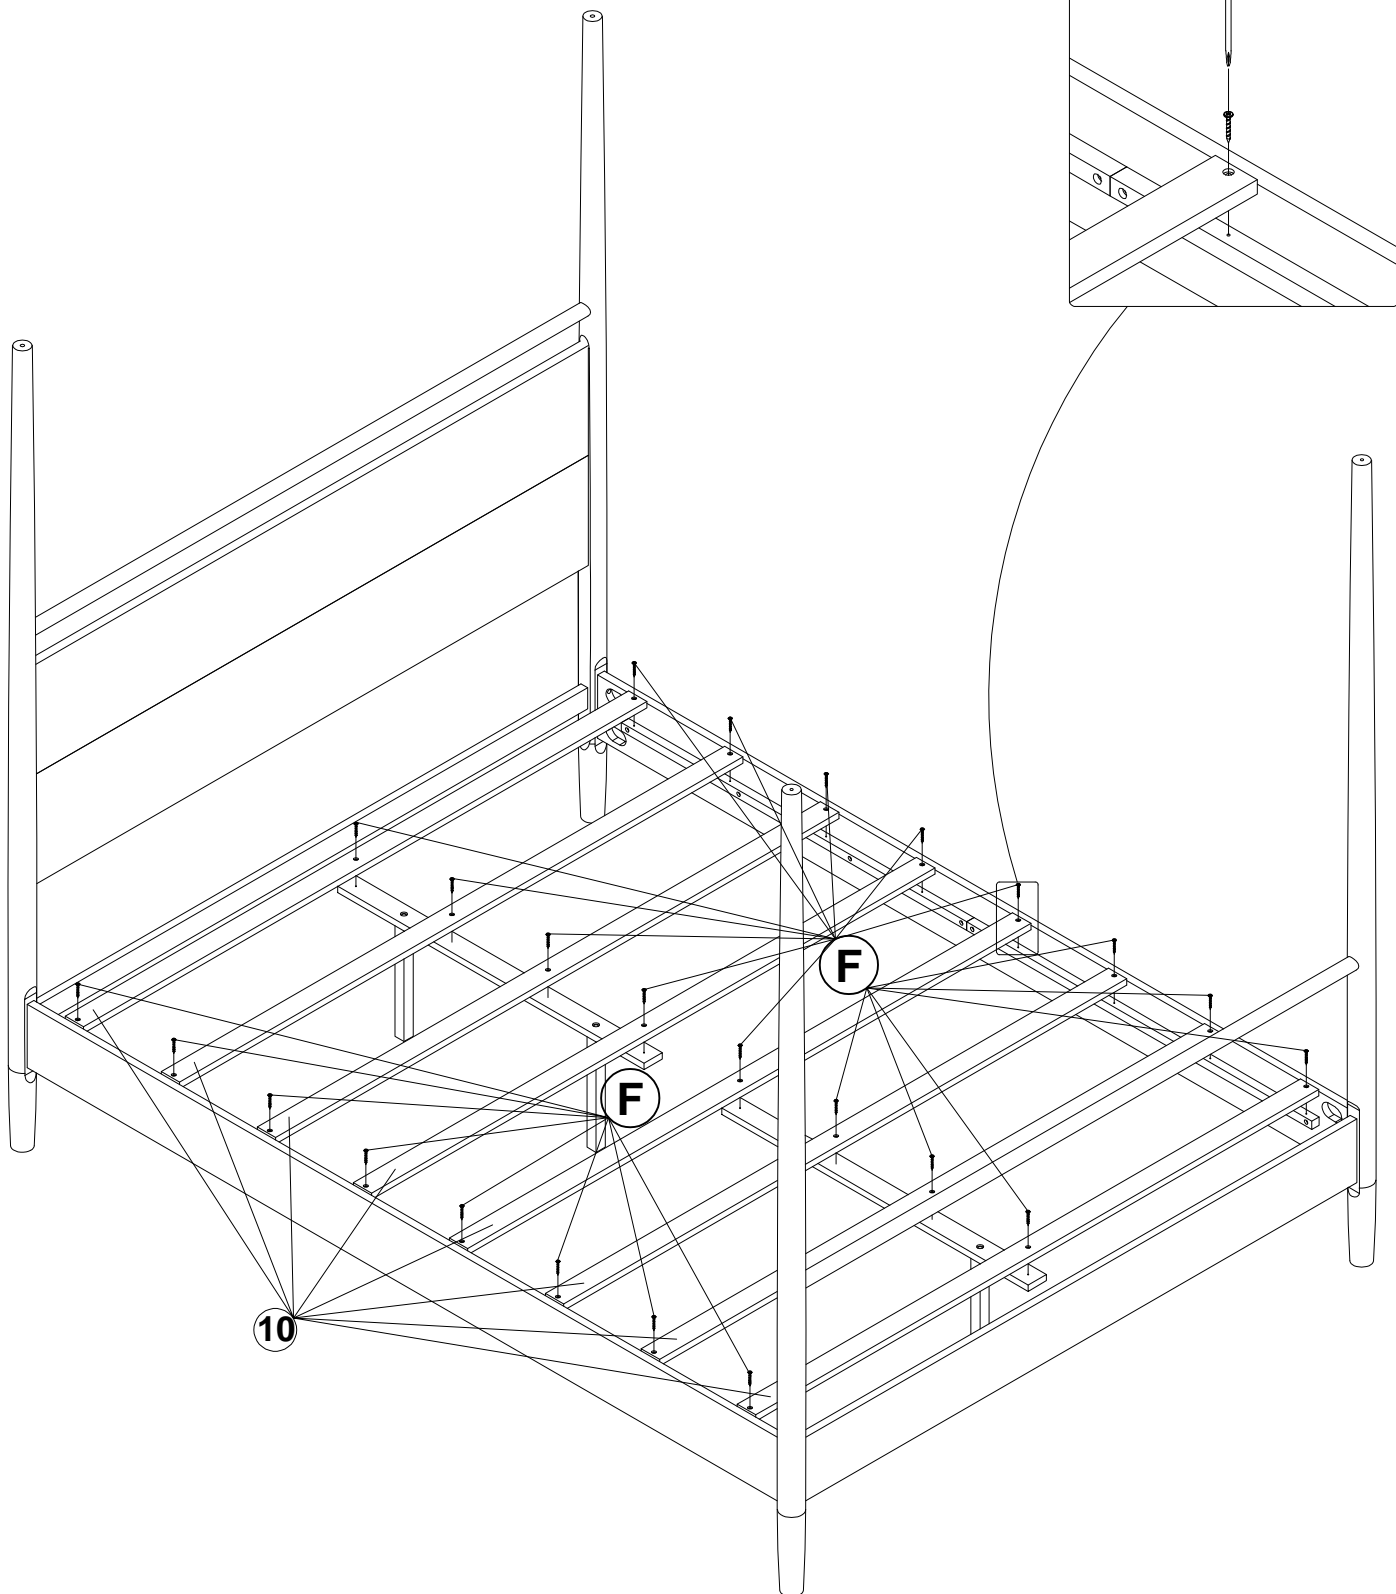

POSTER BED - QUEEN
LIT À POSTER - QUEEN

PRODUCT DETAILS DÉTAILS DU PRODUIT

PARTS LIST

LISTE DES PIÈCES

1	 Headboard post (left) Posteau de tête de lit (gauche)	1pcs	8	 Footboard panel Panneau de pied de lit	1pcs
2	 Footboard post (left) Posteau de pied de lit (gauche)	1pcs	9	 Side rail Rail atéral	2pcs
3	 Headboard panel Panneau de tête de lit	2pcs	10	 Bed slats Lattes de lit	8pcs
4	 Headboard support Support de tête de lit	1pcs	11	 Support slats Latte de support	2pcs
5	 Top bar Barre du haut	2pcs	12	 Support leg Jambes de support	4pcs
6	 Footboard post (right) Poteau de pied de lit (droite)	1pcs	13	 Top post (short) Poteau supérieur (court)	2pcs
7	 Headboard post (right) Posteau de tête de lit (droite)	1pcs	14	 Top post (long) Poteau supérieur (long)	2pcs

Step 1
Étape 1

A	Ø8X30mm 	18PCS
----------	---	-------

Step 2
Étape 2

G	L4		1PCS
----------	----	---	------

B	M6X45mm		10PCS
----------	---------	---	-------

Step 3
Étape 3

C			2PCS
----------	--	---	------

D	Ø3.5*15		8PCS
----------	---------	---	------

Step 4
Étape 4

B	M6X45mm		4PCS
----------	---------	---	------

Step 5
Étape 5

E	M6X35mm		4PCS
----------	---------	---	------

Step 6
Étape 6

B	M6X45mm		8PCS
----------	---------	---	------

Step 7
Étape 7

F	M4X25mm 	24PCS
----------	---	--------------

Step 8
Étape 8

E	M6X35mm 	4PCS
----------	---	------