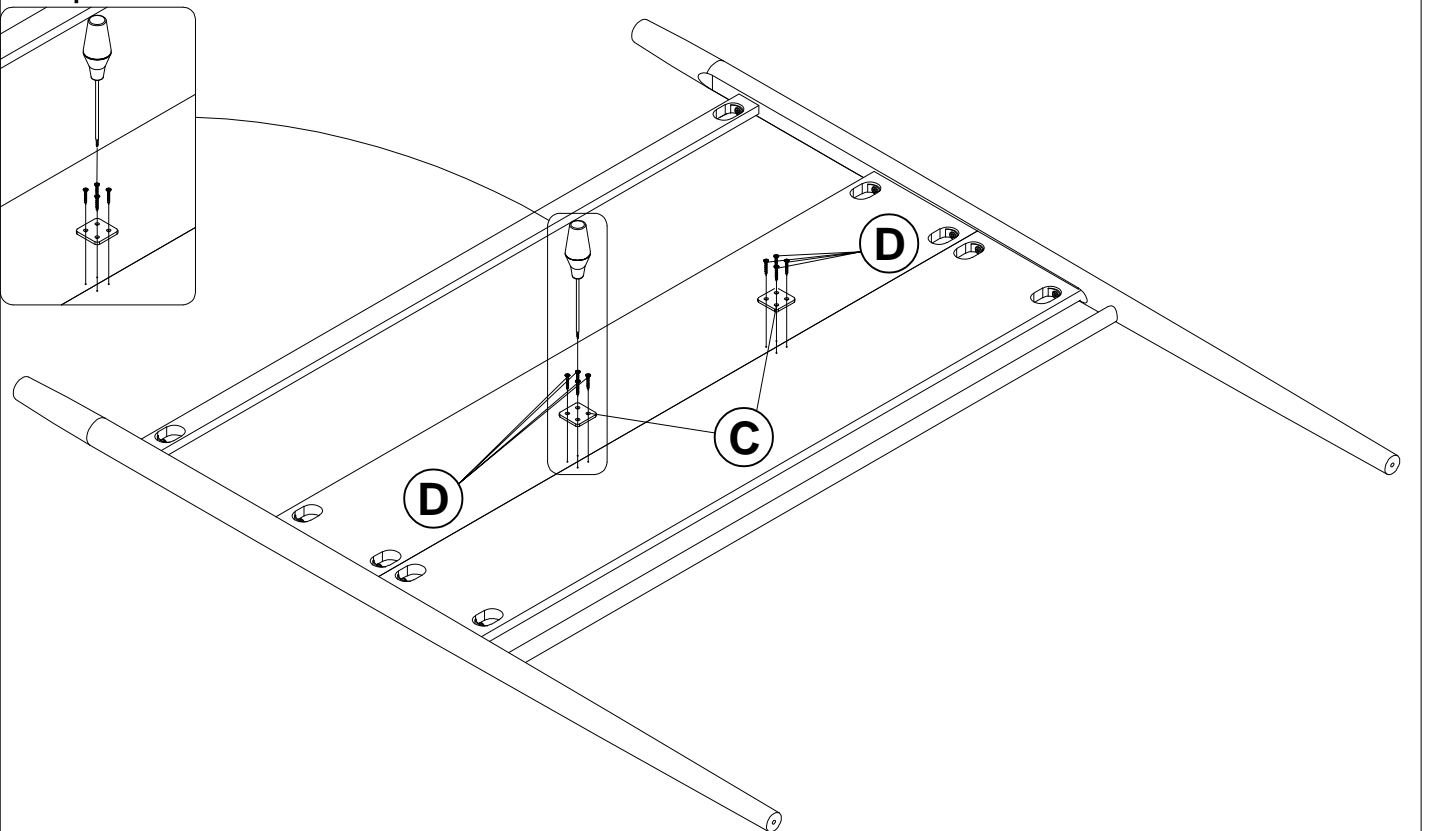

POSTER BED - QUEEN
LIT À POSTER - QUEEN

PRODUCT DETAILS DÉTAILS DU PRODUIT

PARTS LIST

LISTE DES PIÈCES

1	 Headboard post (left) Posteau de tête de lit (gauche)	1pcs	8	 Footboard panel Panneau de pied de lit	1pcs
2	 Footboard post (left) Posteau de pied de lit (gauche)	1pcs	9	 Side rail Rail atéral	2pcs
3	 Headboard panel Panneau de tête de lit	2pcs	10	 Bed slats Lattes de lit	8pcs
4	 Headboard support Support de tête de lit	1pcs	11	 Support slats Latte de support	2pcs
5	 Top bar Barre du haut	2pcs	12	 Support leg Jambes de support	4pcs
6	 Footboard post (right) Poteau de pied de lit (droite)	1pcs	13	 Top post (short) Poteau supérieur (court)	2pcs
7	 Headboard post (right) Posteau de tête de lit (droite)	1pcs	14	 Top post (long) Poteau supérieur (long)	2pcs

Step 1
Étape 1

A	Ø8X30mm 	18PCS
----------	---	-------

Step 2
Étape 2

G	L4		1PCS
----------	----	---	------

B	M6X45mm		10PCS
----------	---------	---	-------

Step 3
Étape 3

C			2PCS
----------	--	---	------

D	Ø3.5*15		8PCS
----------	---------	---	------

Step 4
Étape 4

B	M6X45mm		4PCS
----------	---------	---	------

Step 5
Étape 5

E	M6X35mm		4PCS
----------	---------	---	------

Step 6
Étape 6

B	M6X45mm		8PCS
----------	---------	---	------

Step 7
Étape 7

F	M4X25mm 	24PCS
----------	---	--------------

Step 8
Étape 8

E	M6X35mm 	4PCS
----------	---	------