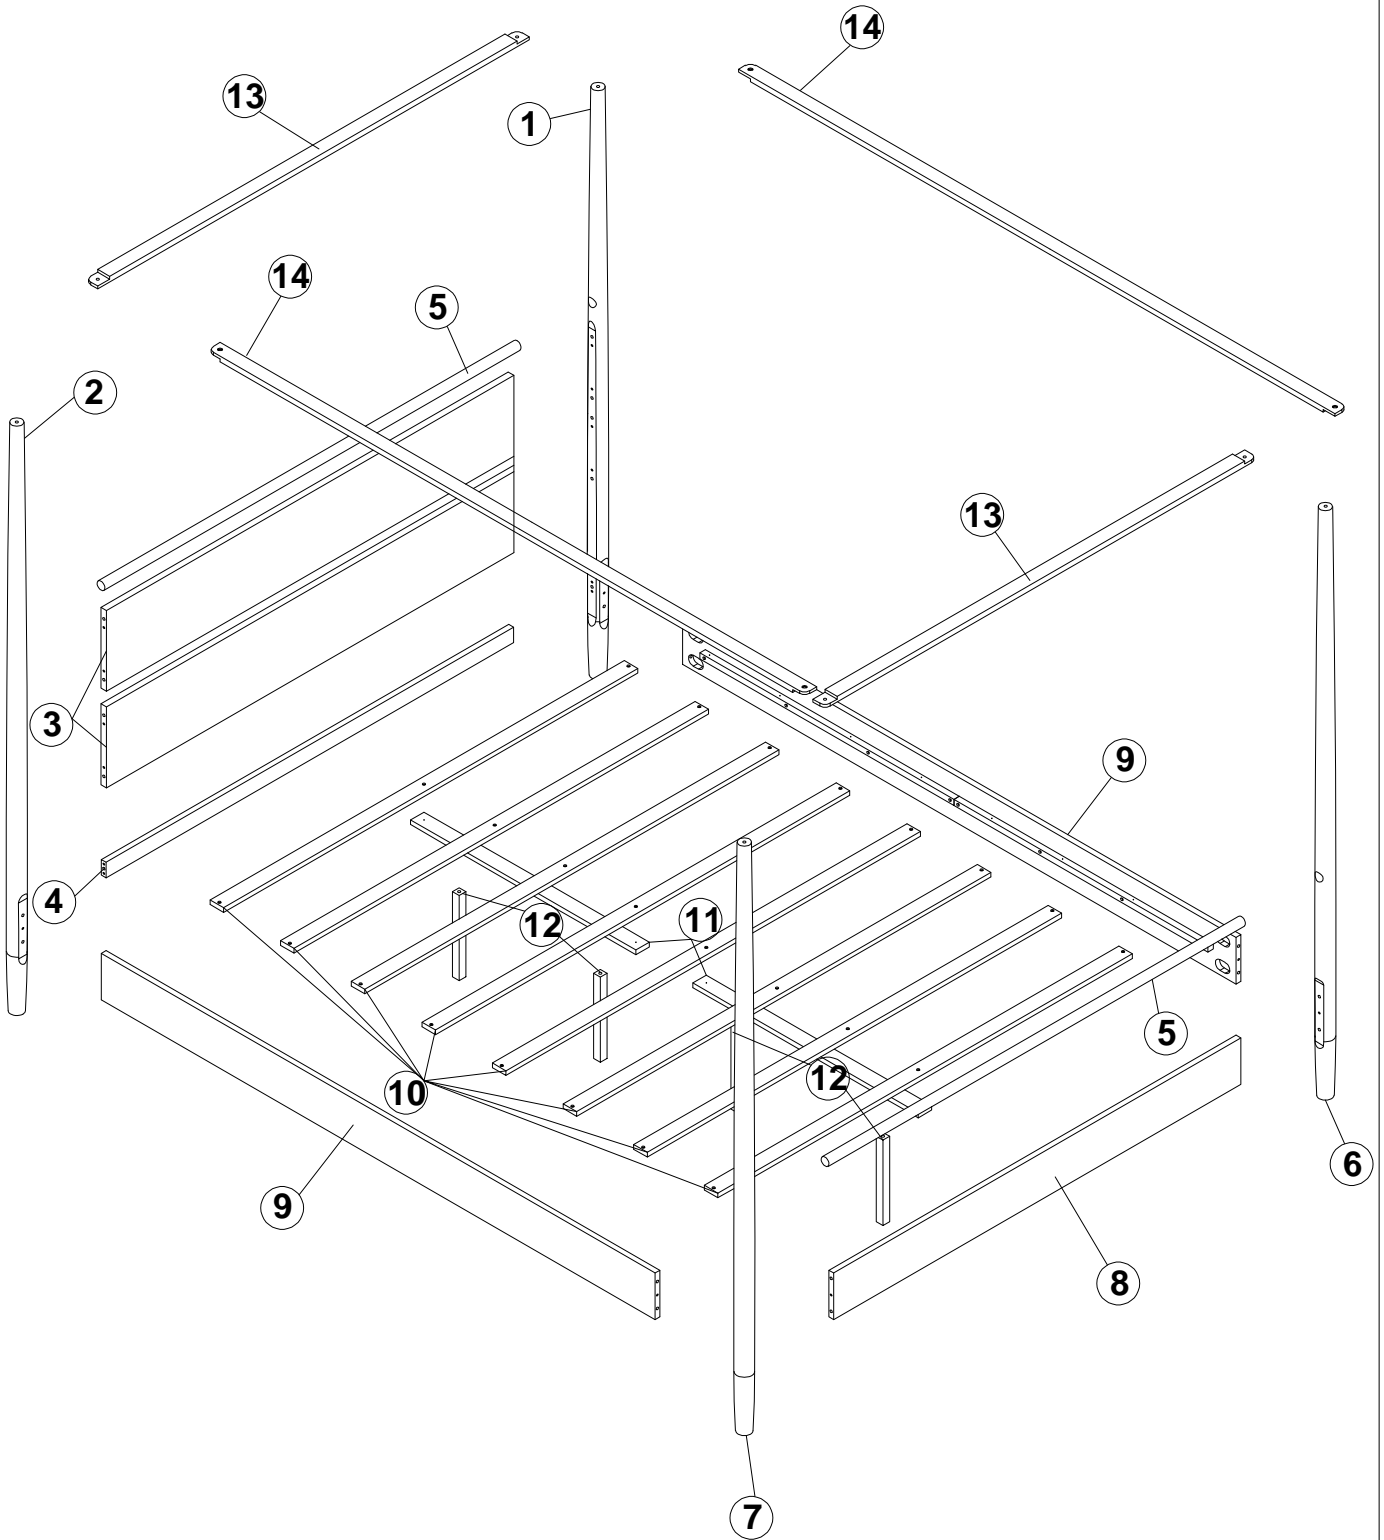

POSTER BED - QUEEN
LIT À POSTER - QUEEN

PRODUCT DETAILS DÉTAILS DU PRODUIT

PARTS LIST

LISTE DES PIÈCES

1	 Headboard post (left) Posteau de tête de lit (gauche)	1pcs	8	 Footboard panel Panneau de pied de lit	1pcs
2	 Footboard post (left) Posteau de pied de lit (gauche)	1pcs	9	 Side rail Rail atéral	2pcs
3	 Headboard panel Panneau de tête de lit	2pcs	10	 Bed slats Lattes de lit	8pcs
4	 Headboard support Support de tête de lit	1pcs	11	 Support slats Latte de support	2pcs
5	 Top bar Barre du haut	2pcs	12	 Support leg Jambes de support	4pcs
6	 Footboard post (right) Poteau de pied de lit (droite)	1pcs	13	 Top post (short) Poteau supérieur (court)	2pcs
7	 Headboard post (right) Posteau de tête de lit (droite)	1pcs	14	 Top post (long) Poteau supérieur (long)	2pcs

Step 1
Étape 1

A	Ø8X30mm 	18PCS
----------	---	-------

Step 2
Étape 2

G	L4		1PCS
----------	----	---	------

B	M6X45mm		10PCS
----------	---------	---	-------

Step 3
Étape 3

C			2PCS
----------	--	---	------

D	Ø3.5*15		8PCS
----------	---------	---	------

Step 4
Étape 4

B	M6X45mm		4PCS
----------	---------	---	------

Step 5
Étape 5

E	M6X35mm		4PCS
----------	---------	---	------

Step 6
Étape 6

B	M6X45mm		8PCS
----------	---------	---	------

Step 7
Étape 7

F	M4X25mm 	24PCS
----------	---	--------------

Step 8
Étape 8

E	M6X35mm 	4PCS
----------	---	------