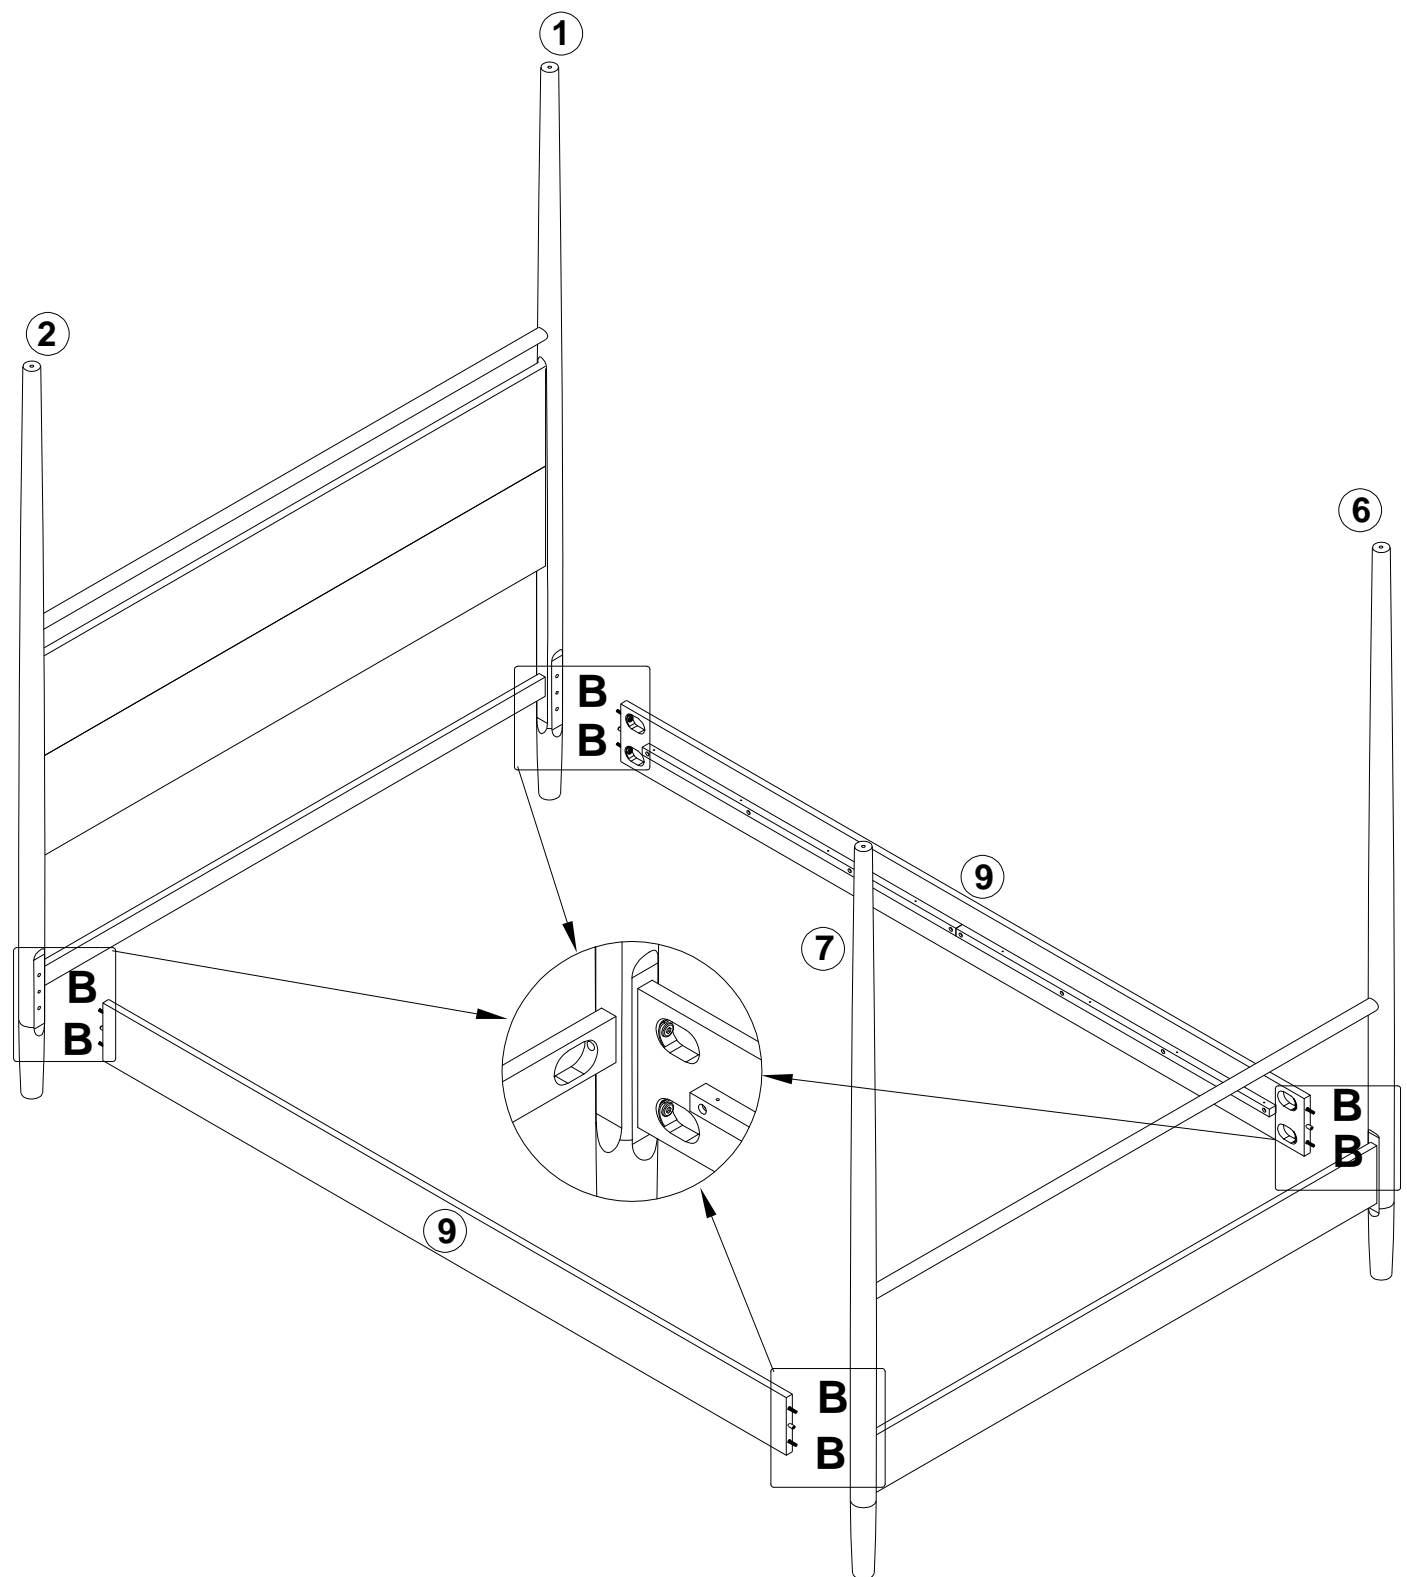

POSTER BED - QUEEN
LIT À POSTER - QUEEN

PRODUCT DETAILS DÉTAILS DU PRODUIT

PARTS LIST

LISTE DES PIÈCES

1	 Headboard post (left) Posteau de tête de lit (gauche)	1pcs	8	 Footboard panel Panneau de pied de lit	1pcs
2	 Footboard post (left) Posteau de pied de lit (gauche)	1pcs	9	 Side rail Rail atéral	2pcs
3	 Headboard panel Panneau de tête de lit	2pcs	10	 Bed slats Lattes de lit	8pcs
4	 Headboard support Support de tête de lit	1pcs	11	 Support slats Latte de support	2pcs
5	 Top bar Barre du haut	2pcs	12	 Support leg Jambes de support	4pcs
6	 Footboard post (right) Poteau de pied de lit (droite)	1pcs	13	 Top post (short) Poteau supérieur (court)	2pcs
7	 Headboard post (right) Posteau de tête de lit (droite)	1pcs	14	 Top post (long) Poteau supérieur (long)	2pcs

Step 1
Étape 1

A	Ø8X30mm 	18PCS
----------	---	-------

Step 2
Étape 2

G	L4		1PCS
----------	----	---	------

B	M6X45mm		10PCS
----------	---------	---	-------

Step 3
Étape 3

C			2PCS
----------	--	---	------

D	Ø3.5*15		8PCS
----------	---------	---	------

Step 4
Étape 4

B	M6X45mm		4PCS
----------	---------	---	------

Step 5
Étape 5

E	M6X35mm		4PCS
----------	---------	---	------

Step 6
Étape 6

B	M6X45mm		8PCS
----------	---------	---	------

Step 7
Étape 7

F	M4X25mm 	24PCS
----------	---	--------------

Step 8
Étape 8

E	M6X35mm 	4PCS
----------	---	------