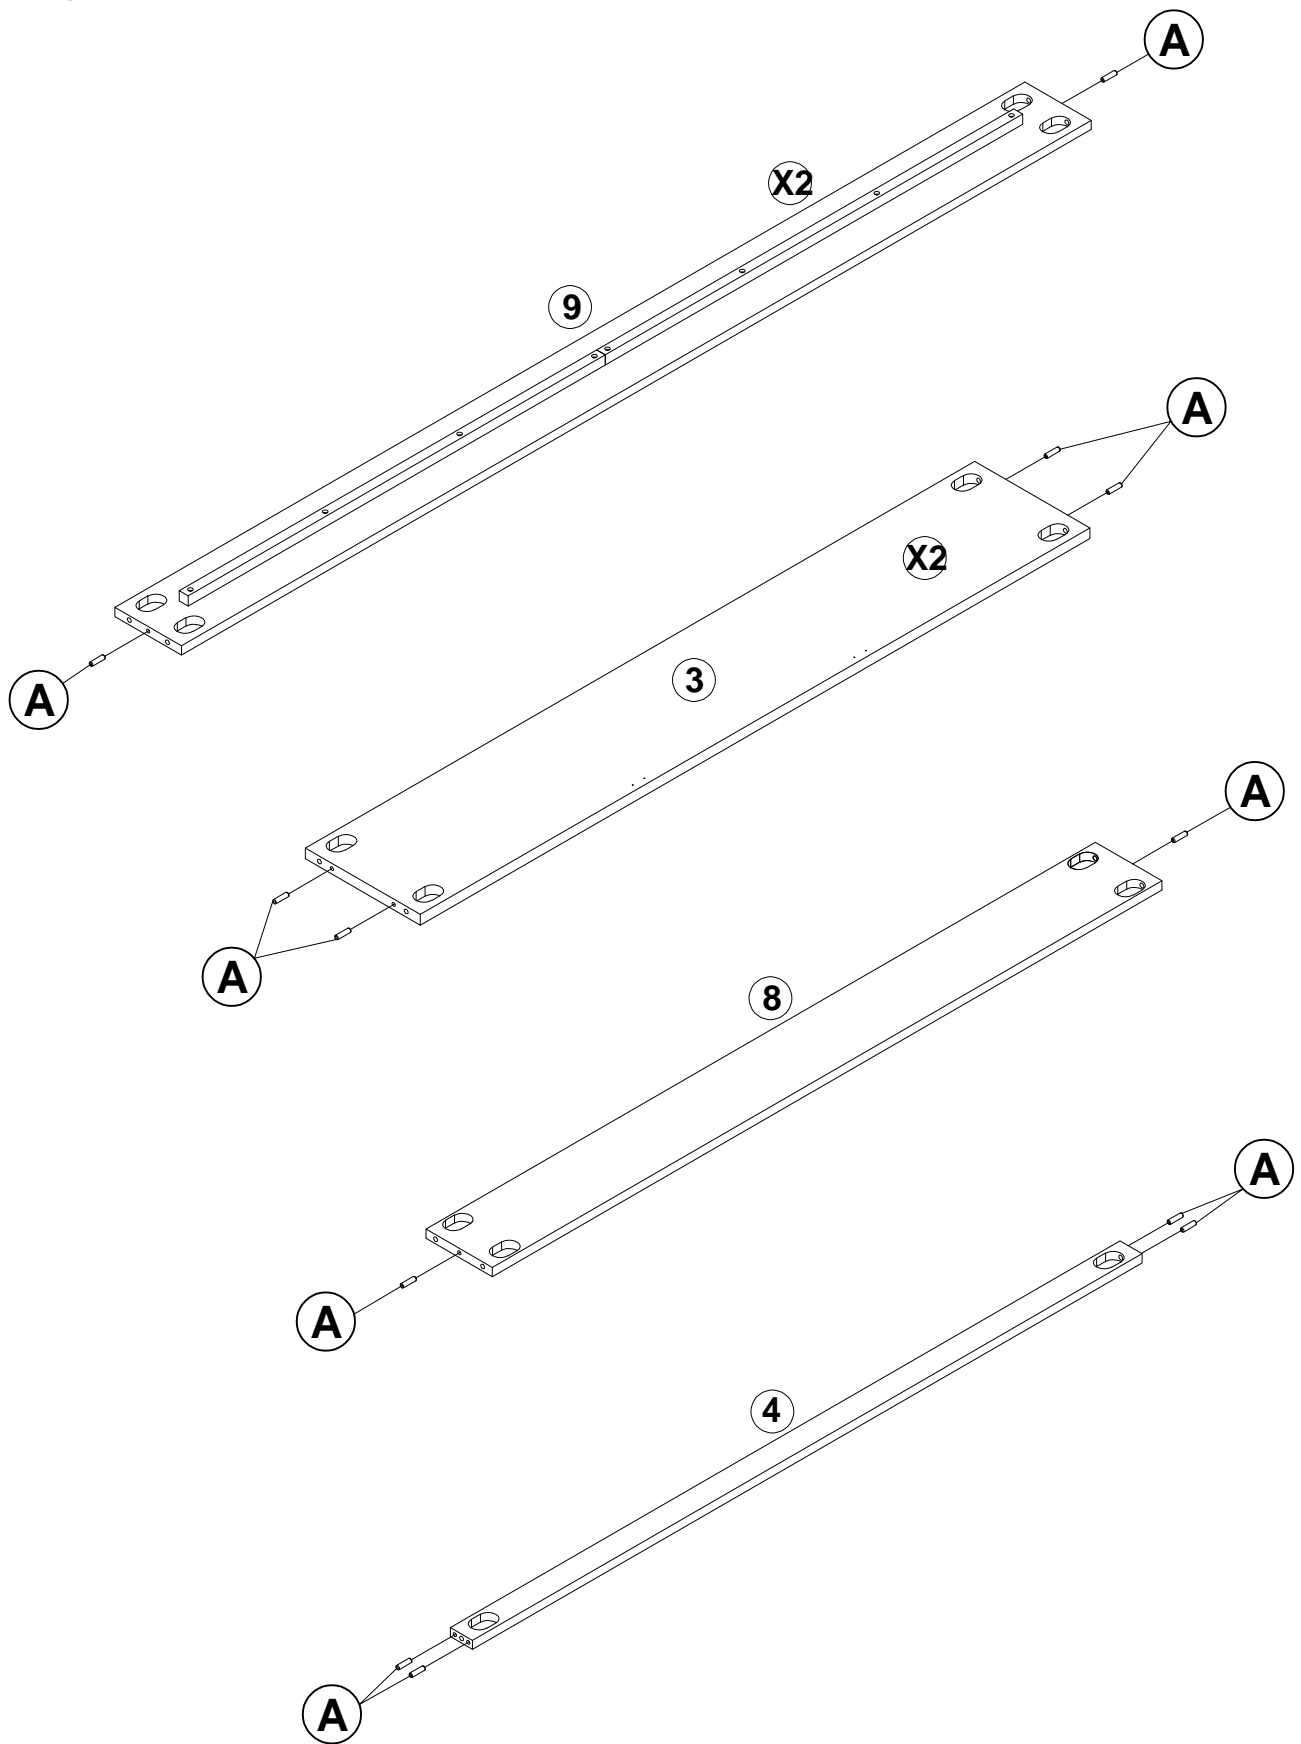

POSTER BED - QUEEN
LIT À POSTER - QUEEN

PRODUCT DETAILS DÉTAILS DU PRODUIT

PARTS LIST

LISTE DES PIÈCES

1	 Headboard post (left) Posteau de tête de lit (gauche)	1pcs	8	 Footboard panel Panneau de pied de lit	1pcs
2	 Footboard post (left) Posteau de pied de lit (gauche)	1pcs	9	 Side rail Rail atéral	2pcs
3	 Headboard panel Panneau de tête de lit	2pcs	10	 Bed slats Lattes de lit	8pcs
4	 Headboard support Support de tête de lit	1pcs	11	 Support slats Latte de support	2pcs
5	 Top bar Barre du haut	2pcs	12	 Support leg Jambes de support	4pcs
6	 Footboard post (right) Poteau de pied de lit (droite)	1pcs	13	 Top post (short) Poteau supérieur (court)	2pcs
7	 Headboard post (right) Posteau de tête de lit (droite)	1pcs	14	 Top post (long) Poteau supérieur (long)	2pcs

HARDWARE LIST

LISTE DU MATÉRIEL

A	Ø8X30mm		18pcs	E	M6X35mm		8pcs
B	M6X45mm		22pcs	F	M4X25mm		24pcs
C			2pcs	G	L4		1pcs
D	Ø3.5*15		8pcs				

ASSEMBLY TOOLS REQUIRED (NOT INCLUDED)
OUTILS D'ASSEMBLAGE REQUIS (NON INCLUS)

Step 1
Étape 1

A	Ø8X30mm 	18PCS
----------	---	-------

Step 2
Étape 2

G	L4		1PCS
----------	----	---	------

B	M6X45mm		10PCS
----------	---------	---	-------

Step 3
Étape 3

C			2PCS
----------	--	---	------

D	Ø3.5*15		8PCS
----------	---------	---	------

Step 4
Étape 4

B	M6X45mm		4PCS
----------	---------	---	------

Step 5
Étape 5

E	M6X35mm		4PCS
----------	---------	---	------

Step 6
Étape 6

B	M6X45mm		8PCS
----------	---------	---	------