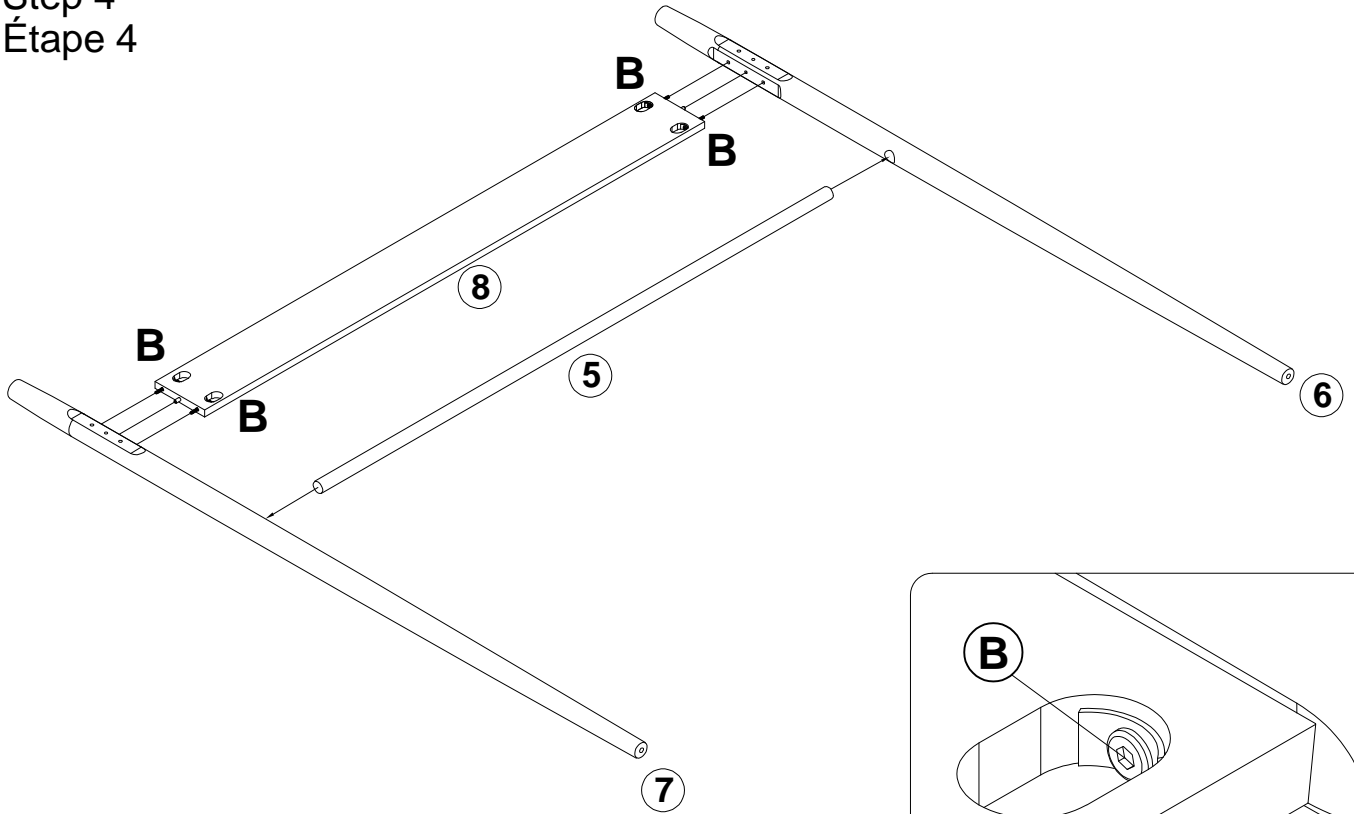

POSTER BED - QUEEN
LIT À POSTER - QUEEN

PRODUCT DETAILS DÉTAILS DU PRODUIT

PARTS LIST

LISTE DES PIÈCES

1	 Headboard post (left) Posteau de tête de lit (gauche)	1pcs	8	 Footboard panel Panneau de pied de lit	1pcs
2	 Footboard post (left) Posteau de pied de lit (gauche)	1pcs	9	 Side rail Rail atéral	2pcs
3	 Headboard panel Panneau de tête de lit	2pcs	10	 Bed slats Lattes de lit	8pcs
4	 Headboard support Support de tête de lit	1pcs	11	 Support slats Latte de support	2pcs
5	 Top bar Barre du haut	2pcs	12	 Support leg Jambes de support	4pcs
6	 Footboard post (right) Poteau de pied de lit (droite)	1pcs	13	 Top post (short) Poteau supérieur (court)	2pcs
7	 Headboard post (right) Posteau de tête de lit (droite)	1pcs	14	 Top post (long) Poteau supérieur (long)	2pcs

Step 1
Étape 1

A	Ø8X30mm 	18PCS
----------	---	-------

Step 2
Étape 2

G	L4		1PCS
----------	----	---	------

B	M6X45mm		10PCS
----------	---------	---	-------

Step 3
Étape 3

C			2PCS
----------	--	---	------

D	Ø3.5*15		8PCS
----------	---------	---	------

Step 4
Étape 4

B	M6X45mm		4PCS
----------	---------	---	------

Step 5
Étape 5

E	M6X35mm		4PCS
----------	---------	---	------

Step 6
Étape 6

B	M6X45mm		8PCS
----------	---------	---	------

Step 7
Étape 7

F	M4X25mm 	24PCS
----------	---	--------------

Step 8
Étape 8

E	M6X35mm 	4PCS
----------	---	------