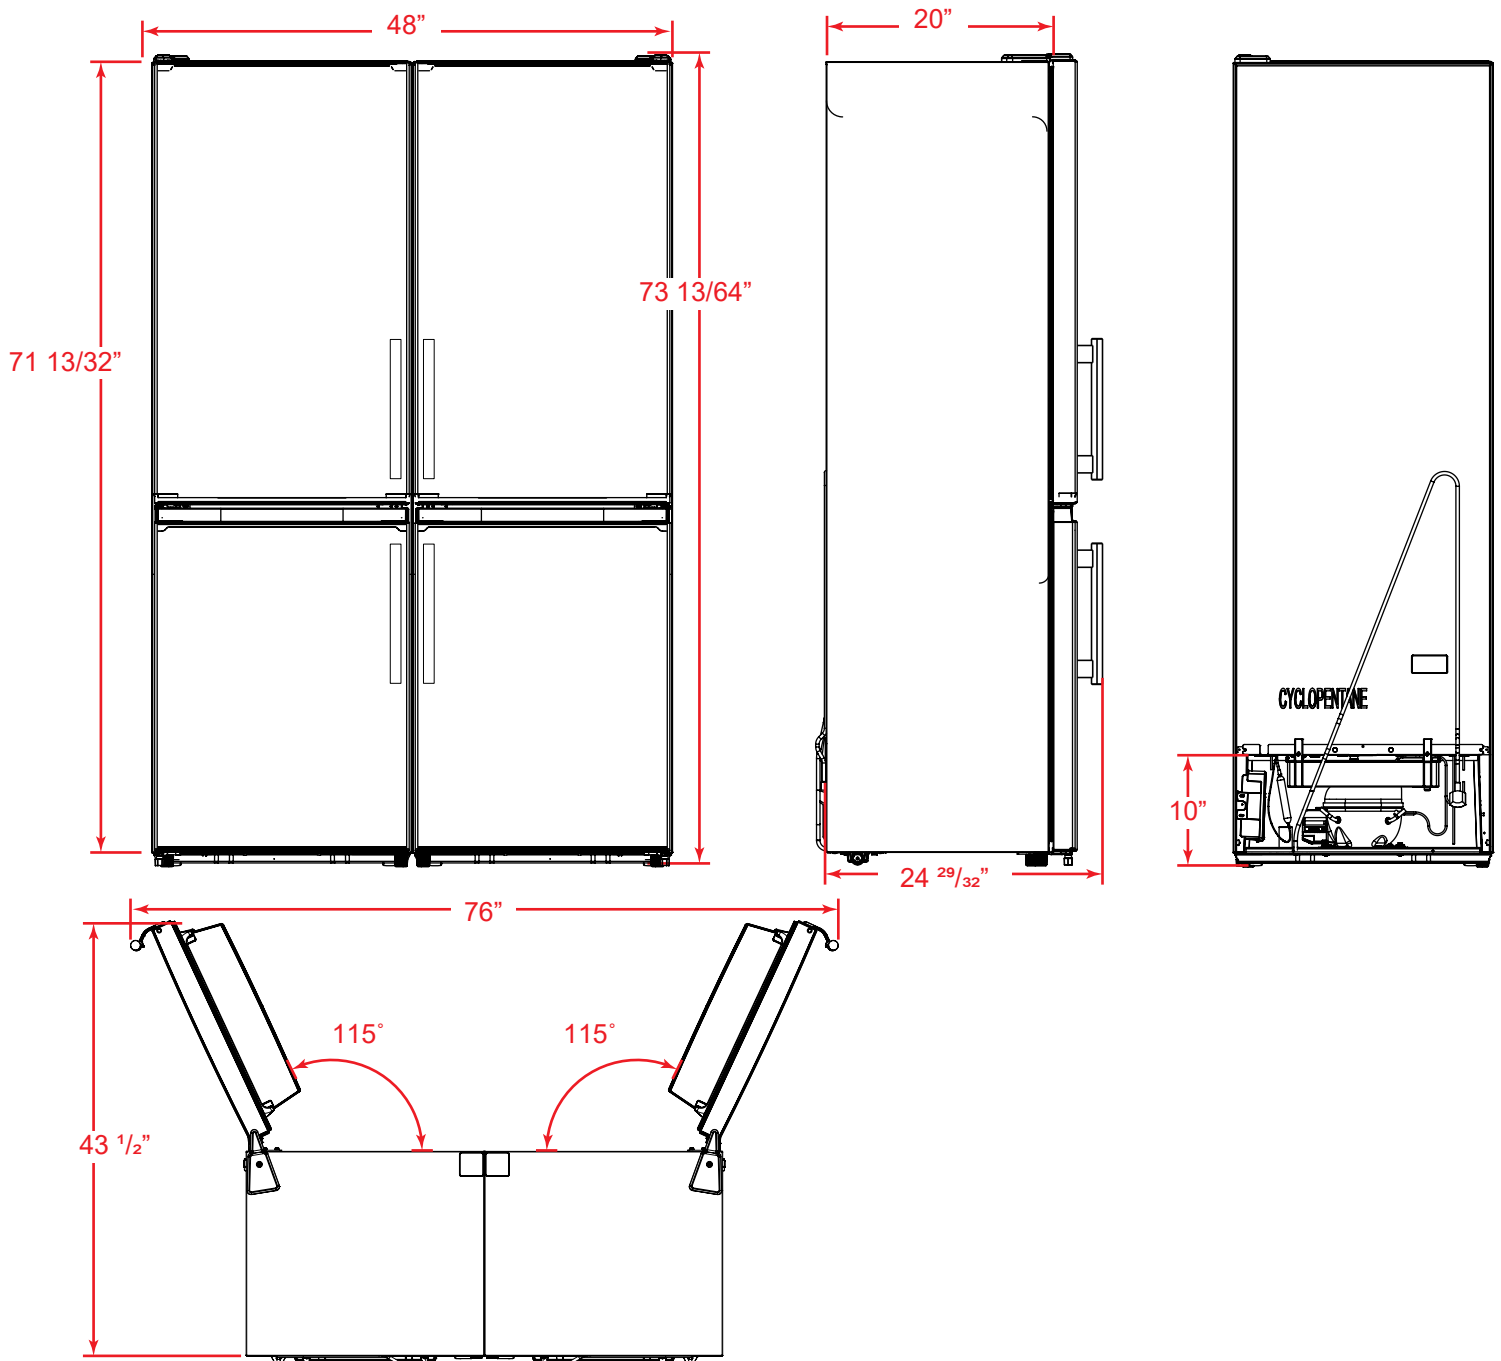

# PRODUCT & CUTOUT DIMENSIONS DIMENSIONS DU PRODUIT ET DES DÉCOUPES

Model: FFFFD1778-48

## PRODUCT DIMENSIONS - DIMENSIONS DU PRODUIT

# PRODUCT & CUTOUT DIMENSIONS DIMENSIONS DU PRODUIT ET DES DÉCOUPES

Model/Modèle: FFFFD1778-48

## CUTOUT DIMENSIONS - DIMENSIONS DES DÉCOUPES