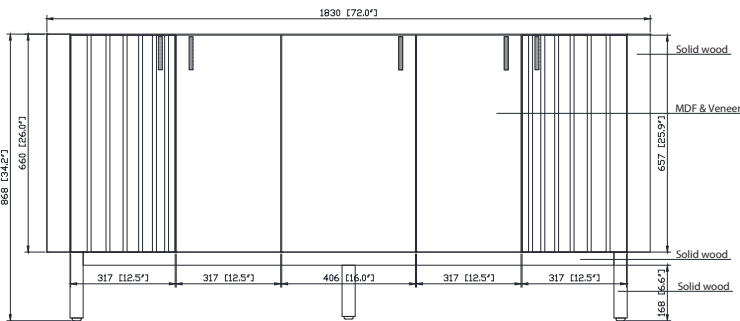

Avanity

BLAKELY-V72-BO
BLAKELY-V72-GO

Features

- Solid wood frame
- MDF OAK veneer
- 5 soft-close doors
- 2 pull out drawer with dividers
- Adjustable height levelers

Colors / Couleurs

- Brown Oak / *Chêne Brun*
- Silver Gray Oak / *Chêne Gris Argenté*

Nominal Dimension / Dimension Nominale

• 72W x 21.1D x 34.2H inches | 1830 x 535 x 868 mm

Product Diagrams / Diagrammes Produit

Caractéristiques

- Cadre en bois massif
- Finition MDF Oak
- 5 portes fermées souples
- 2 tiroir avec séparateur
- Niveleuse réglable en hauteur

Front / Devant