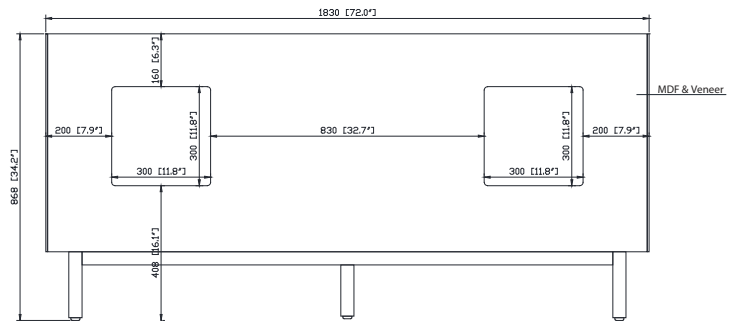

Back / Derrière