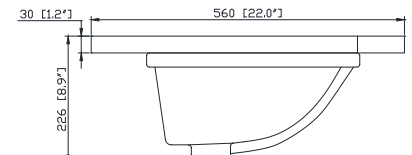

## Nominal Dimension / Dimension Nominale

• 72W x 21.1D x 34.2H inches | 1830 x 535 x 868 mm

## Caractéristiques

- Découpe supérieure pour évier rectangulaire double encastré
- Haut pré-percé pour robinet large de 8 "
- Dossier de 4 "inclus

## Nominal Dimension / Dimension Nominale

- 73W x 22D x 8.9H inches | 1854 x 560 x 226 mm

## Product Diagrams / Diagrammes Produit

Top / Haut

Front / De face

Side / Côté