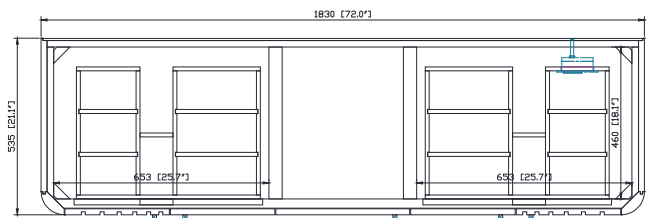

## Nominal Dimension / Dimension Nominale

• 72W x 21.1D x 34.2H inches | 1830 x 535 x 868 mm

## Caractéristiques

- Cadre en bois massif
- Finition MDF Oak
- 5 portes fermées souples
- 2 tiroir avec séparateur
- Niveleuse réglable en hauteur

Front / Devant

Back / Derrière

Side / Côté

Top / Haut

Avanity

## Caractéristiques

- Découpe supérieure pour évier rectangulaire double encastré
- Haut pré-percé pour robinet large de 8 "
- Dossier de 4 "inclus

## Nominal Dimension / Dimension Nominale

- 73W x 22D x 8.9H inches | 1854 x 560 x 226 mm