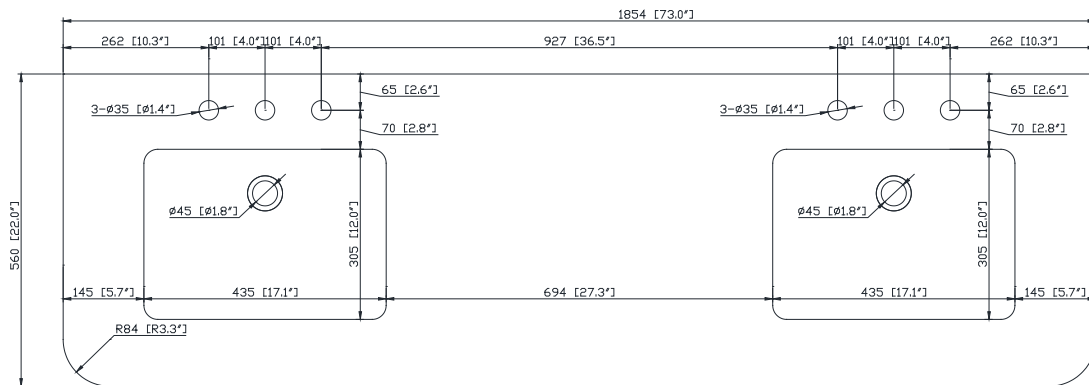

Product Diagrams / Diagrammes Produit

Top / Haut