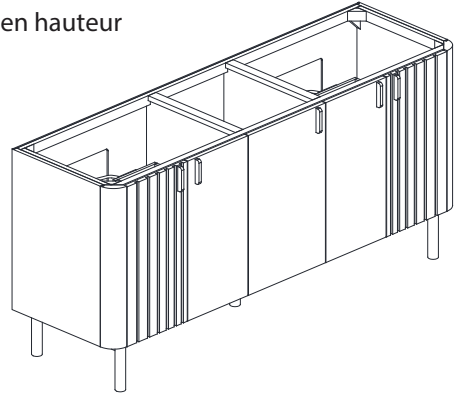

## Nominal Dimension / Dimension Nominale

• 72W x 21.1D x 34.2H inches | 1830 x 535 x 868 mm

## Caractéristiques

- Cadre en bois massif
- Finition MDF Oak
- 5 portes fermées souples
- 2 tiroir avec séparateur
- Niveleuse réglable en hauteur

Front / Devant

Back / Derrière

Side / Côté

Top / Haut

Avanity

## Features

- Top cutout for double undermount Rectangular Sink
- Top pre-drilled for 8" widespread faucet
- 4" backsplash included

## Caractéristiques

- Découpe supérieure pour évier rectangulaire double encastré
- Haut pré-percé pour robinet large de 8 "
- Dossier de 4 "inclus