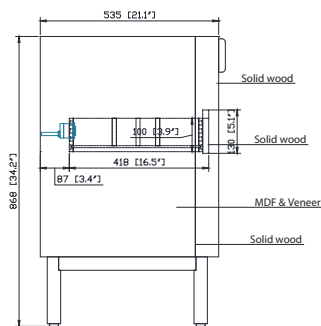

## Nominal Dimension / Dimension Nominale

• 72W x 21.1D x 34.2H inches | 1830 x 535 x 868 mm

## Caractéristiques

- Cadre en bois massif
- Finition MDF Oak
- 5 portes fermées souples
- 2 tiroir avec séparateur
- Niveleuse réglable en hauteur

Front / Devant

Back / Derrière

Side / Côté

Top / Haut

Avanity

## Caractéristiques

- Découpe supérieure pour évier rectangulaire double encastré
- Haut pré-percé pour robinet large de 8 "
- Dossier de 4 "inclus

## Nominal Dimension / Dimension Nominale

- 73W x 22D x 8.9H inches | 1854 x 560 x 226 mm