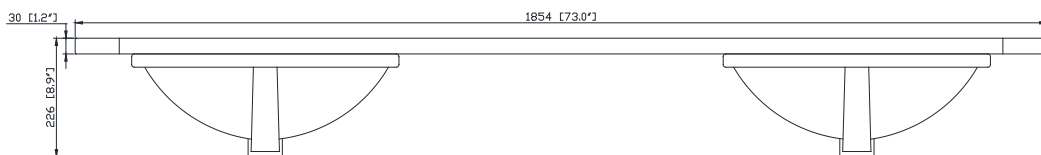

## Caractéristiques

- Découpe supérieure pour évier rectangulaire double encastré
- Haut pré-percé pour robinet large de 8 "
- Dossier de 4 "inclus

## Nominal Dimension / Dimension Nominale

- 73W x 22D x 8.9H inches | 1854 x 560 x 226 mm

## Product Diagrams / Diagrammes Produit

Top / Haut

Front / De face

Side / Côté